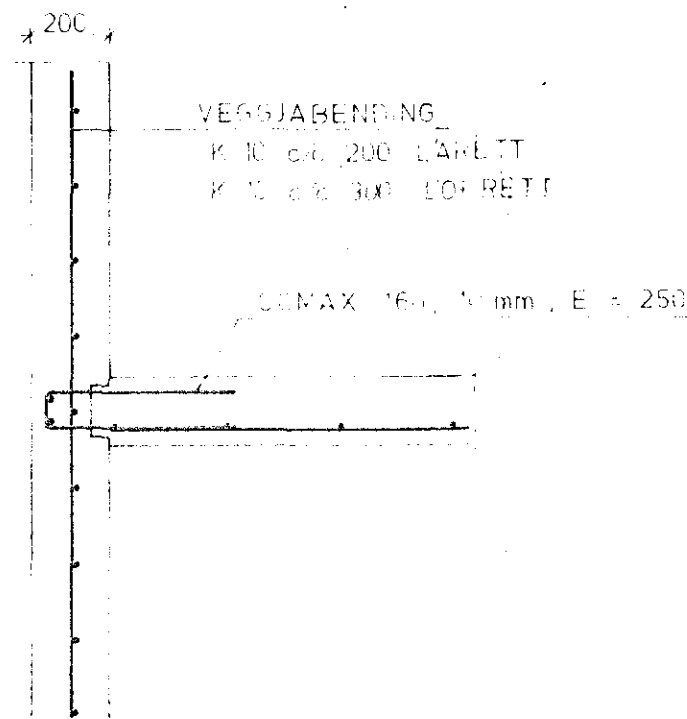

SNID 1 VEGG MILLI HUSA
NR. 11 OG 13

SNID B 1:20

SNID C 1:20

SNID 1 VEGG MILLI HUSA
NR. 11 OG 13 A HÆÐ
BREITT: MARS 1989

SNID A 1:20

SNID 1 MILLIVEGG 1:10

SNID 1 HLIDARVEGG 1:10

SNID 1 STAFNVEGG 1:10

SNID 1 RAUF 1:10

SKÝRINGAR SJA TEIKNINGU NR. 2.0.01

HAGVIRKI HF		T 22	
VERKTAKI	VERKHÖNNUN	SKUTAHRAFN 2	200 HAFNAR BÍL
SUÐURHVAMMUR 11 - 15, HFJ.			2.5.09
GÓLFPLÖTUR - SNID			
Hannað	Teiknað	Yfirfarið	Samþykkt
H.P.R.	AW	H.P.R.	