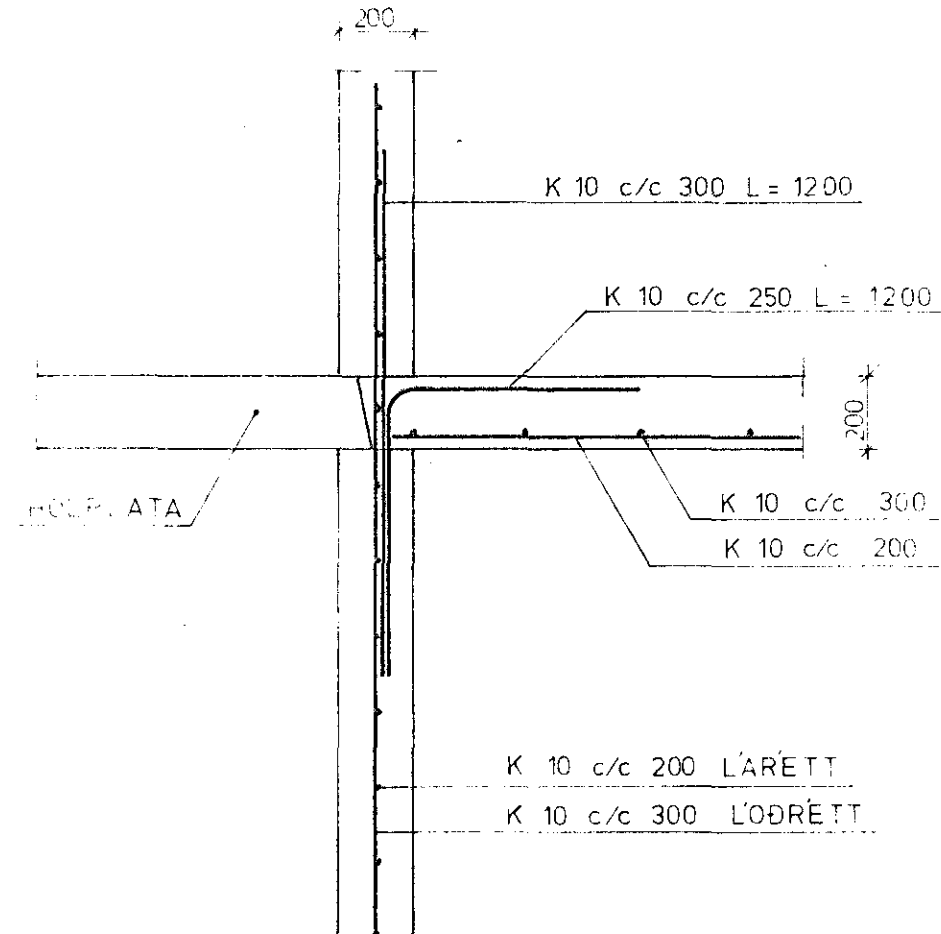

SNID 1 VEGG MILLI HUSA
NR. 11 OG 13

SNID B 1:20

SNID C 1:20

SNID 1 VEGG MILLI HUSA
NR. 11 OG 13 A HÆÐ
BREITT: MARS 1989

SNID A 1:20

SNID 1 MILLIVEGG 1:10

SNID 1 HLIDARVEGG 1:10

SNID 1 STAFNVEGG 1:10

SNID 1 RAUF 1:10

SKÝRINGAR SJA TEIKNINGU NR. 2.0.01

HAGVIRKI HF		T 22	
VERKTAKI	VERKHÖNNUN	SKUTAHRAFN 2	200 HAFNAR BÍL
SUÐURHVAMMUR 11 - 15, HFJ.			2.5.09
GÓLFPLÖTUR - SNID			
Hannað	Teiknað	Yfirfarið	Samþykkt
H.P.R.	AW	H.P.R.	