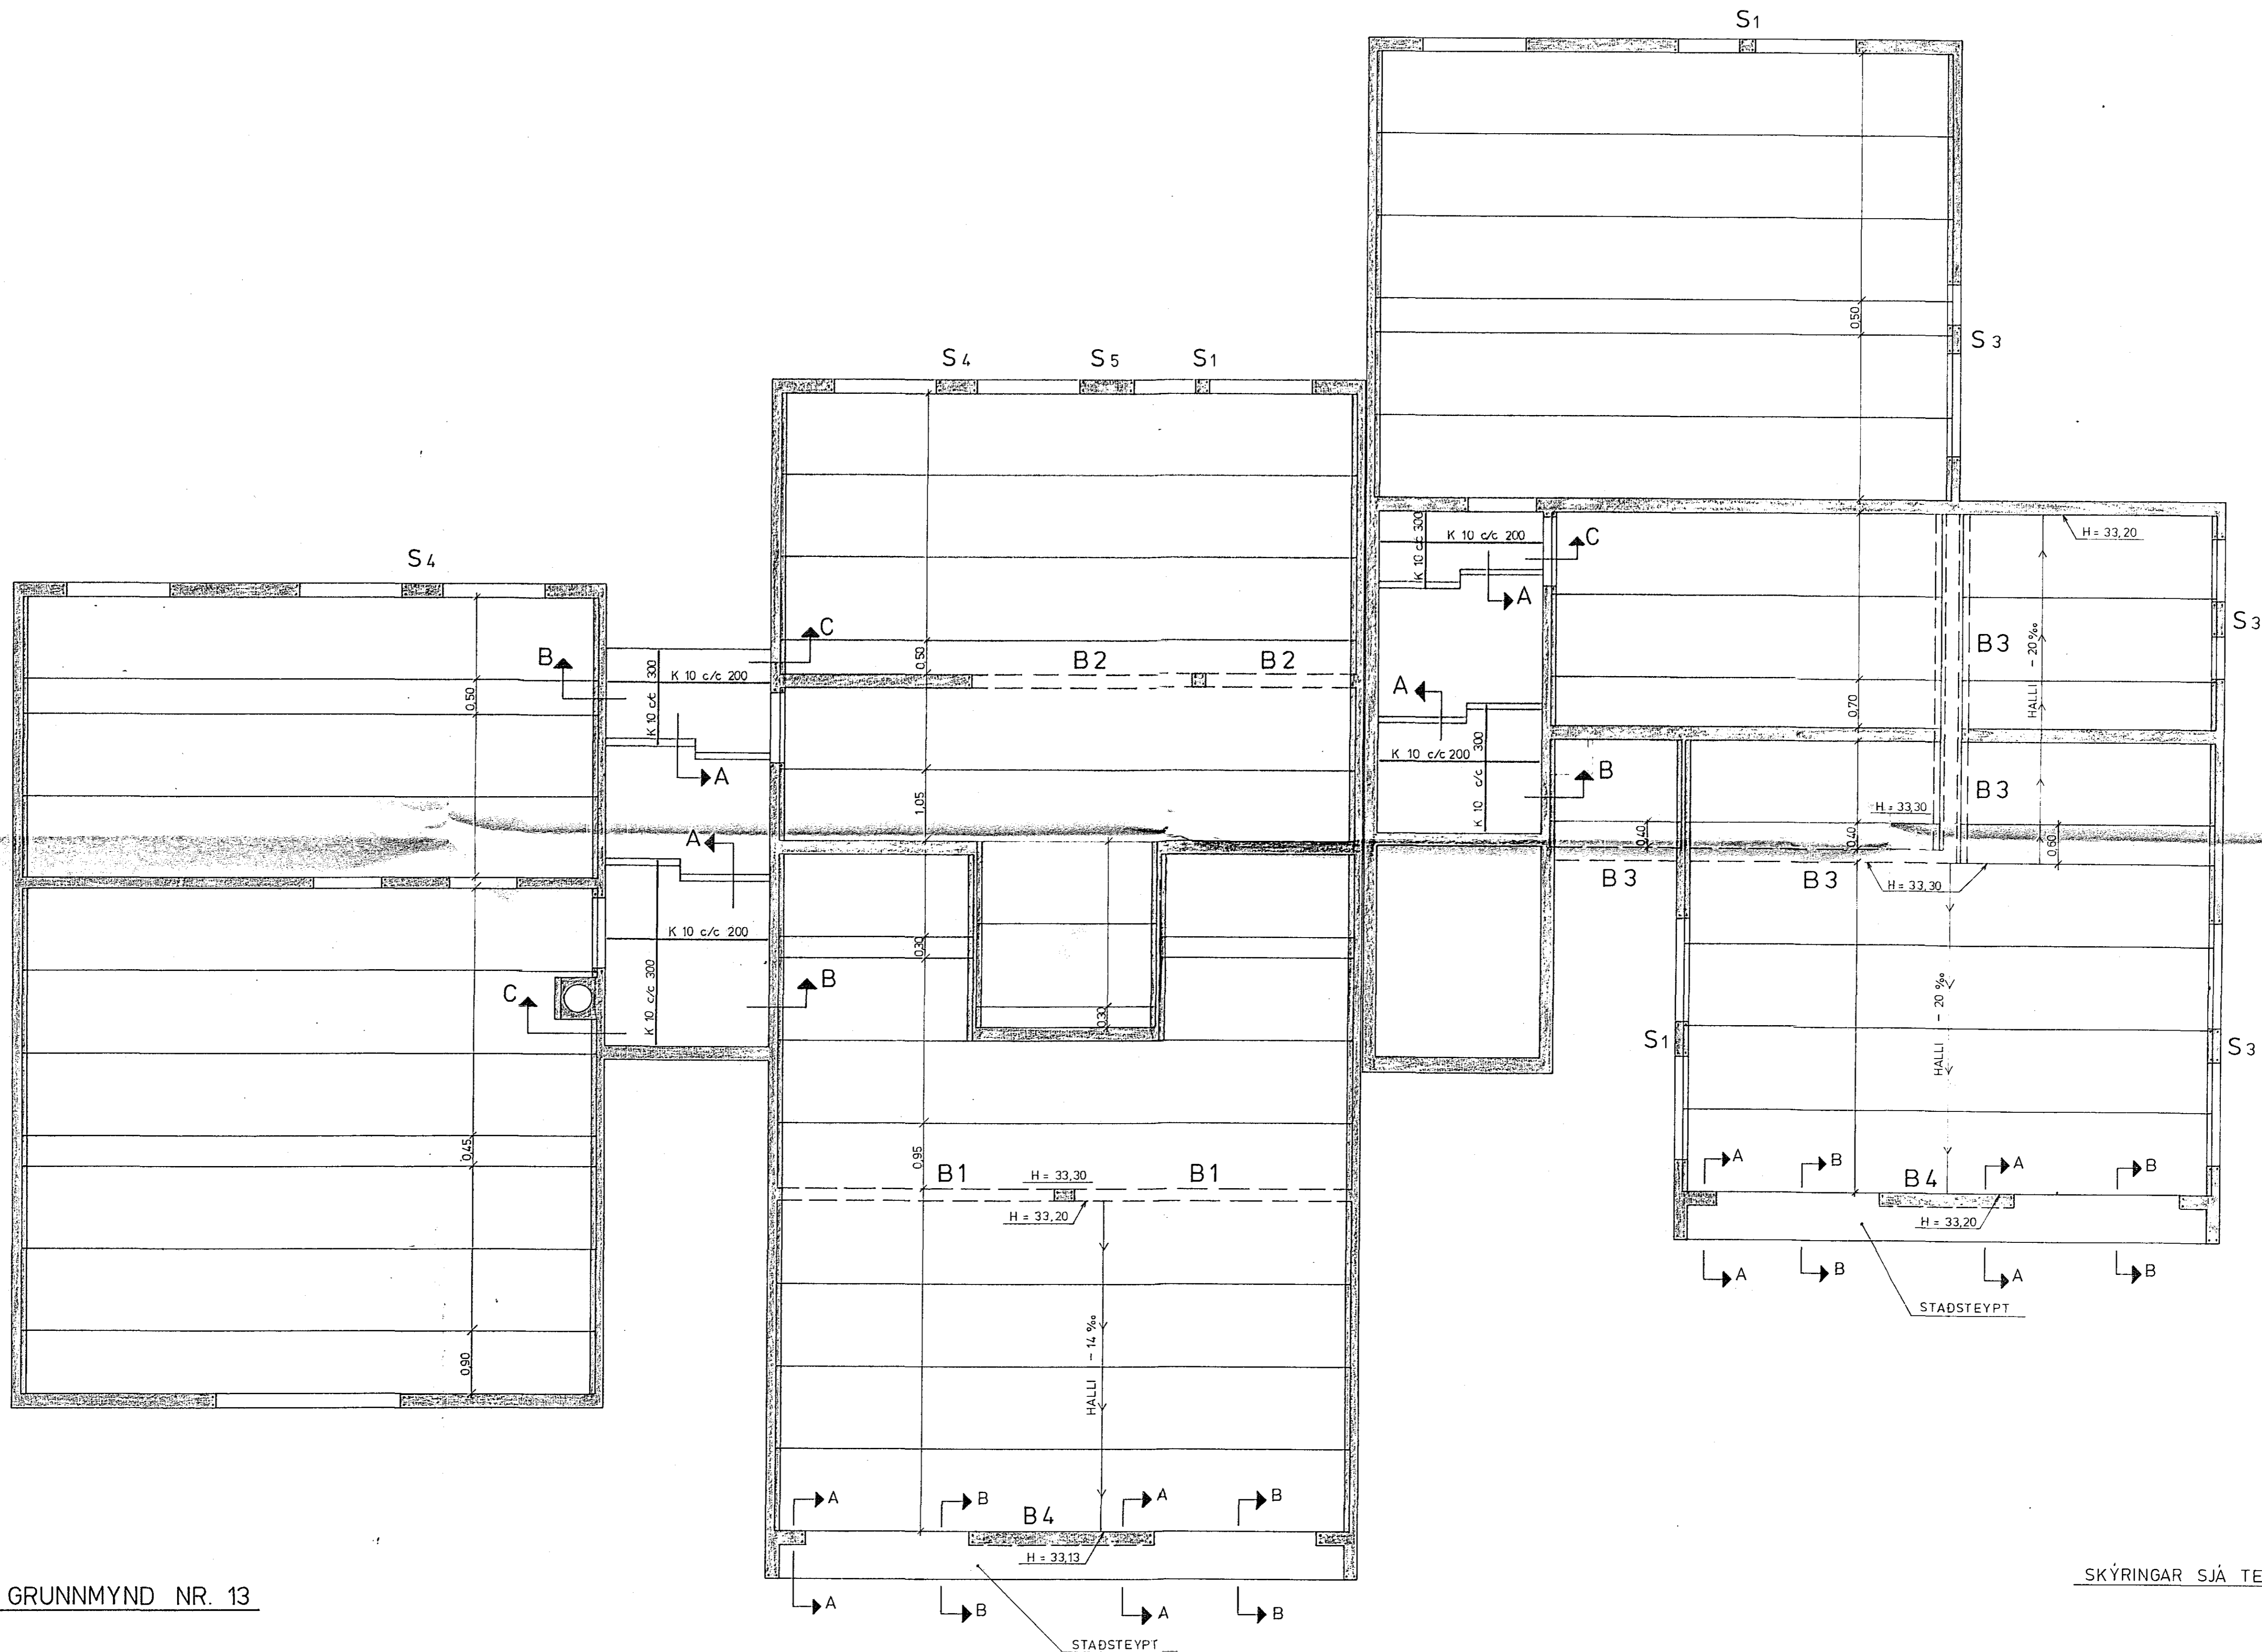

GRUNNMYND NR. 13

GRUNNMYND NR. 15

SKÝRINGAR SJÁ TEIKNINGU NR. 2.0.01

HAGVIRKI HF		Verk nr	T 22
VERKTANI VERKHÖNNUN		Teikning nr	2.5.05
SKUTAHAUN 2 220 HAFNARFJ. RD. SIMI 53999		Mælikvarði	1 - 50
SUDURHVAMMUR 13 OG 15, HFJ.		Dagsetning	30 NOV '88
PLATA YFIR JARÐHÆÐ			
Hannað	Teiknað	Yfirfarið	Samþykkt
H.P.M.	A.W.	H.P.M.	<i>Óskar Þórunn</i>