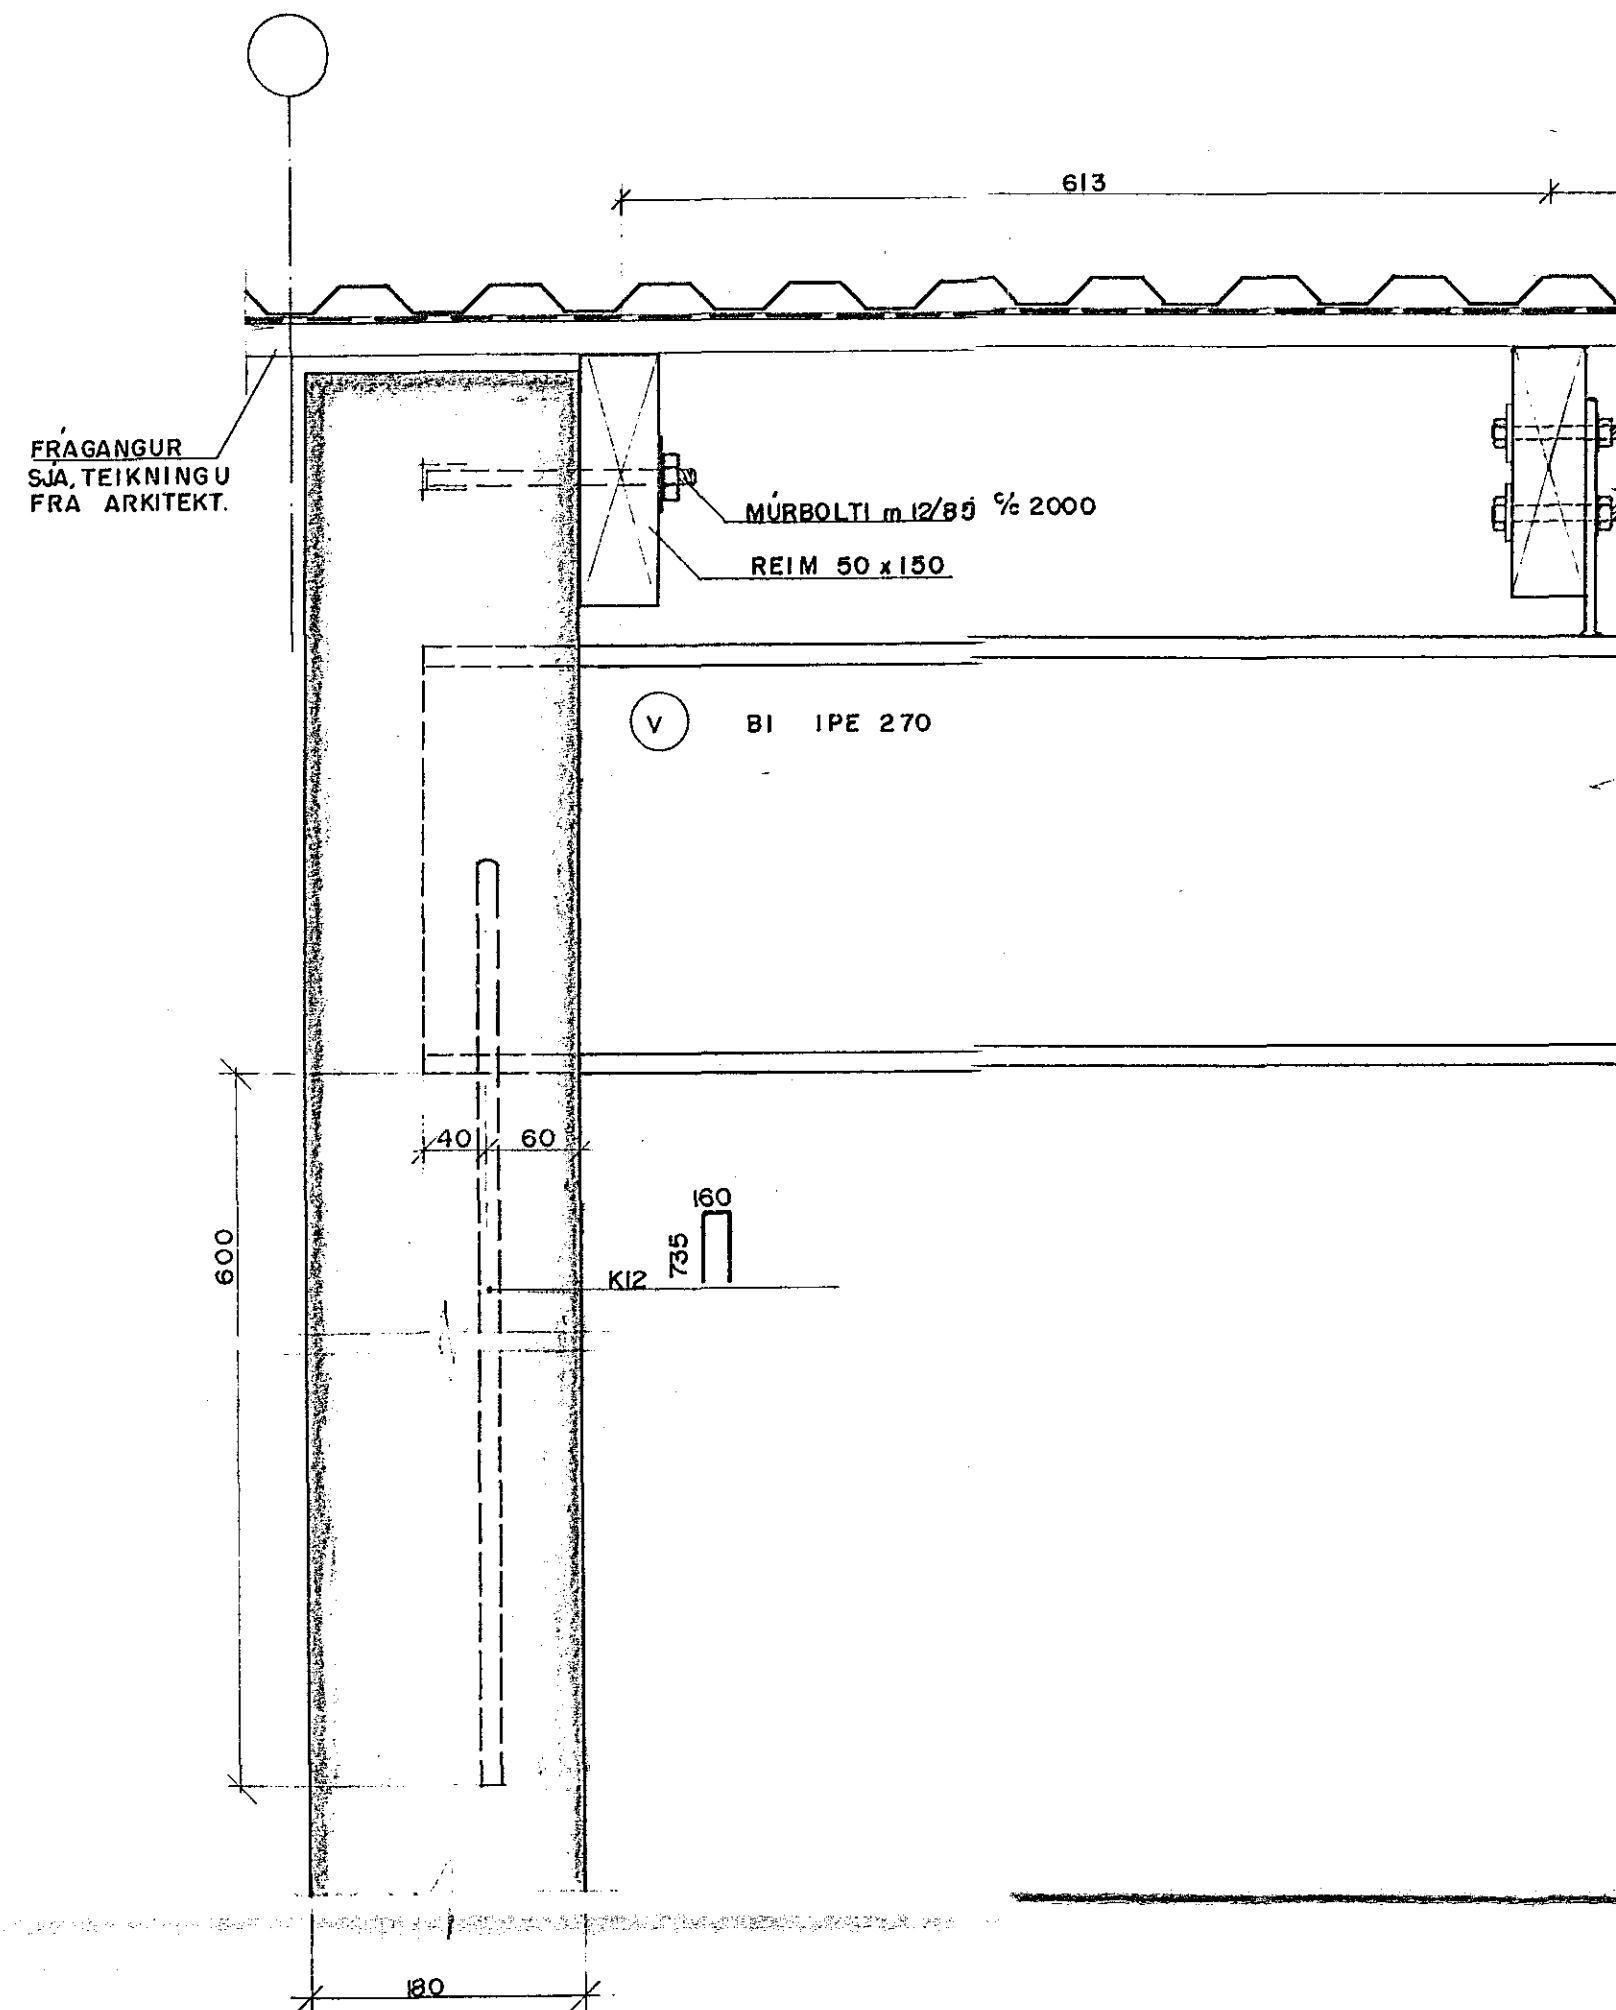

GRUNNMYND 1:50

GRUNNMYND PAKSKÝLI  
VIÐ HÚS NR. 25 1:50

SNID 24  
1:5 3,4 3

SNID 25  
1:5 3,4 3

SNID 33  
1:5  
SKÝLI

ATH -  
SJA SKÝRINGAR A BLADI B4.

21 JUL 1988  
HAFNARFJÁRDARBAER  
BYGGINGAFULLTRUINN

SUDURHVAMMUR 17-19-21-23 OG 25, HAFNARFIRDI.					
B3	8.688 VIÐBÓT PAKSKÝLI OG FESTING STÁLBITA	AB	GT	PAKVIRKI, GRUNNMYND, SNID.	MEV: 1:50 VERK NR. 88.01
AK.NR.	BREYTING	R	T	VERKFRÉDISTOFA STEFÁNS OG BJÖRNS S.F. REYKJAVÍKURVEI 68 220 HAFNARFIRDI Sími 651340	BL.NR. B3
REIKN'A.B.		TEIKN. GT	YFIRF.	DAEG 04.02.88	AKS. Stefánok. h.lar