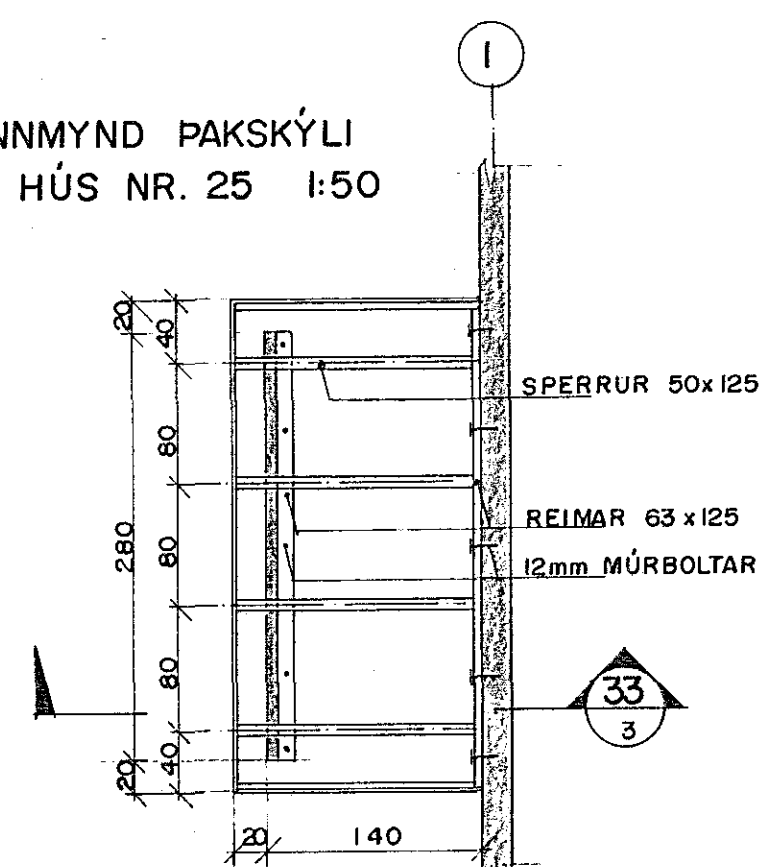

GRUNNMYND 1:50

GRUNNMYND PAKSKÝLI  
VIÐ HÚS NR. 25 1:50

SNID 24  
1:5 3,4 3

SNID 25  
1:5 3,4 3

SNID 33  
1:5  
SKÝLI

ATH -  
SJA SKÝRINGAR A BLADI B4.

21 JUL 1988  
HAFNARFJÁRDARBAER  
BYGGINGAFULLTRUINN

SUDURHVAMMUR 17-19-21-23 OG 25, HAFNARFIRDI.					
B3	8.688 VIÐBÓT PAKSKÝLI OG FESTING STÁLBITA	AB	GT	PAKVIRKI, GRUNNMYND, SNID.	MEV: 1:50 VERK NR. 88.01
AK.NR.	BREYTING	R	T	VERKFRÉDISTOFA STEFÁNS OG BJÖRNS S.F. REYKJAVÍKURVEI 68 220 HAFNARFIRDI Sími 651340	BL.NR. B3
REIKN'A.B.		TEIKN. GT	YFIRF.	DAEG 04.02.88	AKS. Stefánok. h.lar