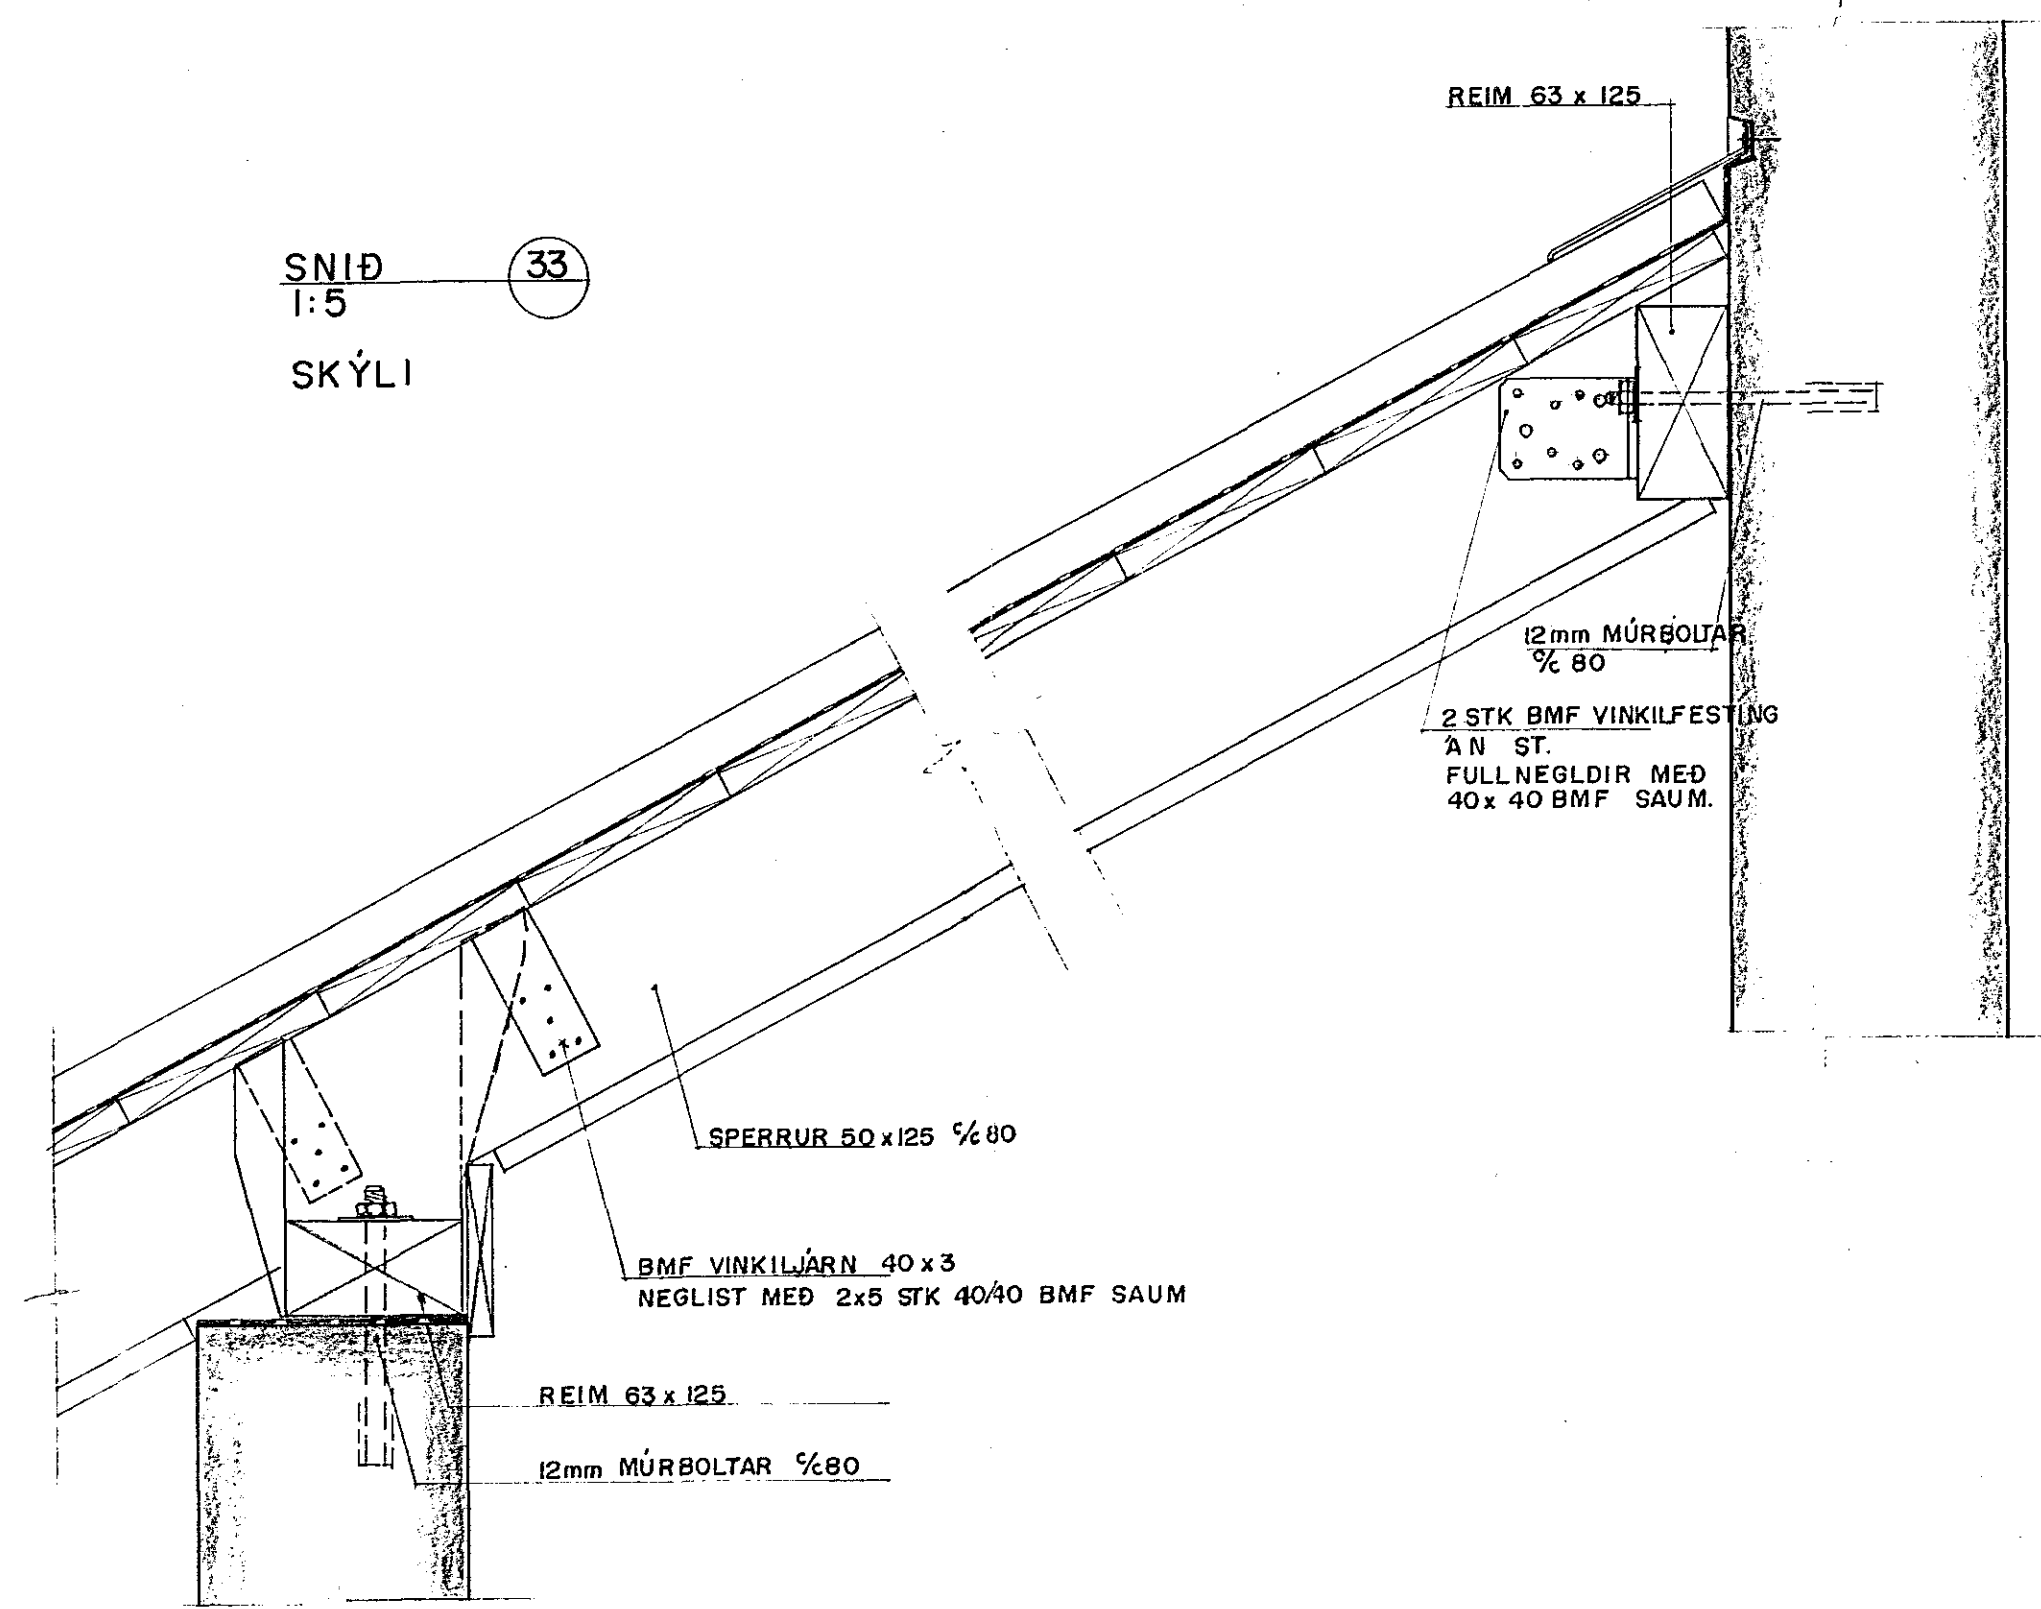

GRUNNMYND 1:50

GRUNNMYND PAKSKÝLI  
VIÐ HÚS NR. 25 1:50

SNID 24  
1:5 3,4 3

SNID 25  
1:5 3,4 3

SNID 33  
1:5  
SKÝLI

ATH -  
SJA SKÝRINGAR A BLADI B4.

21 JUL 1988  
HAFNARFJÁRDARBAER  
BYGGINGAFULLTRUINN

SUDURHVAMMUR 17-19-21-23 OG 25, HAFNARFIRDI.					
B3	8.688 VIÐBÓT PAKSKÝLI OG FESTING STÁLBITA	AB	GT	PAKVIRKI, GRUNNMYND, SNID.	MEV: 1:50 VERK NR. 88.01
AK.NR.	BREYTING	R	T	VERKFRÉDISTOFA STEFÁNS OG BJÖRNS S.F. REYKJAVÍKURVEI 68 220 HAFNARFIRDI Sími 651340	BL.NR. B3
REIKN'A.B.		TEIKN. GT	YFIRF.	DAEG 04.02.88	AKS. Stefánok. h.lar