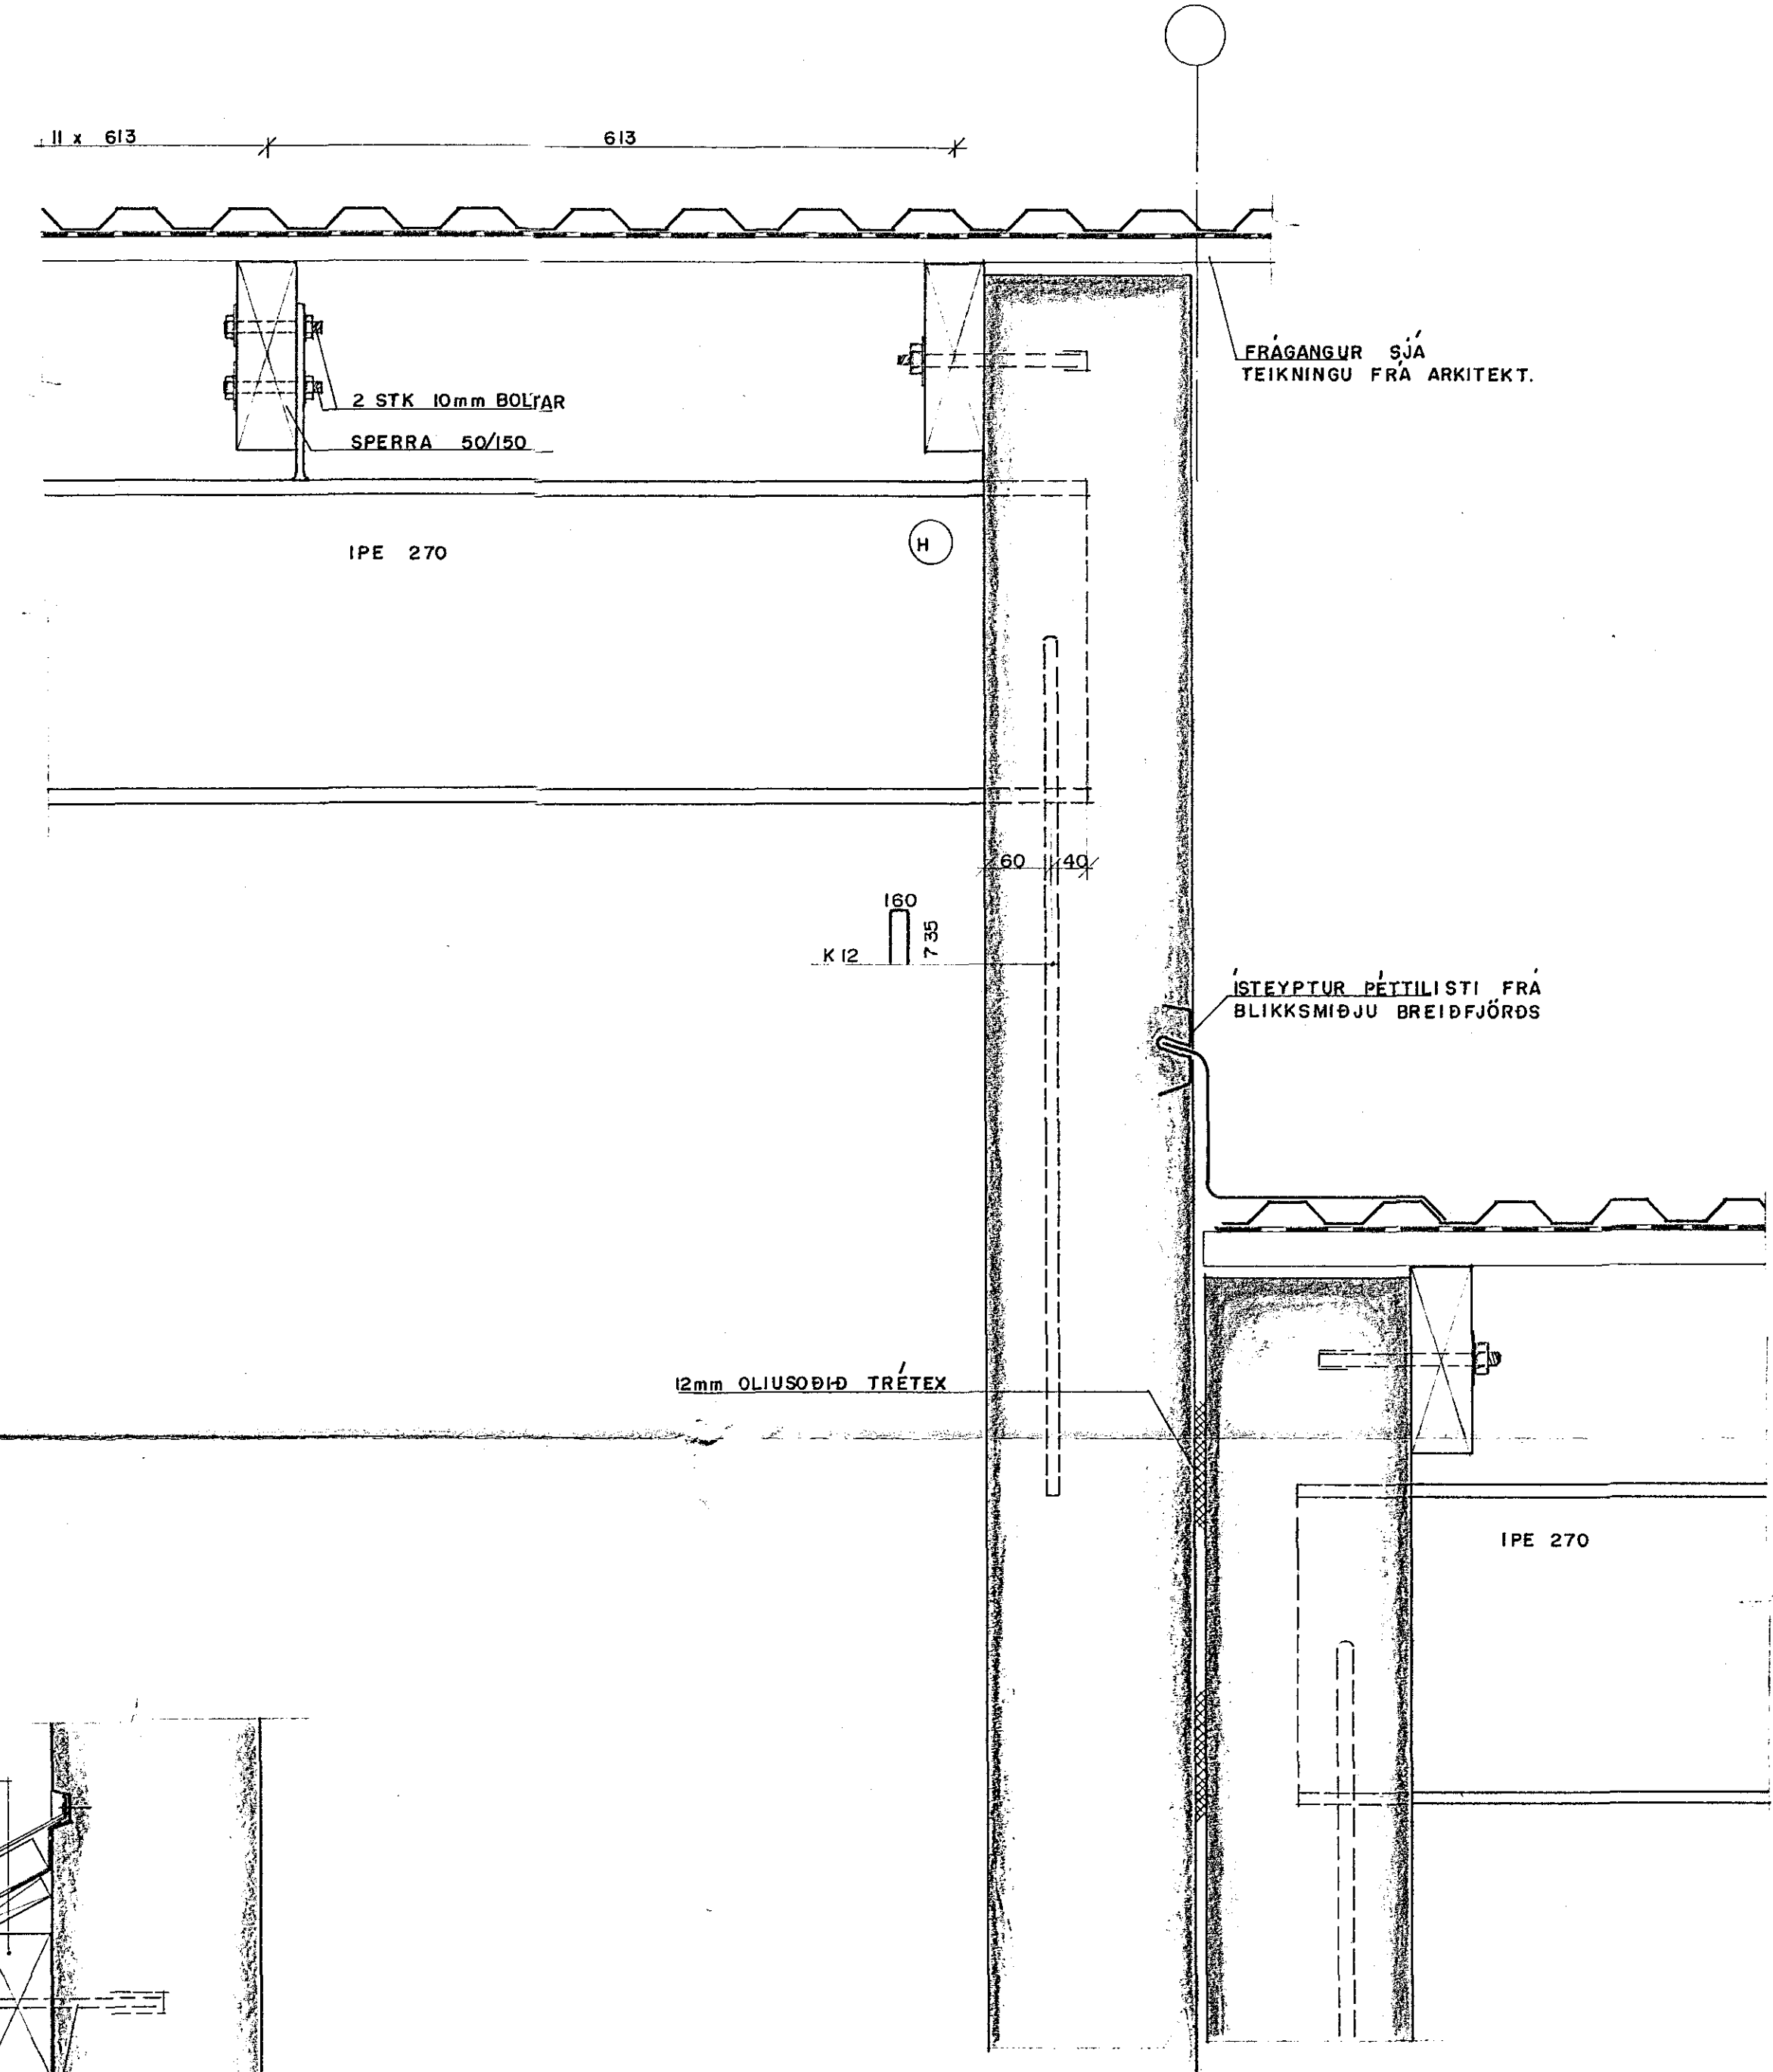

GRUNNMYND 1:50

GRUNNMYND PAKSKÝLI  
VIÐ HÚS NR. 25 1:50

SNID 24  
1:5 3,4 3

SNID 25  
1:5 3,4 3

SNID 33  
1:5  
SKÝLI

ATH -  
SJA SKÝRINGAR A BLADI B4.

21 JUL 1988  
HAFNARFJÁRDARBAER  
BYGGINGAFULLTRUINN

SUDURHVAMMUR 17-19-21-23 OG 25, HAFNARFIRDI.					
B3	8.688 VIÐBÓT PAKSKÝLI OG FESTING STÁLBITA	AB	GT	PAKVIRKI, GRUNNMYND, SNID.	MEV: 1:50 VERK NR. 88.01
AK.NR.	BREYTING	R	T	VERKFRÉDISTOFA STEFÁNS OG BJÖRNS S.F. REYKJAVÍKURVEI 68 220 HAFNARFIRDI Sími 651340	BL.NR. B3
REIKN'A.B.		TEIKN. GT	YFIRF.	DAEG 04.02.88	AKS. Stefánok. h.lar