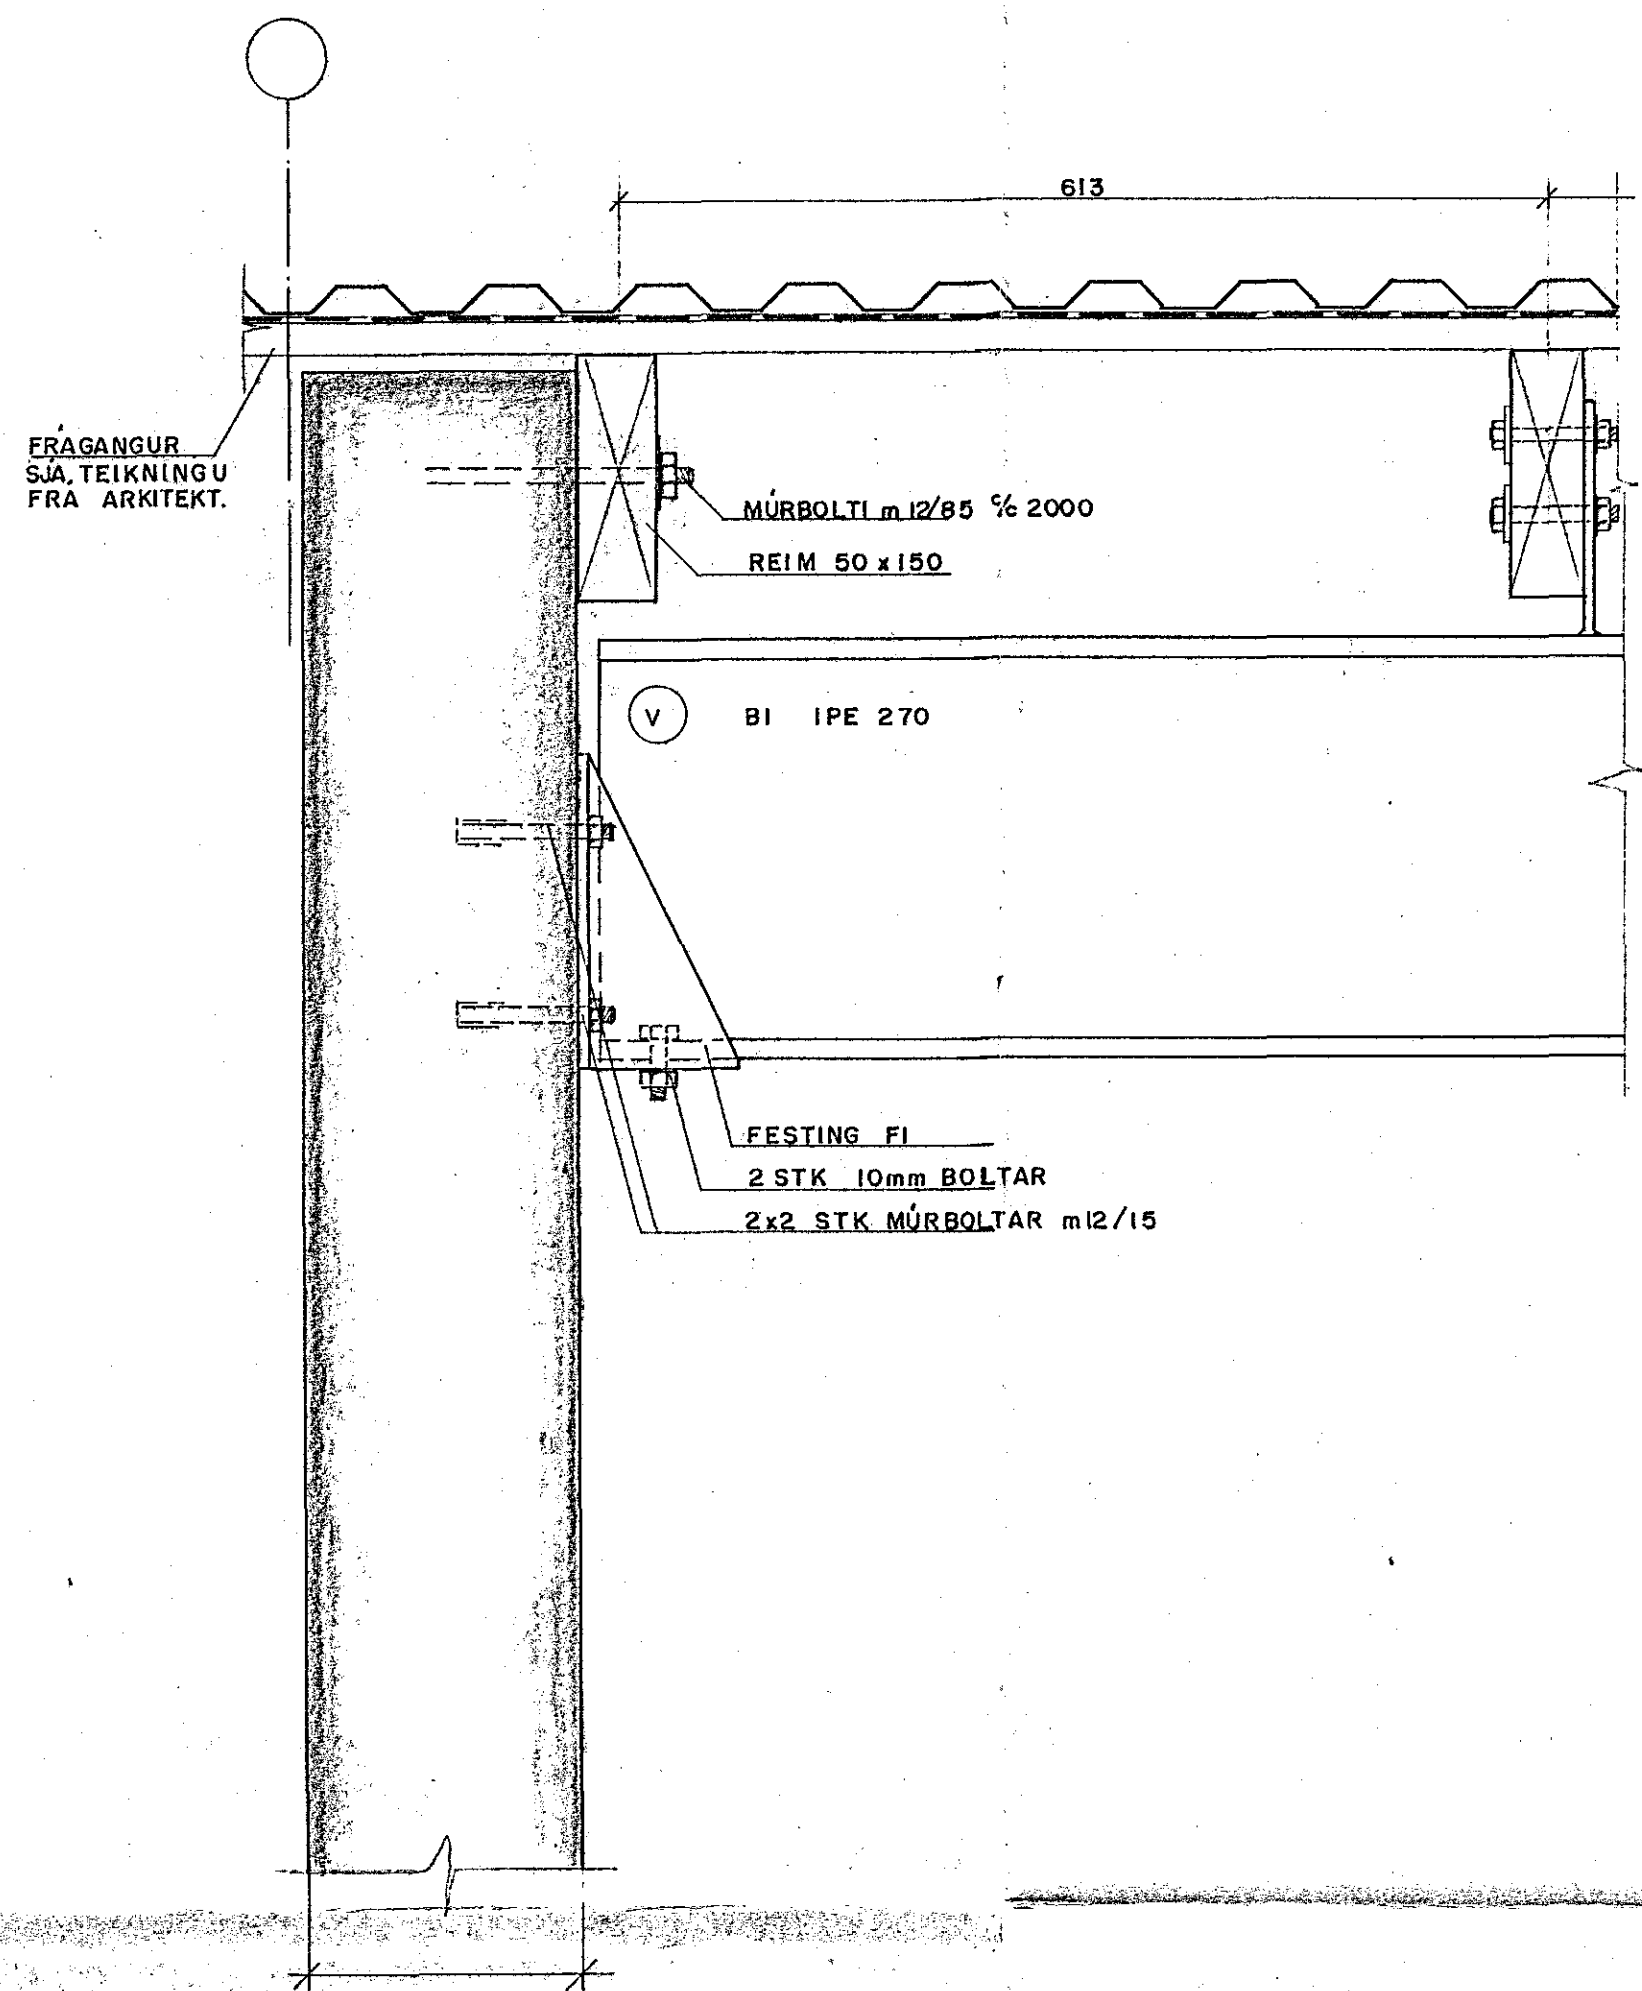

GRUNNMYND 1:50

SNID 24
1:5 3,4 3

SNID 25
1:5 3,4 3

ATH.
SJA SKÝRINGAR Á BLAÐI B4.

SUBURHVAMMUR 17-19-21-23 OG 25, HAFNARFIRÐI			
DR. NR.	DR. T.	DR. T.	DR. T.
PAKVIRKI, GRUNNMYND, SNID			MKV. 1:50 1:5 VERK. NR. 88.01
VERKFRÉDISTOFA STEFÁNS OG BJÖRNS S.F.		REIKN. A. B.	TEIKN. G. J.
REKJAVÍKURVEIÐI 68 220 HAFNARFIRÐI		DR. NR. 04.02.88	DR. T. 83