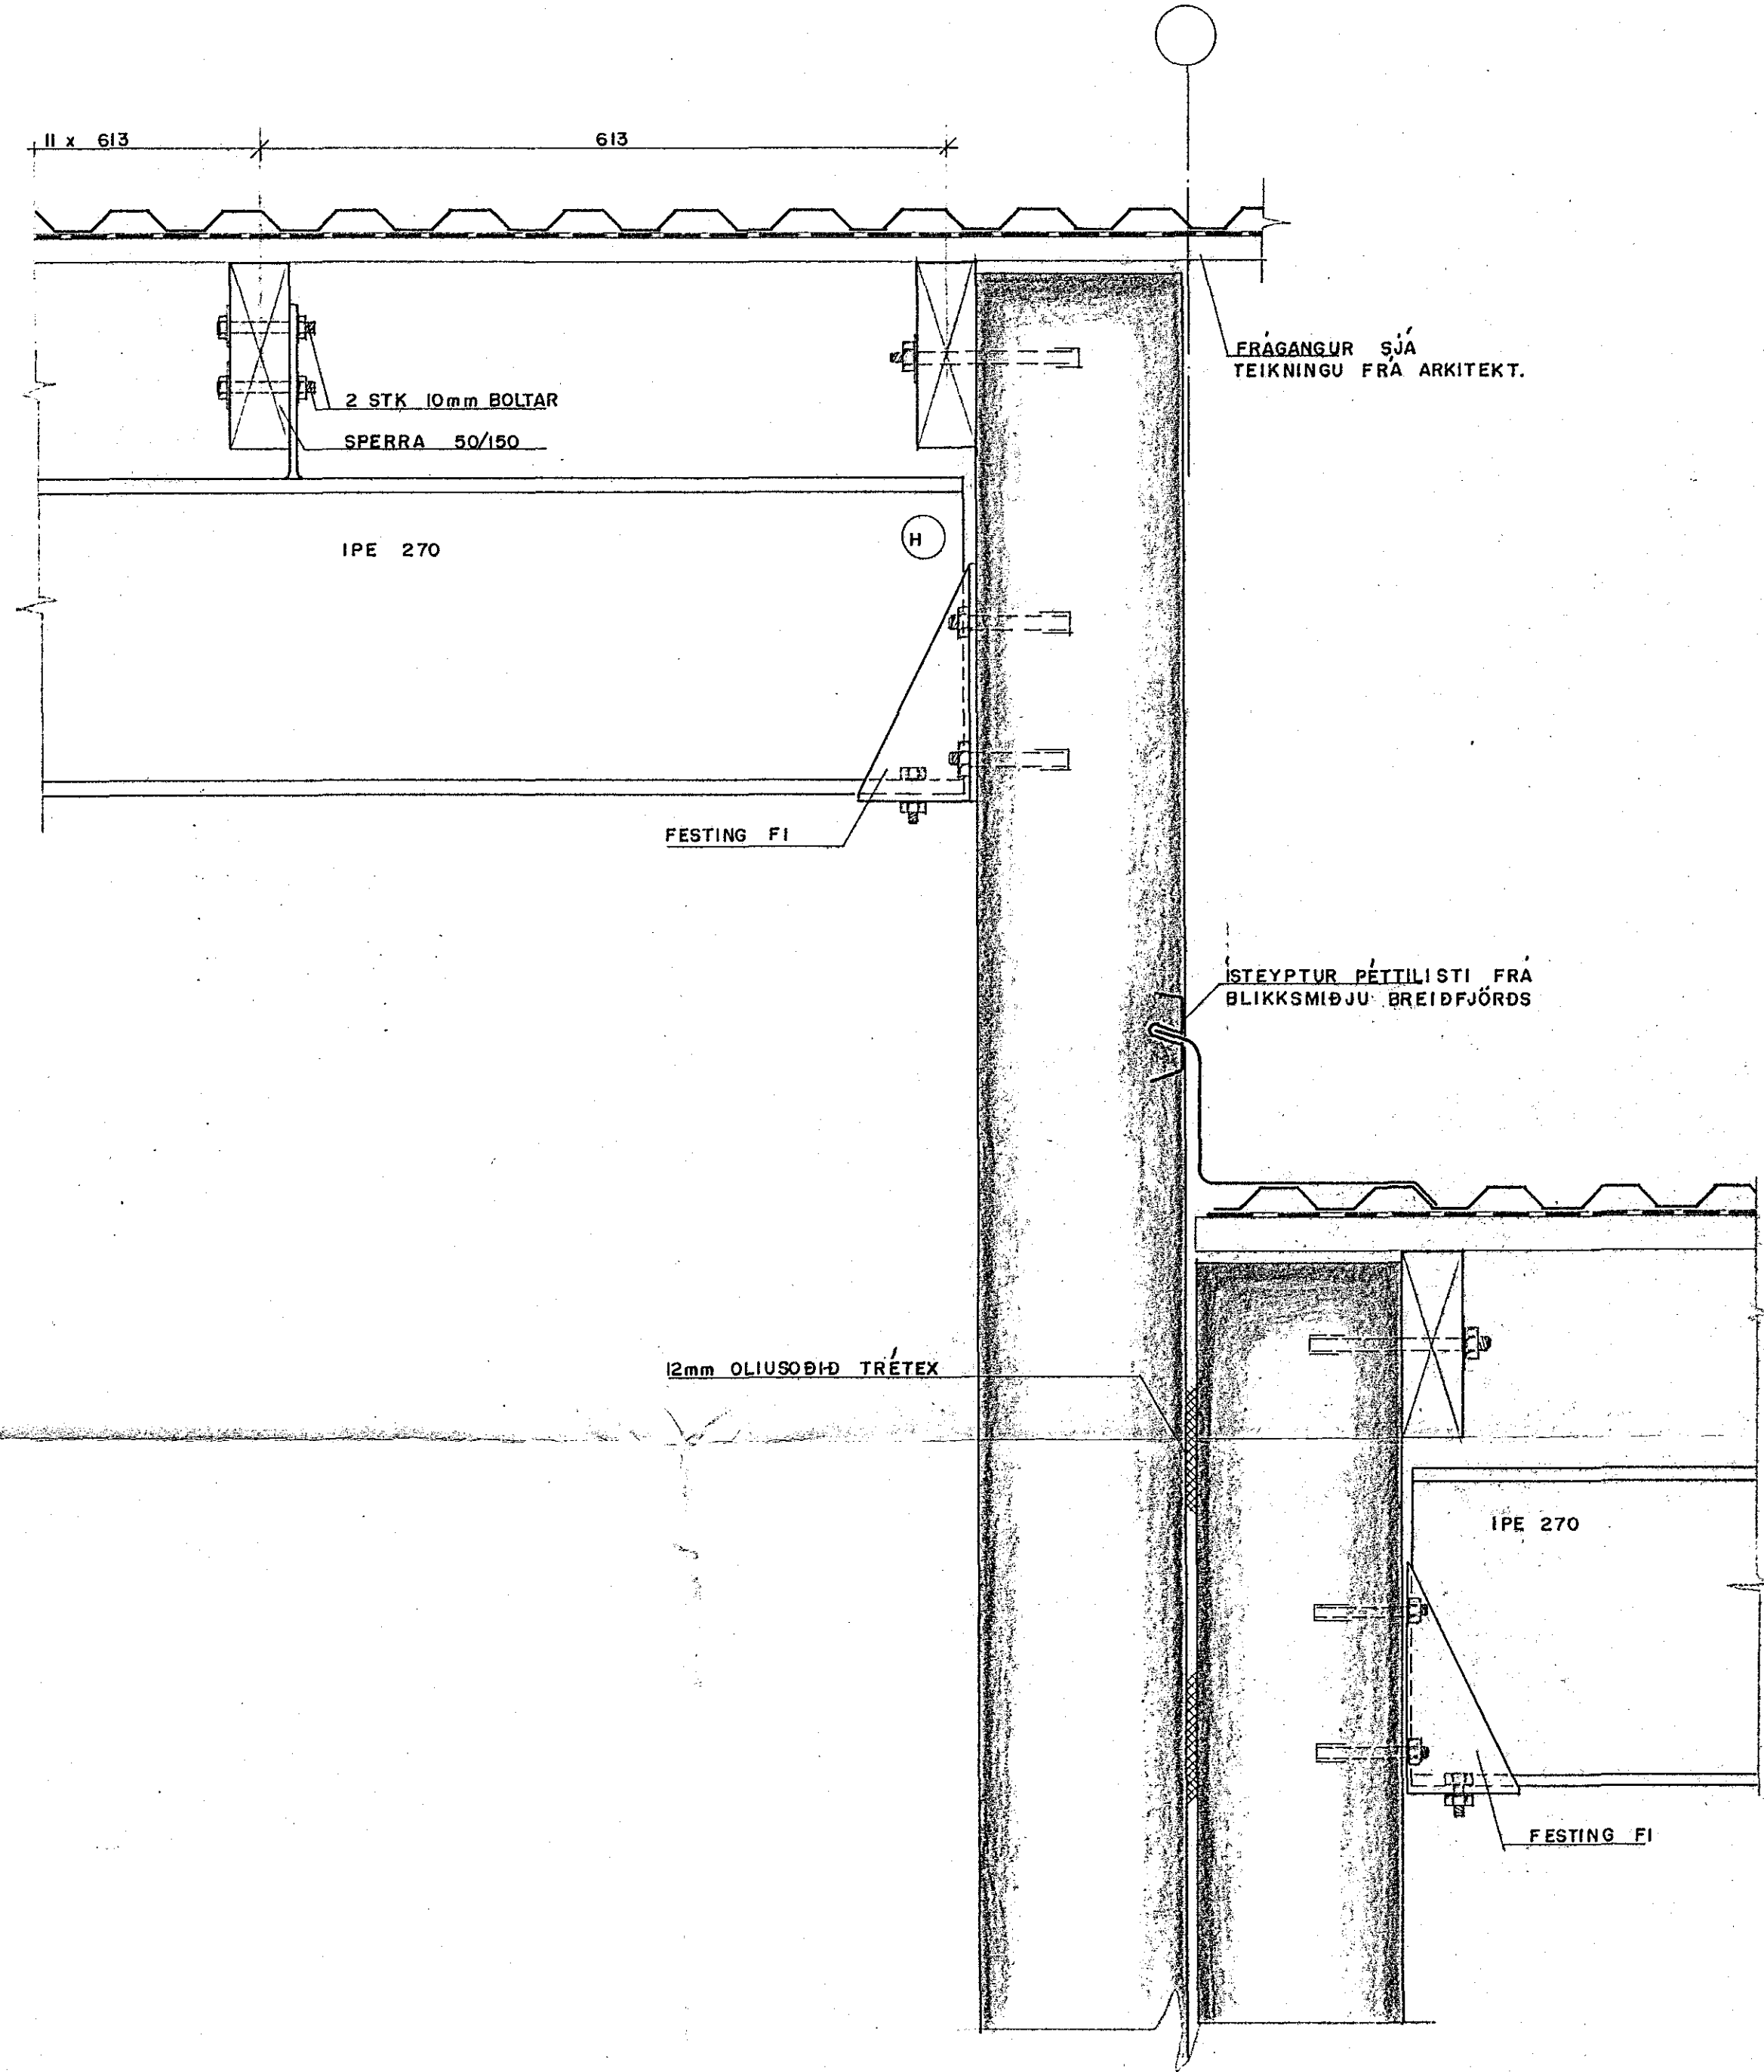

GRUNNMYND 1:50

SNID 24
1:5 3,4 3

SNID 25
1:5 3,4 3

ATH.
SJA SKÝRINGAR Á BLAÐI B4.

SUBURHVAMMUR 17-19-21-23 OG 25, HAFNARFIRÐI			
DR. NR.	DR. T.	DR. T.	DR. T.
PAKVIRKI, GRUNNMYND, SNID			MKV. 1:50 1:5 VERK. NR. 88.01
VERKFRÉDISTOFA STEFÁNS OG BJÖRNS S.F.		REIKN. A. B.	TEIKN. G. J.
REKJAVÍKURVEIÐI 68 220 HAFNARFIRÐI		DR. NR. 04.02.88	DR. T. 83