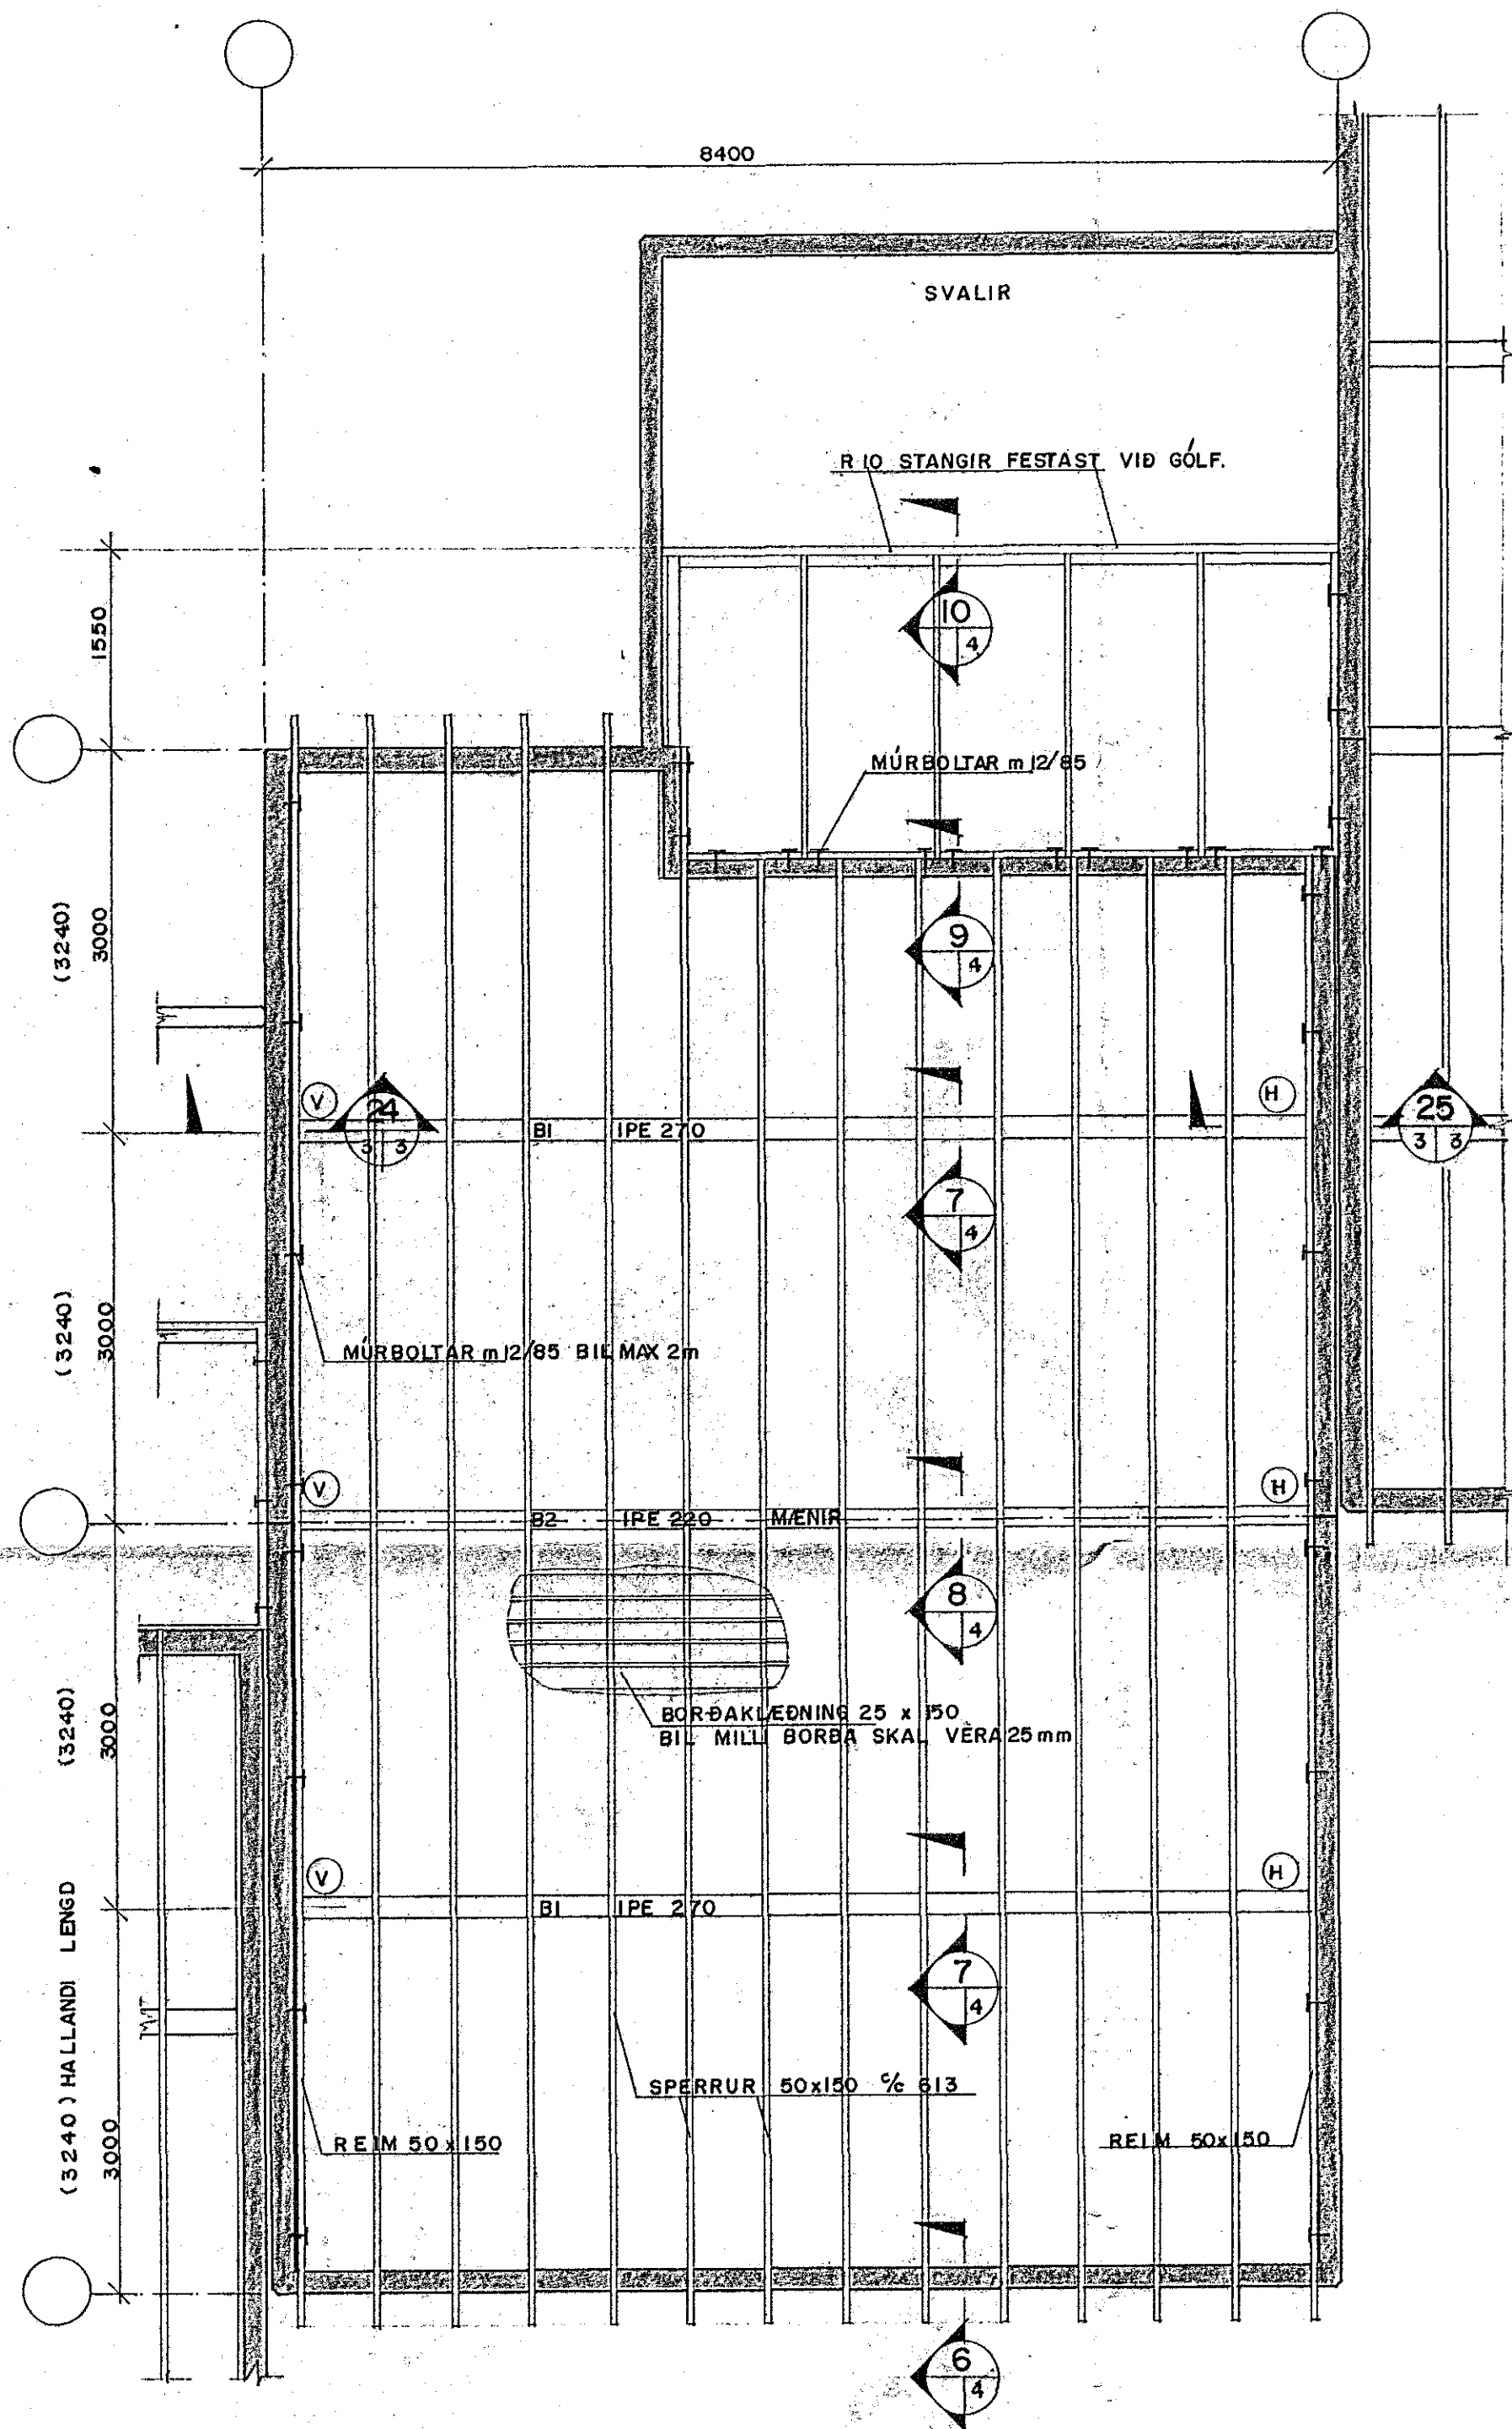

GRUNNMYND 1:50

SNID 24
1:5 3,4 3

SNID 25
1:5 3,4 3

ATH.
SJA SKÝRINGAR Á BLAÐI B4.

SUBURHVAMMUR 17-19-21-23 OG 25, HAFNARFIRÐI			
DR. NR.	DR. T.	DR. T.	DR. T.
PAKVIRKI, GRUNNMYND, SNID			MKV. 1:50 1:5 VERK. NR. 88.01
VERKFRÉDISTOFA STEFÁNS OG BJÖRNS S.F.		REIKN. A. B.	TEIKN. G. J.
REKJAVÍKURVEIÐI 68 220 HAFNARFIRÐI		DR. NR. 04.02.88	DR. T. 83