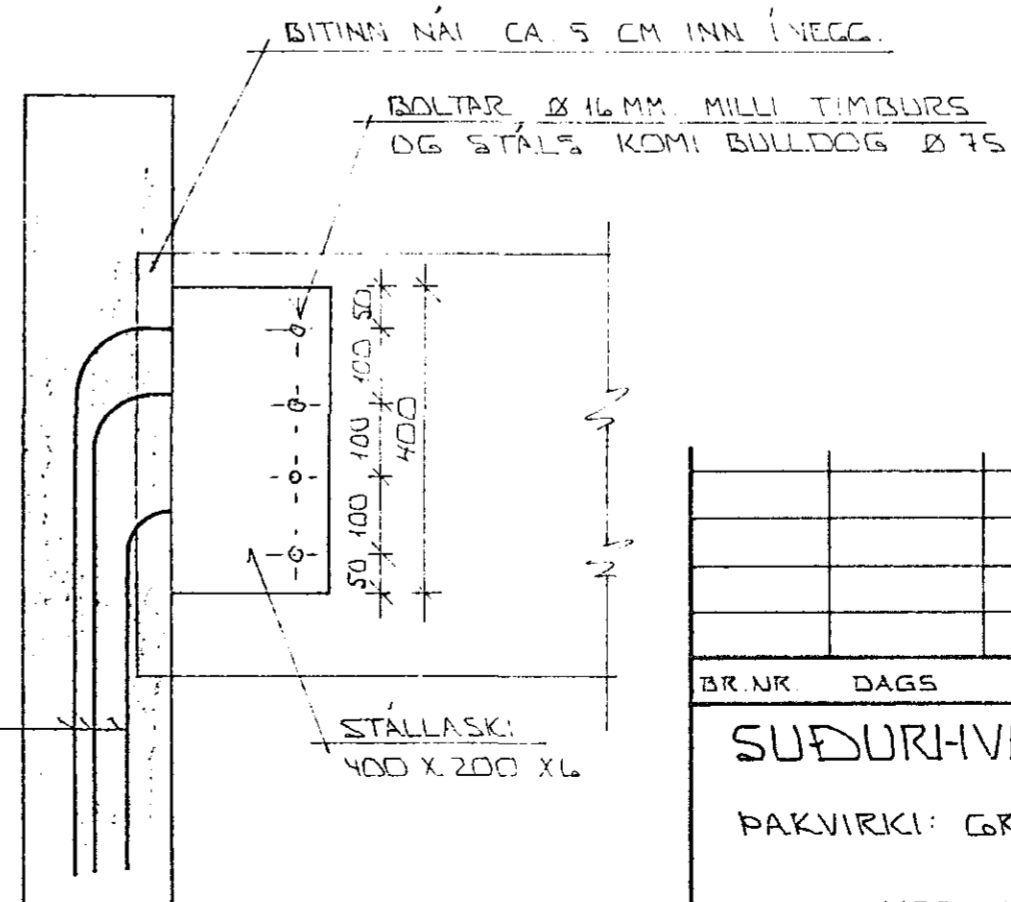

FRAGANGUR LÍMTRÉ Í VEGG

BR. NR.	DAGS	EDLI BREVTINGAR	SIGN.
SUDURHVAMMUR 22 HAFNARFIREÐI			DAGS MARS 82
PAKVIRKI: GRUNNMYND OG SNID.			HANNAÐ
MELIKV. 1:50 + 1:10			TEIKNARVERK NR. 8752
SIGURÐUR ÞORLEIFSSON TEKNIFRÆÐINGUR F.T.F.I.			BLAÐ NR. 1-08
STRANDGÓTU 11 HAFNARFIREÐI SÍMI 54751