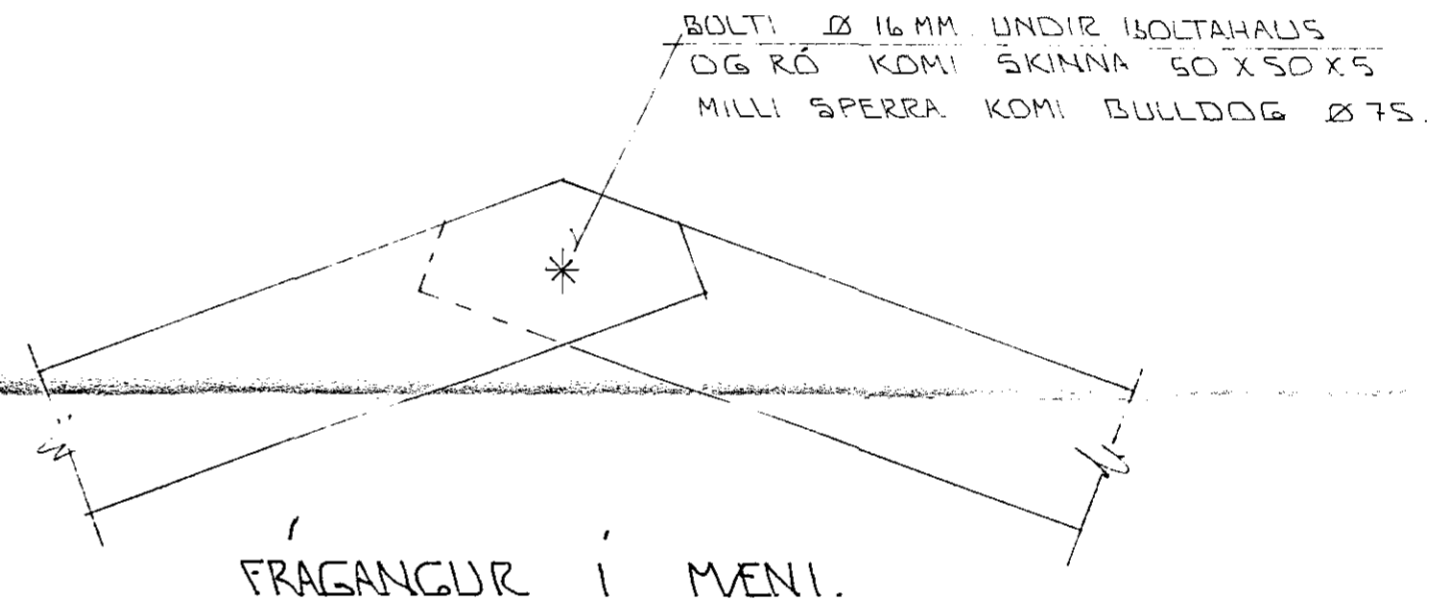

SPERRA BOLTIST Á LITVEGG MEÐ 1/2" MUKSOLTUM 580
 UNDIR RÓ KOMI SKINNA 40 X 40 X 4, MILLI STEINS
 OG TIMBURS KOMI KEMA ÚR TÖÐUFAPPA

GRUNNMYND 1:50

TEINAR Ø 16
 RAFSÖNIR
 VIÐ PLÖTUKA

SNID Í BITA B.

FESTING SPERU VIÐ LÍMTRÉ