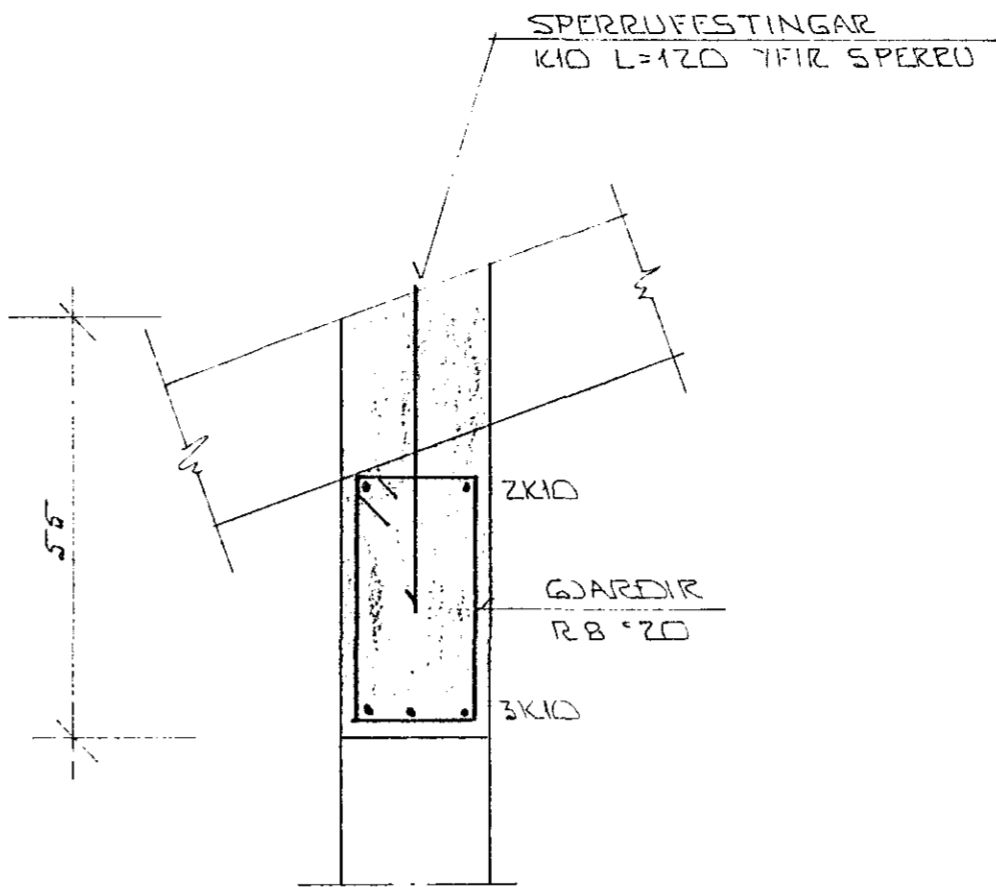

SPERRA BOLTIST Á LITVEGG MEÐ 1/2" MUKSOLTUM 580
 UNDIR RÓ KOMI SKINNA 40 X 40 X 4, MILLI STEINS
 OG TIMBURS KOMI KEMA ÚR TÖÐUFAPPA

GRUNNMYND 1:50

TEINAR Ø 16
 RAFSÖNIR
 VIÐ PLÖTUKA

SNID Í BITA B.

FESTING SPERU VIÐ LÍMTRÉ