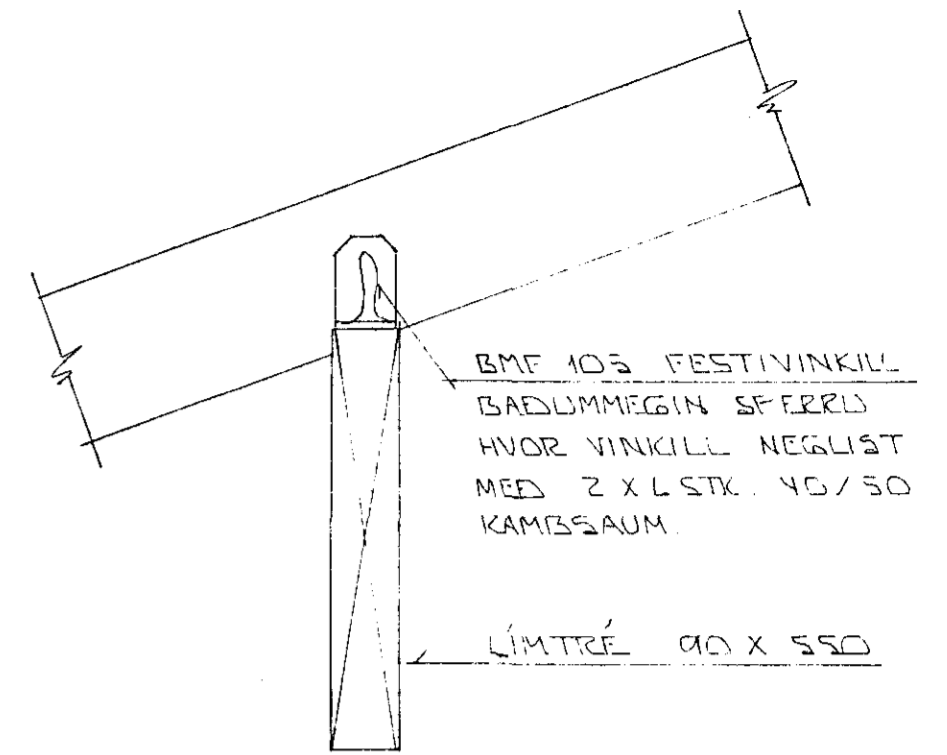

SPERRA BOLTIST Á LITVEGG MEÐ 1/2" MUKSOLTUM 580
 UNDIR RÓ KOMI SKINNA 40 X 40 X 4, MILLI STEINS
 OG TIMBURS KOMI KEMA ÚR TÖÐUFAPPA

GRUNNMYND 1:50

TEINAR Ø 16
 RAFSÖNIR
 VIÐ PLÖTUKA

SNID Í BITA B.

FESTING SPERU VIÐ LÍMTRÉ