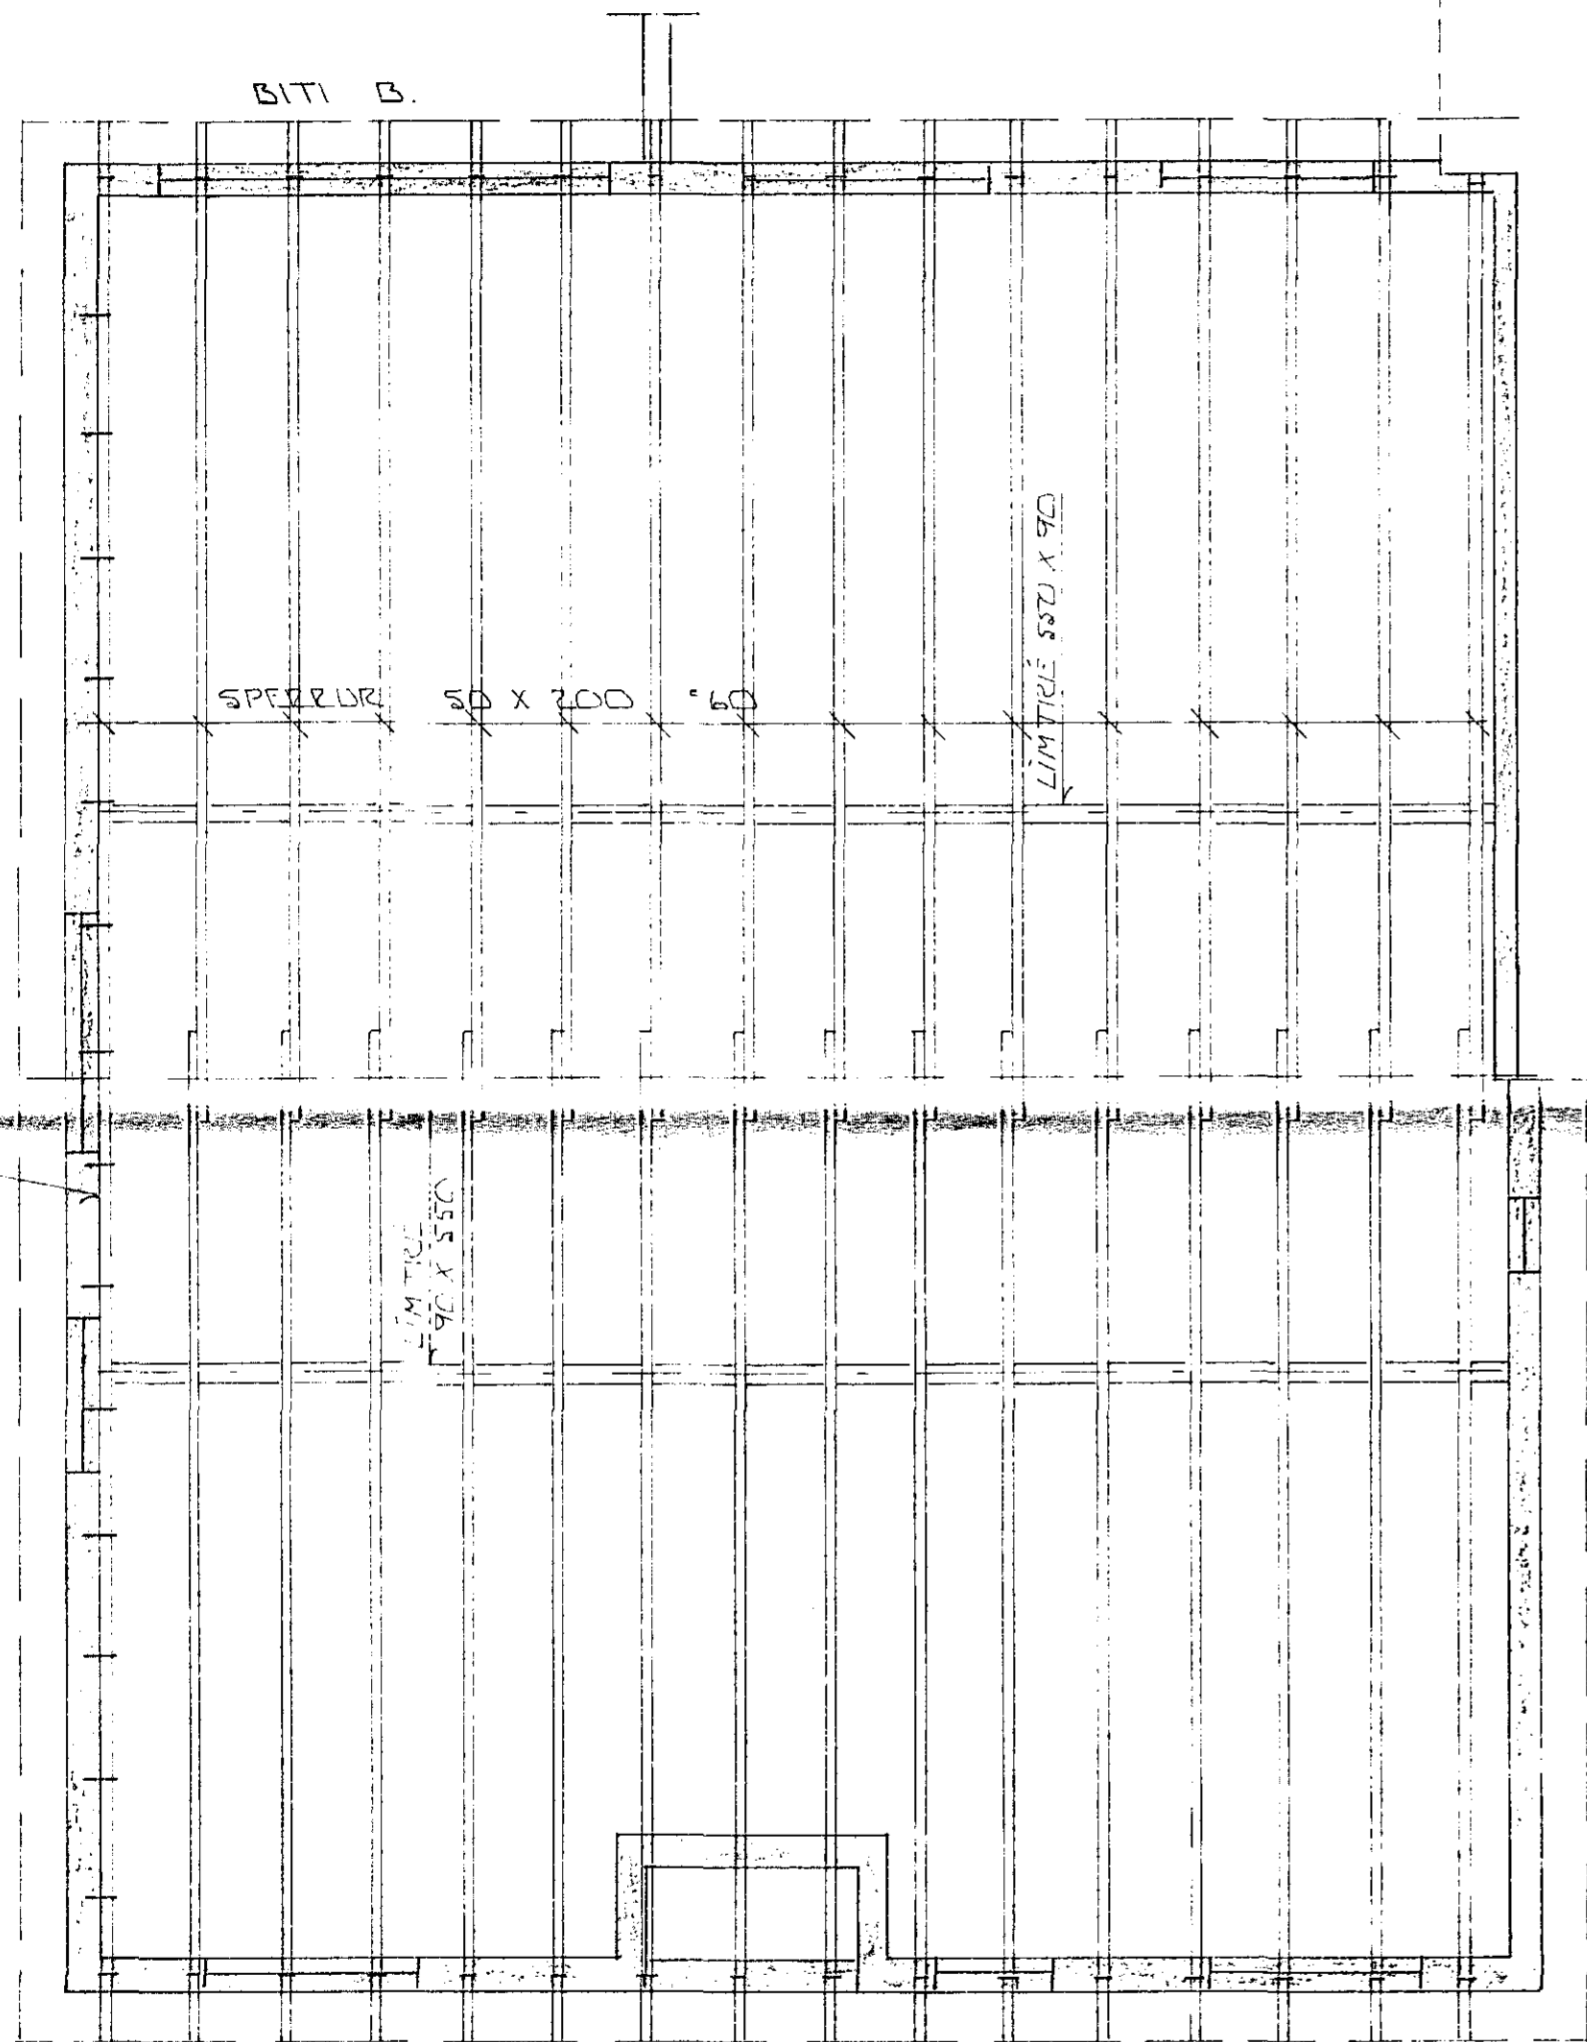

SPERRA BOLTIST Á LITVEGG MEÐ 1/2" MUKSOLTUM 580
 UNDIR RÓ KOMI SKINNA 40 X 40 X 4, MILLI STEINS
 OG TIMBURS KOMI KEMA ÚR TÖÐUFAPPA

GRUNNMYND 1:50

TEINAR Ø 16
 RAFSÖNIR
 VIÐ PLÖTUKA

SNID Í BITA B.

FESTING SPERU VIÐ LÍMTRÉ