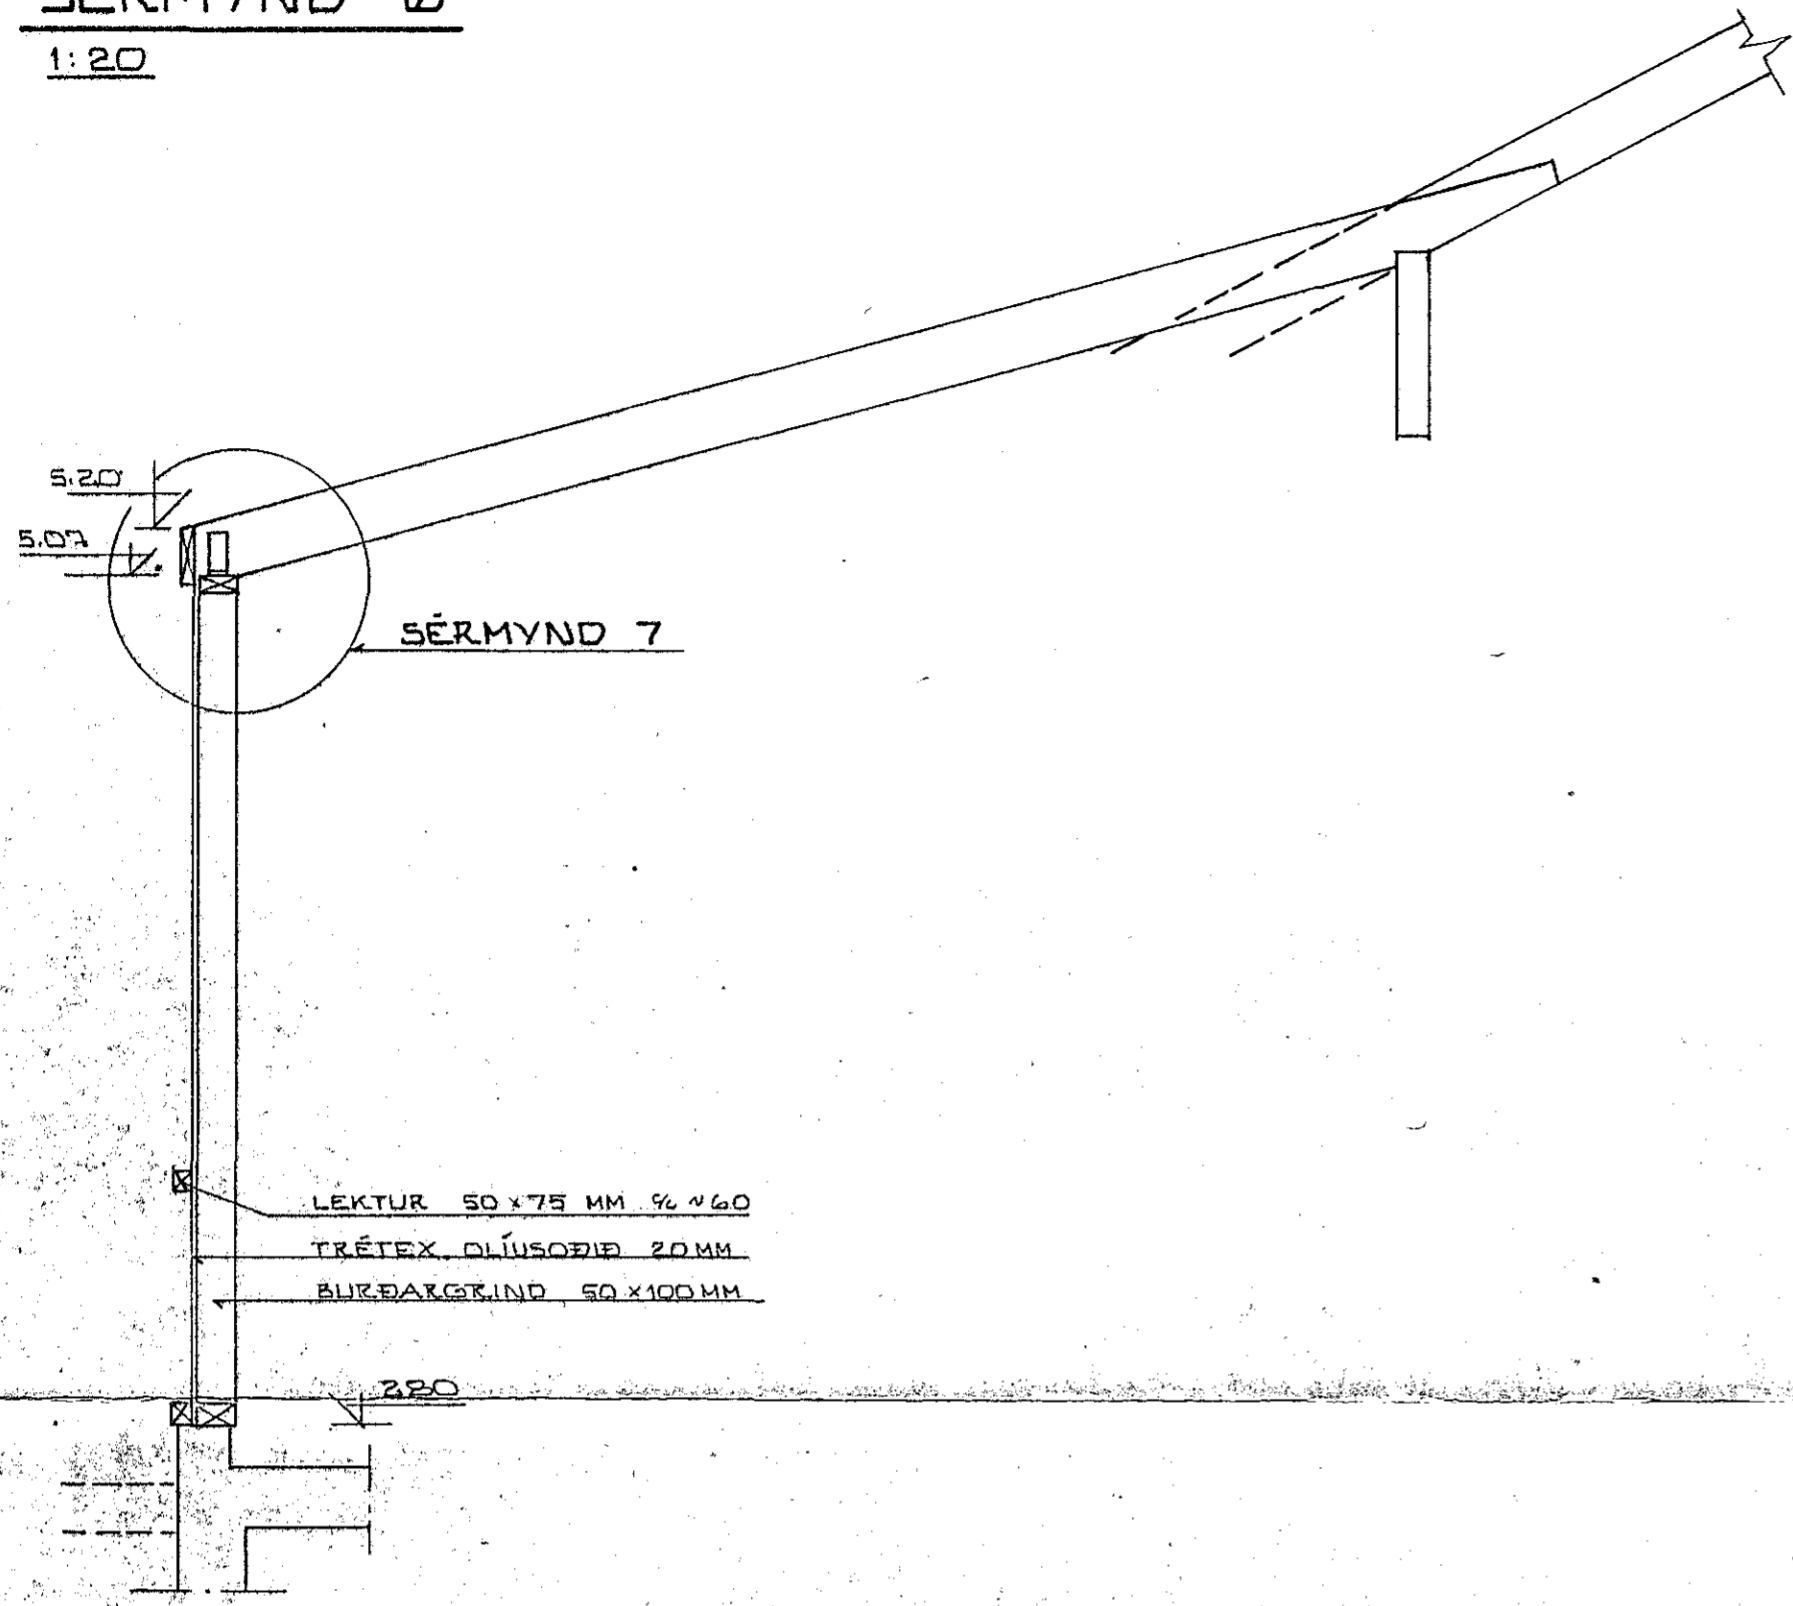

SÉRMYND 6

1:20

SÉRMYND 7

LEKTUR 50 x 75 MM 1/4 60
TRÉTEX OLÍUSÓÐIÐ 20 MM
BURÐARSTÖÐ 50 x 100 MM

280

SÉRMYND 7

1:10

2 x 5" NEGLT Í SPERJUNDA MEG 2 STK 5" JOGLUM

"VINKILBESLAG" BMF 40390
BÁÐUM MEGIN SPERRU NEGLIST
MEÐ KAMBSAUM BMF 40/60
3 STK Í LÖÐRETT OG 5 STK Í
LÁRÉTT

"VINKILBESLAG"
BÁÐUM MEGIN
STÖÐAR

VFIRSTYKKI 50 x 100 MM

SÉRMYND 8

1:10

SNIED B - B

SÉRMYND 9

1:10