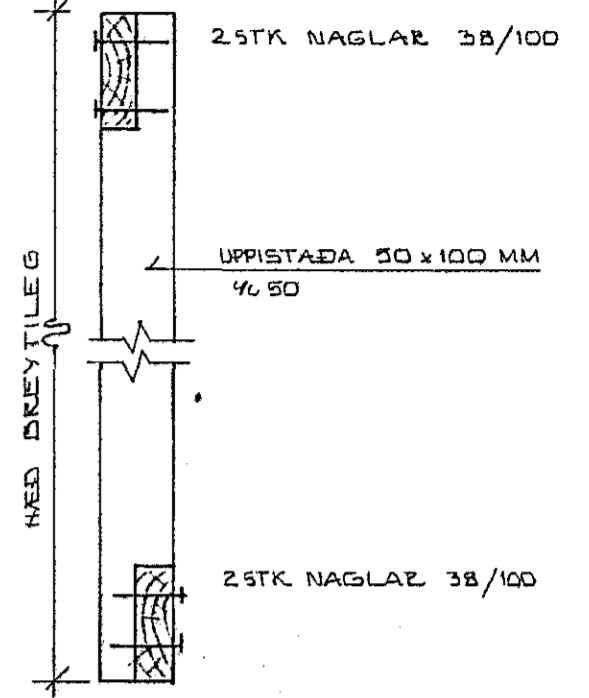

SÉRMYND 6

1:20

SÉRMYND 7

LEKTUR 50 x 75 MM 1/4 60
TRÉTEX OLÍUSÓÐIÐ 20 MM
BURÐARSTÖÐ 50 x 100 MM

280

SÉRMYND 7

1:10

2 x 5" NEGLT Í SPERJUNDA MEG 2 STK 5" JOGLUM

"VINKILBESLAG" BMF 40390
BÁÐUM MEGIN SPERRU NEGLIST
MEÐ KAMBSAUM BMF 40/60
3 STK Í LÖÐRETT OG 5 STK Í
LÁRÉTT

"VINKILBESLAG"
BÁÐUM MEGIN
STÖÐAR

VFIRSTYKKI 50 x 100 MM

SÉRMYND 8

1:10

SNIED B - B

SÉRMYND 9

1:10