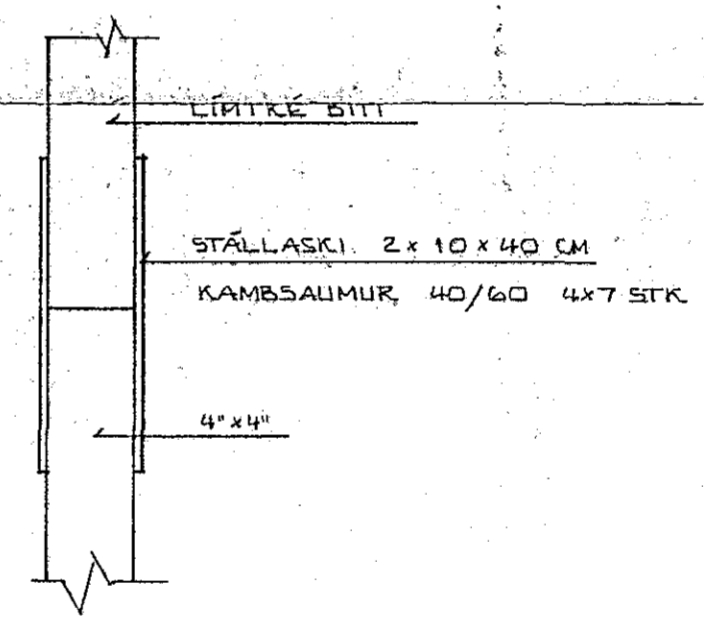

SÉRMYND 6

1:20

SÉRMYND 7

LEKTUR 50 x 75 MM 1/4 60
TRÉTEX OLÍUSÓÐIÐ 20 MM
BURÐARSTÖÐ 50 x 100 MM

280

SÉRMYND 7

1:10

2 x 5" NEGLT Í SPERJUNDA MEG 2 STK 5" JOGLUM

"VINKILBESLAG" BMF 40390
BÁÐUM MEGIN SPERRU NEGLIST
MEÐ KAMBSAUM BMF 40/60
3 STK Í LÖÐRETT OG 5 STK Í
LÁRÉTT

"VINKILBESLAG"
BÁÐUM MEGIN
STÖÐAR

VFIRSTYKKI 50 x 100 MM

SÉRMYND 8

1:10

SNIED B - B

SÉRMYND 9

1:10