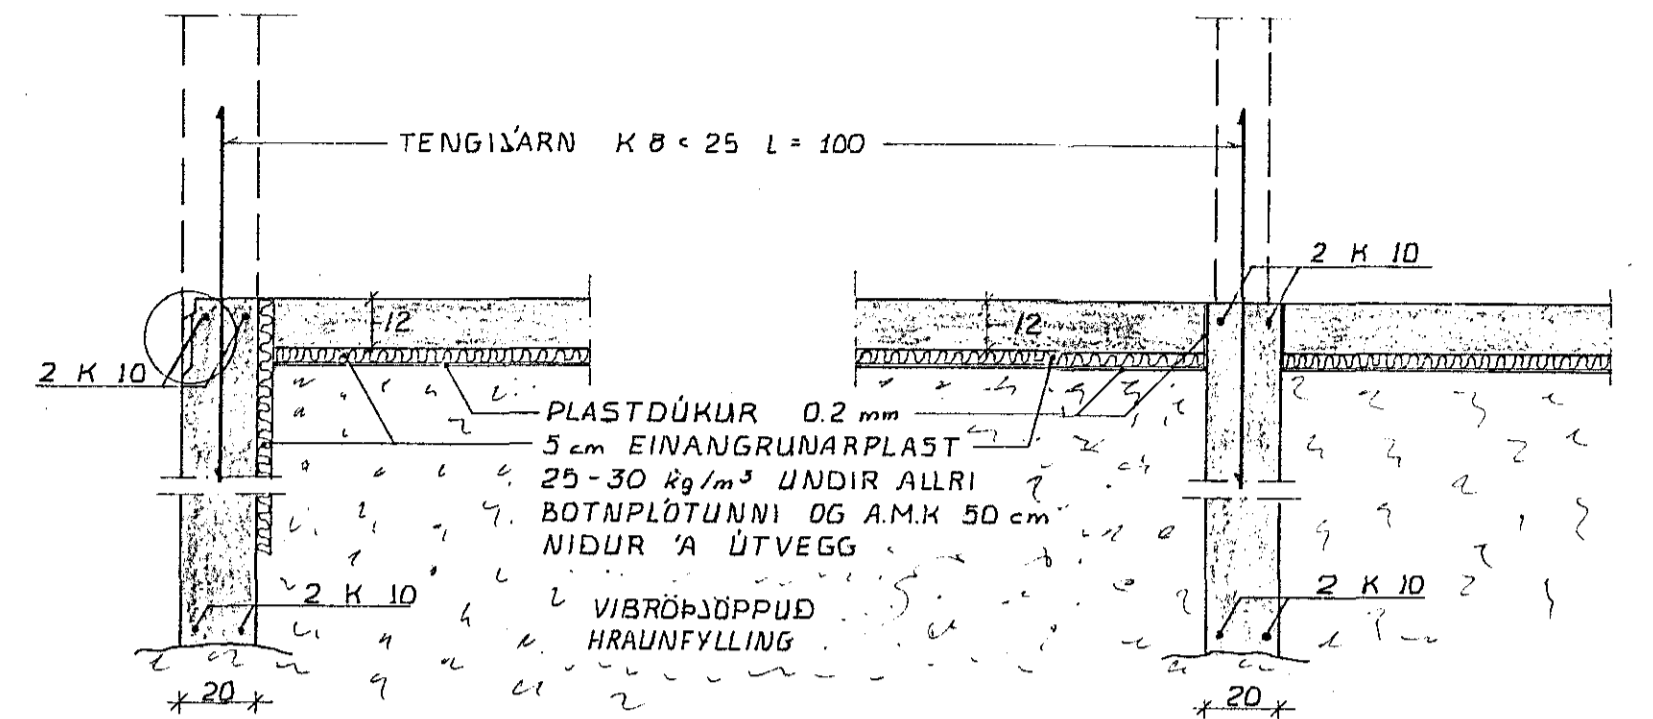

GRUNNMYND 1:50

SNID 'I ÚTVEGGI 1:20

SNID 'I INNVEGGI 1:20

SAMSKEYTI MILLI HÚSA SKAL
BIKA 'ADUR EN STEYPT ER AD

SKÝRINGAR SJA TEIKNINGU NR. 1.0

22. maí 1982		HAFNARFJARDARVERKEFNI		STEKKJARHVAMMUR 23, HFJ.		Mælikv. 1:20 1:50	Verk 8105	Teikn. nr. 1.1
UNDIRSTÖÐUR		Hannað Teiknað	Yfirlarað Samp.					Dags. Nödv. '81.
VERKFRÆÐIÞJÓNUSTA JÓHANNS G. BERGÞÓRSSONAR h/f.								
VERKFR. MVFI			HAFNARFIRDI - SÍMAR 53315 OG 50241					