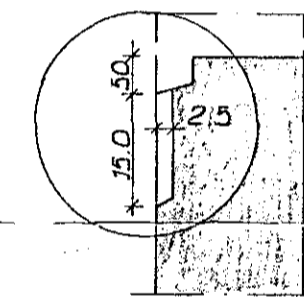

GRUNNMYND 1:50

SNID 'I ÚTVEGGI 1:20

SNID 'I INNVEGGI 1:20

SAMSKEYTI MILLI HÚSA SKAL
BIKA 'ADUR EN STEYPT ER AD

SKÝRINGAR SJA TEIKNINGU NR. 1.0

22. maí 1982		HAFNARFJARDARVERKEFNI		STEKKJARHVAMMUR 23, HFJ.		Mælikv. 1:20 1:50	Verk 8105	Teikn. nr. 1.1
UNDIRSTÖÐUR		Hannað Teiknað	Yfirlarað Samp.					Dags. Nödv. '81.
VERKFRÆÐIÞJÓNUSTA JÓHANNS G. BERGÞÓRSSONAR h/f.								
VERKFR. MVFI			HAFNARFIRDI - SÍMAR 53315 OG 50241					