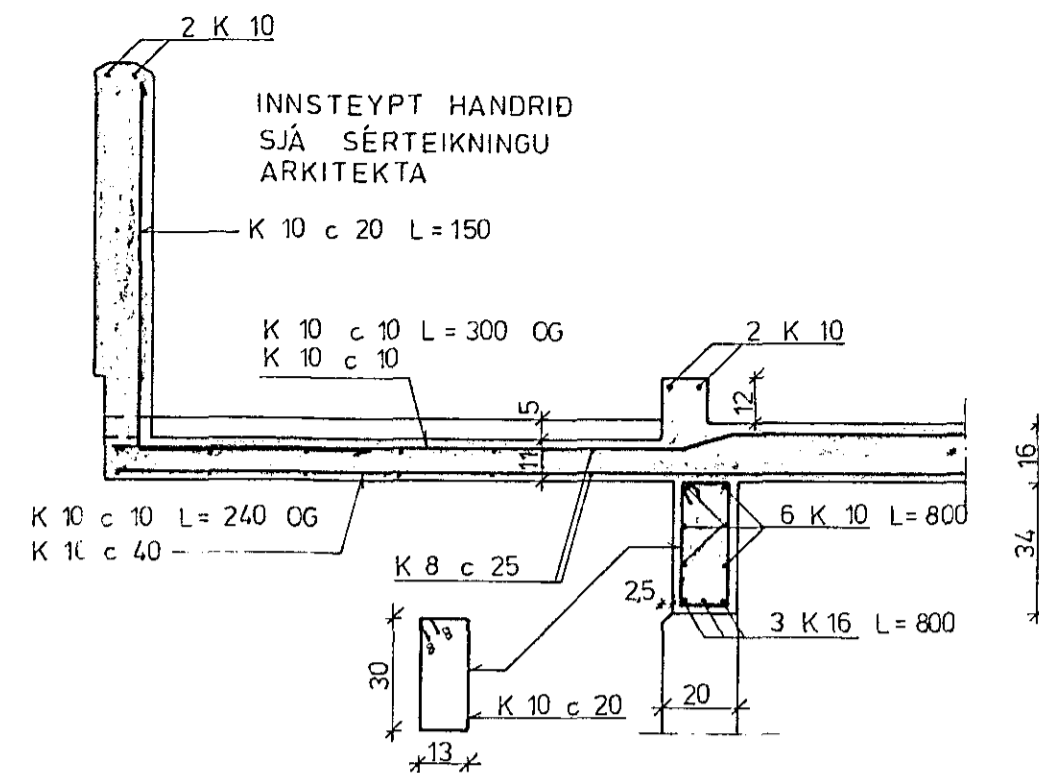

STÁLVINKLAR

GRUNNMYND 1:50

AÆTLAD JÄRNAMAGN Í PLÖTUR, BITA OG VEGGI:

- K 8 ~ 1000 kg
- K 10 ~ 800 "
- K 12 ~ 200 "
- K 16 ~ 150 "

SNID A 1:20

SNID B 1:20

SNID C 1:20

SNID D 1:20