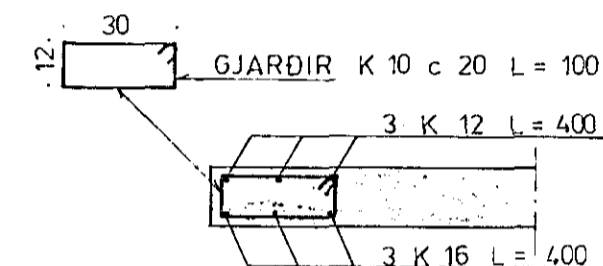

STÁLVINKLAR

GRUNNMYND 1:50

AÆTLAD JÄRNAMAGN Í PLÖTUR, BITA OG VEGGI:

- K 8 ~ 1000 kg
- K 10 ~ 800 "
- K 12 ~ 200 "
- K 16 ~ 150 "

SNID A 1:20

SNID B 1:20

SNID C 1:20

SNID D 1:20