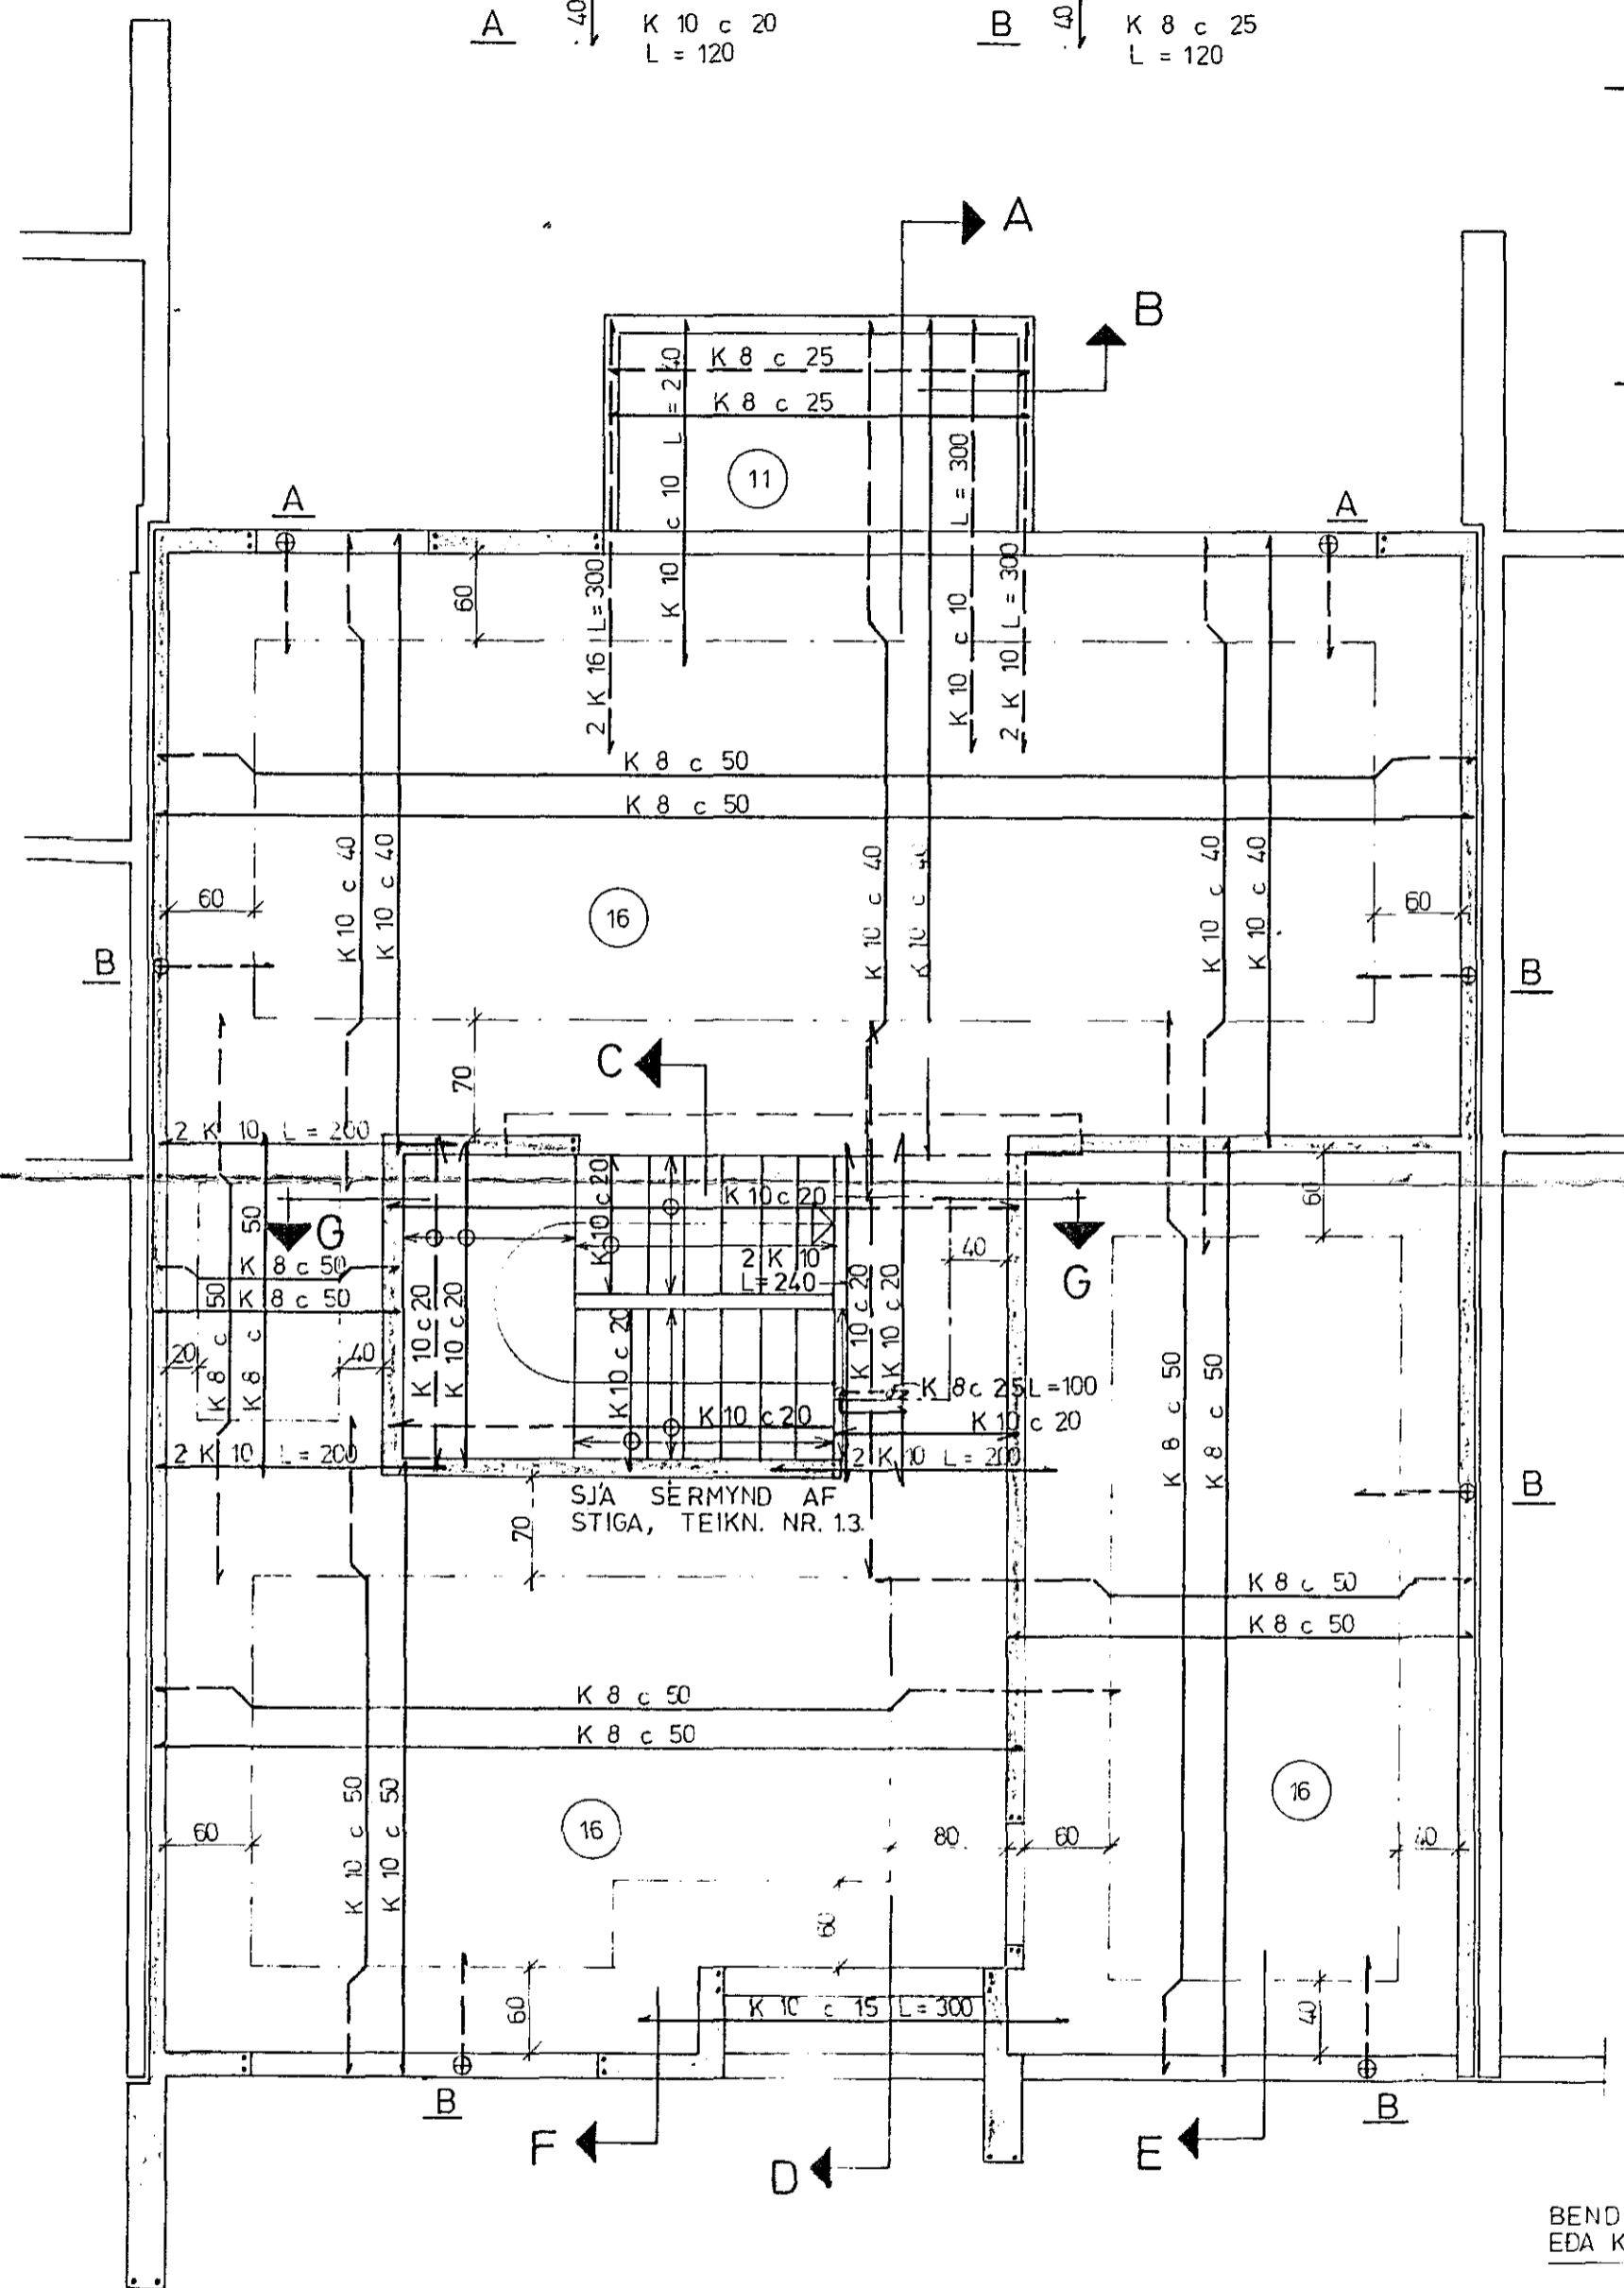

STÁLVINKLAR

GRUNNMYND 1:50

AÆTLAD JÄRNAMAGN Í PLÖTUR, BITA OG VEGGI:

- K 8 ~ 1000 kg
- K 10 ~ 800 "
- K 12 ~ 200 "
- K 16 ~ 150 "

SNID A 1:20

SNID B 1:20

SNID C 1:20

SNID D 1:20