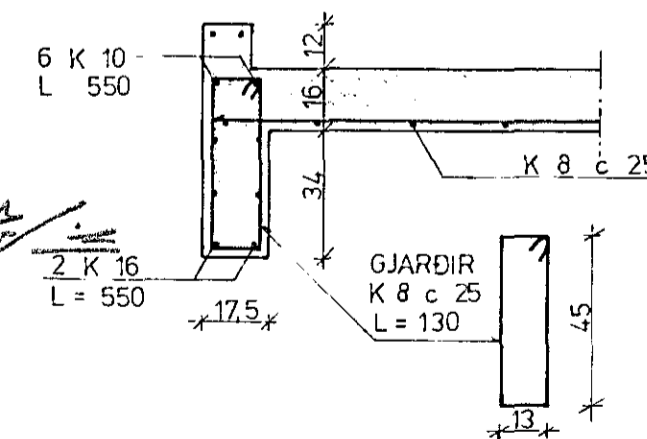

STÁLVINKLAR

GRUNNMYND 1:50

AÆTLAD JÄRNAMAGN Í PLÖTUR, BITA OG VEGGI:

- K 8 ~ 1000 kg
- K 10 ~ 800 "
- K 12 ~ 200 "
- K 16 ~ 150 "

SNID A 1:20

SNID B 1:20

SNID C 1:20

SNID D 1:20

SNID E 1:20

BENDINET K 131
EDA K 8 c 25 #

SNID F 1:20
KENNISNIÐ Í VEGG

SKÝRINGAR SJÁ TEIKN NR 10

STECKJARHVAMMUR 23, HFJ.	Mælikv. 1:50	Verk 8105	Teikn. nr. 1.2.
PLATA YFIR JARÐHÆÐ	Hannað: <i>[Signature]</i>	Yfirfarið: <i>[Signature]</i>	Dags. MARS '82
VERKFRÆÐIÞJÓNUSTA JÓHANNIS G. BERGÞÓRSSONAR h/f.			
VERKFR. MVFI		HAFNARFIRÐI - SIMAR 53315 OG 50241	