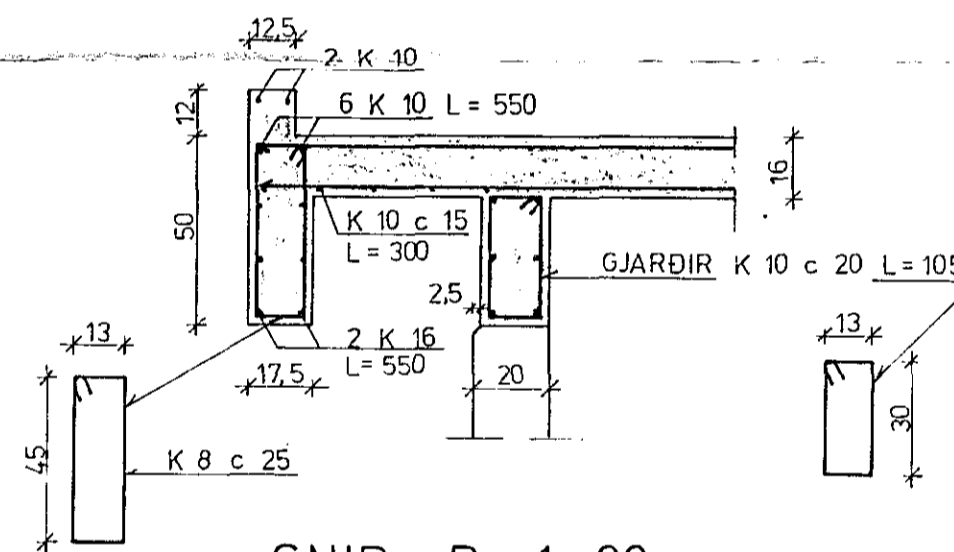

STÁLVINKLAR

GRUNNMYND 1:50

AÆTLAD JÄRNAMAGN Í PLÖTUR, BITA OG VEGGI:

- K 8 ~ 1000 kg
- K 10 ~ 800 "
- K 12 ~ 200 "
- K 16 ~ 150 "

SNID A 1:20

SNID B 1:20

SNID C 1:20

SNID D 1:20