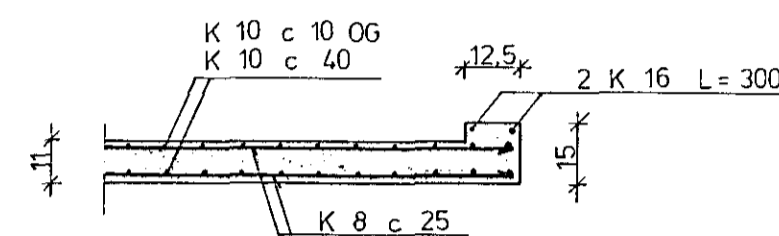

STÁLVINKLAR

GRUNNMYND 1:50

AÆTLAD JÄRNAMAGN Í PLÖTUR, BITA OG VEGGI:

- K 8 ~ 1000 kg
- K 10 ~ 800 "
- K 12 ~ 200 "
- K 16 ~ 150 "

SNID A 1:20

SNID B 1:20

SNID C 1:20

SNID D 1:20