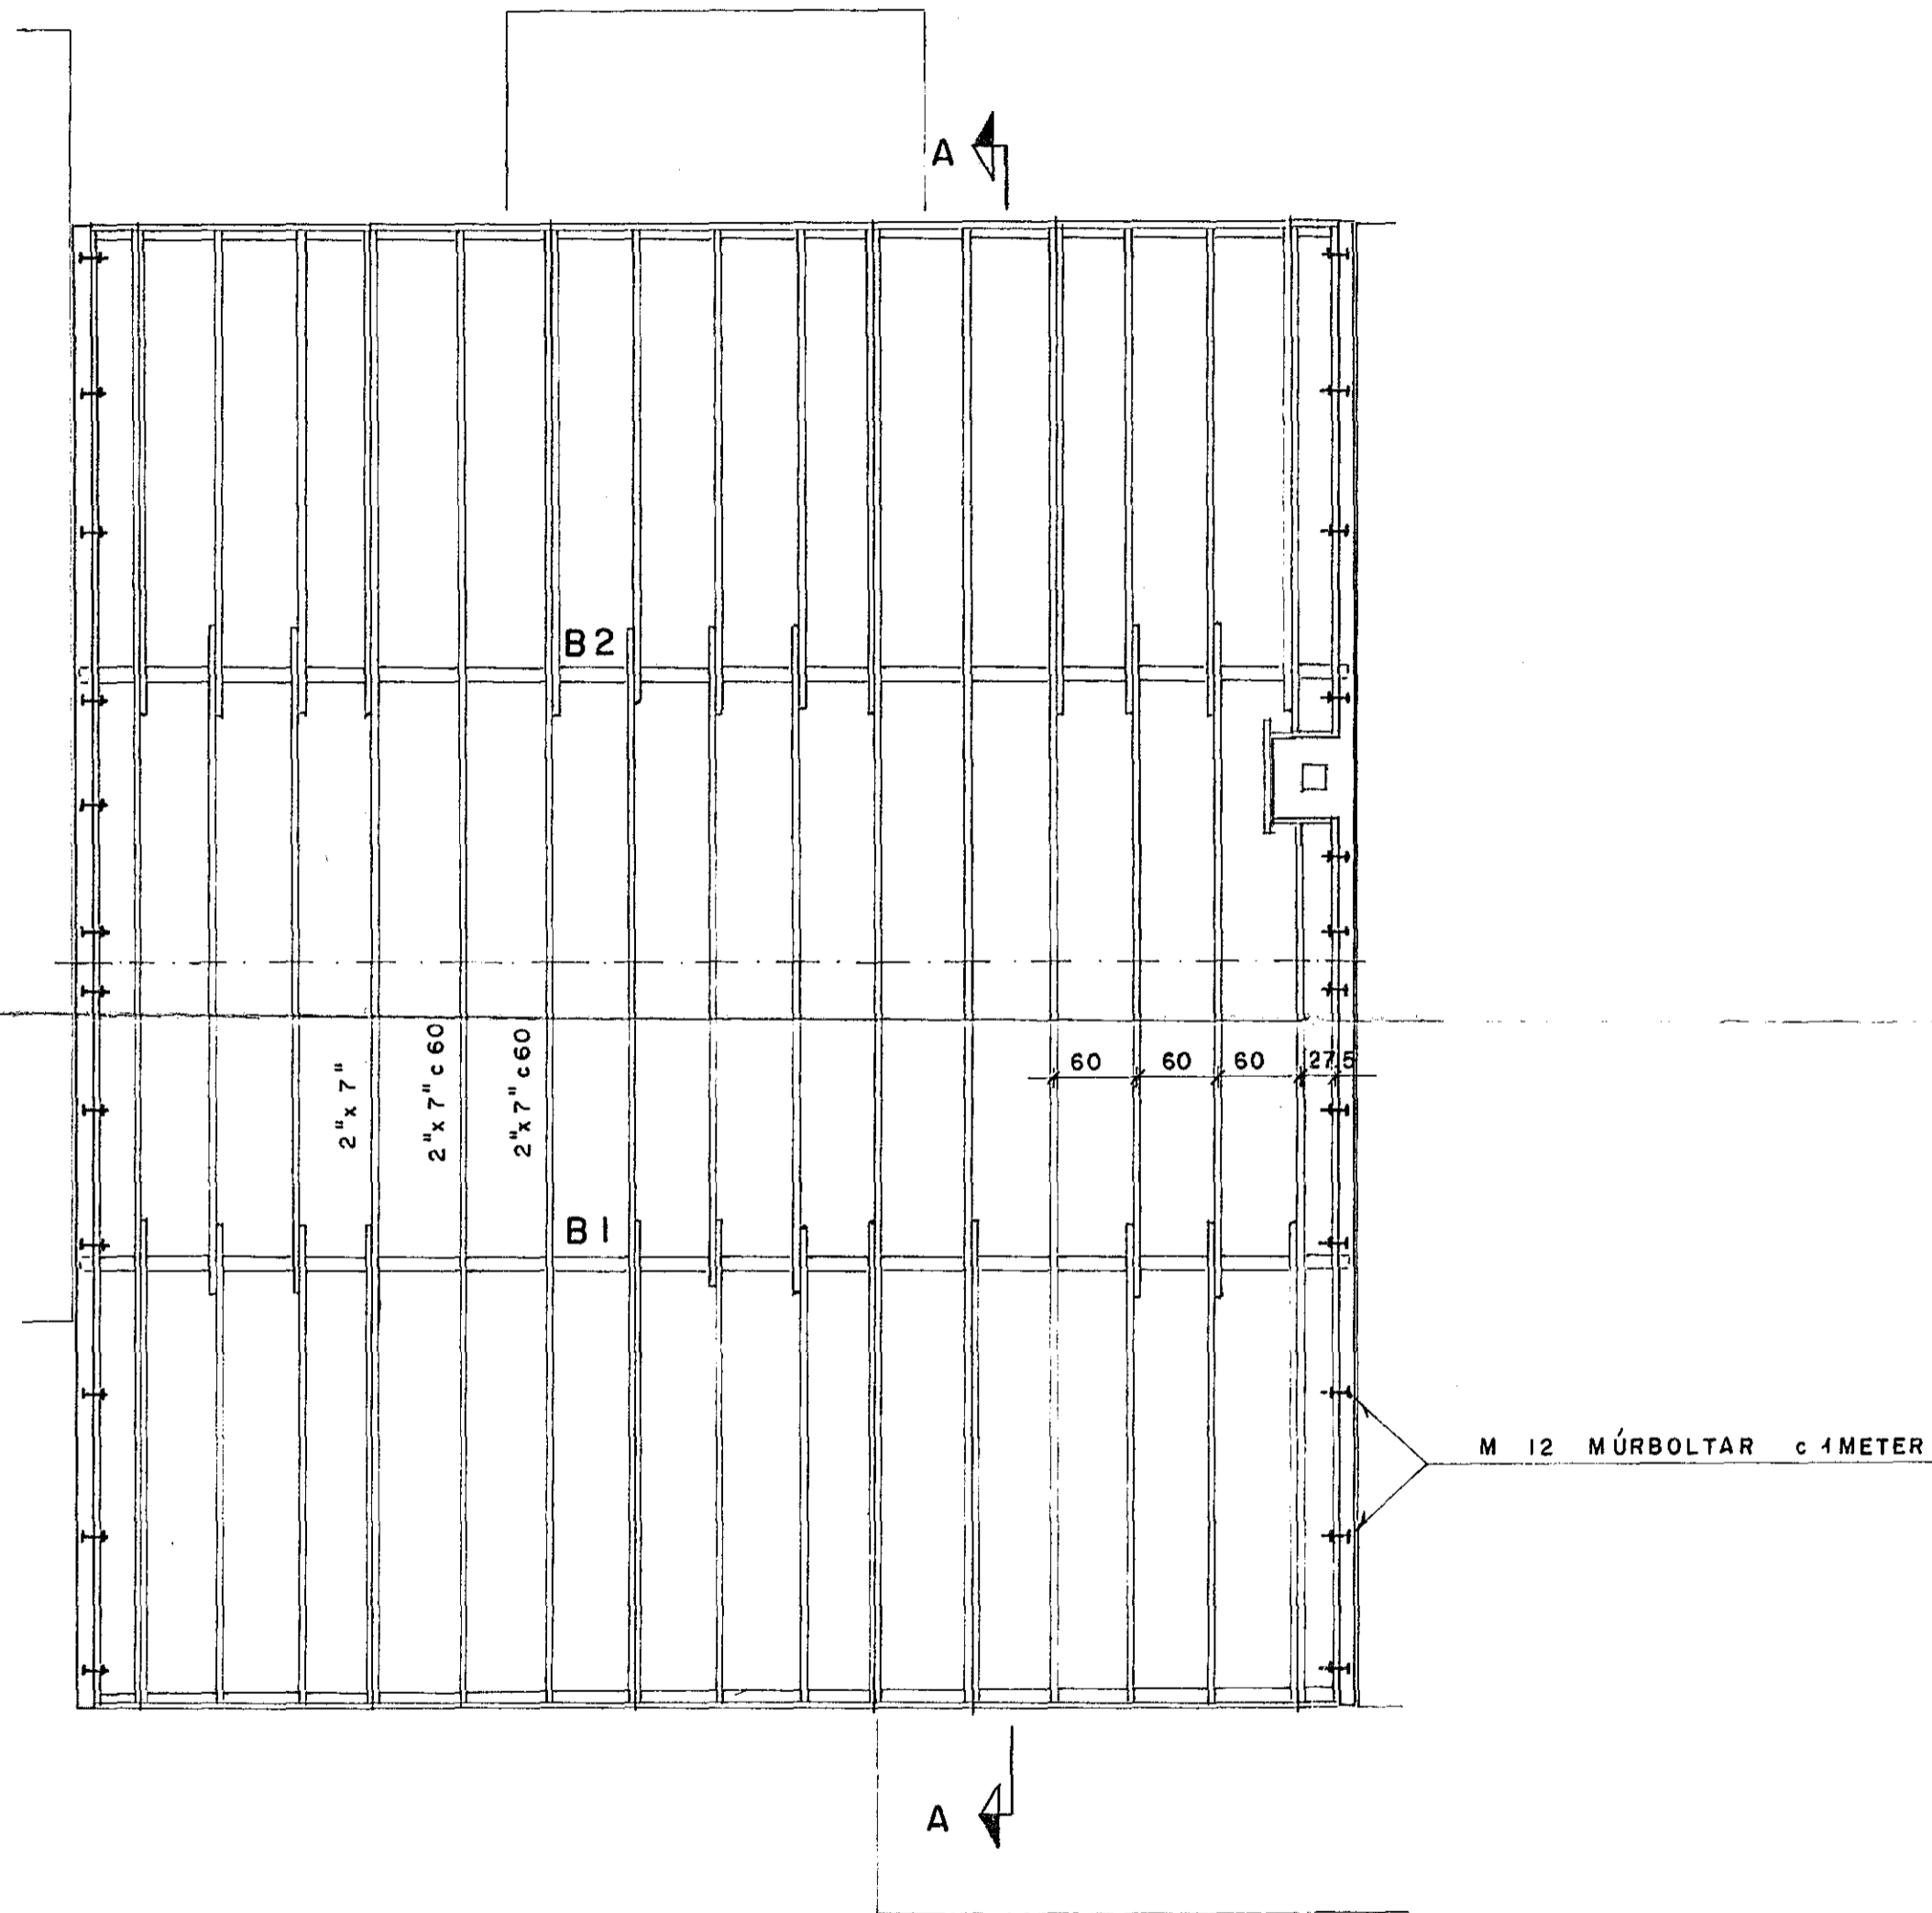

SPERRUPLAN - GRUNNMYND Mkv. 1:50

SKÝRINGAR:

BURÐARHLUTAR ÚR TRÉ SAMSVARI Ö-VIRKI  
SKV. BRG'79 NEMA LÍMTRÉ  
T 30 SKV. NS-3470

ÁLÖG Á ÞAK REIKNAST Í SAMRÆMI VIÐ  
KRÖFUR ÍST 12 OG ÍST 13

SNJÓÁLAG SVÆÐI I 1.0 KN/m<sup>2</sup>  
VINDÁLAG 1.5 ---

NEGLING BÁRUSTÁLS OG KLÆDNINGAR  
SKAL VERA Í SAMRÆMI VIÐ RB-BLAÐ

ÓNEFND MÁL ERU Í SM  
SNIÐ OG DEILI ERU Á TEIKN.NR. 106

<b>STEEKJARHVAMMUR 15</b>		
Mkv. 1:50	ÞAK BURÐARVIRKI SPERRUPLAN	
Hannað: E.M.E.		
Teiknað: E.M.E.		
Yfirfarid:	Dags. SEPT. '82	Teikn. nr. 105
<b>Einar Magnús Einarsson FTFÍ</b> Slóttahrauni 19, Hafnarfirði Sími 51851		