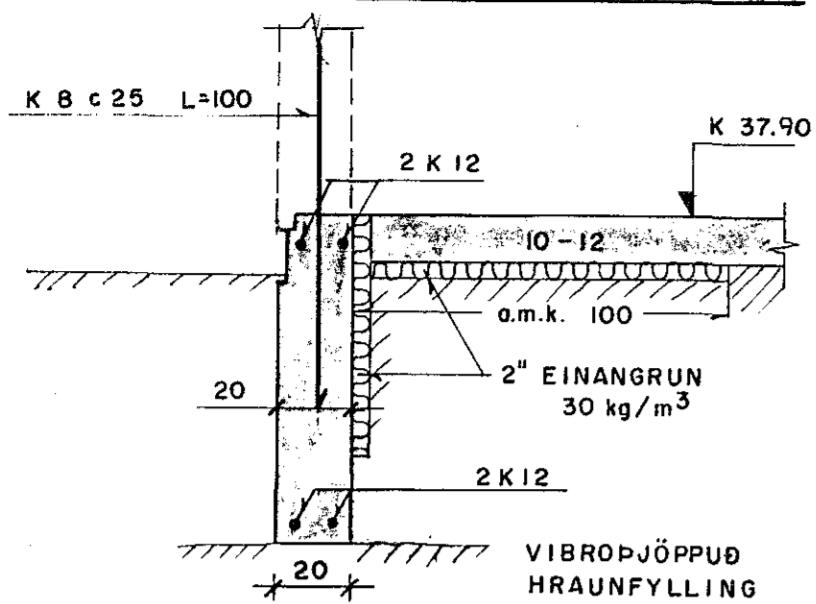

8 7 6 5 4 3 2 1

SNID A Mkv. 1:20

SNID B Mkv. 1:20

SNID C Mkv. 1:20

SNID D Mkv. 1:20

SNID E Mkv. 1:20

STEKKJARHVAMMUR 15		
Mkv. 1:20	SNID Í UNDIRSTÖÐUR	
Hannað: E.M.E.		
Teiknað: P.S.		
Yfirfarið: Einar	Dags. APRÍL '82	Teikn. nr. 102
Einar Magnús Einarsson FTFÍ Sléttarauni 19, Hafnarfirði Sími 51851		