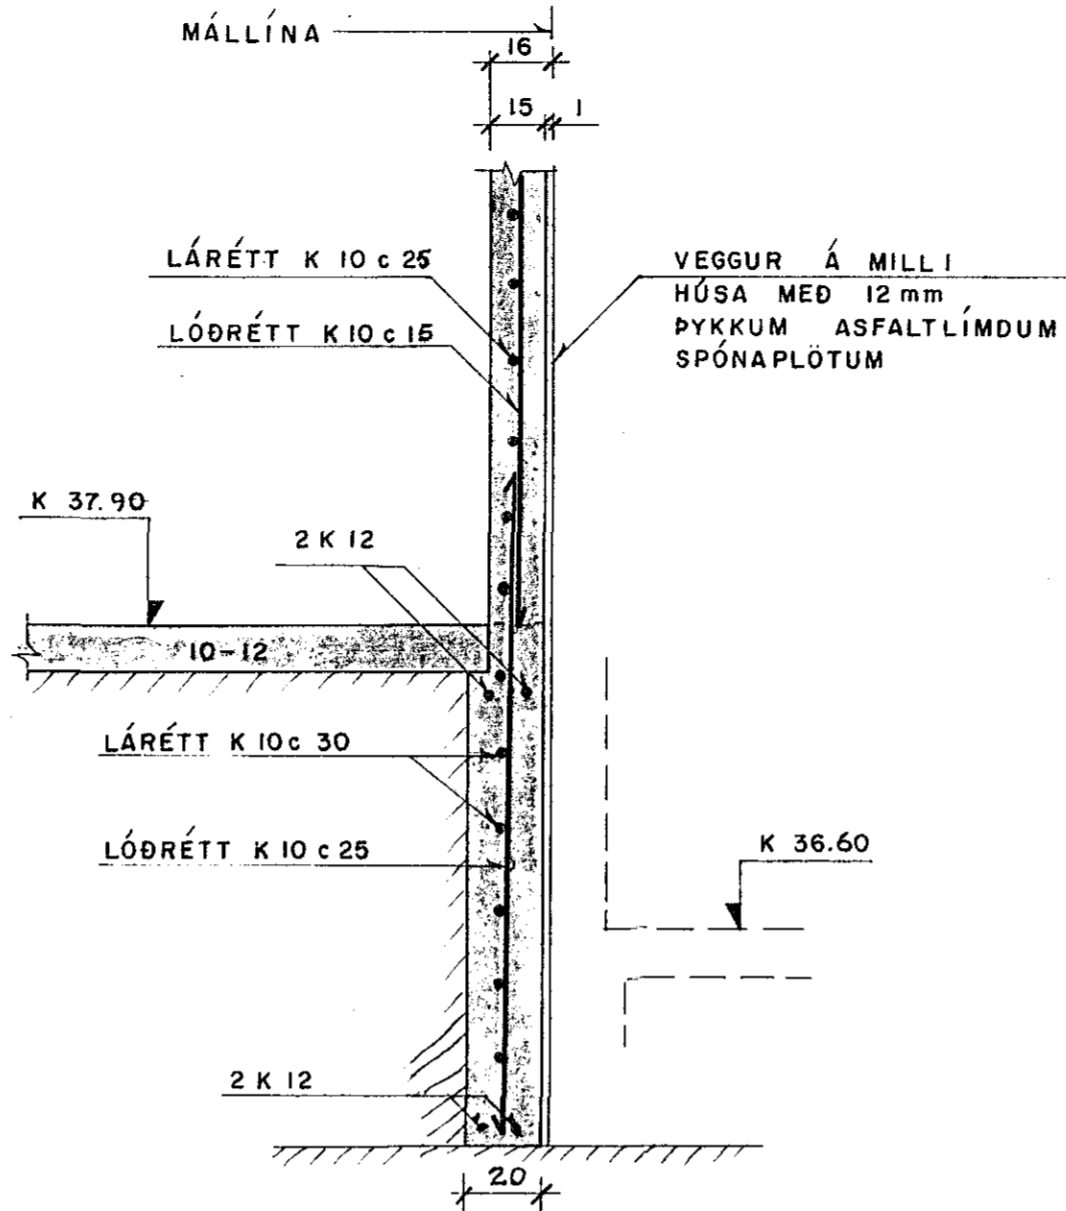

8 7 6 5 4 3 2 1

SNID A Mkv. 1:20

SNID B Mkv. 1:20

SNID C Mkv. 1:20

SNID D Mkv. 1:20

SNID E Mkv. 1:20

STEKKJARHVAMMUR 15		
Mkv. 1:20	SNID Í UNDIRSTÖÐUR	
Hannað: E.M.E.		
Teiknað: P.S.		
Yfirfarið: Einar	Dags. APRÍL '82	Teikn. nr. 102
Einar Magnús Einarsson FTFÍ Sléttarauni 19, Hafnarfirði Sími 51851		

8 7 6 5 4 3 2 1