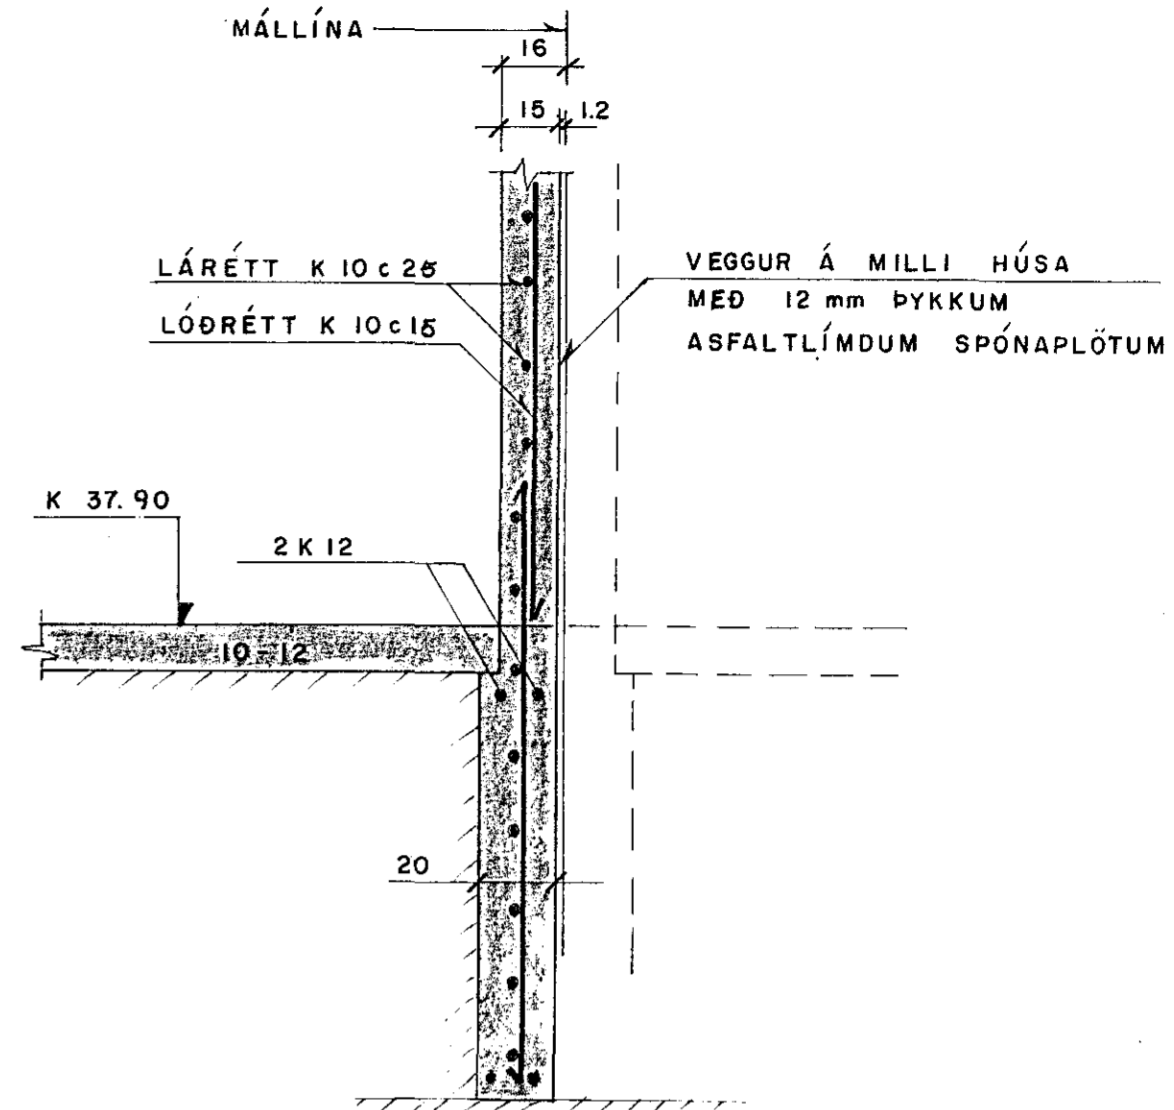

8 7 6 5 4 3 2 1

SNID A Mkv. 1:20

SNID B Mkv. 1:20

SNID C Mkv. 1:20

SNID D Mkv. 1:20

SNID E Mkv. 1:20

STEKKJARHVAMMUR 15		
Mkv. 1:20	SNID Í UNDIRSTÖÐUR	
Hannað: E.M.E.		
Teiknað: P.S.		
Yfirfarið: Einar	Dags. APRÍL '82	Teikn. nr. 102
Einar Magnús Einarsson FTFÍ Sléttarauni 19, Hafnarfirði Sími 51851		

8 7 6 5 4 3 2 1