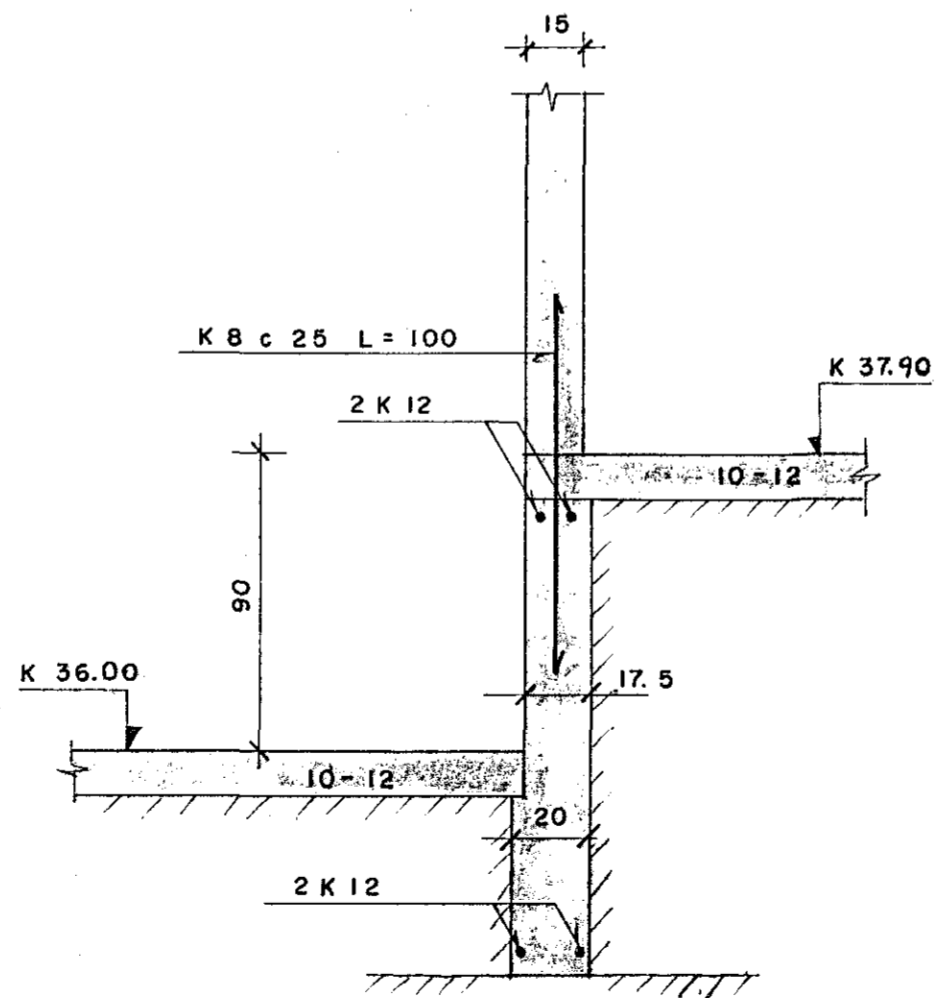

8 7 6 5 4 3 2 1

SNID A Mkv. 1:20

SNID B Mkv. 1:20

SNID C Mkv. 1:20

SNID D Mkv. 1:20

SNID E Mkv. 1:20

STEKKJARHVAMMUR 15		
Mkv. 1:20	SNID Í UNDIRSTÖÐUR	
Hannað: E.M.E.		
Teiknað: P.S.		
Yfirfarið: Einar	Dags. APRÍL '82	Teikn. nr. 102
Einar Magnús Einarsson FTFÍ Sléttarauni 19, Hafnarfirði Sími 51851		

8 7 6 5 4 3 2 1