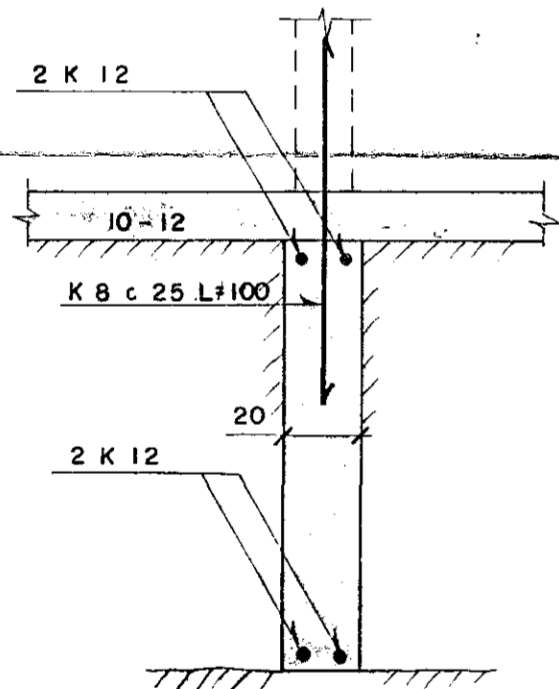

8 7 6 5 4 3 2 1

SNID A Mkv. 1:20

SNID B Mkv. 1:20

SNID C Mkv. 1:20

SNID D Mkv. 1:20

SNID E Mkv. 1:20

STEKKJARHVAMMUR 15		
Mkv. 1:20	SNID Í UNDIRSTÖÐUR	
Hannað: E.M.E.		
Teiknað: P.S.		
Yfirfarið: Einar	Dags. APRÍL '82	Teikn. nr. 102
Einar Magnús Einarsson FTFÍ Sléttarauni 19, Hafnarfirði Sími 51851		

8 7 6 5 4 3 2 1