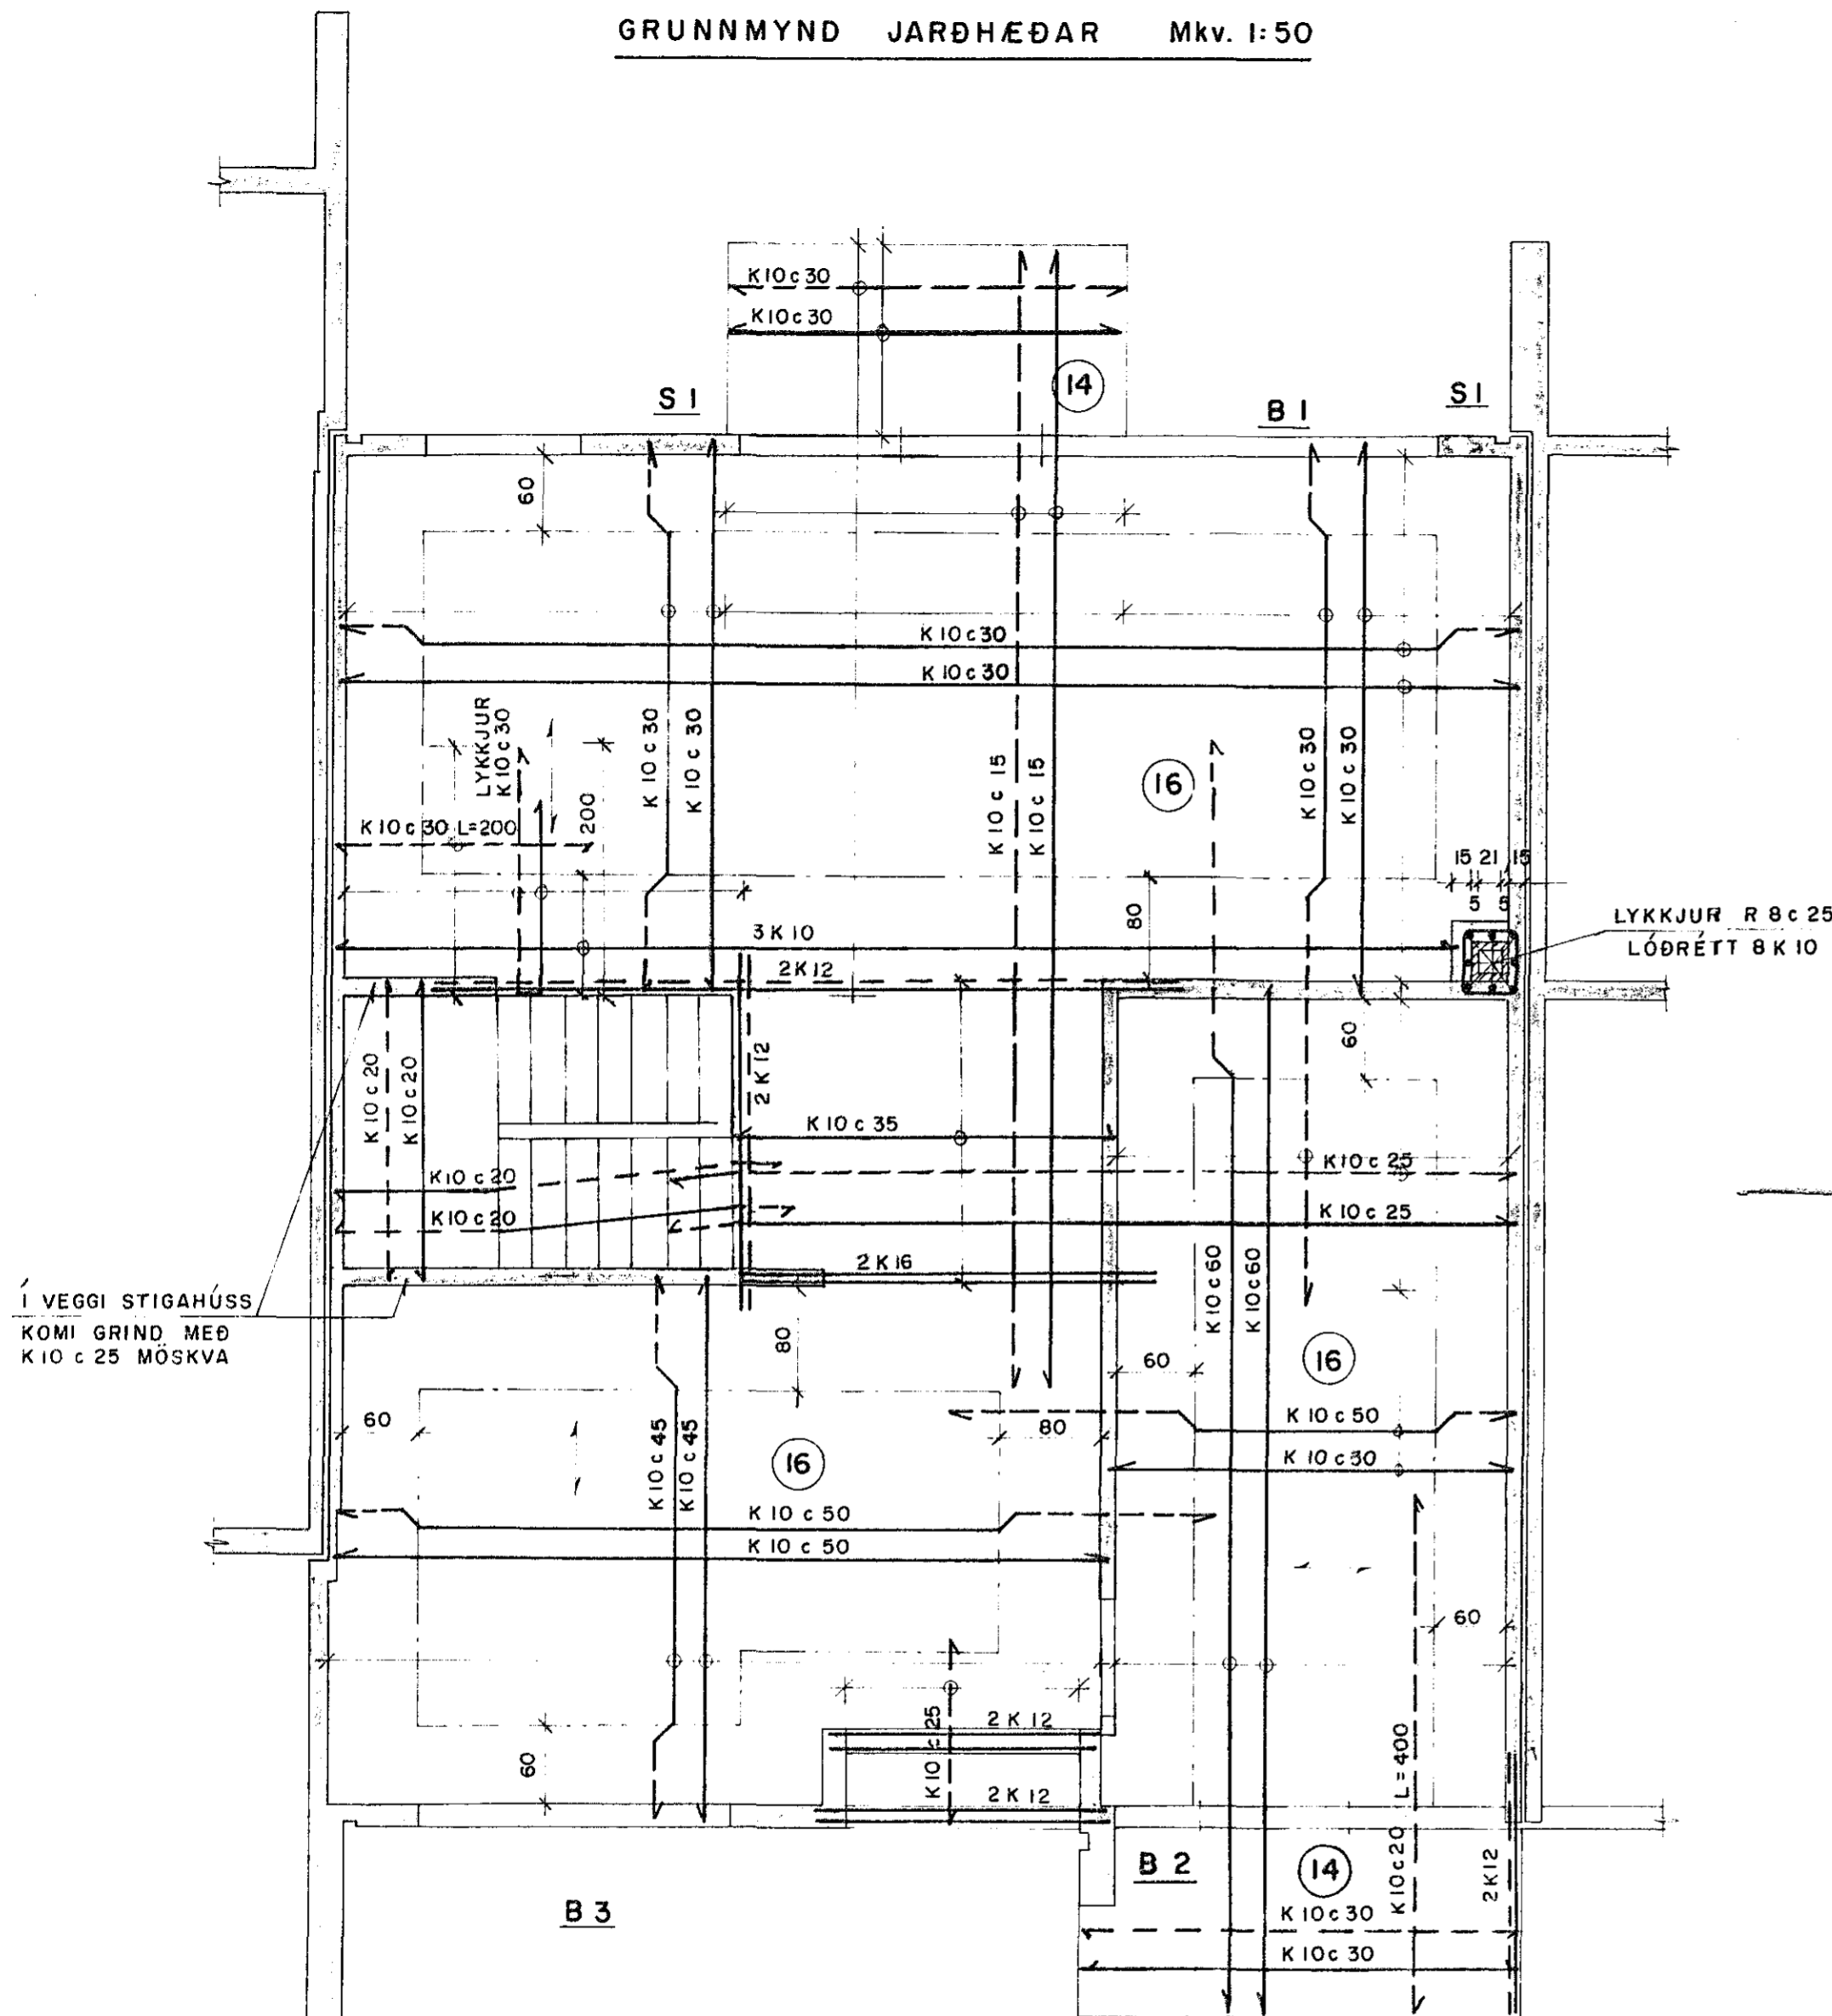

GRUNNMYND JARÐHÆÐAR Mkv. 1:50

SKÝRINGAR:

STEINSTEYPA BROSTYRKUR S 200
LOFTBLENDI 5% FRKVFL. B
SIGMÁL 5-10 sm.

Í KRING UM ÖLL OP KOMI 2 K 12 SEM NÁI A.M.K. 50 sm.
ÚT FYRIR OPIN, NEMA ANNAD SÉ SYNT Á TEIKN.
JÁRN NIÐUR MEÐ DYRUM NÁI NIÐUR Í SÖKKLA
SETJA SKAL TENGIJÁRN K 8 c 25 L=80 Á STEYPUSKIL
OG BEYGIST ANNAD HVERT INN Á PLÖTU
FREKARI SKÝRINGAR ERU Á TEIKN.NR. 101
SNIÐ ERU Á TEIKN.NR. 104