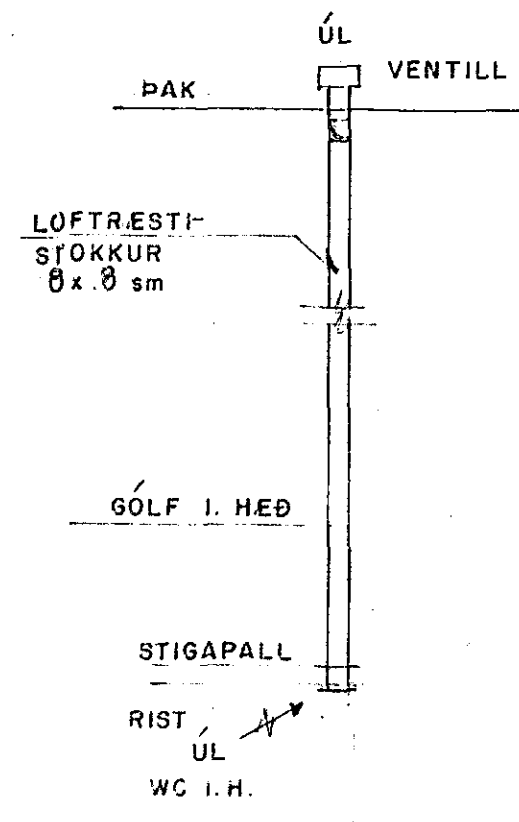

8 7 6 5 4 3 2 1

**GRUNNMYND EFRI HÆÐAR Mkv. 1:50**

**FRÁRENNSLI - FALLPÍPUR Mkv. 1:50**

**LOFTRÆSTING SALERNIS Mkv. 1:50**

**SKÝRINGAR - FRÁRENNSLISLAGNIR:**

PLASTLAGNIR INNAN HÚSS ERU PP-FRÁRENNSLISRÖR (Polypropylen)  
 VIÐ ÁKVÖRÐUN PÍPUSTRÉÐA ERU NOTADAR SAMNÖRÐENAR REGLUR NKB-SKRIFT NR.10  
 PÍPUSTRÉÐIR ERU NAFNMÁL Í mm  
 TÁKN ERU SKV. ÍST-64

<b>STEKKJARHVAMMUR 15</b>	
Mkv. 1:50	HREINLÆTISLAGNIR
Hannað: E.M.E.	GRUNNMYND EFRI HÆÐAR
Teiknað: E.M.E./B.S.	FALLPÍPUR, LOFTRÆSTING
Yfirfarið: Einar	Dags. APRÍL '82
Teikn. nr. 203	
Einar Magnús Einarsson FTFI	
Slóttahrauni 19, Hafnarfirði Sími 518 51	