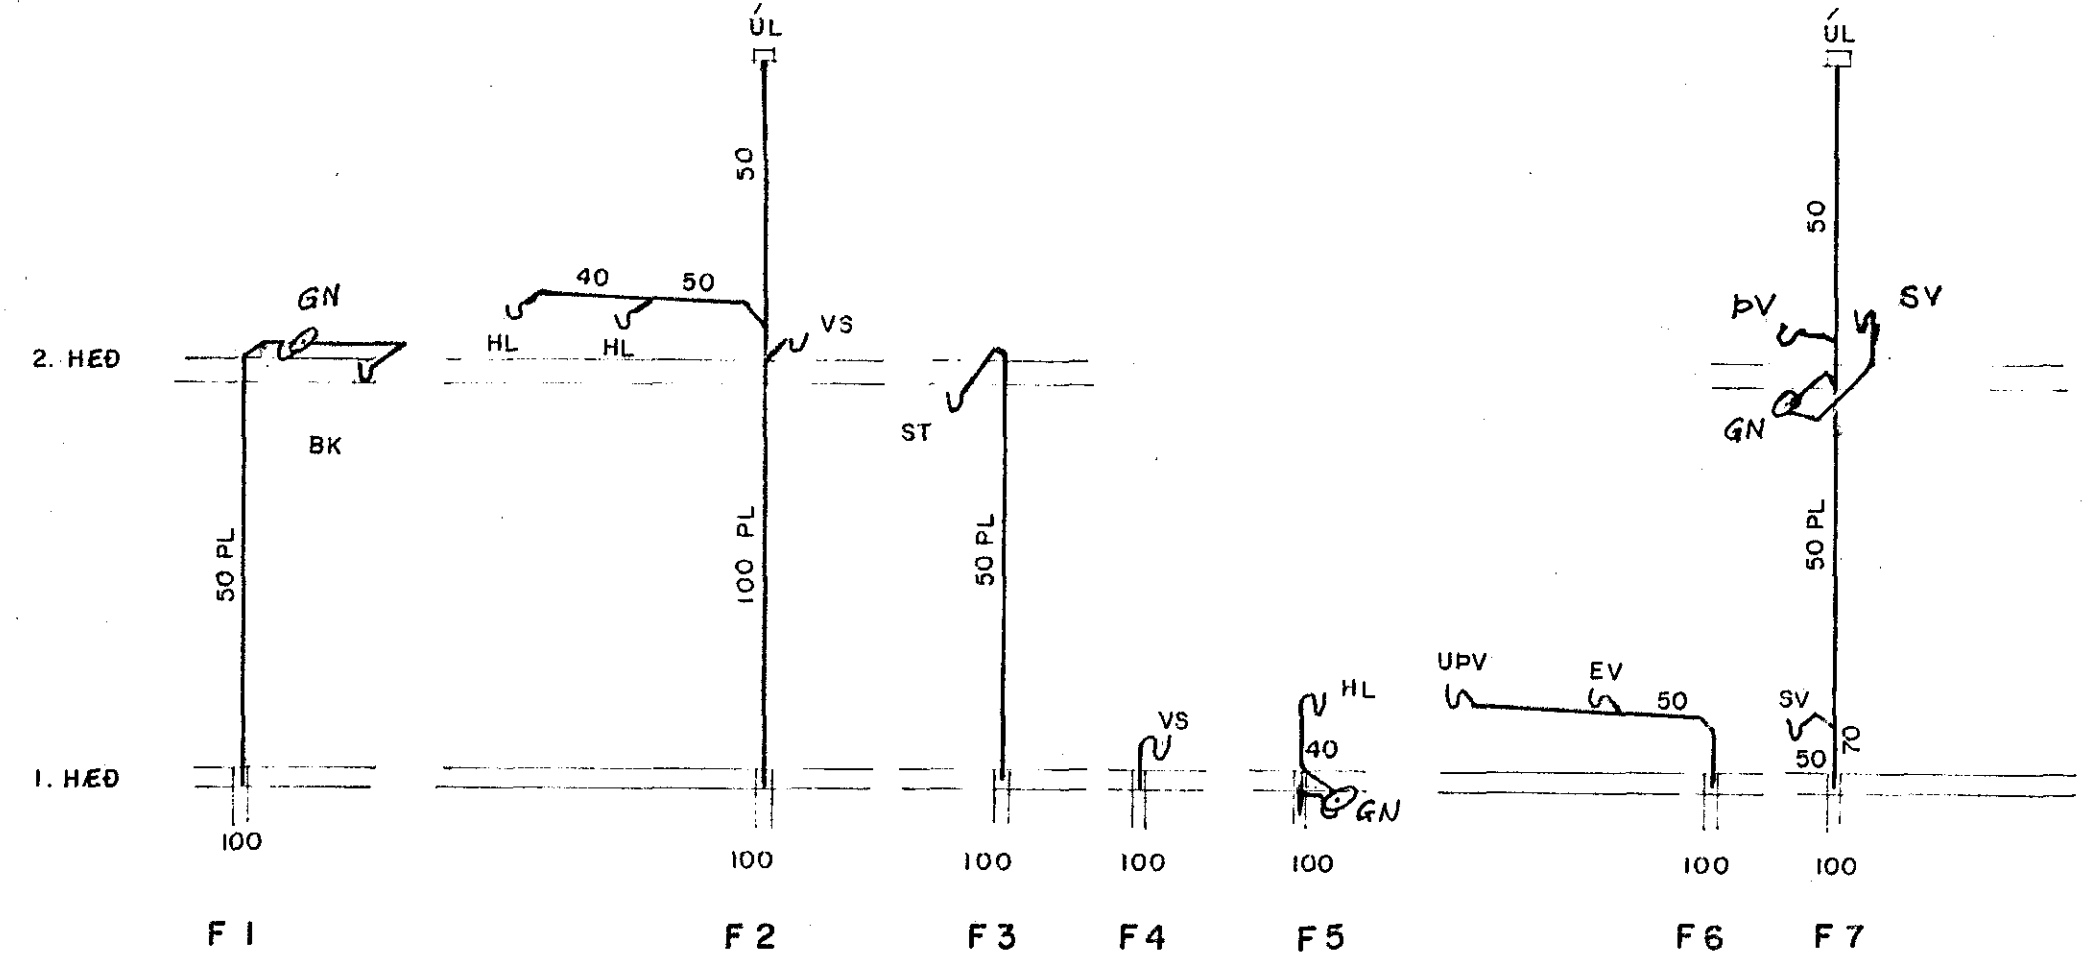

8 7 6 5 4 3 2 1

**GRUNNMYND EFRI HÆÐAR Mkv. 1:50**

**FRÁRENNSLI - FALLPÍPUR Mkv. 1:50**

**LOFTRÆSTING SALERNIS Mkv. 1:50**

**SKÝRINGAR - FRÁRENNSLISLAGNIR:**

PLASTLAGNIR INNAN HÚSS ERU PP-FRÁRENNSLISRÖR (Polypropylen)  
 VIÐ ÁKVÖRÐUN PÍPUSTRÉÐA ERU NOTADAR SAMNÖRÐENAR REGLUR NKB-SKRIFT NR.10  
 PÍPUSTRÉÐIR ERU NAFNMÁL Í mm  
 TÁKN ERU SKV. ÍST-64

<b>STEKKJARHVAMMUR 15</b>	
Mkv. 1:50	HREINLÆTISLAGNIR
Hannað: E.M.E.	GRUNNMYND EFRI HÆÐAR
Teiknað: E.M.E./B.S.	FALLPÍPUR, LOFTRÆSTING
Yfirfarið: Einar	Dags. APRÍL '82
Teikn. nr. 203	
Einar Magnús Einarsson FTFI	
Slóttahrauni 19, Hafnarfirði Sími 518 51	