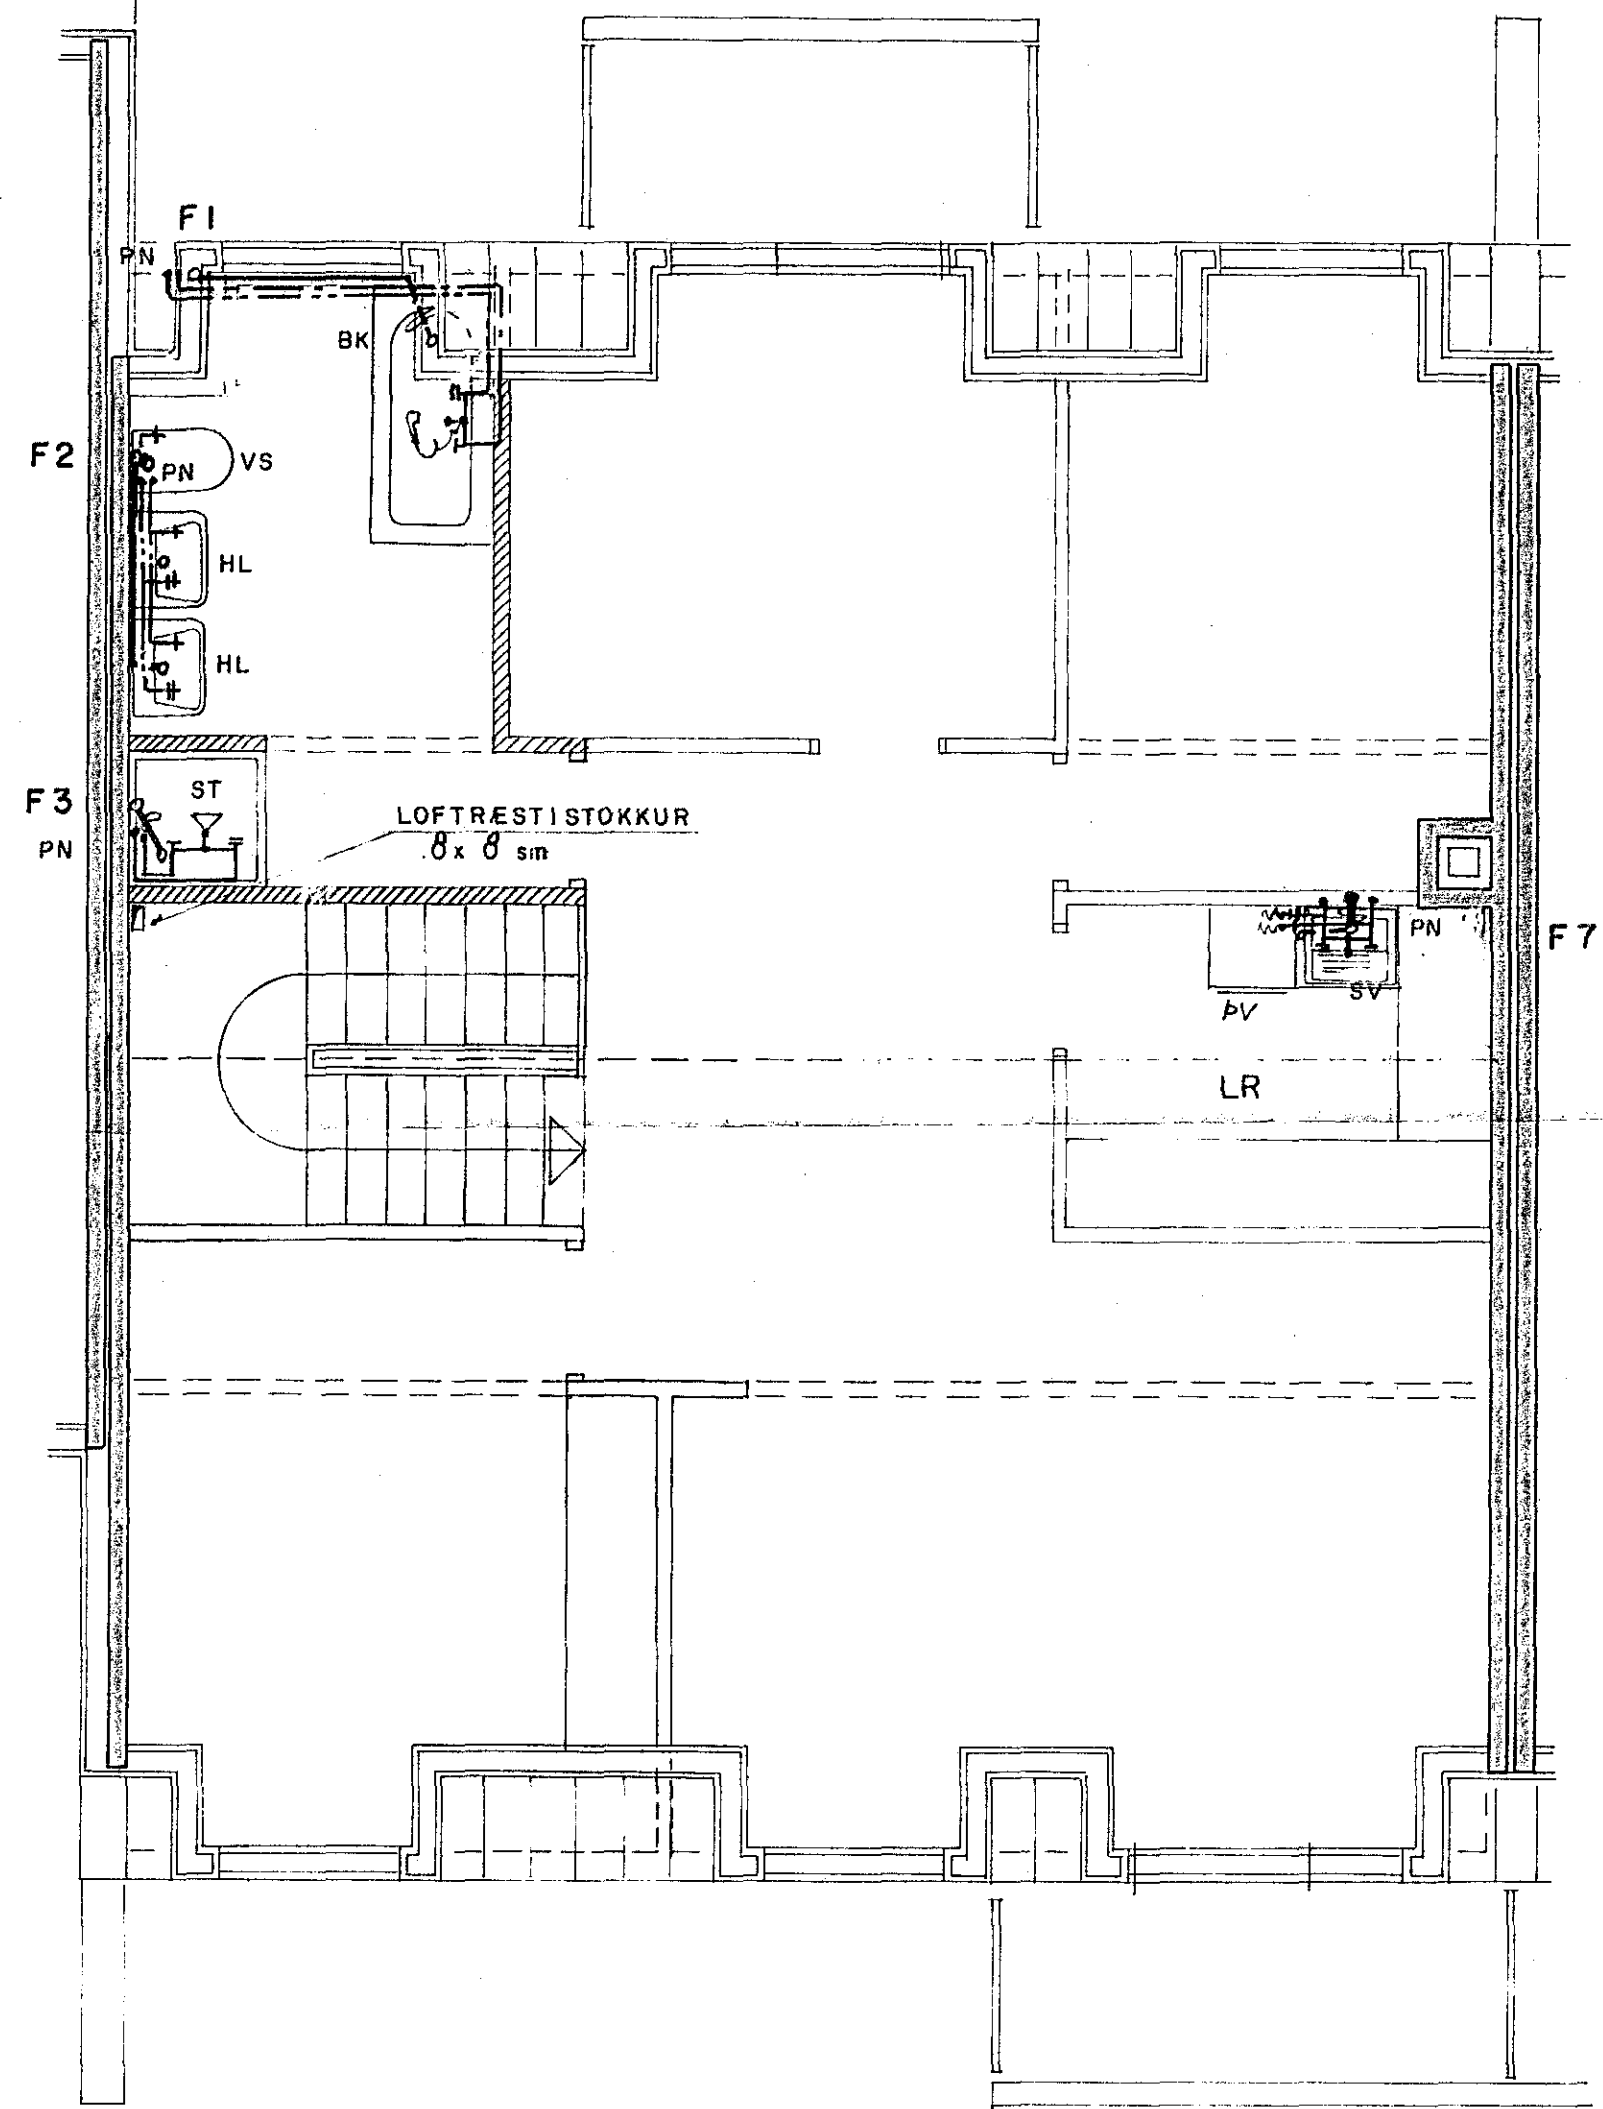

8 7 6 5 4 3 2 1

**GRUNNMYND EFRI HÆÐAR Mkv. 1:50**

**FRÁRENNSLI - FALLPÍPUR Mkv. 1:50**

**LOFTRÆSTING SALERNIS Mkv. 1:50**

**SKÝRINGAR - FRÁRENNSLISLAGNIR:**

PLASTLAGNIR INNAN HÚSS ERU PP-FRÁRENNSLISRÖR (Polypropylen)  
 VIÐ ÁKVÖRÐUN PÍPUSTRÉÐA ERU NOTADAR SAMNÖRÐENAR REGLUR NKB-SKRIFT NR.10  
 PÍPUSTRÉÐIR ERU NAFNMÁL Í mm  
 TÁKN ERU SKV. ÍST-64