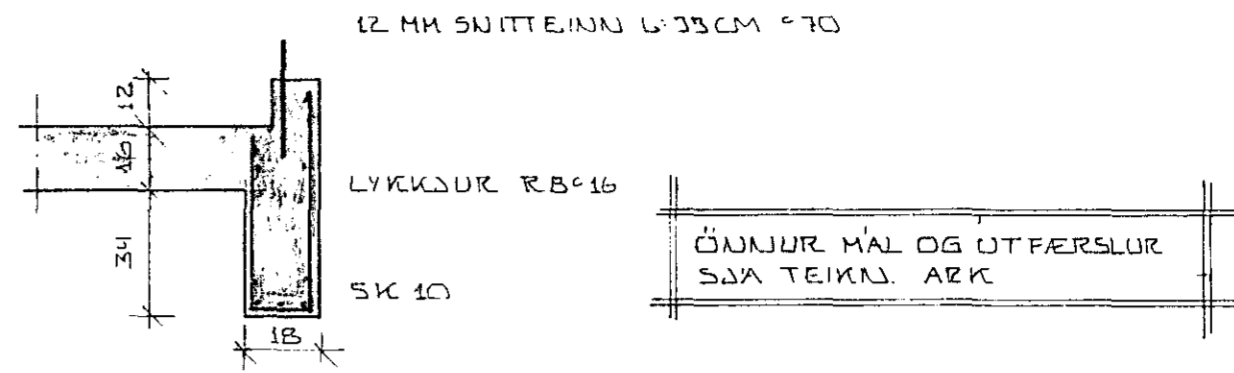

GRUNNMYND 1:50

SNJÐI BITA YFIR GLUGGA
OG DYRUM BILG 1:20

STEKKJARHVAHMUR 17 HAFNARFIRÐI PLATA YFIR HÆÐ	DAGS. 8207.16
	REIKN. 14
SIGURDUR ÞORLEIFSSON TEKNIFRÆÐINGUR STRANDGÖTU 11 HAFNARFIRÐI SÍMI 54751	TEIKN. NR. 8206
	TEIKN. UP. 04