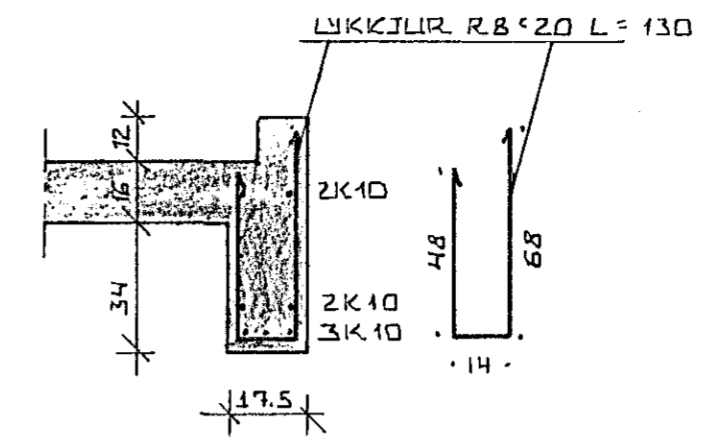

GRUNNMUND 1:50.

SNID Í BITA YFIR GLUGGA OG
BILÆYM SLUHUR
1:20

STEKKJARHVAMMUR 19 HAFNARFIRÐI	DAES 07.09.82
BENDING PLÖTU YFIR JARÐHÆÐ	REIKN M.O.
MÆLIKV 1 50	TEIKN JF
SIGURÐUR ÞORLEIFSSON TEKNIRÁÐINGUR F.T.E.I.	VERK NR 8230
STRANDGÖTTI 11 HAFNARFIRÐI SIMI 54751	BLAD NR