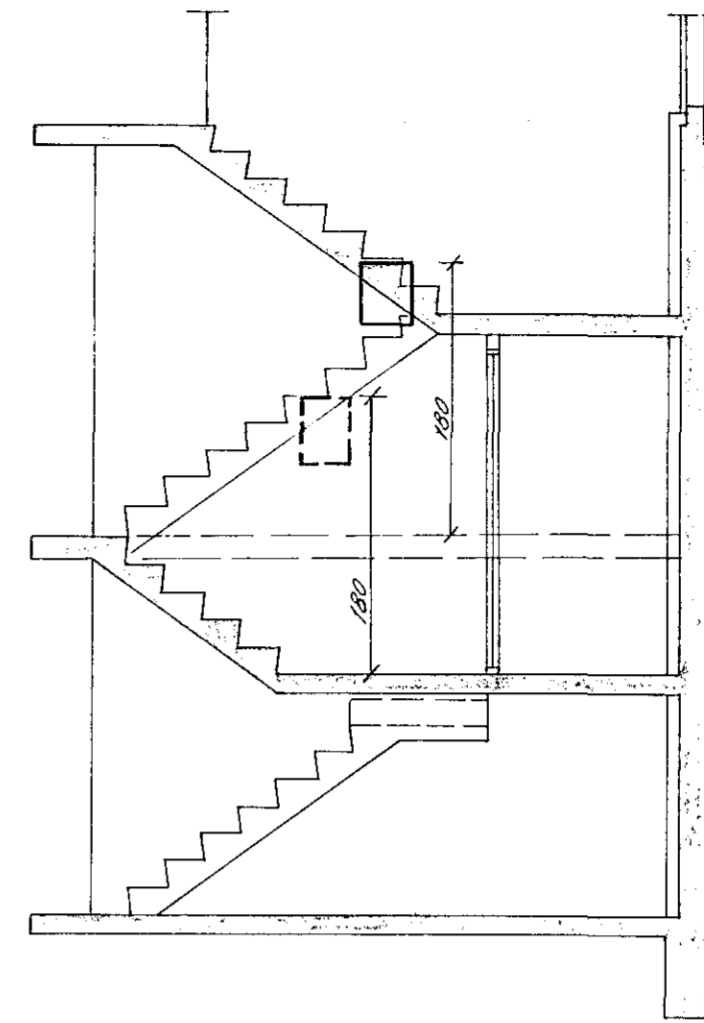

Raflöggn
290x420x88cm

Löggerinn

Sjónvarp

Raflöggn
65x55x218cm

Sími

Snið í stiga M=1:50

- ① Tenglar við loft
- ② Tengidásir fyrir hurðagrynni
- ③ Lagn endi í pípu
- ④ Rafi fyrir hitalampa og möguleiki á jölatréseriu
- ⑤ Tenglar fyrir útvarp, sjónvarp og veitraum