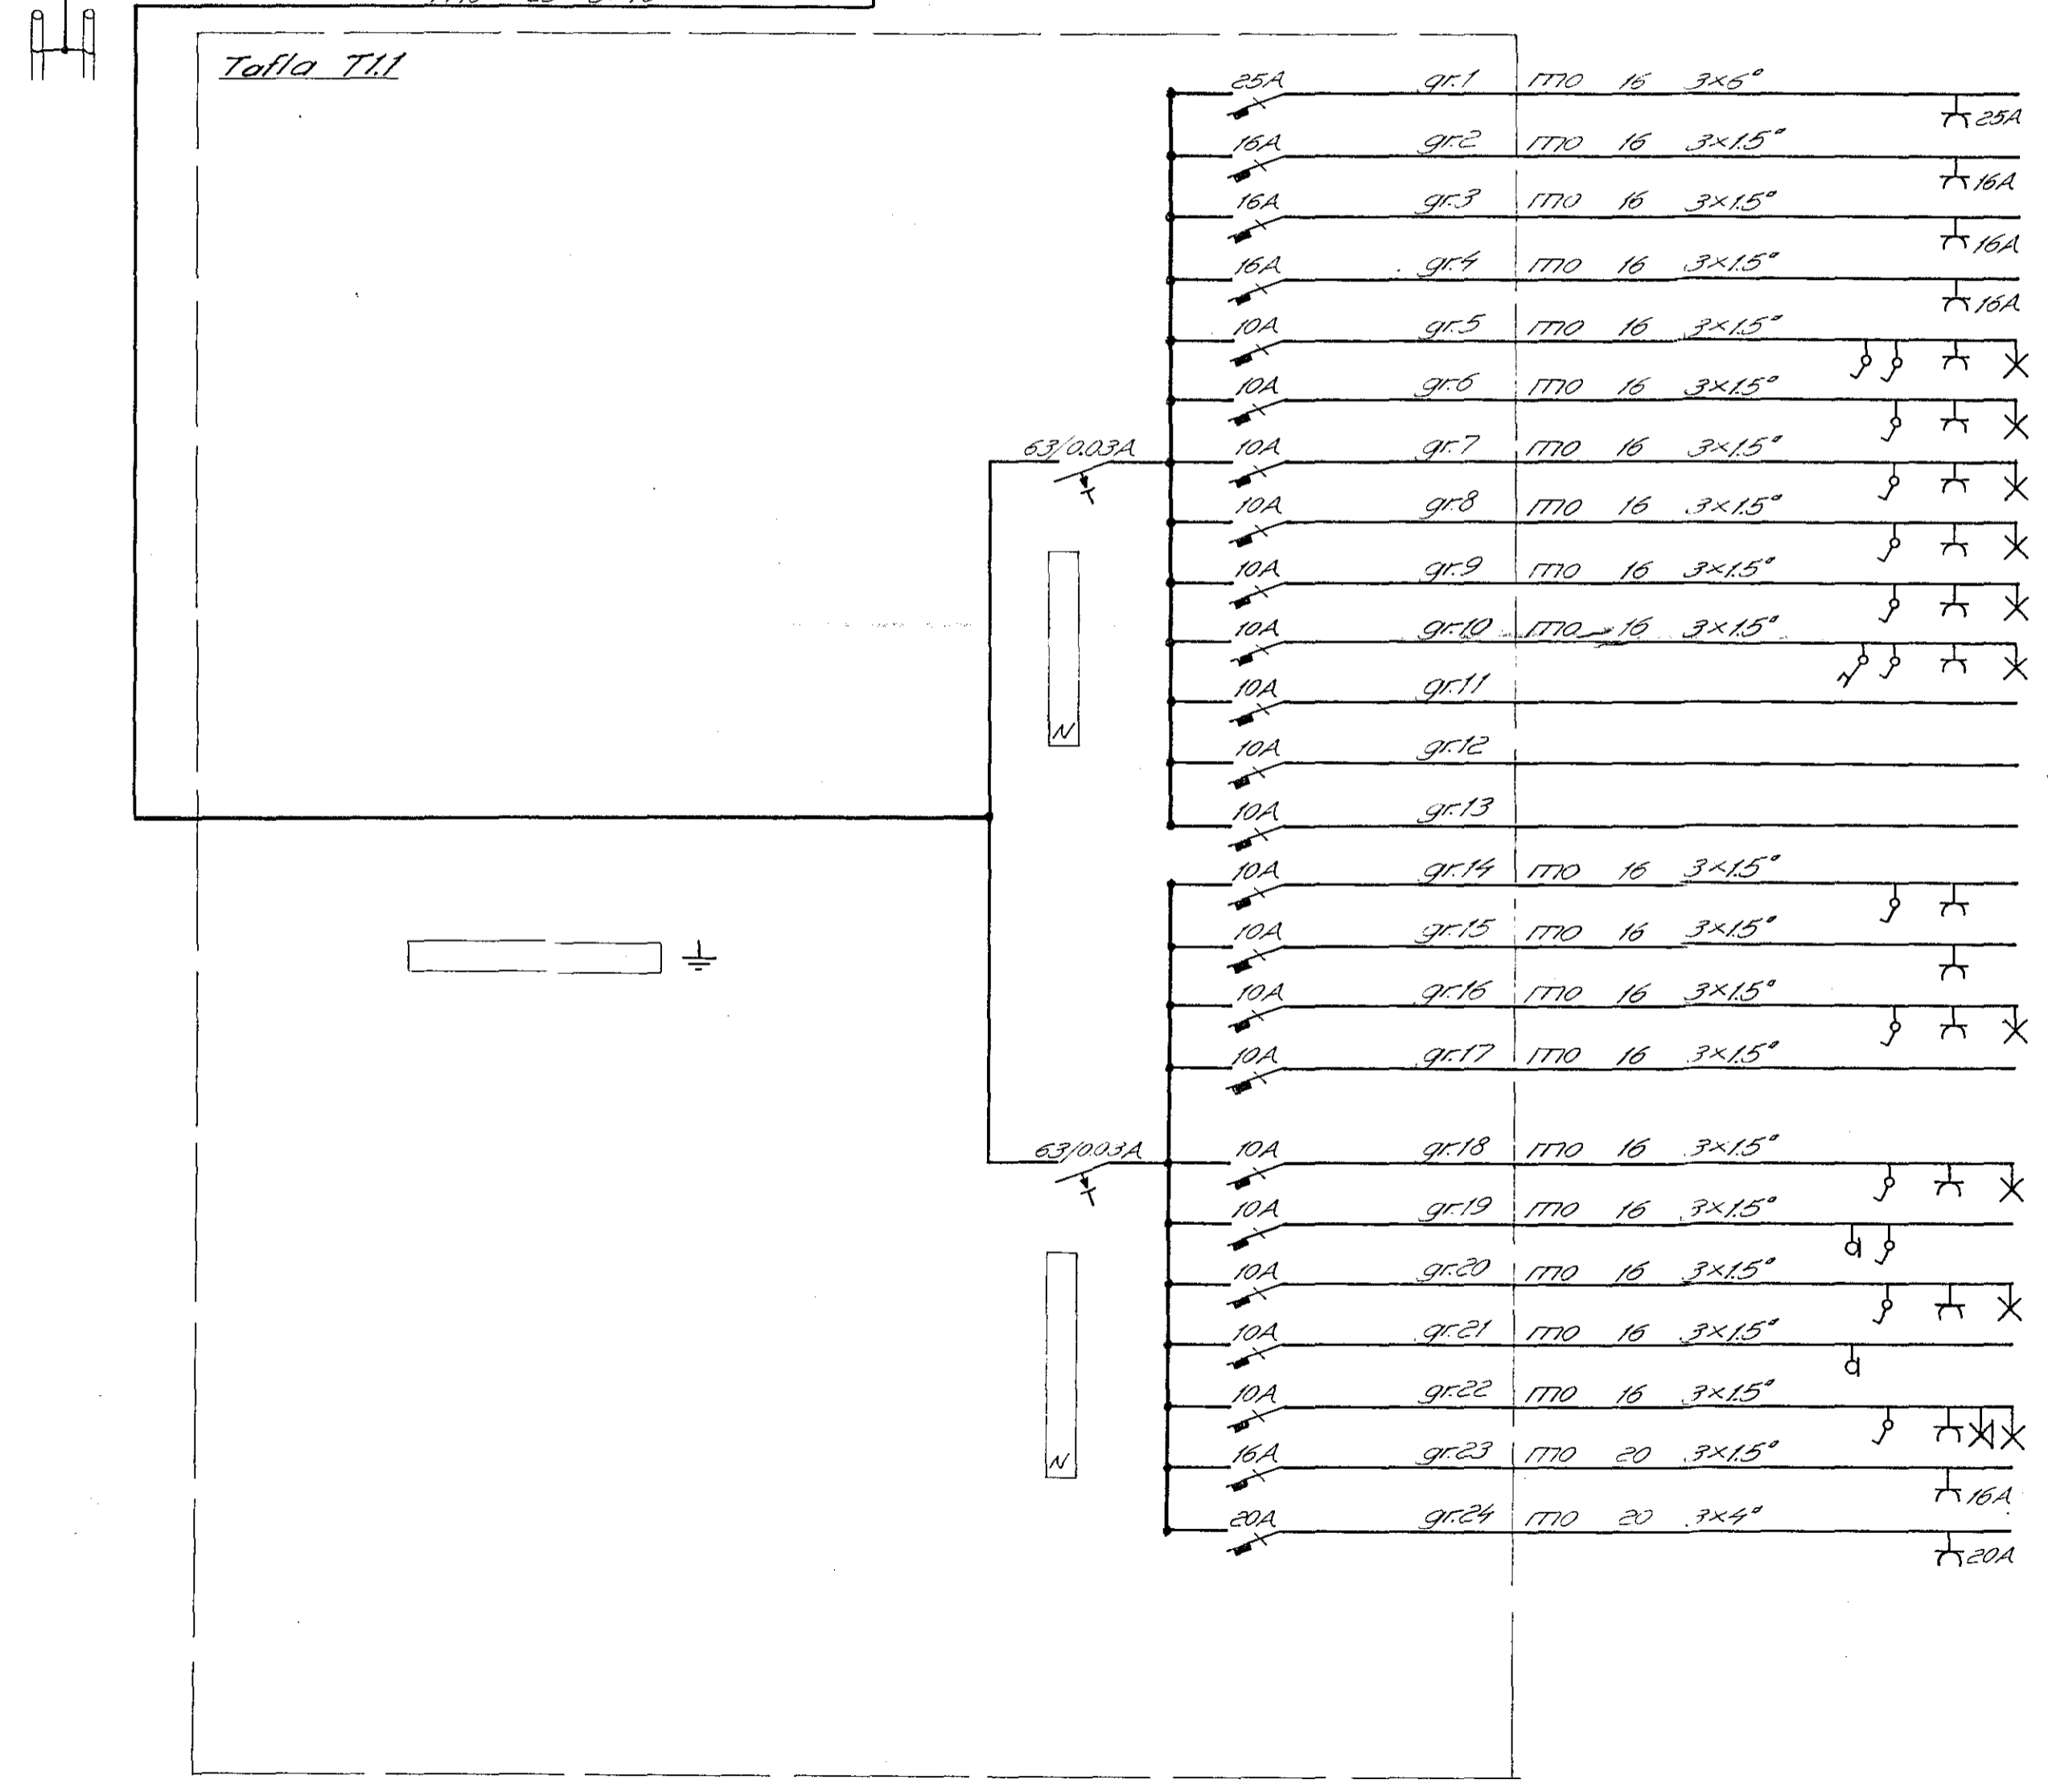

Tvöföld einangrun að leikarofunni

- Eldavél
- Ofn
- Uppbrottavél
- Örbylgjuofn
- Stofa
- Andd.
- Kjallari
- Geyrnslur kjallara
- Vinnuterb. 2thæð
- Skáli
- Ruslakovörn
- Vinnut. eldhlús
- Eldhlús
- Gangur
- Stofa
- Innr. hili
- Kjallari
- Gröðurhlús
- Hjón
- Þvottavél
- Þurrkari

FLOKKUN	TEIKN. NR.	STEKKJARHVAMMUR 19, HAFNARFIRÐI	
83	2	3798	
VERK	BLÁÐ	FRH	BL
10396	5		
KVARÐI			
~			
HANNAÐ	TEIKNAD	YFIRF.	
105	61		
REYKJAVIK	des. 82		
Einlinurnmynd			
<b>Rafhönnun</b>			ARMÜLI 42 SÍMI 84833