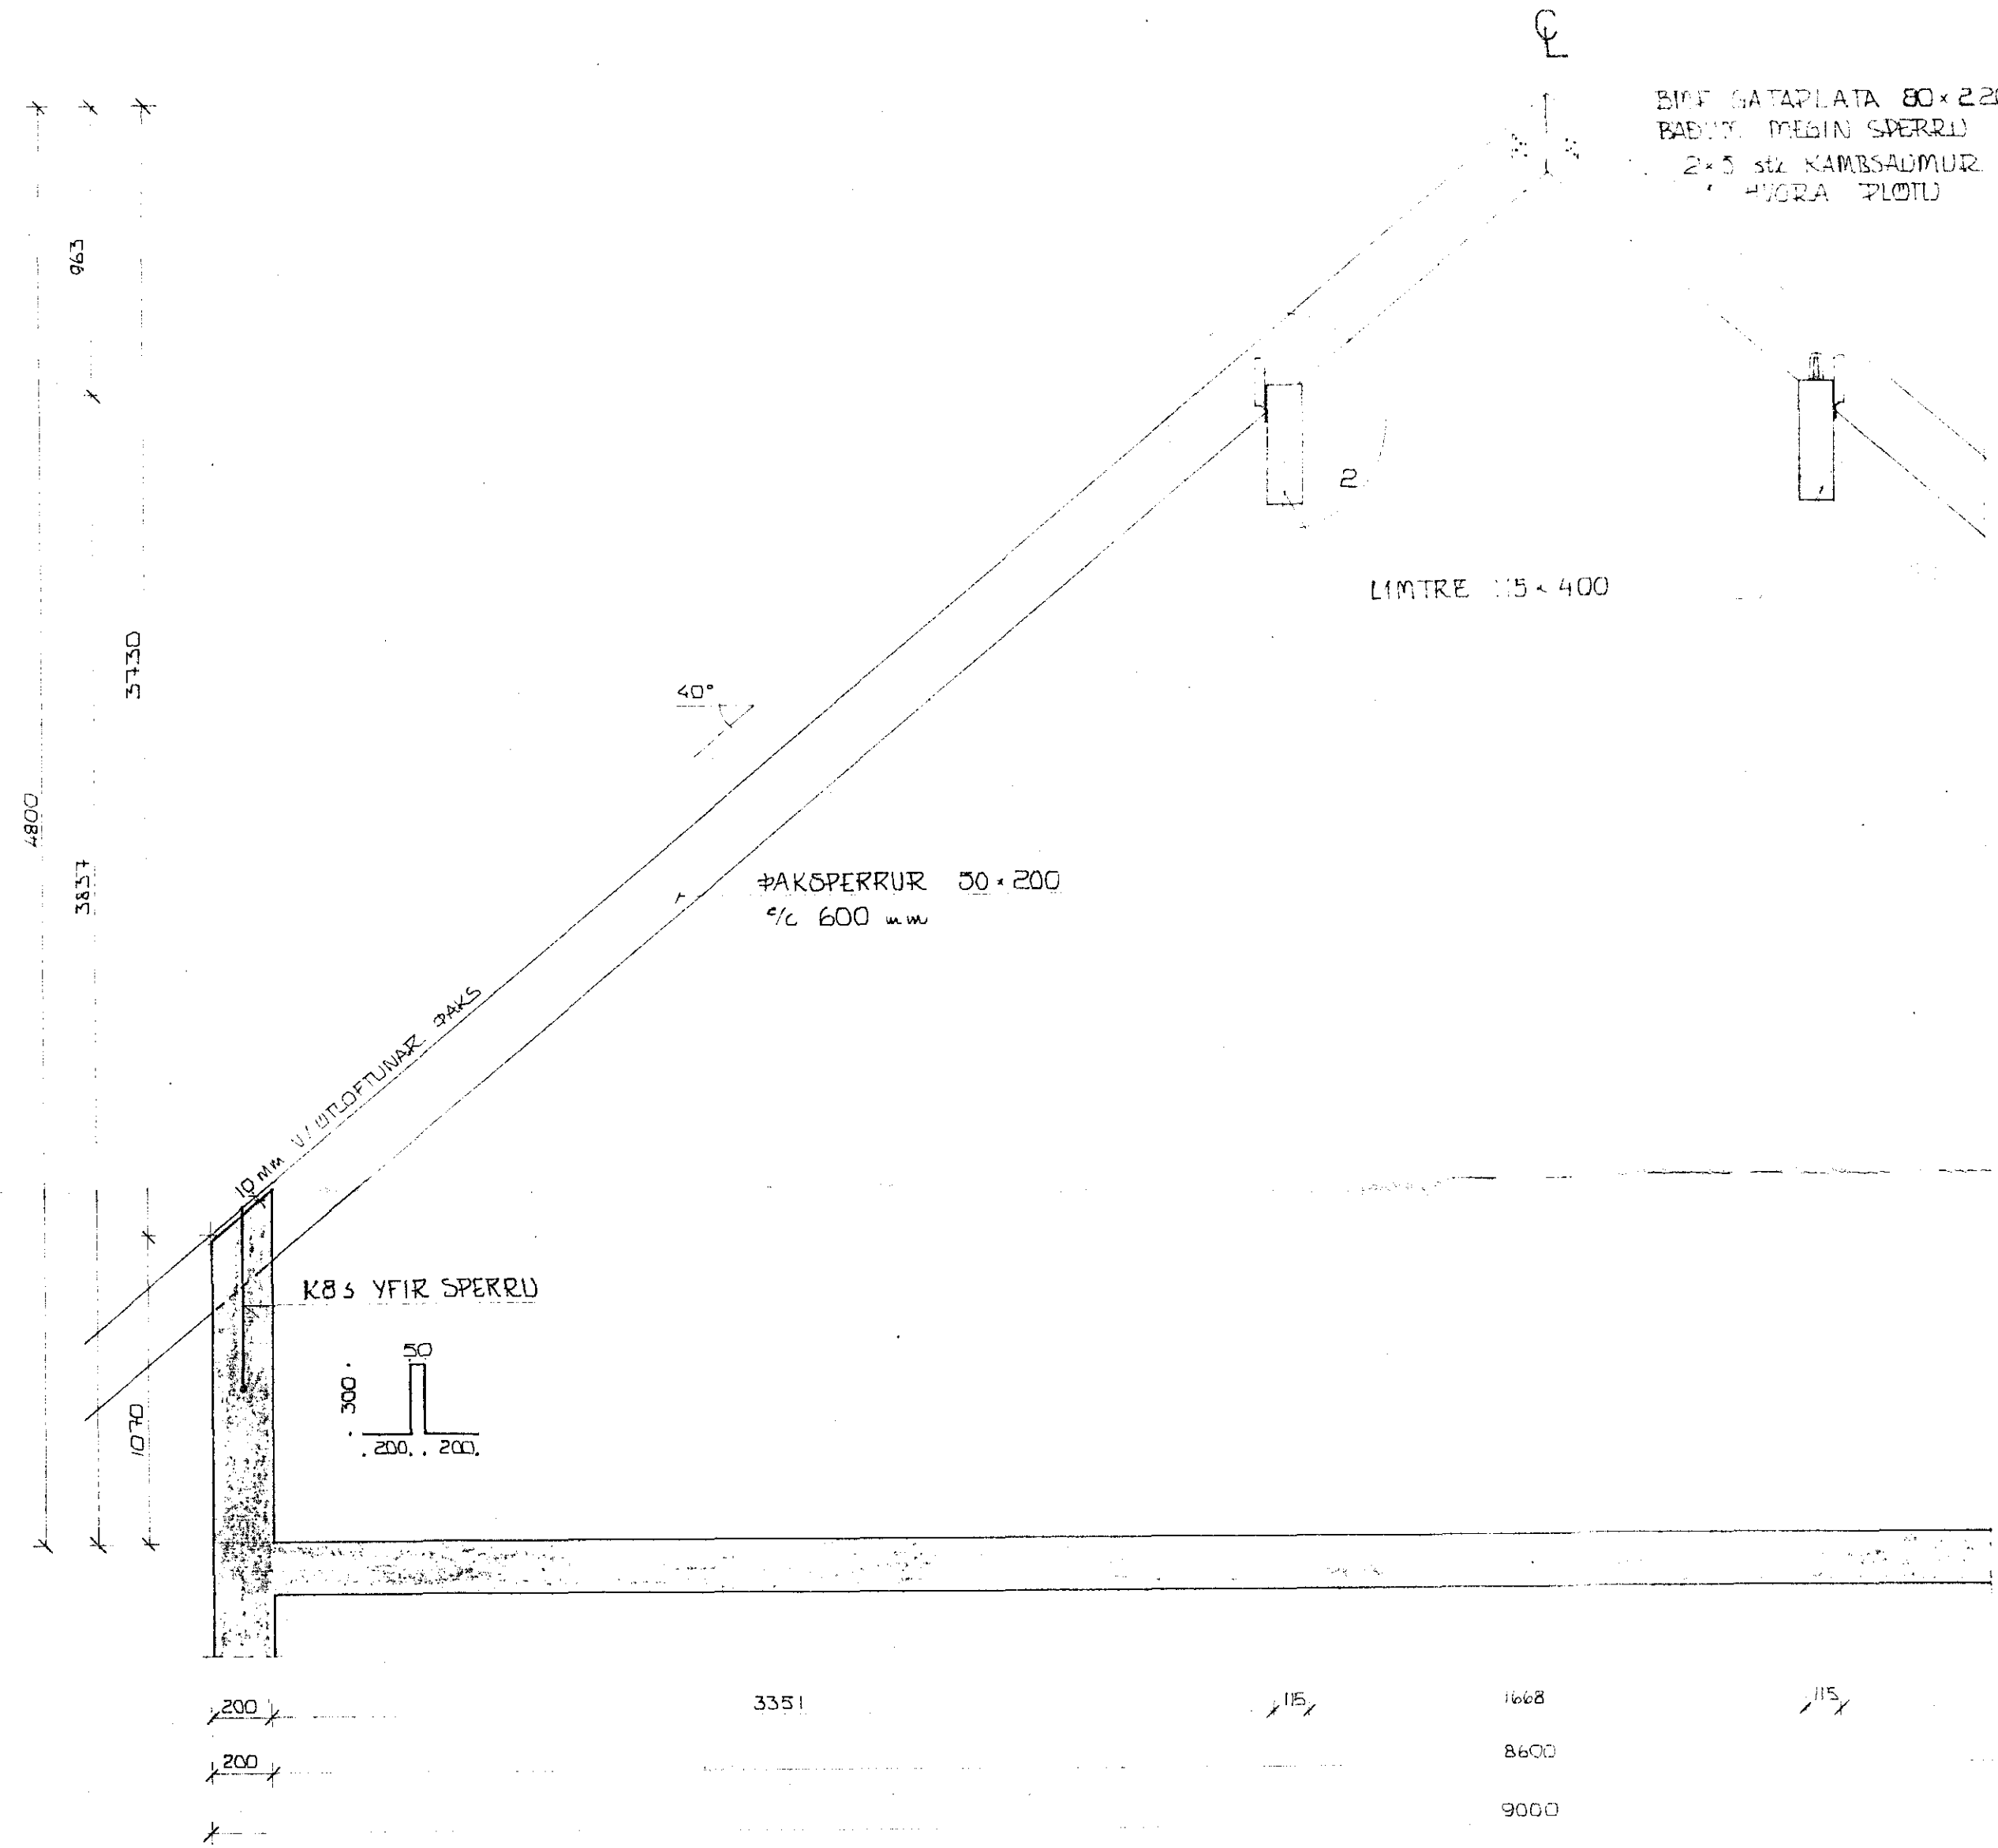

BMF GATAFLATA 80x220
 BABY. MEGIN SPERRU
 2x5 st. KAMBSAUMUR 40/40
 HVORA PLOTU

SERMYND 2. mku. 1:10.

SNID A2-A2. mku. 1:10

SNID A-A. mku. 1:20

BR NR	DAGS	EDLI Breytingar	SIGN
STADARHVAMMUR 19. HAFNARFIRDI.			DAGS FEBR 89
SNID 1 #AK. SERMYNDIR.			HANNAE UC
MELIKV. 1:20. 1:10			TEJKNAD UC
SIGURÐUR ÞORLEIFSSON TEJKNFRÆÐINGUR F.T.F.I.			VERK NR 8833
STRANDGÖTU 11 HAFNARFIRDI SIMI 54751			BLAD NR 1-08