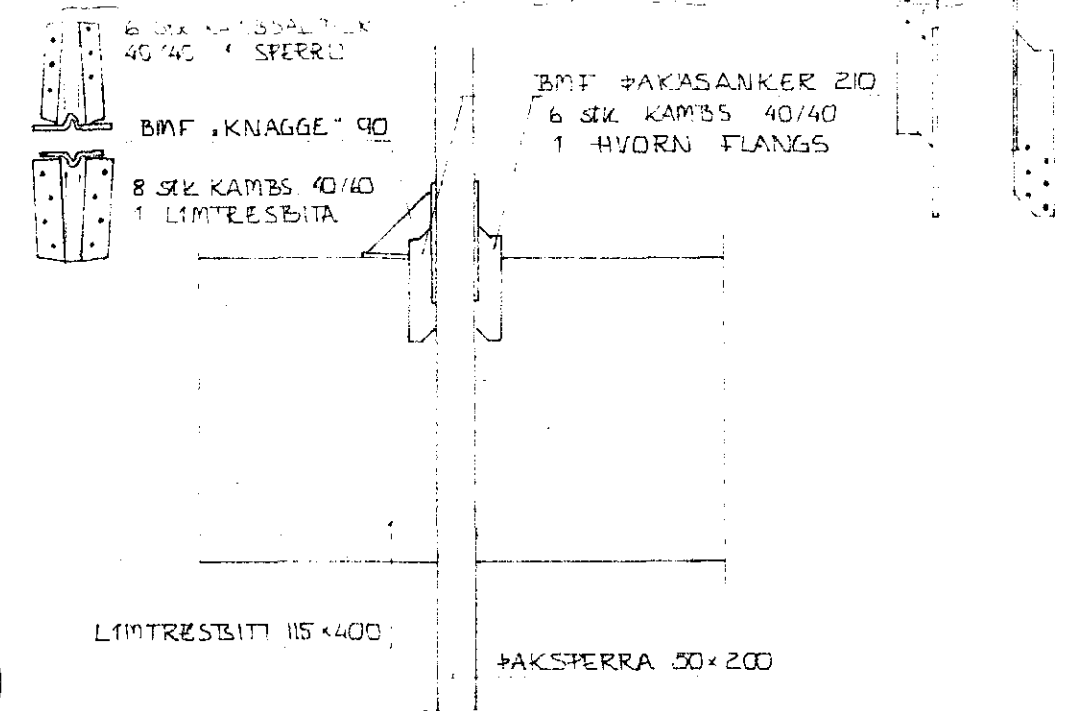

BMF GATAFLATA 80x220
 BABY. MEGIN SPERRU
 2x5 st. KAMBSAUMUR 40/40
 HVORA PLOTU

SERMYND 2. mku. 1:10.

SNID A2-A2. mku. 1:10

SNID A-A. mku. 1:20

BR NR	DAGS	EDLI Breytingar	SIGN
STADARHVAMMUR 19. HAFNARFIRDI.			DAGS FEBR 89
SNID 1 #AK. SERMYNDIR.			HANNAE UC
MELIKV. 1:20. 1:10			TEJKNAD UC
SIGURÐUR ÞORLEIFSSON TEJKNFRÆÐINGUR F.T.F.I.			VERK NR 8833
STRANDGÖTU 11 HAFNARFIRDI SIMI 54751			BLAD NR 1-08