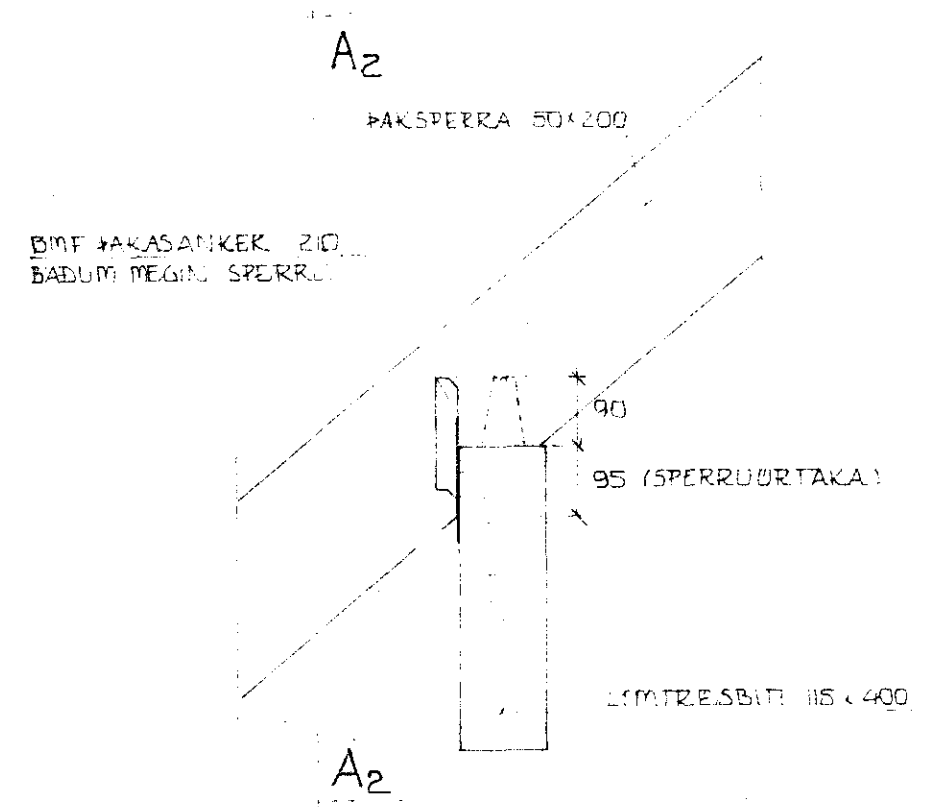

BMF GATAFLATA 80x220
 BABY. MEGIN SPERRU
 2x5 st. KAMBSAUMUR 40/40
 HVORA PLOTU

SERMYND 2. mku. 1:10.

SNID A2-A2. mku. 1:10

SNID A-A. mku. 1:20

BR NR	DAGS	EDLI Breytingar	SIGN
STADARHVAMMUR 19. HAFNARFIRDI.			DAGS FEBR 89
SNID 1 #AK. SERMYNDIR.			HANNAE UC
MELIKV. 1:20. 1:10			TEJKNAD UC
SIGURÐUR ÞORLEIFSSON TEJKNFRÆÐINGUR F.T.F.I.			VERK NR 8833
STRANDGÖTU 11 HAFNARFIRDI SIMI 54751			BLAD NR 1-08