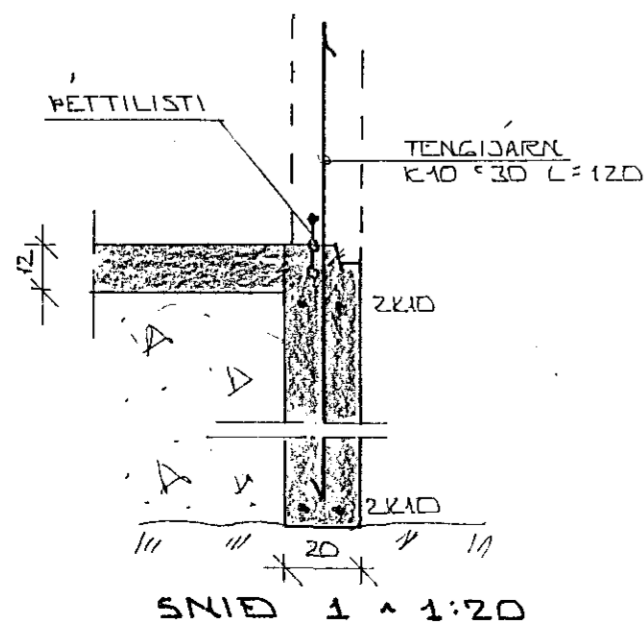

GRUNNMYND ~ 1:50

BR. NR.	DAGS	EDLI BREVTINGAR	SIGN.
		STEICKJARHVAMMUR 22-28 HAFNARF.	DAGS. JÚNÍ '84
		BÍLGEYMSLUR - UNDIRSTÖÐUR.	HANNA B.
		MÆLIKV. ~ 1:50	TEIKNAD. b.
		SIGURÐUR ÞORLEIFSSON TEKNIFRÆÐINGUR ETTI	VERK NR. 8428
		STRANDGÖTU 11 HAFNARFIRÐI SÍMI 54751	BLAD NR. 1-02