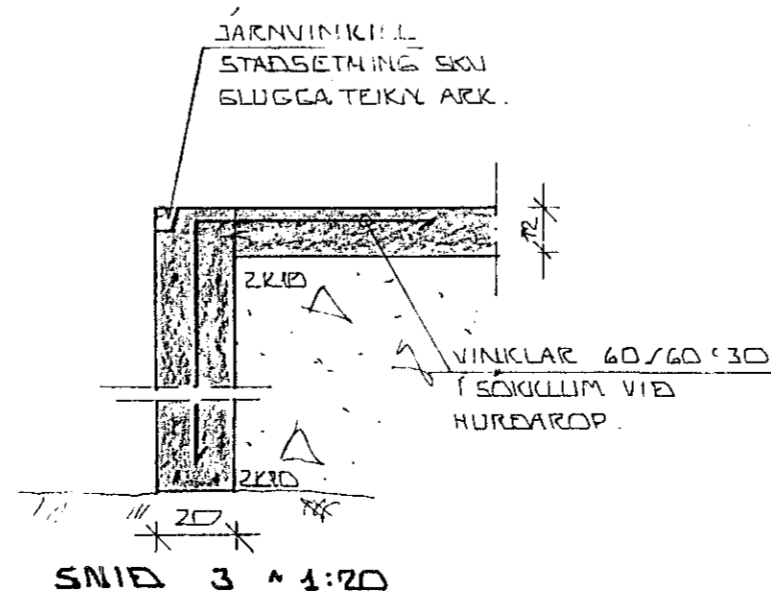

GRUNNMYND ~ 1:50

BR. NR.	DAGS	EDLI BREVTINGAR	SIGN.
		STEICKJARHVAMMUR 22-28 HAFNARF.	DAGS. JÚNÍ '84
		BÍLGEYMSLUR - UNDIRSTÖÐUR.	HANNA B.
		MÆLIKV. ~ 1:50	TEIKNAD. b.
		SIGURÐUR ÞORLEIFSSON TEKNIFRÆÐINGUR ETTI	VERK NR. 8428
		STRANDGÖTU 11 HAFNARFIRÐI SÍMI 54751	BLAD NR. 1-02