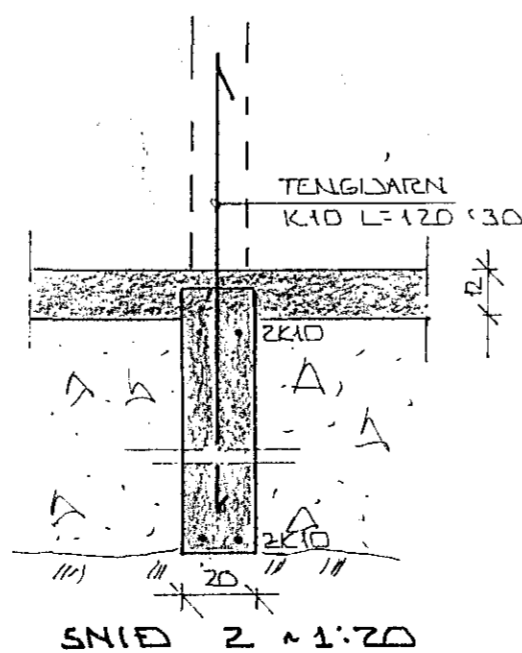

GRUNNMYND ~ 1:50

BR. NR.	DAGS	EDLI BREVTINGAR	SIGN.
		STEICKJARHVAMMUR 22-28 HAFNARF.	DAGS. JÚNÍ '84
		BÍLGEYMSLUR - UNDIRSTÖÐUR.	HANNA B.
		MÆLIKV. ~ 1:50	TEIKNAD. b.
		SIGURÐUR ÞORLEIFSSON TEKNIFRÆÐINGUR ETTI	VERK NR. 8428
		STRANDGÖTU 11 HAFNARFIRÐI SÍMI 54751	BLAD NR. 1-02