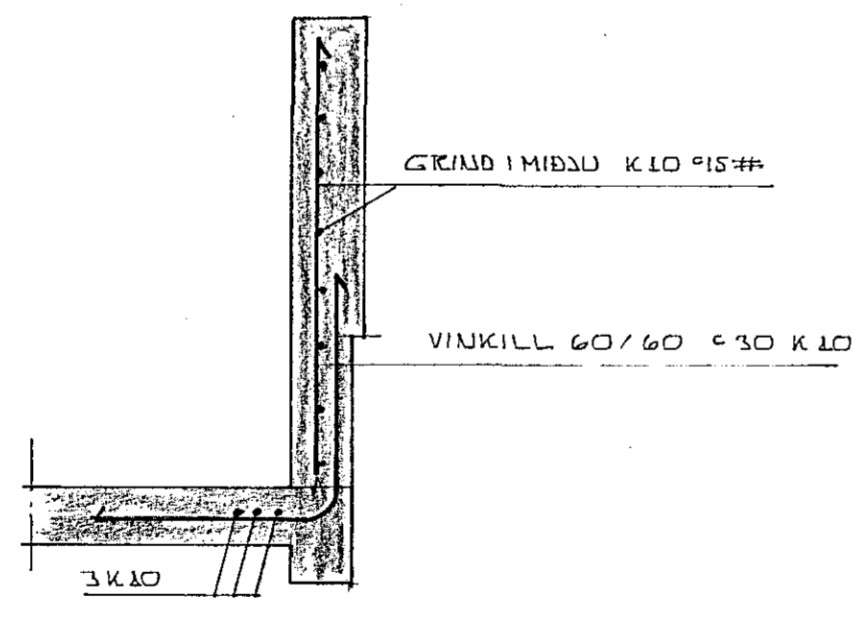

GRUNNMYND 1:50

SNID A-A 1:20

BR. NR.	DAGS	EDLI BREVTINGAR	SIGN.
			DAGS. AGUST 84
STEKKJARHVAMMUR 22-88 HAFNARFIRÐI BILGEYMSLUR			HANNAB SIG
PLATA YFIR HÆÐ			TEIKNAB SIG
MELIKV. 1:50 A 1:20			VERK NR. 8428
SIGURÐUR ÞORLEIFSSON TEIKNIFRÆÐINGUR			BLAD NR.
STRANDGÖTU 11 HAFNARFIRÐI SÍMI 54751			