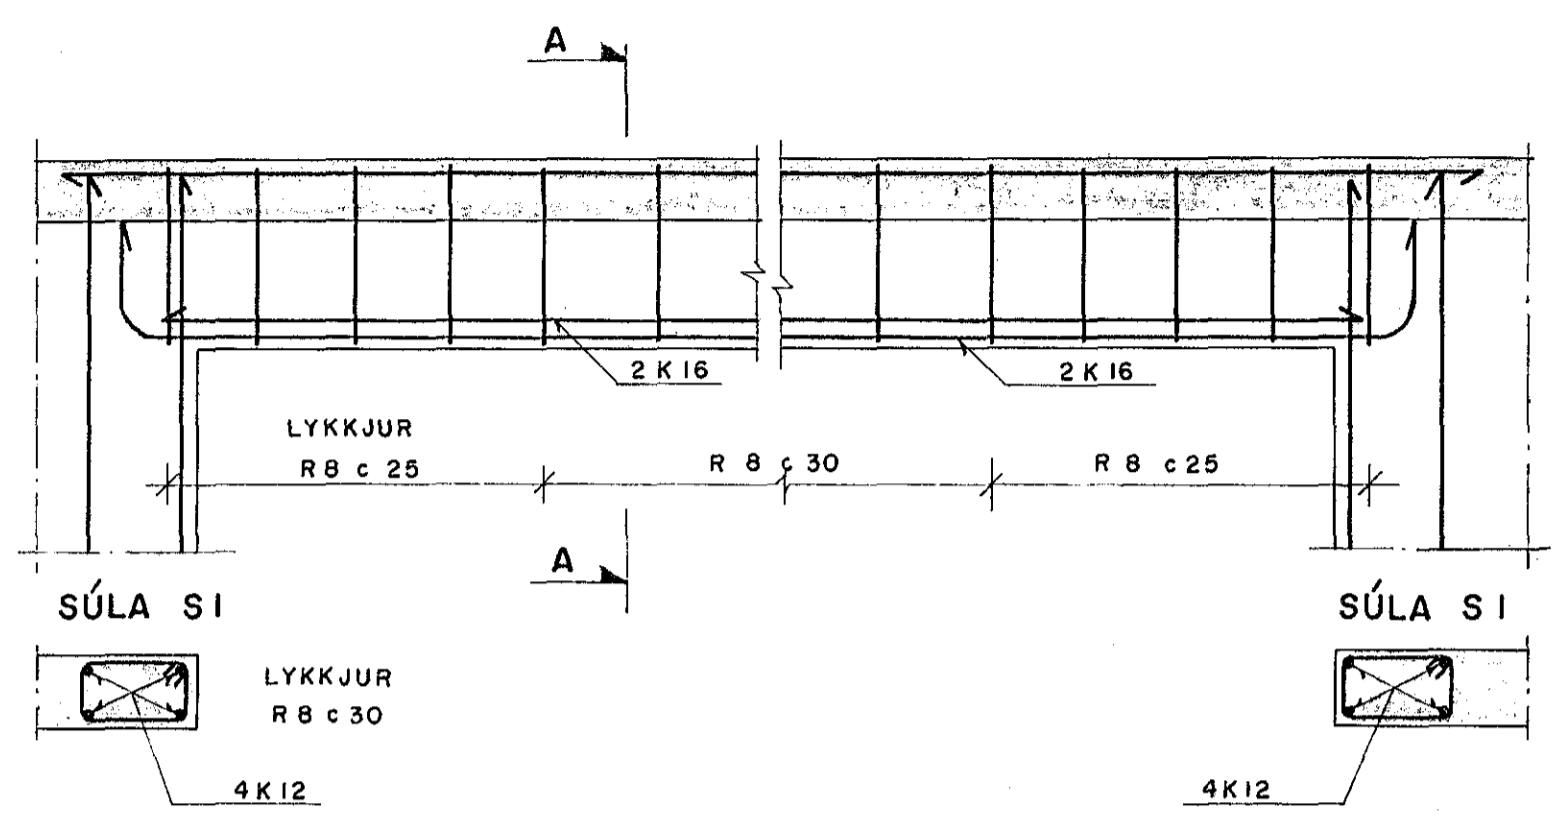

BITI B 1 Mkv. 1:20

SNID A-A Mkv. 1:20

SNID Í STIGA Mkv. 1:20

BITI B 2 OG B 3 Mkv. 1:20

SVALIR Mkv. 1:20

SNID Í BRUNAVEGG

SKÝRINGAR ERU Á TEIKN. NR. 101 OG 103

<b>STECKJARHVAMMUR 25</b>			
Mkv. 1:20	STIGI, SVALIR OG BITAR B 1, B 2, B 3		
Hannað: E.M.E.	Teiknað: P.S.		
Yfirfarið: <i>Linnar</i>	Dags. APRÍL '82	Teikn.nr. 104	
<b>Einar Magnús Einarsson FTFÍ</b> Stéttarhvaun 19, Hafnarfirði Sími 51831			