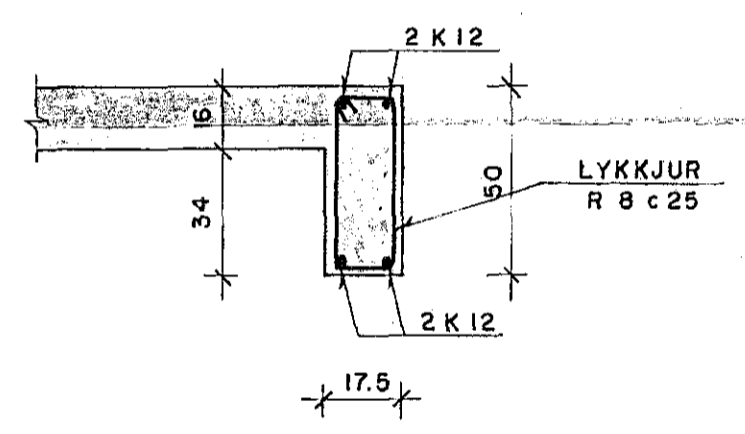

BITI B 1 Mkv. 1:20

SNID A-A Mkv. 1:20

SNID Í STIGA Mkv. 1:20

BITI B 2 OG B 3 Mkv. 1:20

SVALIR Mkv. 1:20

SNID Í BRUNAVEGG

SKÝRINGAR ERU Á TEIKN. NR. 101 OG 103

<b>STECKJARHVAMMUR 25</b>			
Mkv. 1:20	STIGI, SVALIR OG BITAR B 1, B 2, B 3		
Hannað: E.M.E.	Teiknað: P.S.		
Yfirfarið: <i>Linnar</i>	Dags. APRÍL '82	Teikn.nr. 104	
<b>Einar Magnús Einarsson FTFÍ</b> Stéttarhvaun 19, Hafnarfirði Sími 51831			