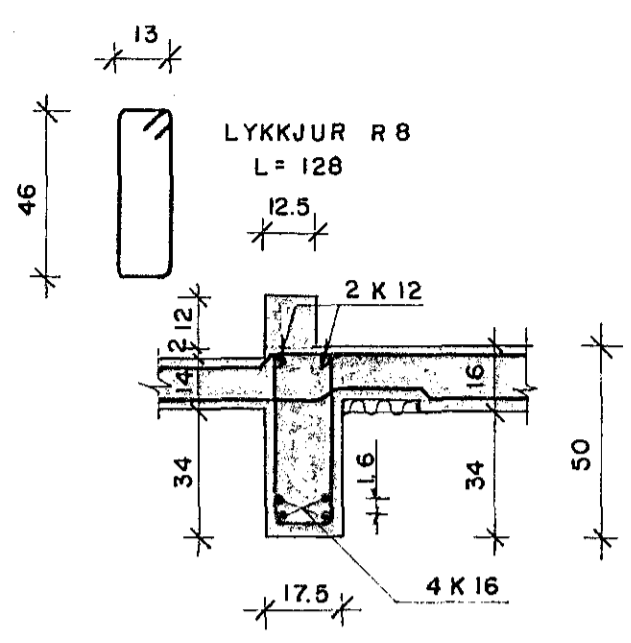

BITI B 1 Mkv. 1:20

SNID A-A Mkv. 1:20

SNID Í STIGA Mkv. 1:20

BITI B 2 OG B 3 Mkv. 1:20

SVALIR Mkv. 1:20

SNID Í BRUNAVEGG

SKÝRINGAR ERU Á TEIKN. NR. 101 OG 103

<b>STECKJARHVAMMUR 25</b>			
Mkv. 1:20	STIGI, SVALIR OG BITAR B 1, B 2, B 3		
Hannað: E.M.E.	Teiknað: P.S.		
Yfirfarið: <i>Linnar</i>	Dags. APRÍL '82	Teikn.nr. 104	
<b>Einar Magnús Einarsson FTFÍ</b> Stéttarhvaun 19, Hafnarfirði Sími 51831			