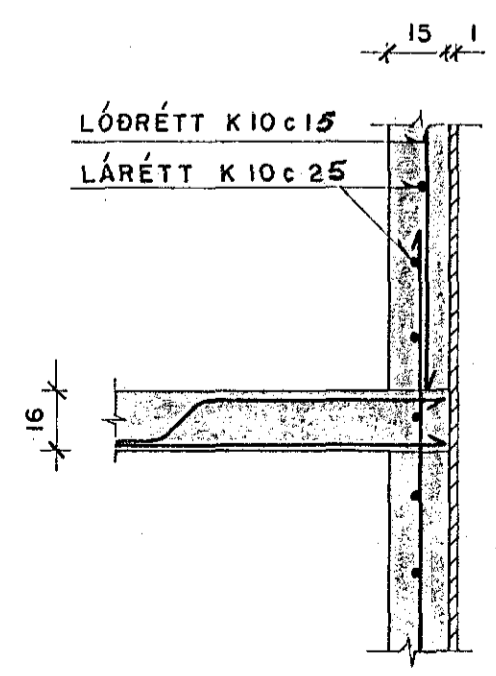

BITI B 1 Mkv. 1:20

SNID A-A Mkv. 1:20

SNID Í STIGA Mkv. 1:20

BITI B 2 OG B 3 Mkv. 1:20

SVALIR Mkv. 1:20

SNID Í BRUNAVEGG

SKÝRINGAR ERU Á TEIKN. NR. 101 OG 103

<b>STECKJARHVAMMUR 25</b>			
Mkv. 1:20	STIGI, SVALIR OG BITAR B 1, B 2, B 3		
Hannað: E.M.E.	Teiknað: P.S.		
Yfirfarið: <i>Linnar</i>	Dags. APRÍL '82	Teikn.nr. 104	
<b>Einar Magnús Einarsson FTFÍ</b> Stéttarhvaun 19, Hafnarfirði Sími 51831			