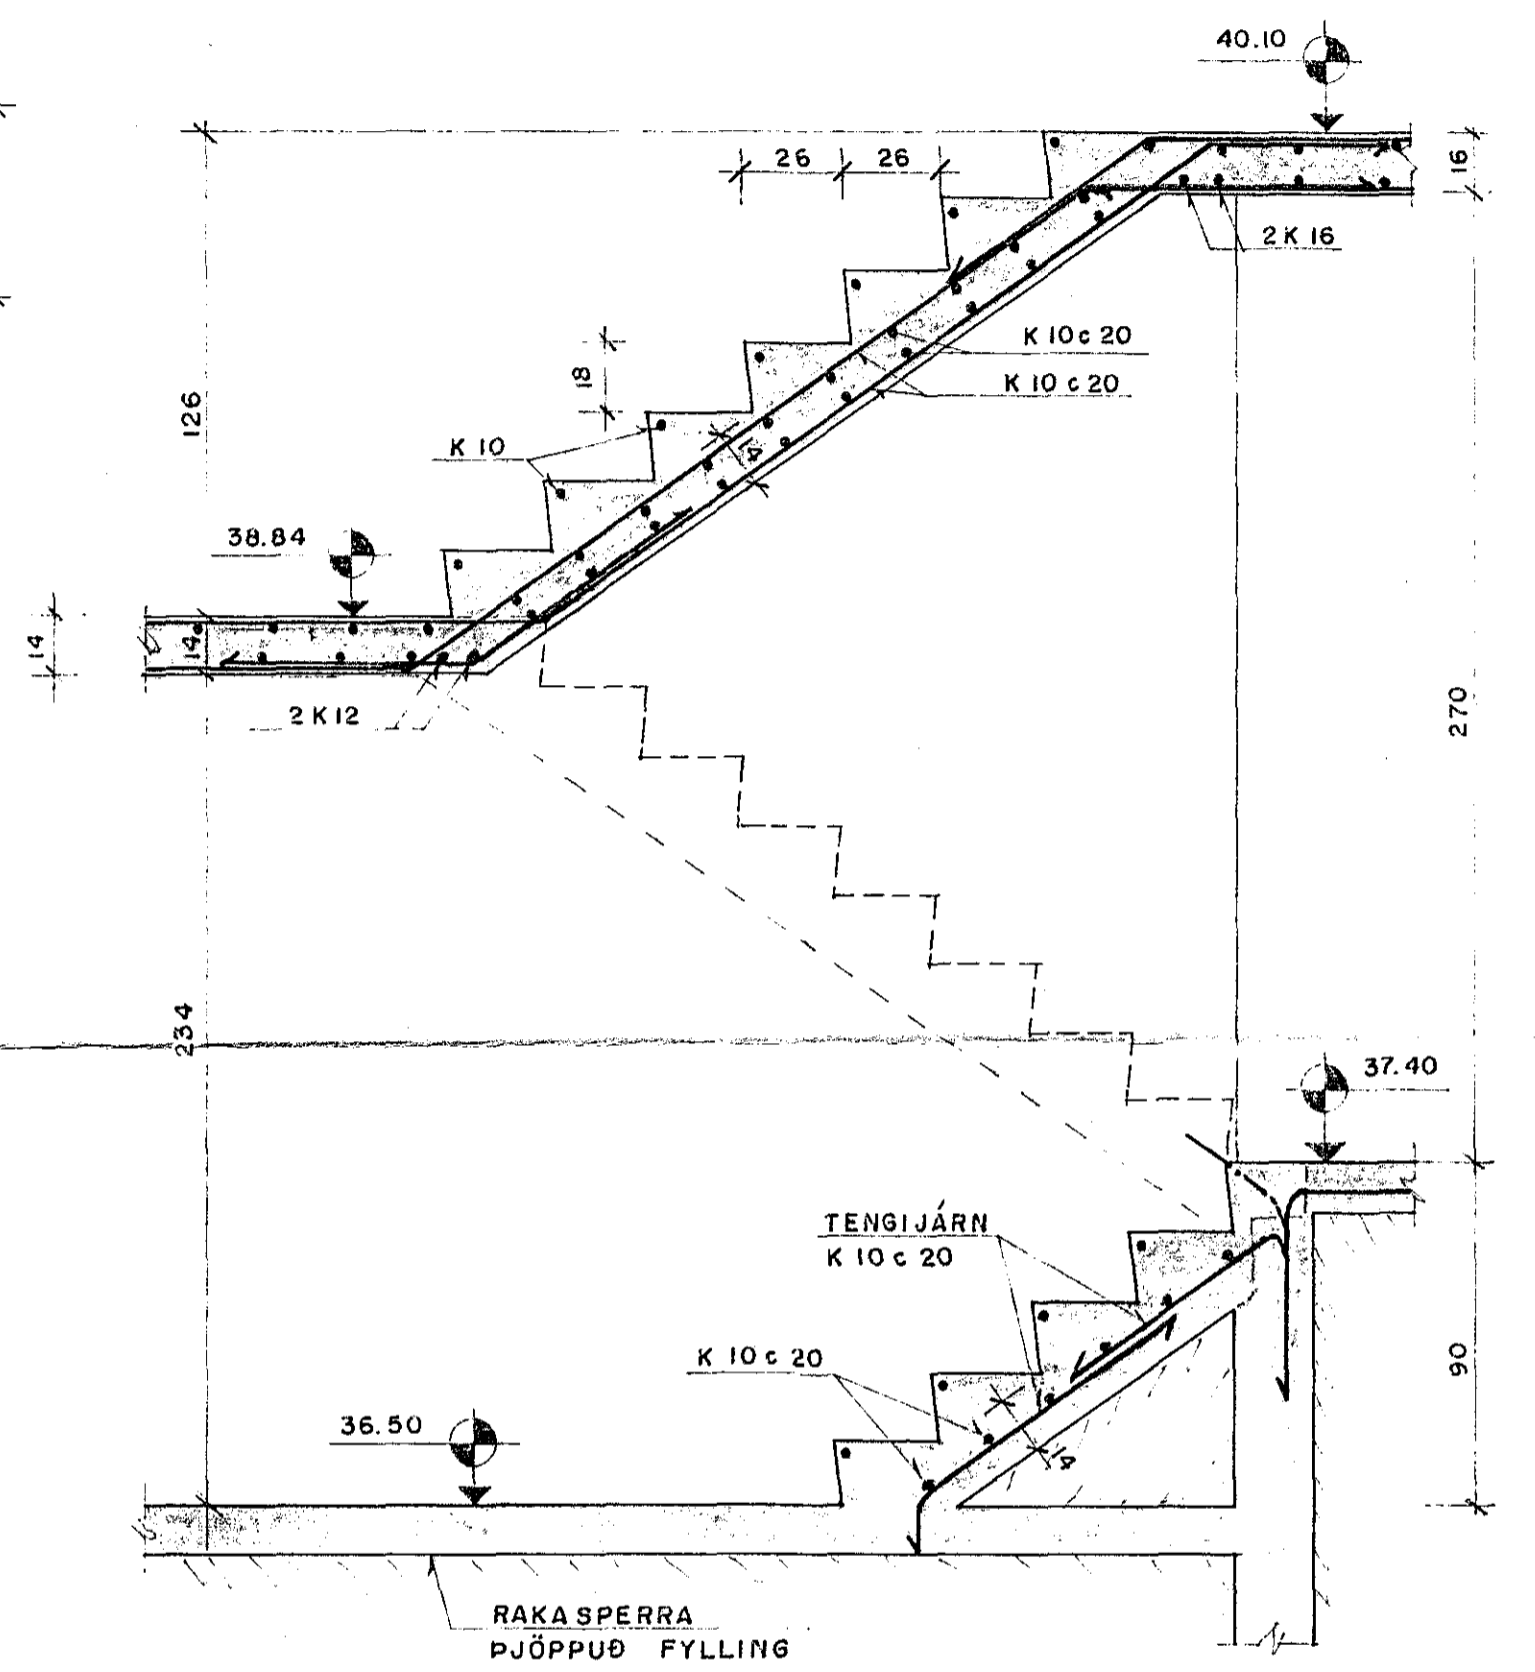

BITI B 1 Mkv. 1:20

SNID A-A Mkv. 1:20

SNID Í STIGA Mkv. 1:20

BITI B 2 OG B 3 Mkv. 1:20

SVALIR Mkv. 1:20

SNID Í BRUNAVEGG

SKÝRINGAR ERU Á TEIKN. NR. 101 OG 103

<b>STECKJARHVAMMUR 25</b>			
Mkv. 1:20	STIGI, SVALIR OG BITAR B 1, B 2, B 3		
Hannað: E.M.E.	Teiknað: P.S.		
Yfirfarið: <i>Linnar</i>	Dags. APRÍL '82	Teikn.nr. 104	
<b>Einar Magnús Einarsson FTFÍ</b> Stéttarhvaun 19, Hafnarfirði Sími 51831			

Breytt 4. ág '82. *ES*