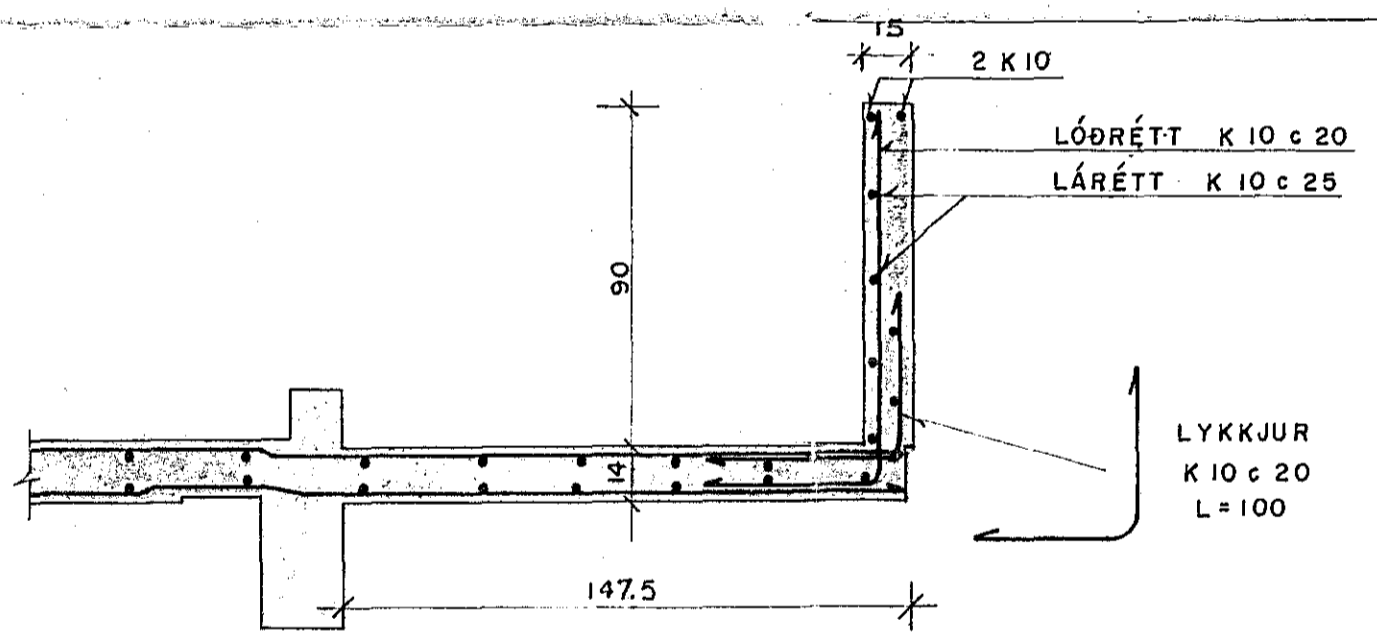

BITI B 1 Mkv. 1:20

SNID A-A Mkv. 1:20

SNID Í STIGA Mkv. 1:20

BITI B 2 OG B 3 Mkv. 1:20

SVALIR Mkv. 1:20

SNID Í BRUNAVEGG

SKÝRINGAR ERU Á TEIKN. NR. 101 OG 103

<b>STECKJARHVAMMUR 25</b>			
Mkv. 1:20	STIGI, SVALIR OG BITAR B 1, B 2, B 3		
Hannað: E.M.E.	Teiknað: P.S.		
Yfirfarið: <i>Linnar</i>	Dags. APRÍL '82	Teikn.nr. 104	
<b>Einar Magnús Einarsson FTFÍ</b> Stéttarhvaun 19, Hafnarfirði Sími 51831			