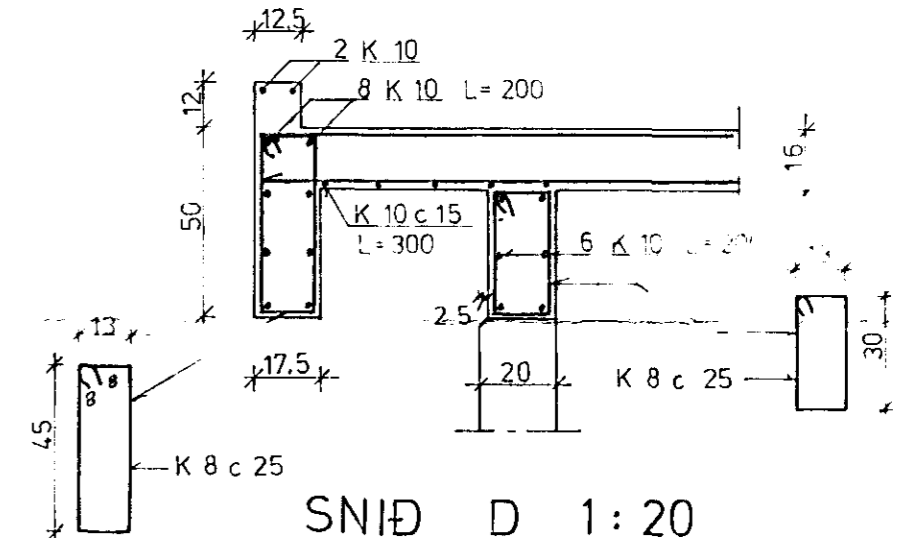

STÄLVINKLAR

SJÁ SFRMYND AF STIGA, TEIKNINGU NR. 13.

GRUNNMYND 1:50

SNID A 1:20

SNID B 1:20

SNID C 1:20

SNID D 1:20

SNID E 1:20

SNID F 1:20
KENNISNIÐ Í VEGG

BENDINET K 131
EÐA K 8 c 25 #

AÆTLAD JÄRNAMAGN Í PLÖTUR, BITA OG VEGGI:

- K 8 ~ 1000 kg
- K 10 ~ 800 "
- K 12 ~ 200 "
- K 16 ~ 150 "

SKÝRINGAR SJÁ TEIKN. NR. 10

STEKKJARHVAMMUR 29, HFJ.	Mælikv. 1:50 1:20	Verk 8105	Teikn nr 1.2.
PLATA YFIR JARÐHÆÐ	Hannað Teiknað	Yfirfarið Samp	Dags MARZ '82
VERKFRÆÐIÞJÓNUSTA JÓHANNIS G. BERGÞÓRSSONAR h/f.			
VERKFR. MVFI		HAFNARFIRDI - SIMAR 53315 OG 50241	