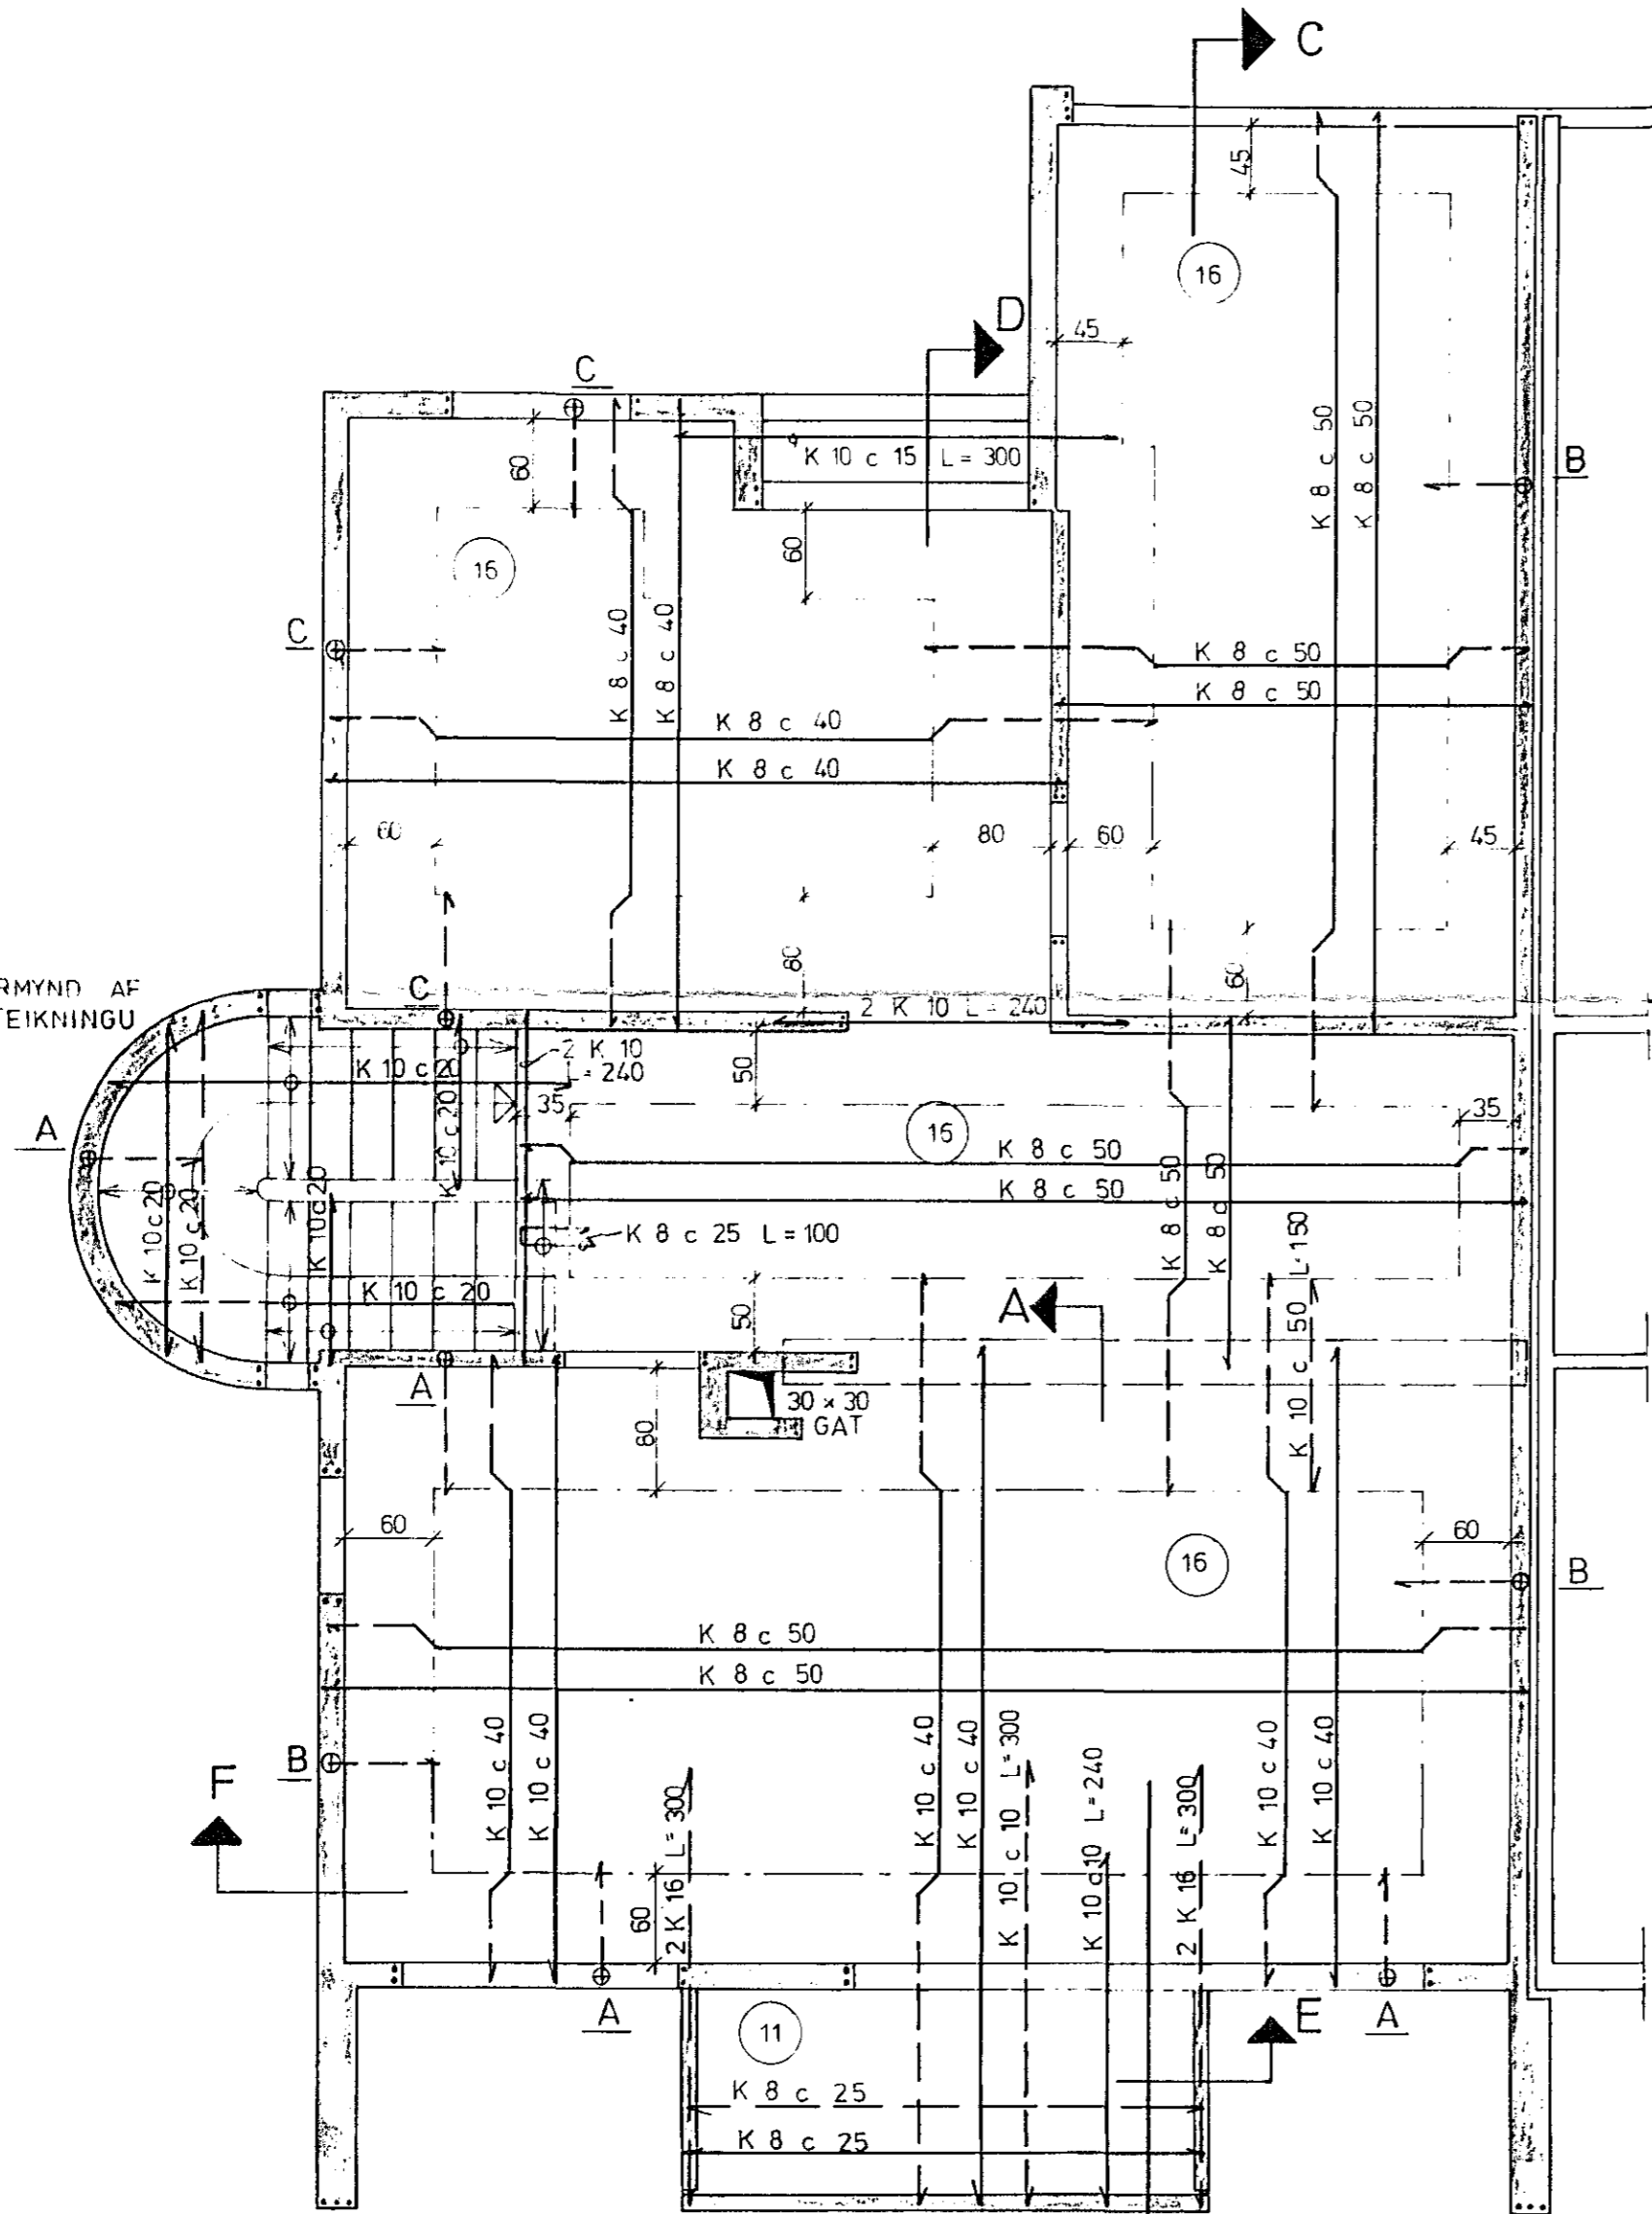

STÄLVINKLAR

SJÁ SFRMYND AF STIGA, TEIKNINGU NR. 13.

GRUNNMYND 1:50

SNID A 1:20

SNID B 1:20

SNID C 1:20

SNID D 1:20

SNID E 1:20

SNID F 1:20
KENNISNIÐ Í VEGG

BENDINET K 131
EÐA K 8 c 25 #

AÆTLAD JÄRNAMAGN Í PLÖTUR, BITA OG VEGGI:

- K 8 ~ 1000 kg
- K 10 ~ 800 "
- K 12 ~ 200 "
- K 16 ~ 150 "

SKÝRINGAR SJÁ TEIKN. NR. 10

STEKKJARHVAMMUR 29, HFJ.	Mælikv. 1:50 1:20	Verk 8105	Teikn nr 1.2.
PLATA YFIR JARÐHÆÐ	Hannað Teiknað	Yfirfarið Samp	Dags MARZ '82
VERKFRÆÐIÞJÓNUSTA JÓHANNIS G. BERGÞÓRSSONAR h/f.			
VERKFR. MVFI		HAFNARFIRDI - SIMAR 53315 OG 50241	