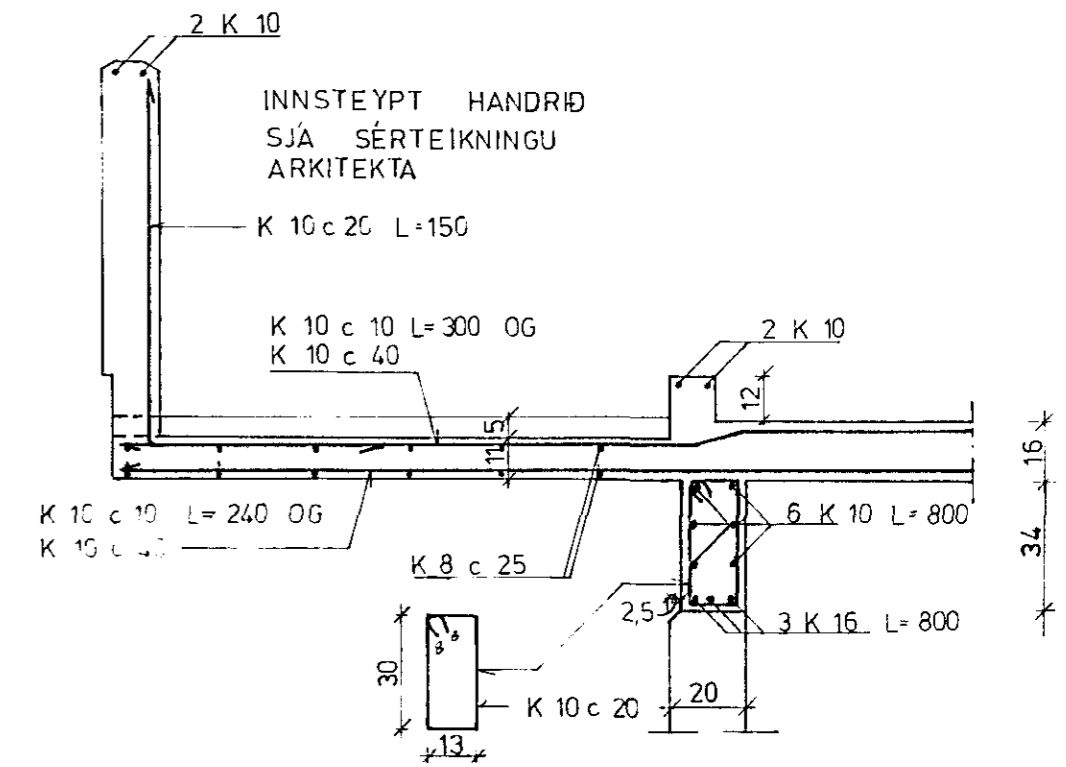

STÄLVINKLAR

SJÁ SFRMYND AF STIGA, TEIKNINGU NR. 13.

GRUNNMYND 1:50

SNID A 1:20

SNID B 1:20

SNID C 1:20

SNID D 1:20

SNID E 1:20

SNID F 1:20
KENNISNIÐ Í VEGG

BENDINET K 131
EÐA K 8 c 25 #

AÆTLAD JÄRNAMAGN Í PLÖTUR, BITA OG VEGGI:

- K 8 ~ 1000 kg
- K 10 ~ 800 "
- K 12 ~ 200 "
- K 16 ~ 150 "

SKÝRINGAR SJÁ TEIKN. NR. 10

STEKKJARHVAMMUR 29, HFJ.	Mælikv. 1:50 1:20	Verk 8105	Teikn nr 1.2.
PLATA YFIR JARÐHÆÐ	Hannað Teiknað	Yfirfarið Samp	Dags MARZ '82
VERKFRÆÐIÞJÓNUSTA JÓHANNIS G. BERGÞÓRSSONAR h/f.			
VERKFR. MVFI		HAFNARFIRDI - SIMAR 53315 OG 50241	