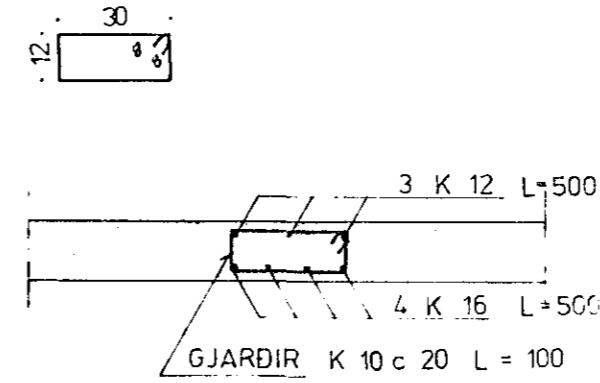

STÄLVINKLAR

SJÁ SFRMYND AF STIGA, TEIKNINGU NR. 13.

GRUNNMYND 1:50

SNID A 1:20

SNID B 1:20

SNID C 1:20

SNID D 1:20

SNID E 1:20

SNID F 1:20
KENNISNIÐ Í VEGG

BENDINET K 131
EÐA K 8 c 25 #

AÆTLAD JÄRNAMAGN Í PLÖTUR, BITA OG VEGGI:

- K 8 ~ 1000 kg
- K 10 ~ 800 "
- K 12 ~ 200 "
- K 16 ~ 150 "

SKÝRINGAR SJÁ TEIKN. NR. 10

STEKKJARHVAMMUR 29, HFJ.	Mælikv. 1:50 1:20	Verk 8105	Teikn nr 1.2.
PLATA YFIR JARÐHÆÐ	Hannað Teiknað	Yfirfarið Samp	Dags MARZ '82
VERKFRÆÐIÞJÓNUSTA JÓHANNIS G. BERGÞÓRSSONAR h/f.			
VERKFR. MVFI		HAFNARFIRDI - SIMAR 53315 OG 50241	