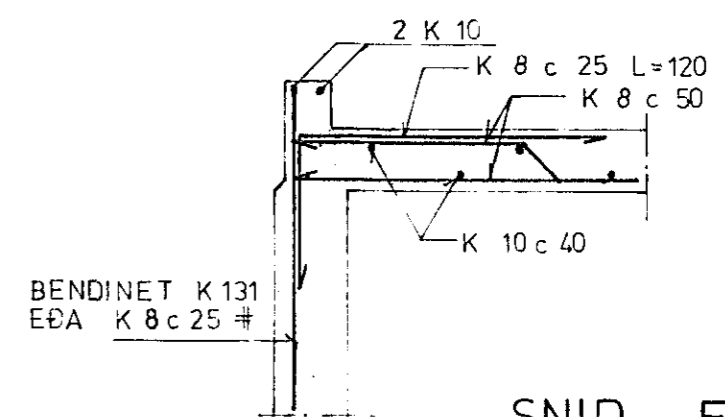

STÄLVINKLAR

SJÁ SFRMYND AF STIGA, TEIKNINGU NR. 13.

GRUNNMYND 1:50

SNID A 1:20

SNID B 1:20

SNID C 1:20

SNID D 1:20

SNID E 1:20

SNID F 1:20
KENNISNIÐ Í VEGG

BENDINET K 131
EÐA K 8 c 25 #

AÆTLAD JÄRNAMAGN Í PLÖTUR, BITA OG VEGGI:

- K 8 ~ 1000 kg
- K 10 ~ 800 "
- K 12 ~ 200 "
- K 16 ~ 150 "

SKÝRINGAR SJÁ TEIKN. NR. 10

STEKKJARHVAMMUR 29, HFJ.	Mælikv. 1:50 1:20	Verk 8105	Teikn nr 1.2.
PLATA YFIR JARÐHÆÐ	Hannað Teiknað	Yfirfarið Samp	Dags MARZ '82
VERKFRÆÐIÞJÓNUSTA JÓHANNIS G. BERGÞÓRSSONAR h/f.			
VERKFR. MVFI		HAFNARFIRDI - SIMAR 53315 OG 50241	