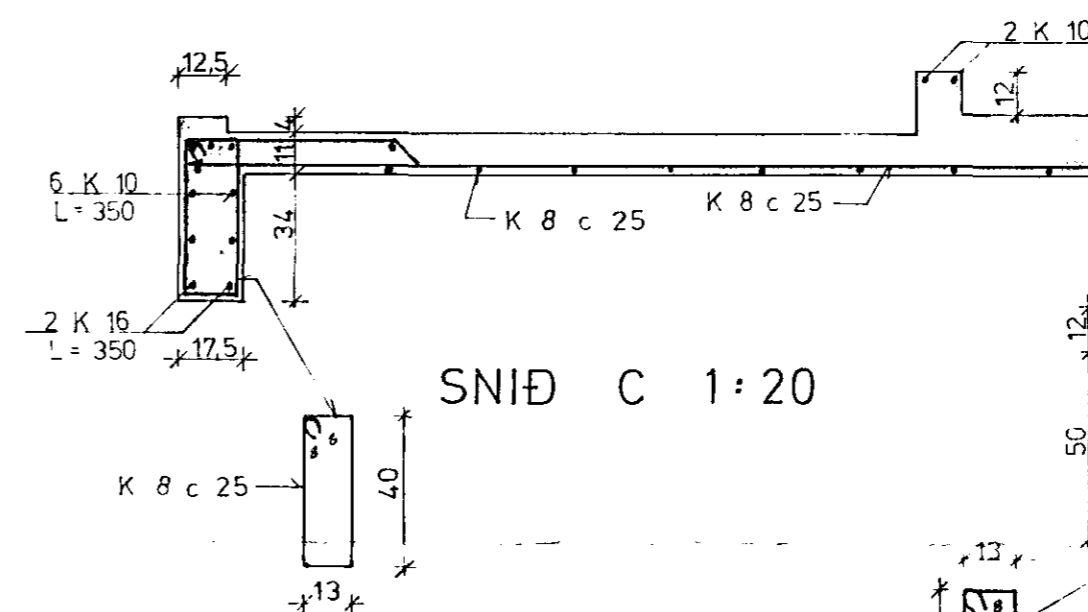

STÄLVINKLAR

SJÁ SFRMYND AF STIGA, TEIKNINGU NR. 13.

GRUNNMYND 1:50

SNID A 1:20

SNID B 1:20

SNID C 1:20

SNID D 1:20

SNID E 1:20

SNID F 1:20
KENNISNIÐ Í VEGG

BENDINET K 131
EÐA K 8 c 25 #

AÆTLAD JÄRNAMAGN Í PLÖTUR, BITA OG VEGGI:

- K 8 ~ 1000 kg
- K 10 ~ 800 "
- K 12 ~ 200 "
- K 16 ~ 150 "

SKÝRINGAR SJÁ TEIKN. NR. 10

STEKKJARHVAMMUR 29, HFJ.	Mælikv. 1:50 1:20	Verk 8105	Teikn nr 1.2.
PLATA YFIR JARÐHÆÐ	Hannað Teiknað	Yfirfarið Samp	Dags MARZ '82
VERKFRÆÐIÞJÓNUSTA JÓHANNIS G. BERGÞÓRSSONAR h/f.			
VERKFR. MVFI		HAFNARFIRDI - SIMAR 53315 OG 50241	