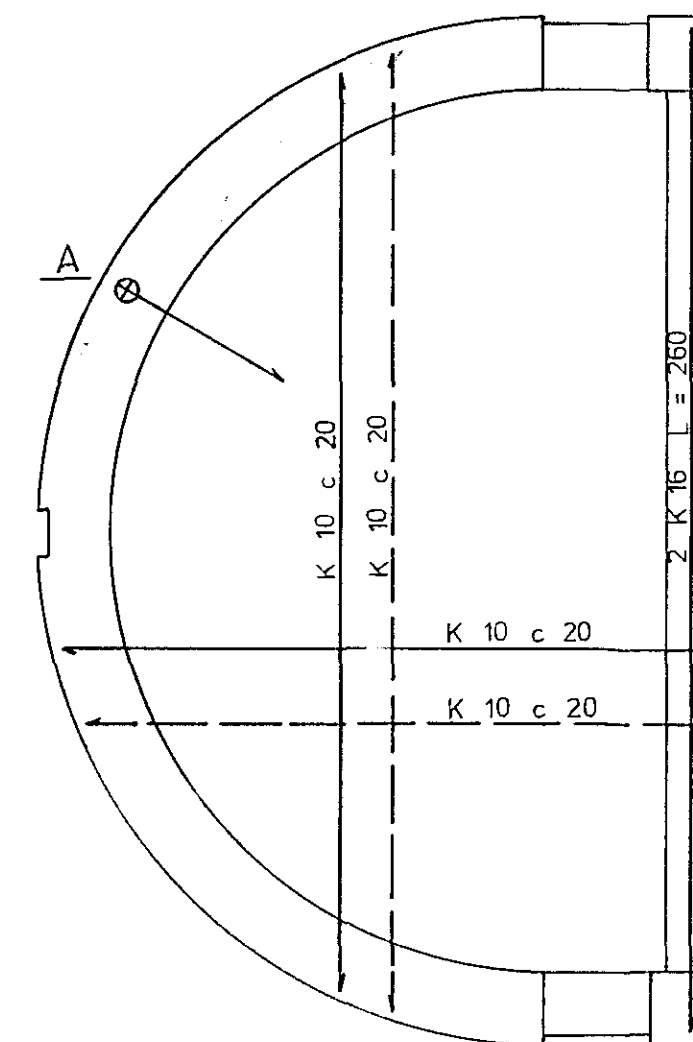

SNID '1 STIGAHÚS 1:20

STÁLVINKILL A

PAK 'A STIGAHÚSI 1:20

SKÝRINGAR SJÁ TEIKNINGU NR. 1.0

STECKJARHVAMMUR 29, HFJ.	Mælikv. 1:20	Verk 8105	Teikn nr 1.3
STIGI - SÉRMYND	Hannað Teiknað <i>dy</i> <i>all</i>	Yfirfarð Samb. <i>dy</i>	Dags MARS '82
VERKFRÆÐIÞJÓNUSTA JÓHANNIS G. BERGÞÓRSSONAR h/f.			
VERKFR. MVFI		HAFNARFIRDI - SÍMAR 53315 OG 50241	