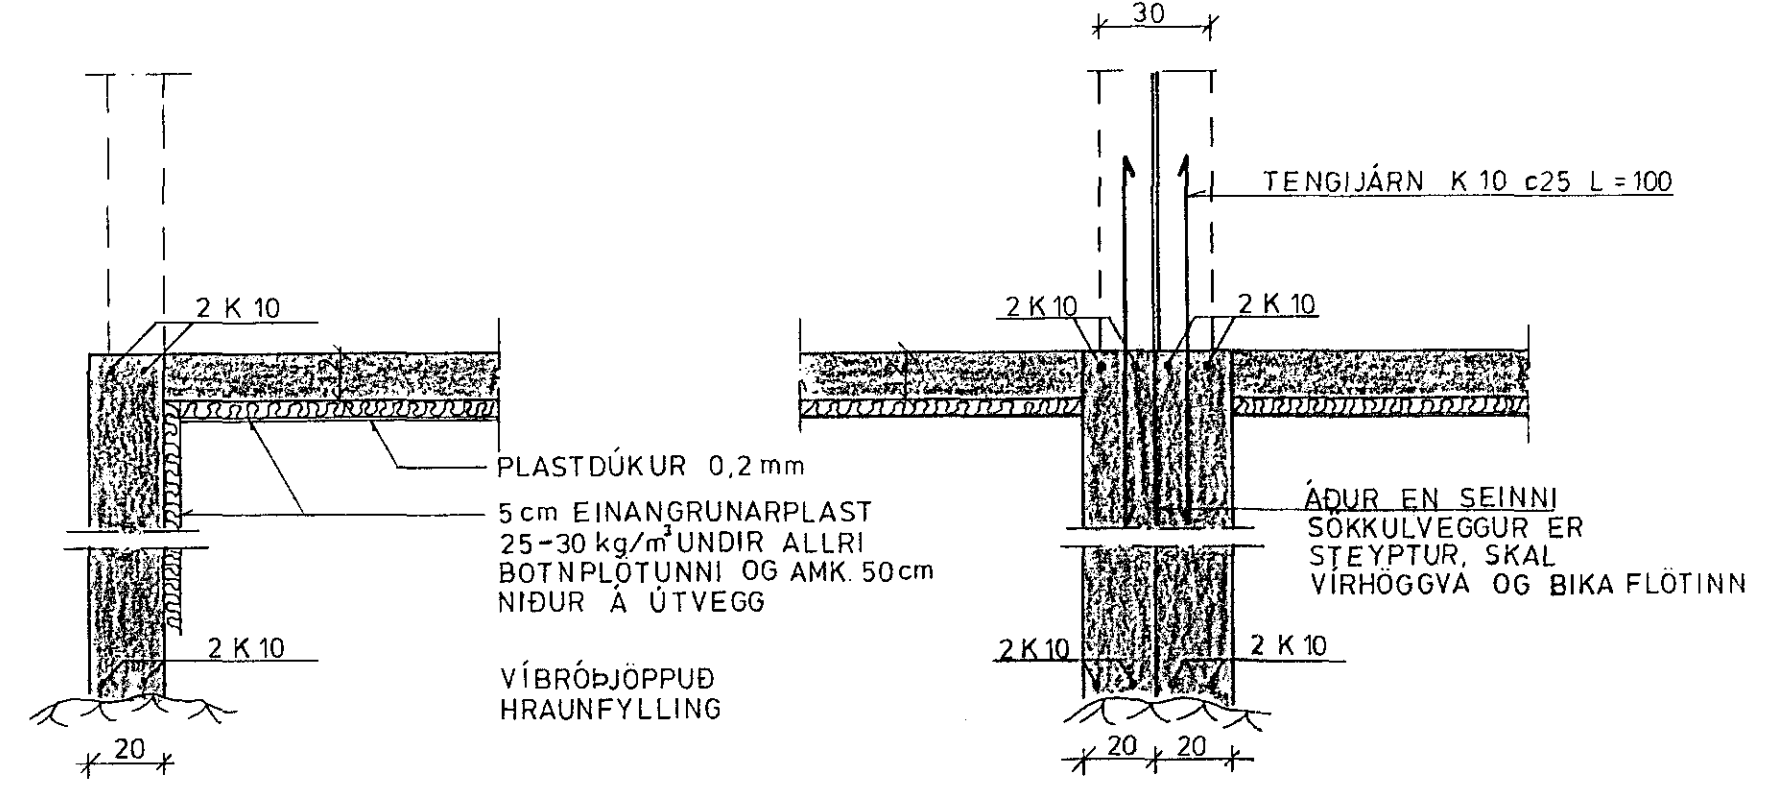

SÉRMYND 1

SNIÐ Í ÚTVEGGI 1:20

SNIÐ VIÐ DYR 1:20

SNIÐ MILLI HÚSA 1:20

| | | | |
|---|-------------------------|------------------------------------|-------------------|
| STEKKJARHVAMMUR 30, HFJ. | Mælikv. 1:20 1:10 | Verk 83015 83016 | Teikn. nr 1.2. |
| SNIÐ Í UNDIRSTÖÐUR | Hannað Teiknað | Yfirlarið Samp | Dags JUNI 83 |
| VERKFRÆÐIÞJÓNUSTA JÓHANNS G. BERGÞÓRSSONAR h/f. | | | |
| VERKFR. MVFI | | HAFNARFIRDI - SIMAR 53315 OG 50241 | |