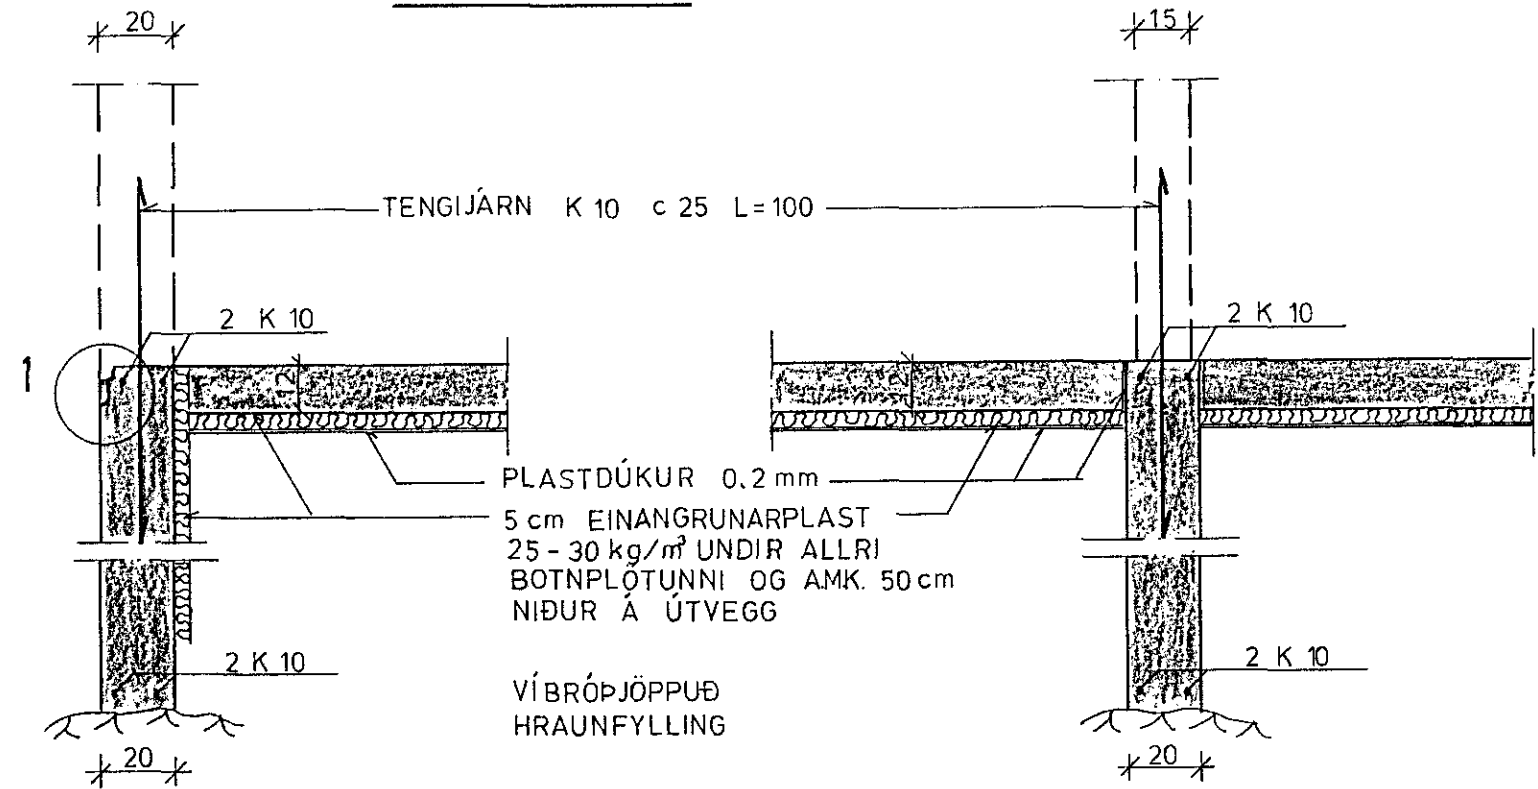

SÉRMYND 1

SNIÐ Í ÚTVEGGI 1:20

SNIÐ VIÐ DYR 1:20

SNIÐ MILLI HÚSA 1:20

| | | | |
|---|-------------------------|------------------------------------|-------------------|
| STEKKJARHVAMMUR 30, HFJ. | Mælikv. 1:20 1:10 | Verk 83015 83016 | Teikn. nr 1.2. |
| SNIÐ Í UNDIRSTÖÐUR | Hannað Teiknað | Yfirlarið Samp | Dags JUNI 83 |
| VERKFRÆÐIÞJÓNUSTA JÓHANNS G. BERGÞÓRSSONAR h/f. | | | |
| VERKFR. MVFI | | HAFNARFIRDI - SIMAR 53315 OG 50241 | |