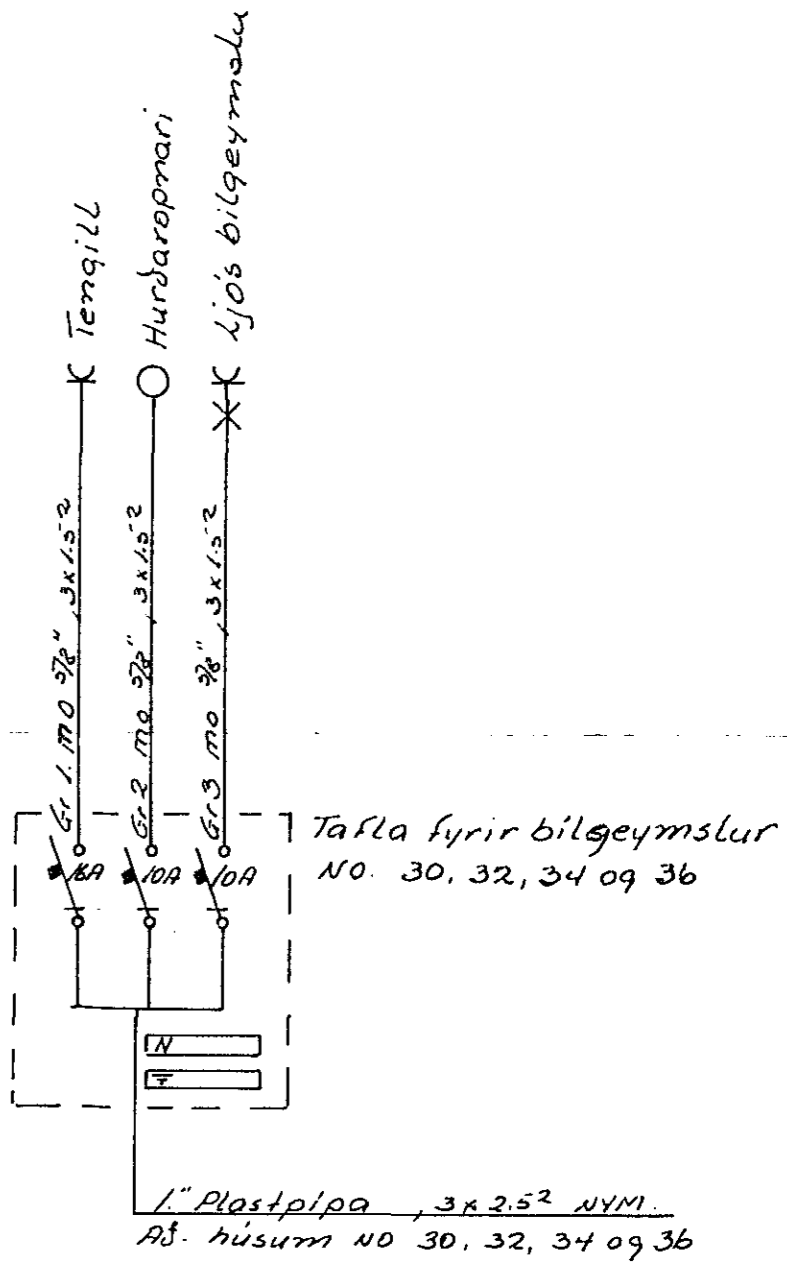

Húsvita nr. 2910 Teikning nr. 2180
 Samþykkt þ. 26.8. 1983
 E. Þ. VEIÐI A. JARJARÐAR
 Eftirlitsemundur rannsóknar

Skýringar
 Töflur séu af rakapéttri gerð
 Úti ljós séu hringlaqa með slötum kúfli

STÖKKJARHVAMMUR 30, 32, 34, 36		
RAFLAGNA TEIKNING	BILGEYMSLU	M 1 : 50
TEIKN NR 002		BL 1 AF 1
JÓN OG JENS	S 54160 52829	TEIN 07 '82