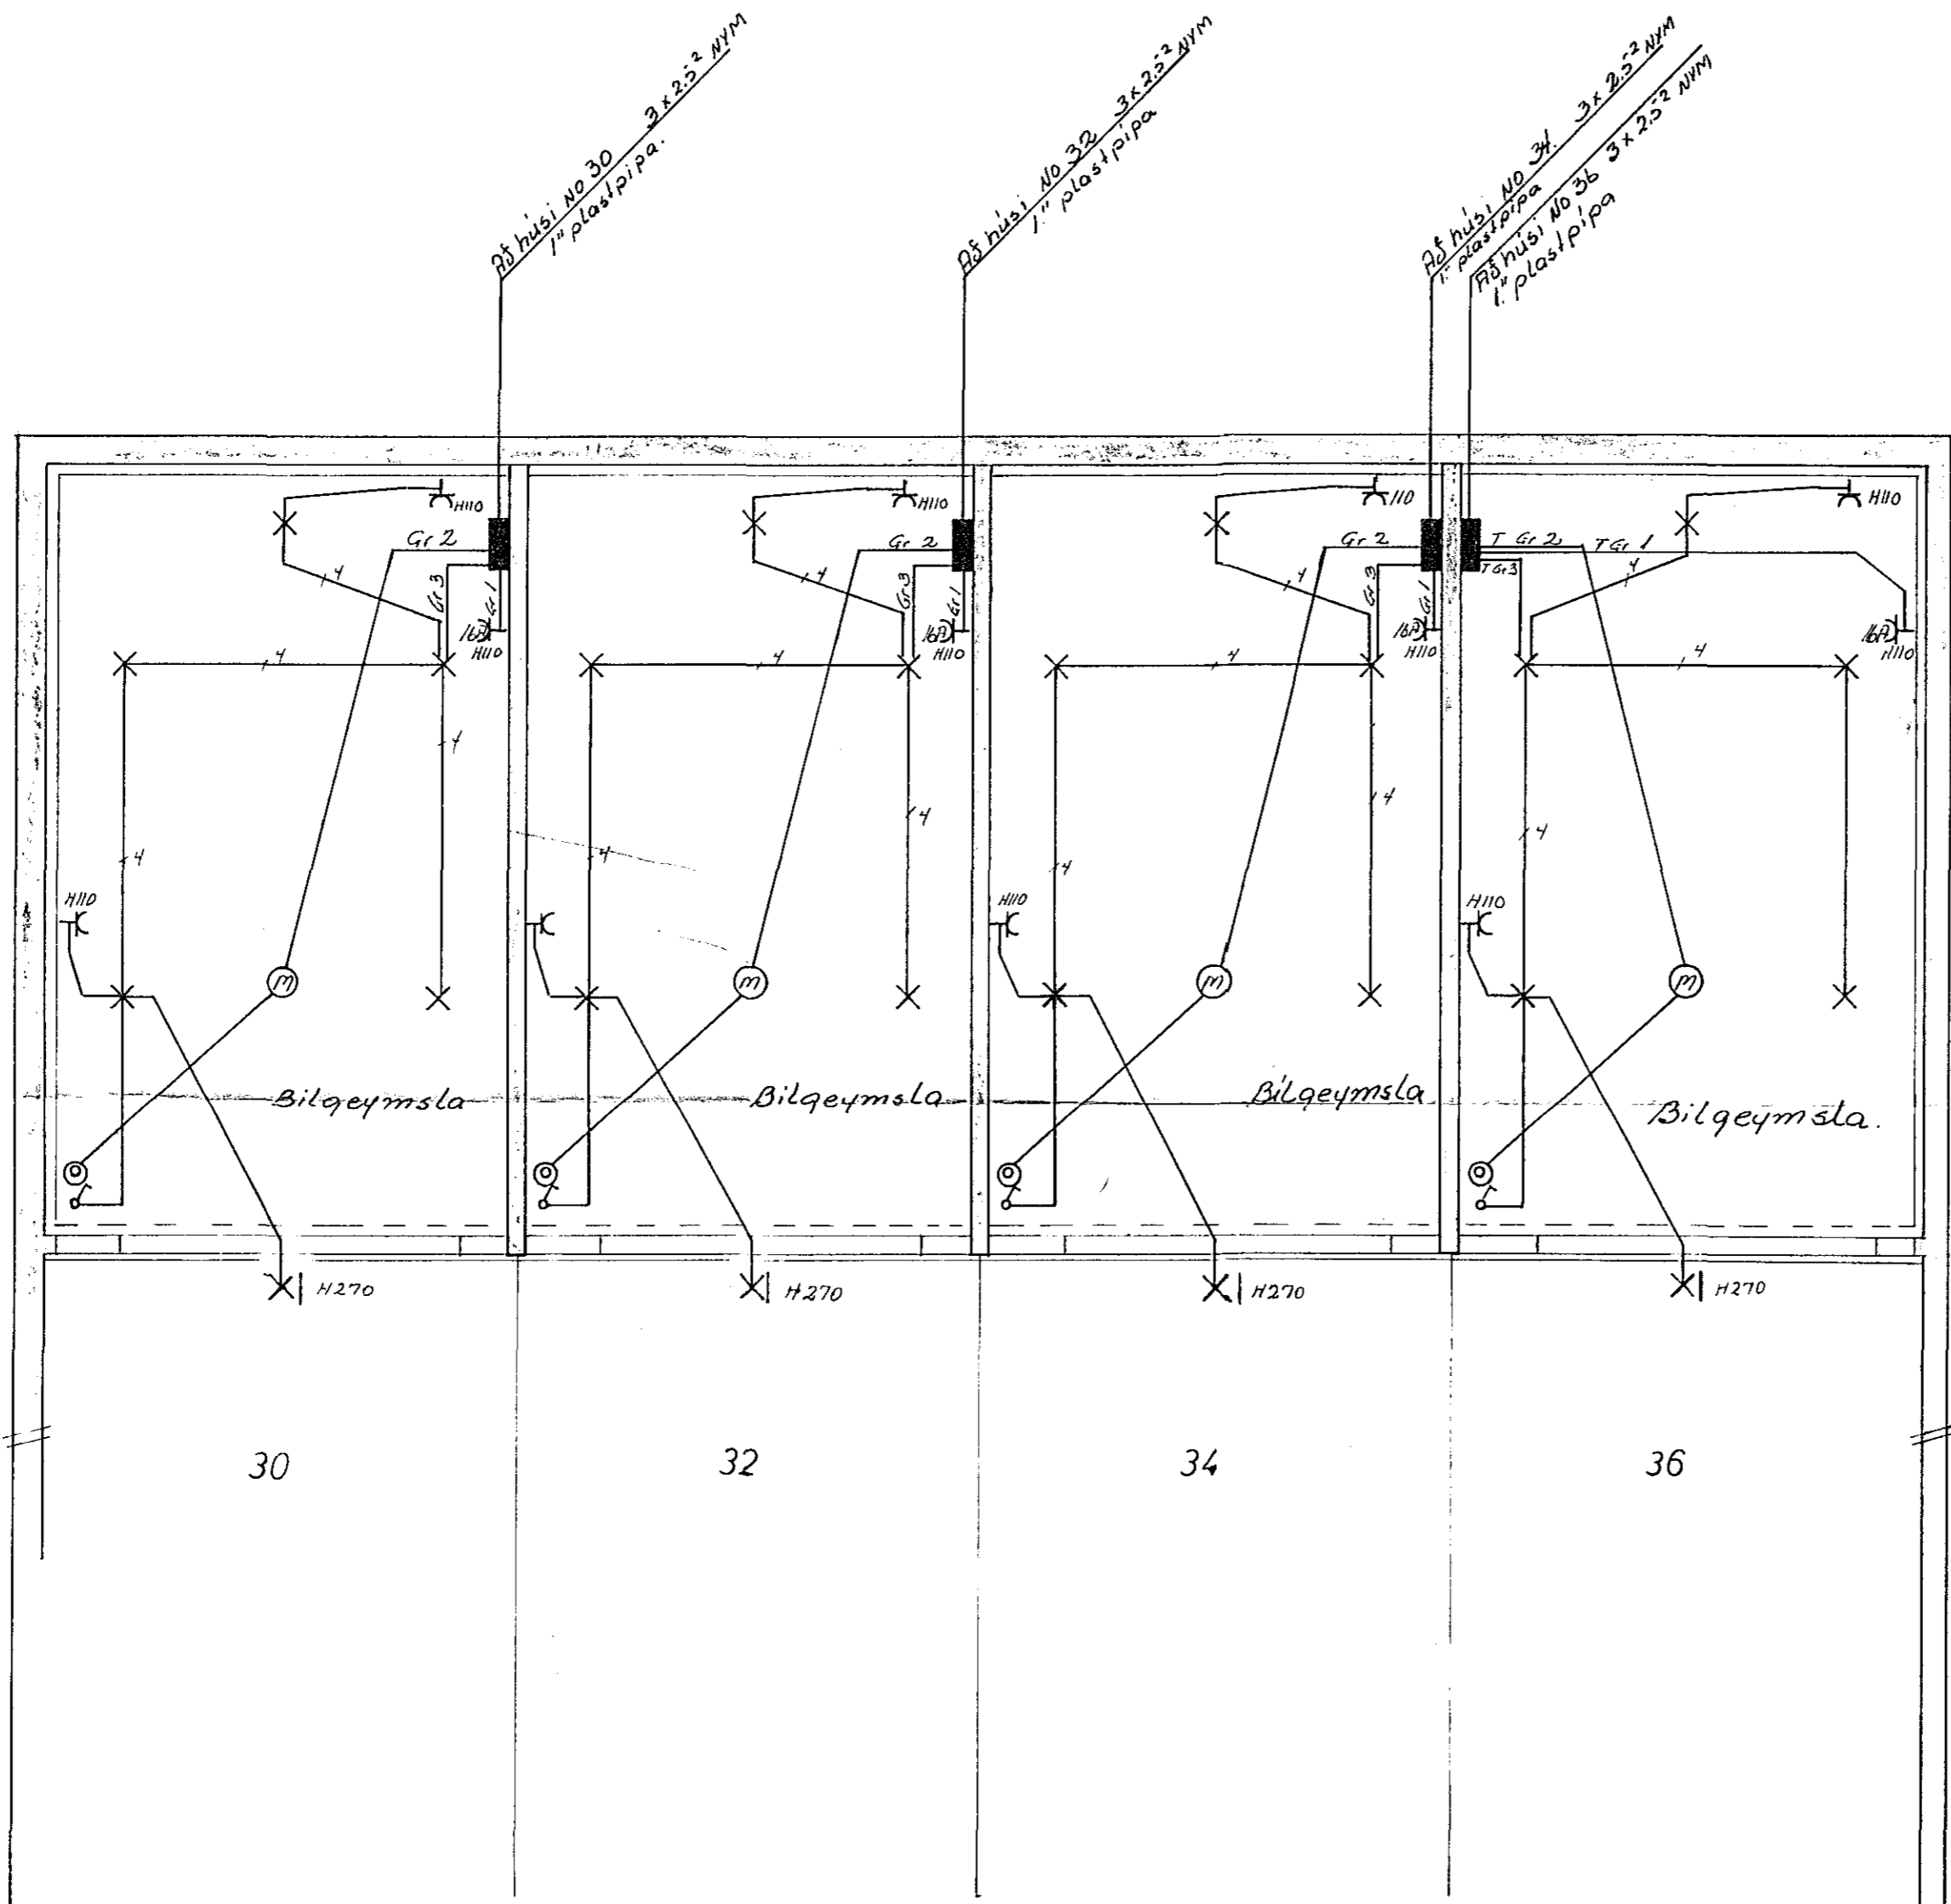

Húsvita nr. 2910 Teikning nr. 2180
 Samþykkt þ. 26.8. 1983
 E. Þ. VEIÐI A. JARJARÐAR
 Eftirlitsemundur rannsóknar

Skýringar
 Töflur séu af rakapéttri gerð
 Úti ljós séu hringlaqa með slötum kúfli

STÖKKJARHVAMMUR 30, 32, 34, 36		
RAFLAGNA TEIKNING	BILGEYMSLU	M 1 : 50
TEIKN NR 002		BL 1 AF 1
JÓN OG JENS	S 54160 52829	TEIN 07 '82