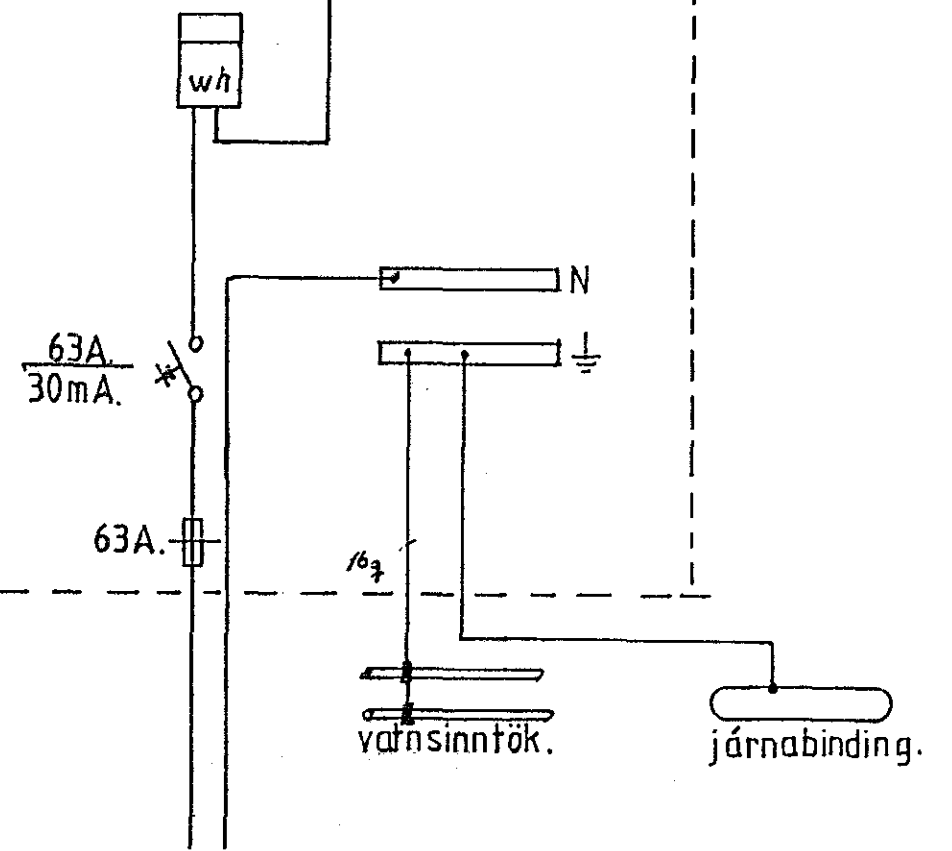

GRUNNMYND RAFLAGNA 2.HÆÐ. 1:50

TAFLA. J.B.P. 114.

Gr.1	mo 16mm 3x1,5°	×	BÍLGEYMSLA.
Gr.2	mo 16mm 3x1,5°	×	HURÐAOPNARI.
Gr.3	mo 16mm 3x1,5°	×	ANDD. HERB.VS.
Gr.4	mo 20mm 3x2,5°	×	UPPÞVOT T AVÉL.
Gr.5	mo 20mm 3x4,0°	×	ELDAVÉL.
Gr.6	mo 16mm 3x1,5°	×	BORÐSTOFA,STOFA.
Gr.7	mo 16mm 3x1,5°	×	SKÁLI,ELDHÚS.
Gr.8	mo 16mm 3x1,5°	×	BAÐ,HJÓNAHERB.GEYMSLA.ÞVOTTHÚS.
Gr.9	mo 16mm 3x1,5°	×	SKÁLI UPPI HERB.
Gr.10	mo 16mm 3x1,5°	×	VARA.
Gr.11	mo 20mm 3x2,5°	×	ÞVOTTAVÉL.
Gr.12	mo 20mm 3x2,5°	×	PURKARI.