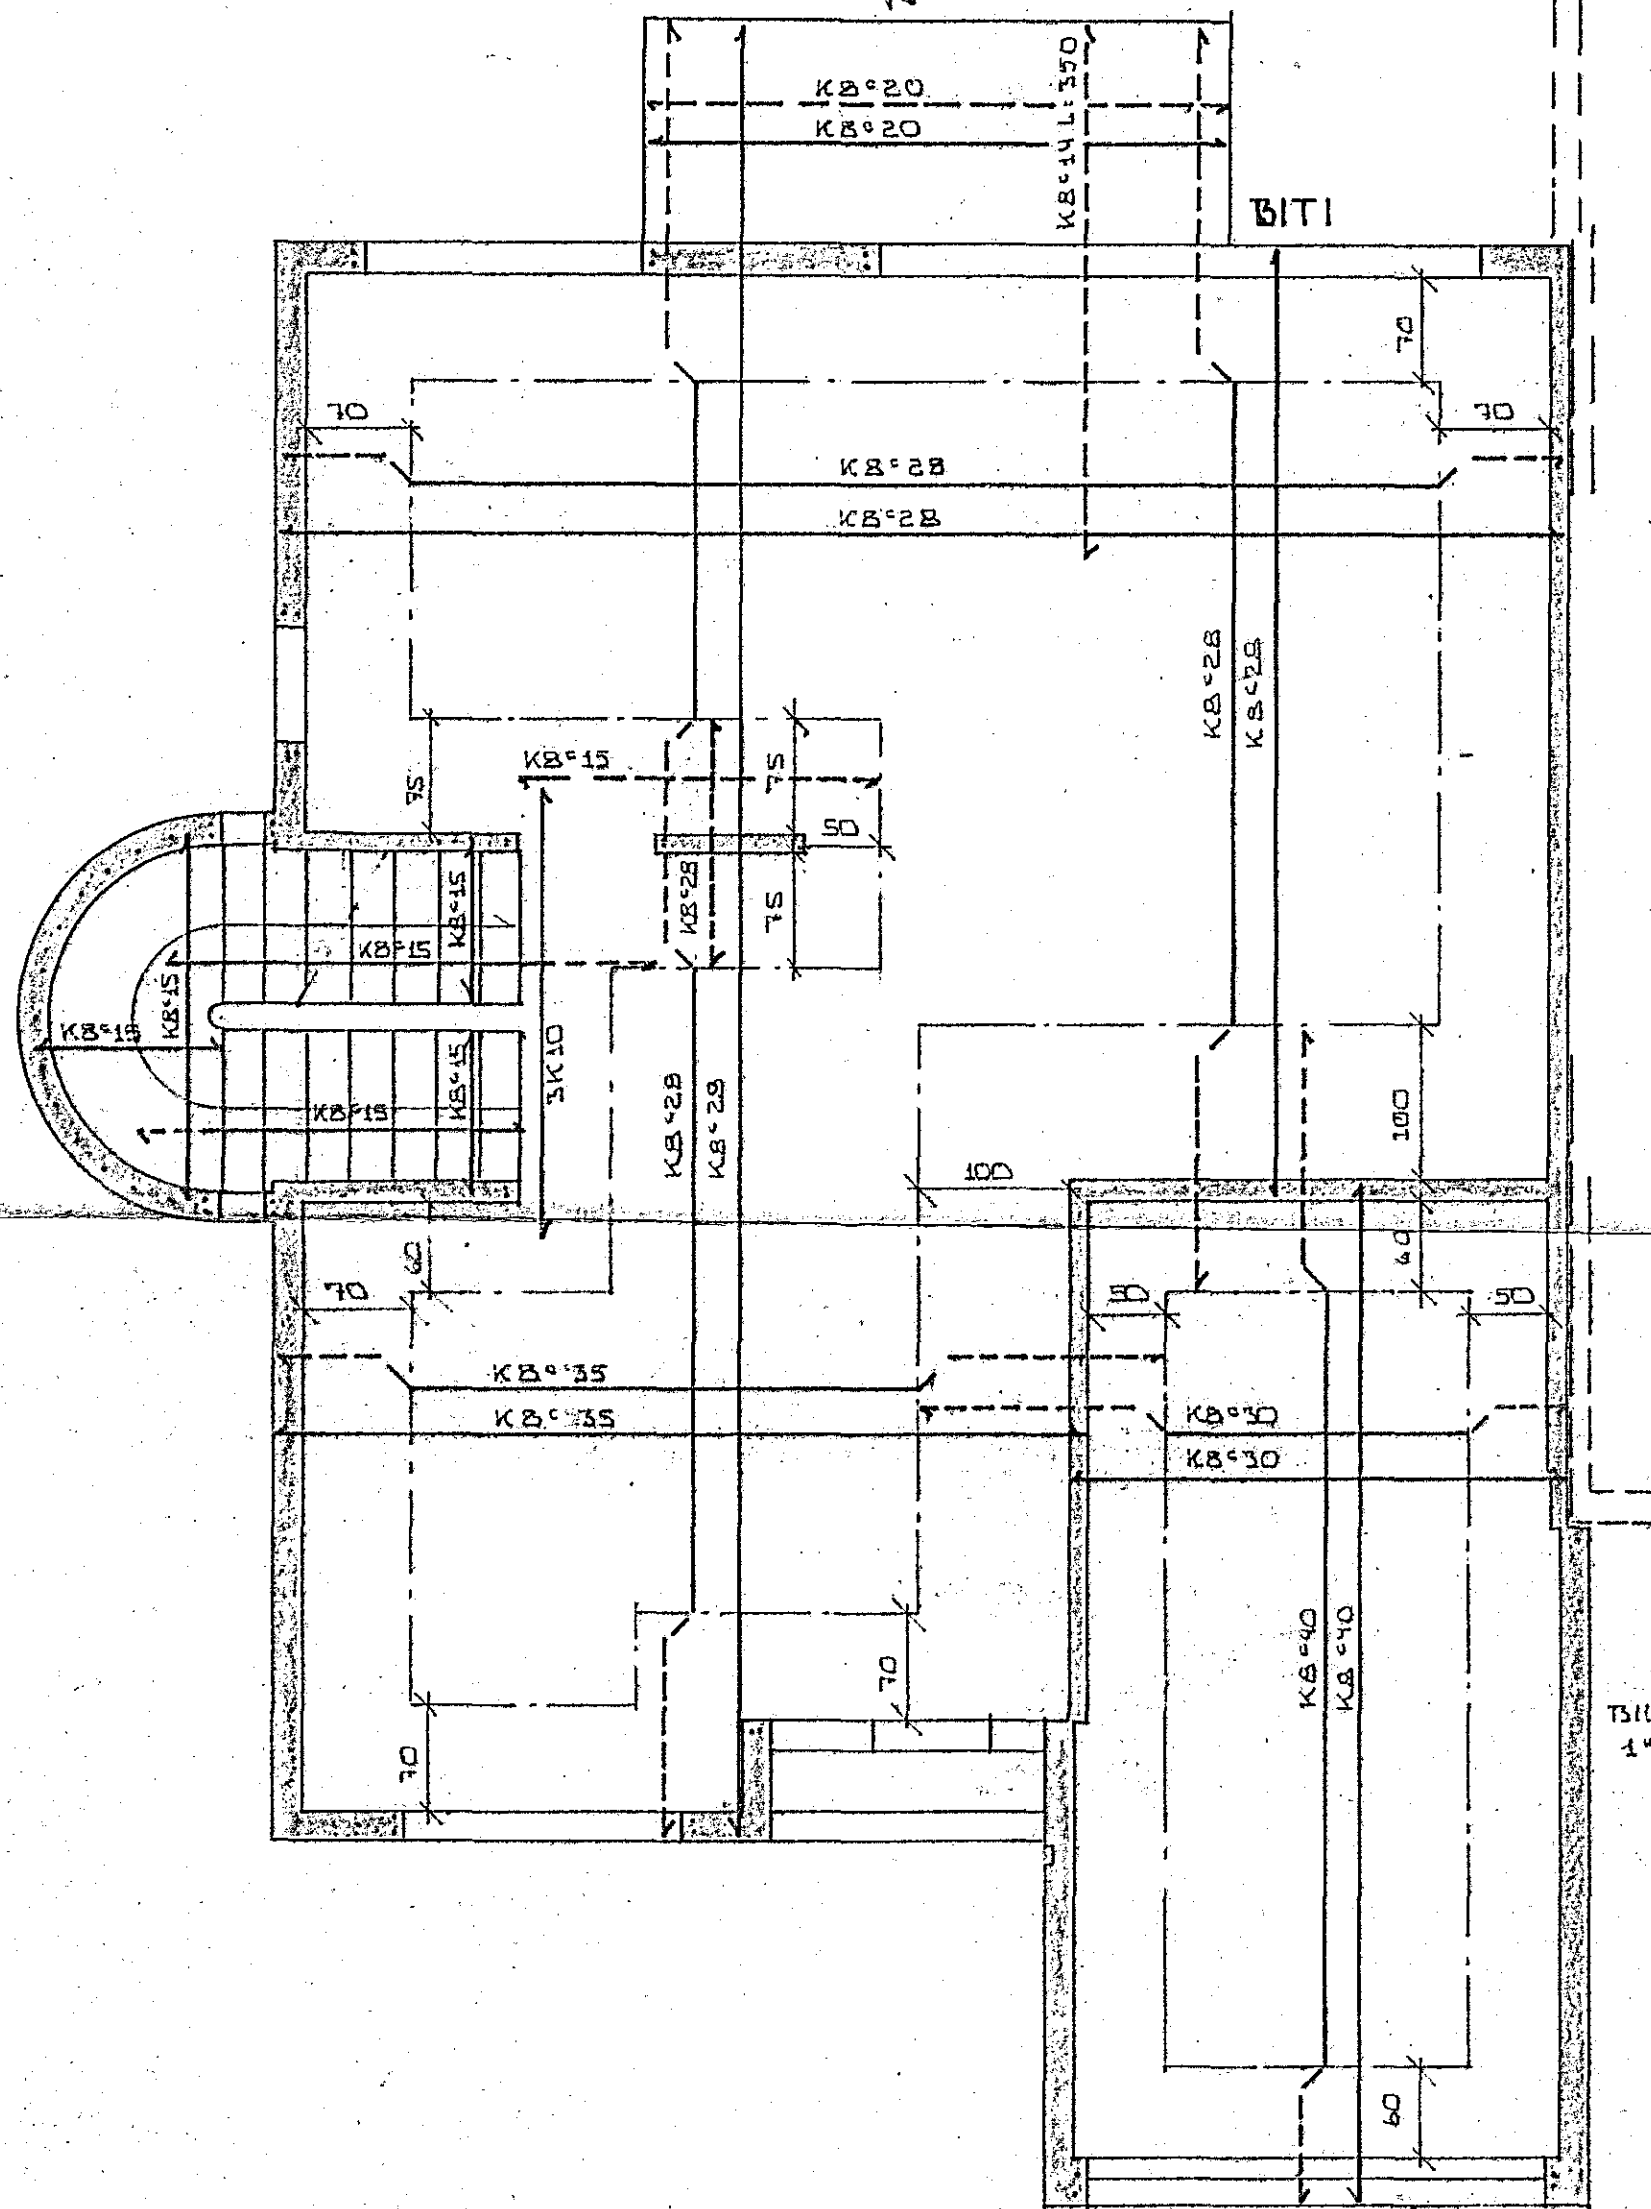

VINKLAR KB °15. GANGI ÚR MIDRU PLOTU
 Í MIJTT SVALA HANDRÍÐ. BENDING SVALA HANDRIDS
 SE KB °20H Í MIÐSUM VEGG

GRUNNMYND ~ 1:50

SNÍÐI BITA YFIR GLUGGA OG
 BILGEYMSLUHURÐ
 1:20

BILGEYMSLUOFT EINAÐRIST MED
 1" HERAKLITH