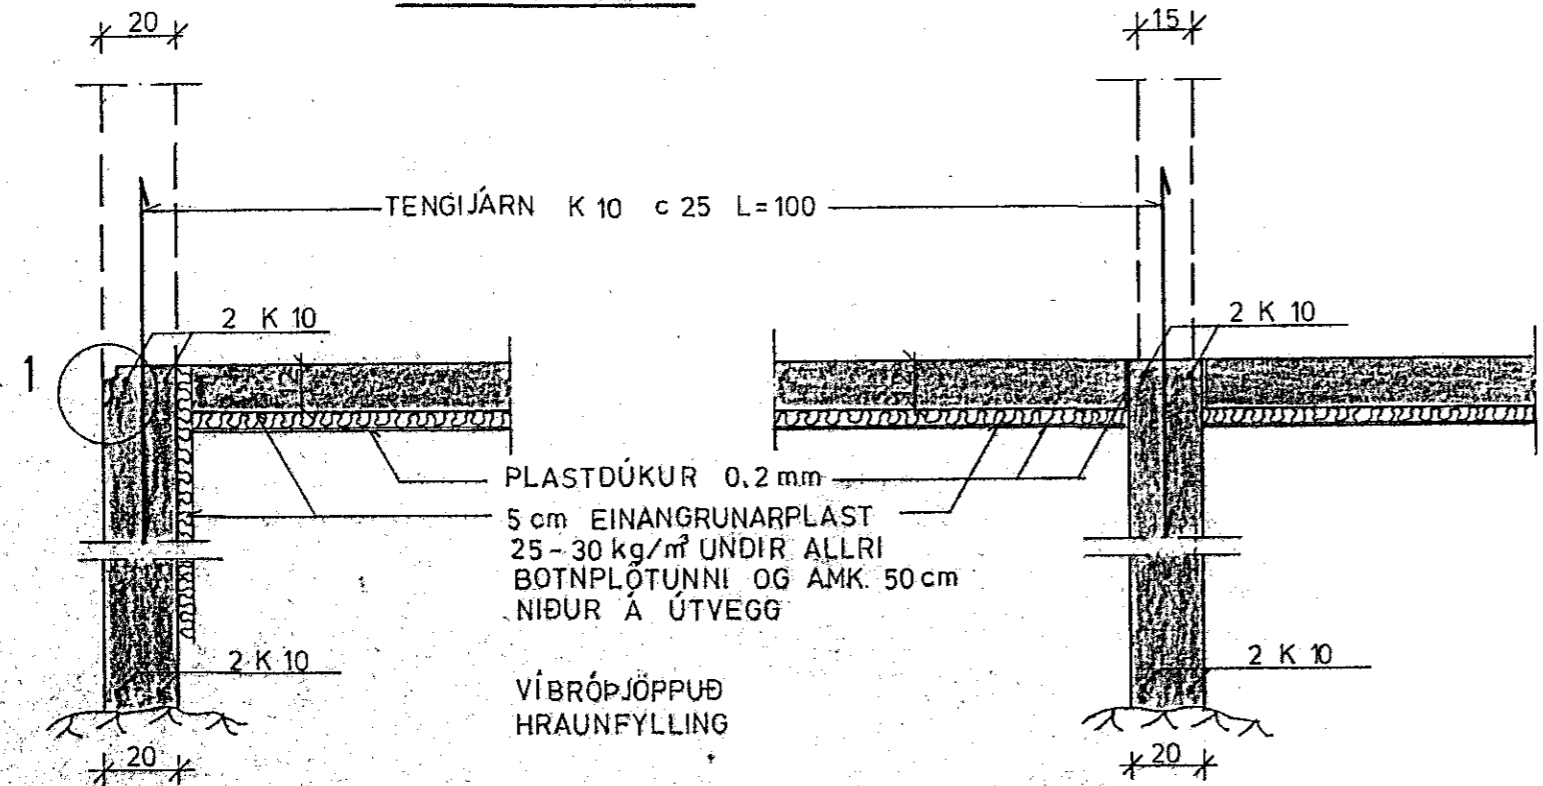

SÉRMYND 1

SNIÐ Í ÚTVEGGI 1:20

SNIÐ Í INNVEGGI 1:20

SNIÐ VIÐ DYR 1:20

SNIÐ MILLI HÚSA 1:20

STEKKJARHVAMMUR 34, HFJ.	Mælikv. 1:20 1:10	Verk 83015 83016	Teikn. nr. 1.2.
SNIÐ Í UNDIRSTÖÐUR	Hannað: Teiknað:	Yfirfarið: Samb:	Dags. JÚNÍ 83
VERKFRÆÐIÞJÓNUSTA JÓHANNS G. BERGÞÓRSSONAR h/f.			
VERKFR. MVFI		HAFNARFIRÐI - SÍMAR 53315 ÖG 50241	