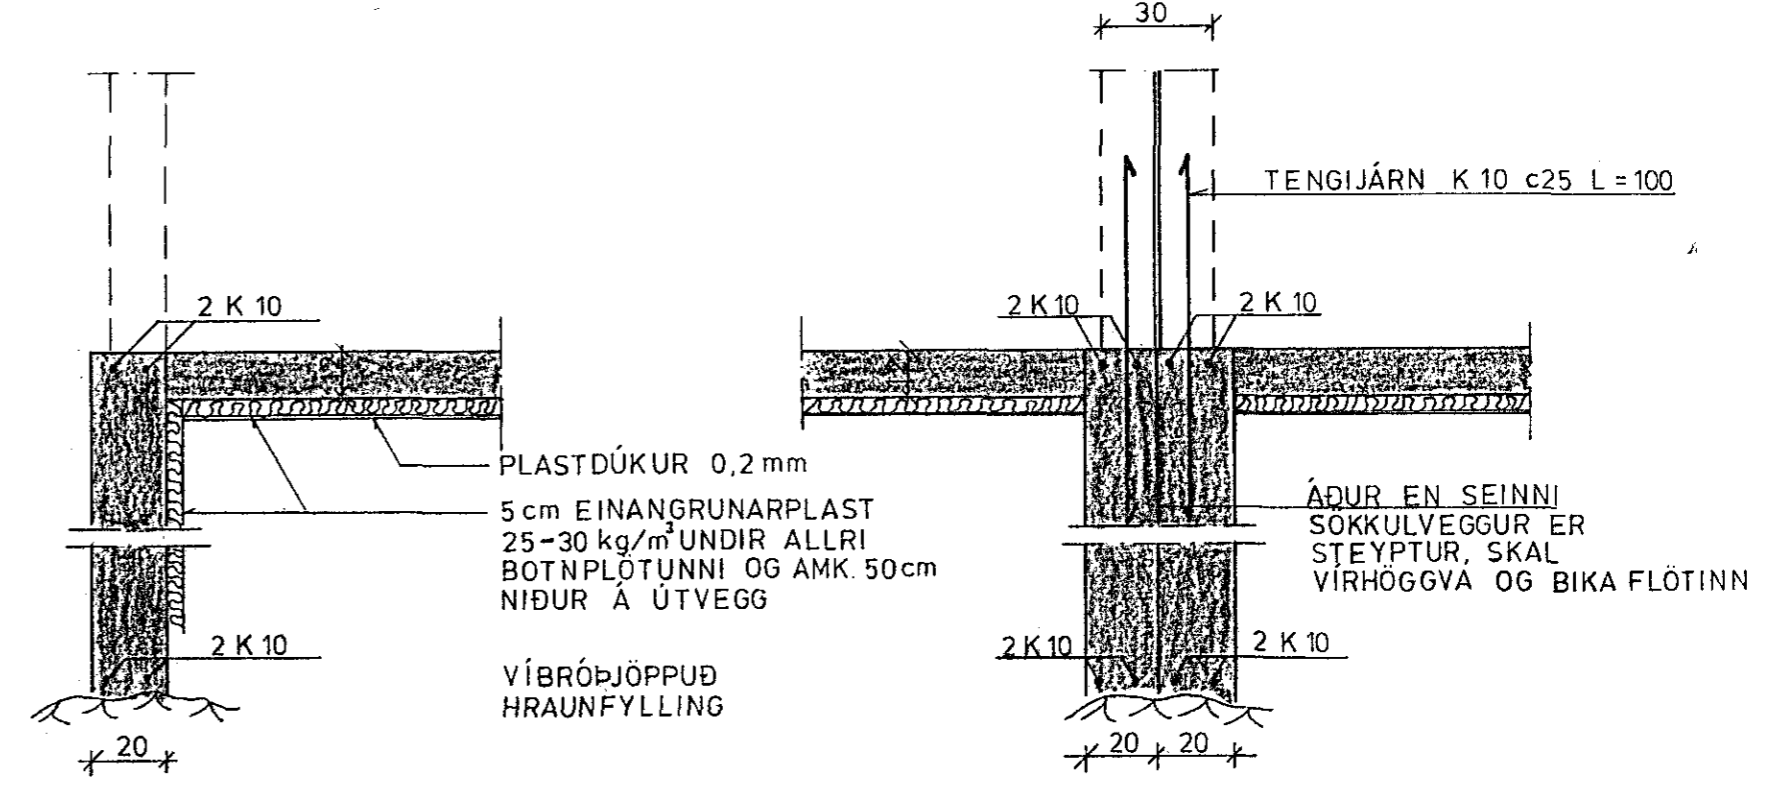

SÉRMYND 1

SNIÐ Í ÚTVEGGI 1:20

SNIÐ Í INNVEGGI 1:20

SNIÐ VIÐ DYR 1:20

SNIÐ MILLI HÚSA 1:20

STEKKJARHVAMMUR 34, HFJ.	Mælikv. 1:20 1:10	Verk 83015 83016	Teikn. nr. 1.2.
SNIÐ Í UNDIRSTÖÐUR	Hannað: Teiknað:	Yfirfarið: Samb:	Dags. JÚNÍ 83
VERKFRÆÐIÞJÓNUSTA JÓHANNS G. BERGÞÓRSSONAR h/f.			
VERKFR. MVFI		HAFNARFIRÐI - SÍMAR 53315 ÖG 50241	