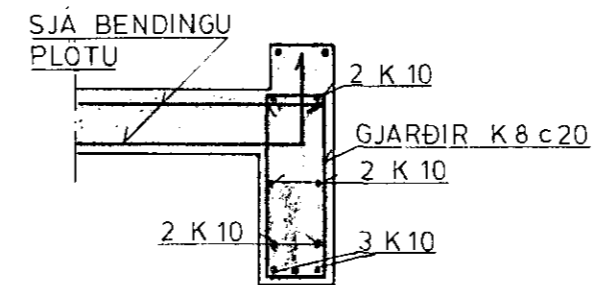

GRUNNMYND 1:50

SNID A 1:20

SNID C 1:20

SNID B 1:20

STEEKJARHVAMMUR 35, HFJ.	Mælikv. 1:20 1:50	Verk 8202	Teikn nr. 1.2.
PLATA YFIR JARÐHÆÐ	Hannað Teiknað <i>OV</i>	Yfirfarið Samp <i>OV</i>	Dags ÁGÚST '83
ÖSKAR VALDIMARSSON MVFÍ BRYNJA GUDMUNDSDÓTTIR MVFÍ	HAFNARFIRÐI SÍMI 54061		