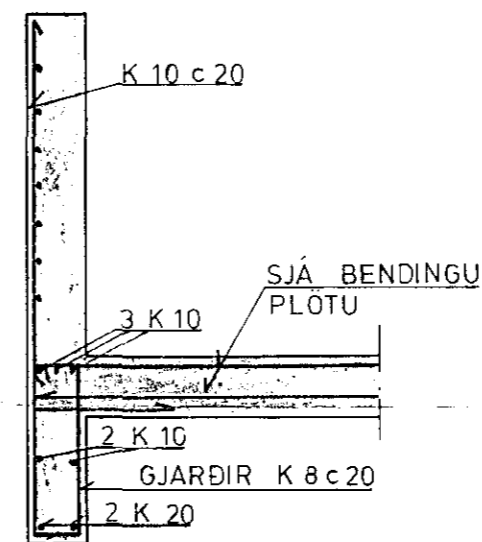

GRUNNMYND 1:50

SNID A 1:20

SNID C 1:20

SNID B 1:20

STEEKJARHVAMMUR 35, HFJ.	Mælikv. 1:20 1:50	Verk 8202	Teikn nr. 1.2.
PLATA YFIR JARÐHÆÐ	Hannað Teiknað <i>OV</i>	Yfirfarið Samp <i>OV</i>	Dags ÁGÚST '83
ÖSKAR VALDIMARSSON MVFÍ BRYNJA GUDMUNDSDÓTTIR MVFÍ	HAFNARFIRÐI SÍMI 54061		