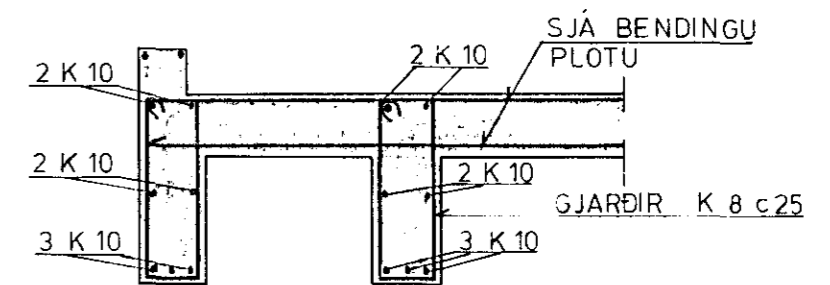

GRUNNMYND 1:50

SNID A 1:20

SNID C 1:20

SNID B 1:20

STEEKJARHVAMMUR 35, HFJ.	Mælikv. 1:20 1:50	Verk 8202	Teikn nr. 1.2.
PLATA YFIR JARÐHÆÐ	Hannað Teiknað <i>OV</i>	Yfirfarið Samp <i>OV</i>	Dags ÁGÚST '83
ÖSKAR VALDIMARSSON MVFÍ BRYNJA GUDMUNDSDÓTTIR MVFÍ	HAFNARFIRÐI SÍMI 54061		