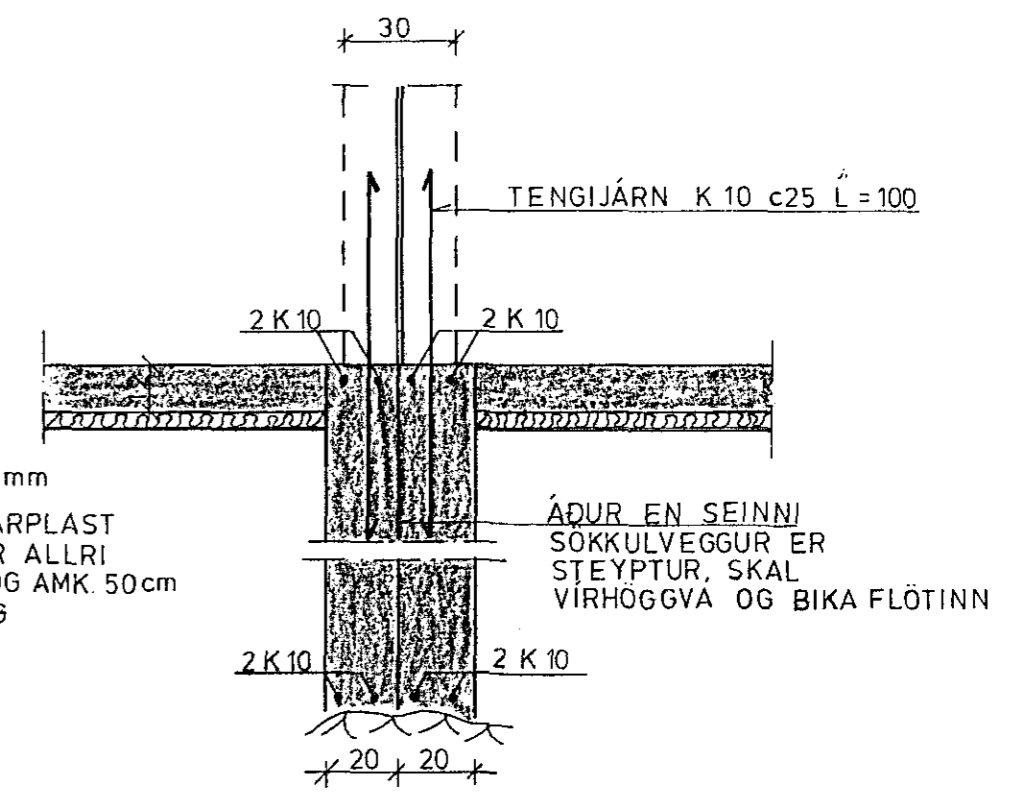

SÉRMYND 1

SNIÐ Í ÚTVEGGI 1:20

SNIÐ Í INNVEGGI 1:20

SNIÐ VIÐ DYR 1:20

SNIÐ MILLI HÚSA 1:20

STEEKJARHVAMMUR 36, HFJ.	Mælikv. 1:20 1:10	Verk 83015 83016	Teikn nr 1.2.
SNIÐ Í UNDIRSTÖÐUR	Hannað Teiknað	Yfirfarið Samp	Dags JÚNÍ 83
VERKFRÆÐIÞJÓNUSTA JÓHANNS G. BERGÞÓRSSONAR h/f.			
VERKFR. MVFI		HAFNARFIRDI - SIMAR 53315 OG 50241	