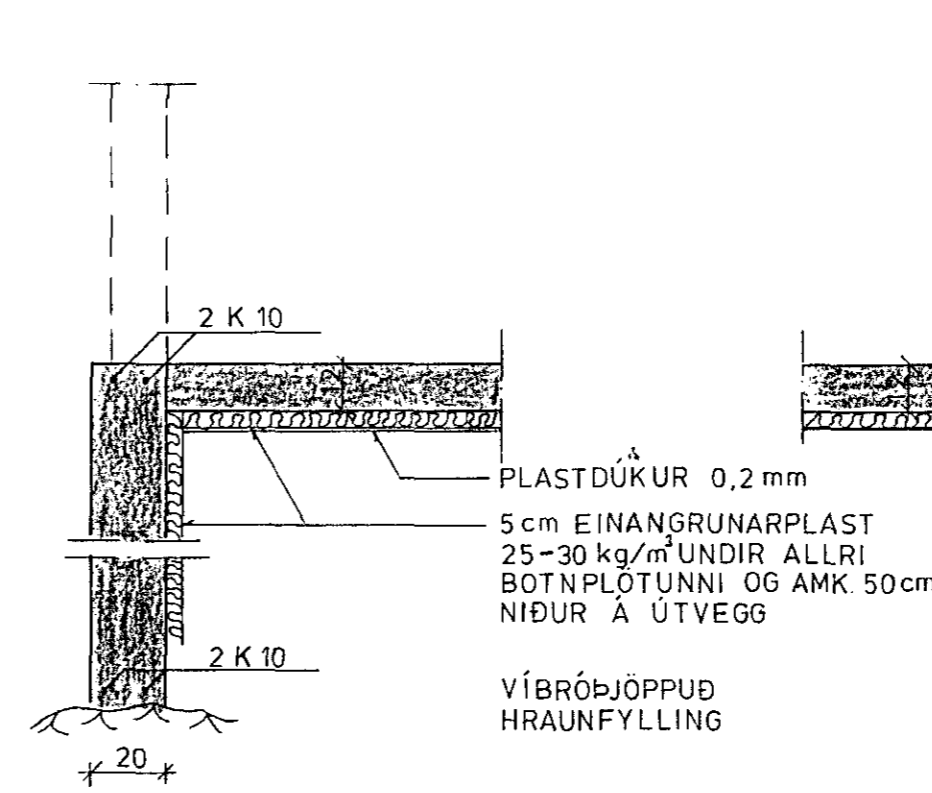

SÉRMYND 1

SNIÐ Í ÚTVEGGI 1:20

SNIÐ Í INNVEGGI 1:20

SNIÐ VIÐ DYR 1:20

SNIÐ MILLI HÚSA 1:20

STEEKJARHVAMMUR 36, HFJ.	Mælikv. 1:20 1:10	Verk 83015 83016	Teikn nr 1.2.
SNIÐ Í UNDIRSTÖÐUR	Hannað Teiknað	Yfirfarið Samp	Dags JÚNÍ 83
VERKFRÆÐIÞJÓNUSTA JÓHANNS G. BERGÞÓRSSONAR h/f.			
VERKFR. MVFI		HAFNARFIRDI - SIMAR 53315 OG 50241	