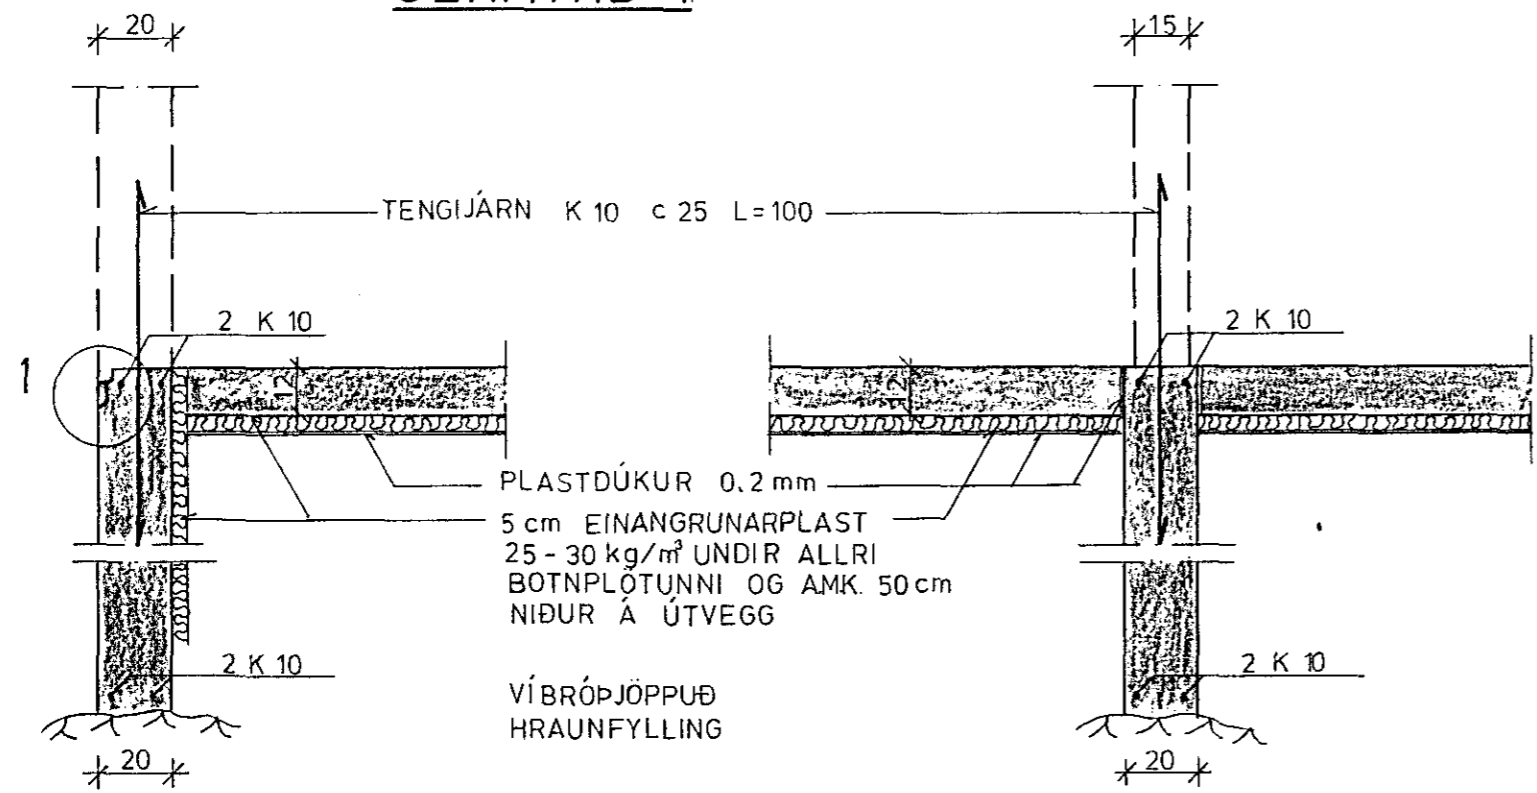

SÉRMYND 1

SNIÐ Í ÚTVEGGI 1:20

SNIÐ Í INNVEGGI 1:20

SNIÐ VIÐ DYR 1:20

SNIÐ MILLI HÚSA 1:20

STEEKJARHVAMMUR 36, HFJ.	Mælikv. 1:20 1:10	Verk 83015 83016	Teikn nr 1.2.
SNIÐ Í UNDIRSTÖÐUR	Hannað Teiknað	Yfirfarið Samp	Dags JÚNÍ 83
VERKFRÆÐIÞJÓNUSTA JÓHANNS G. BERGÞÓRSSONAR h/f.			
VERKFR. MVFI		HAFNARFIRDI - SIMAR 53315 OG 50241	