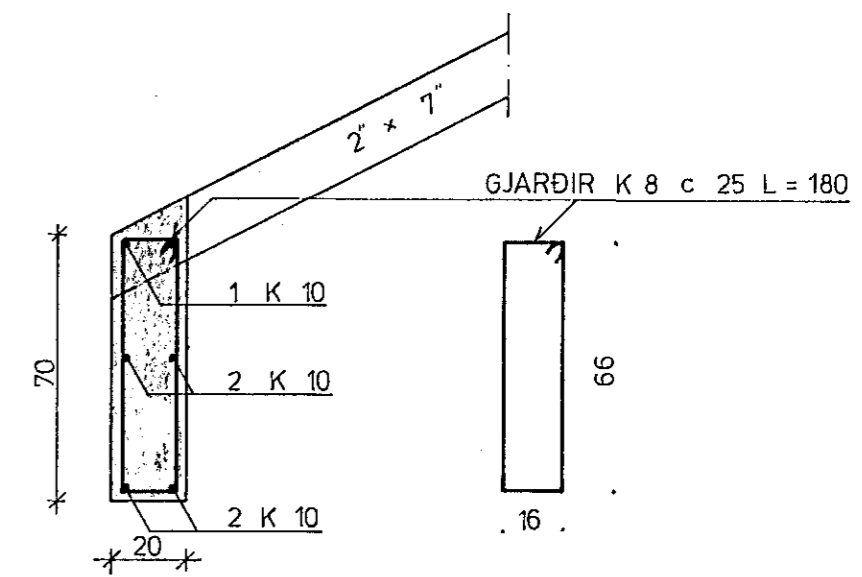

GRUNNMYND 1:50

SNID A 1:20

ATH

STAÐSETNING Á SPERRUM RÆÐST  
 AF STAÐSETNINGU GLUGGA  
 MESTA LEYFILEGA BIL MILLI  
 SPERRA ER 75 cm.  
 SPERRUR SEM SÝNDAR ERU HEILAR  
 FRÁ VEGG OG UPP Í MÆNI MÁ  
 SKEYTA SAMAN Á LIMTRÉBITUM EINS  
 OG SÝNT ER Á SÉRMYND 2. TEIKN. 1.4.  
 SNID A - A SJÁ TEIKN. 1.4.