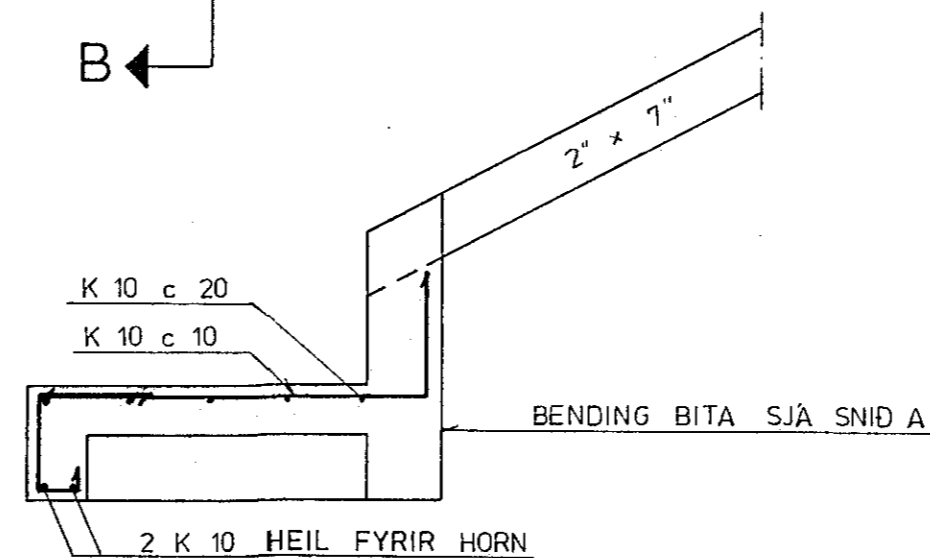

GRUNNMYND 1:50

SNID A 1:20

ATH

STAÐSETNING Á SPERRUM RÆÐST  
 AF STAÐSETNINGU GLUGGA  
 MESTA LEYFILEGA BIL MILLI  
 SPERRA ER 75 cm.  
 SPERRUR SEM SÝNDAR ERU HEILAR  
 FRÁ VEGG OG UPP Í MÆNI MÁ  
 SKEYTA SAMAN Á LIMTRÉBITUM EINS  
 OG SÝNT ER Á SÉRMYND 2. TEIKN. 1.4.  
 SNID A - A SJÁ TEIKN. 1.4.

B

SNID B 1:20

SKÝRINGAR SJÁ TEIKNINGU NR. 1.0

STEKKJARHVAMMUR 36, HFJ.	Mælikv. 1:20 1:50	Verk 83015	Teikn. nr. <b>1.3</b>
ÞAK	Hannað: <i>[Signature]</i> Teiknað: <i>[Signature]</i>	Yfirtarið: <i>[Signature]</i> Samb: <i>[Signature]</i>	Dags. FEB. 84
VERKFRÆÐIÞJÓNUSTA JÓHANNS G. BERGÞÓRSSONAR h/f.			
VERKFR. MVFI		HAFNARFIRÐI - SÍMAR 53315 OG 50241	