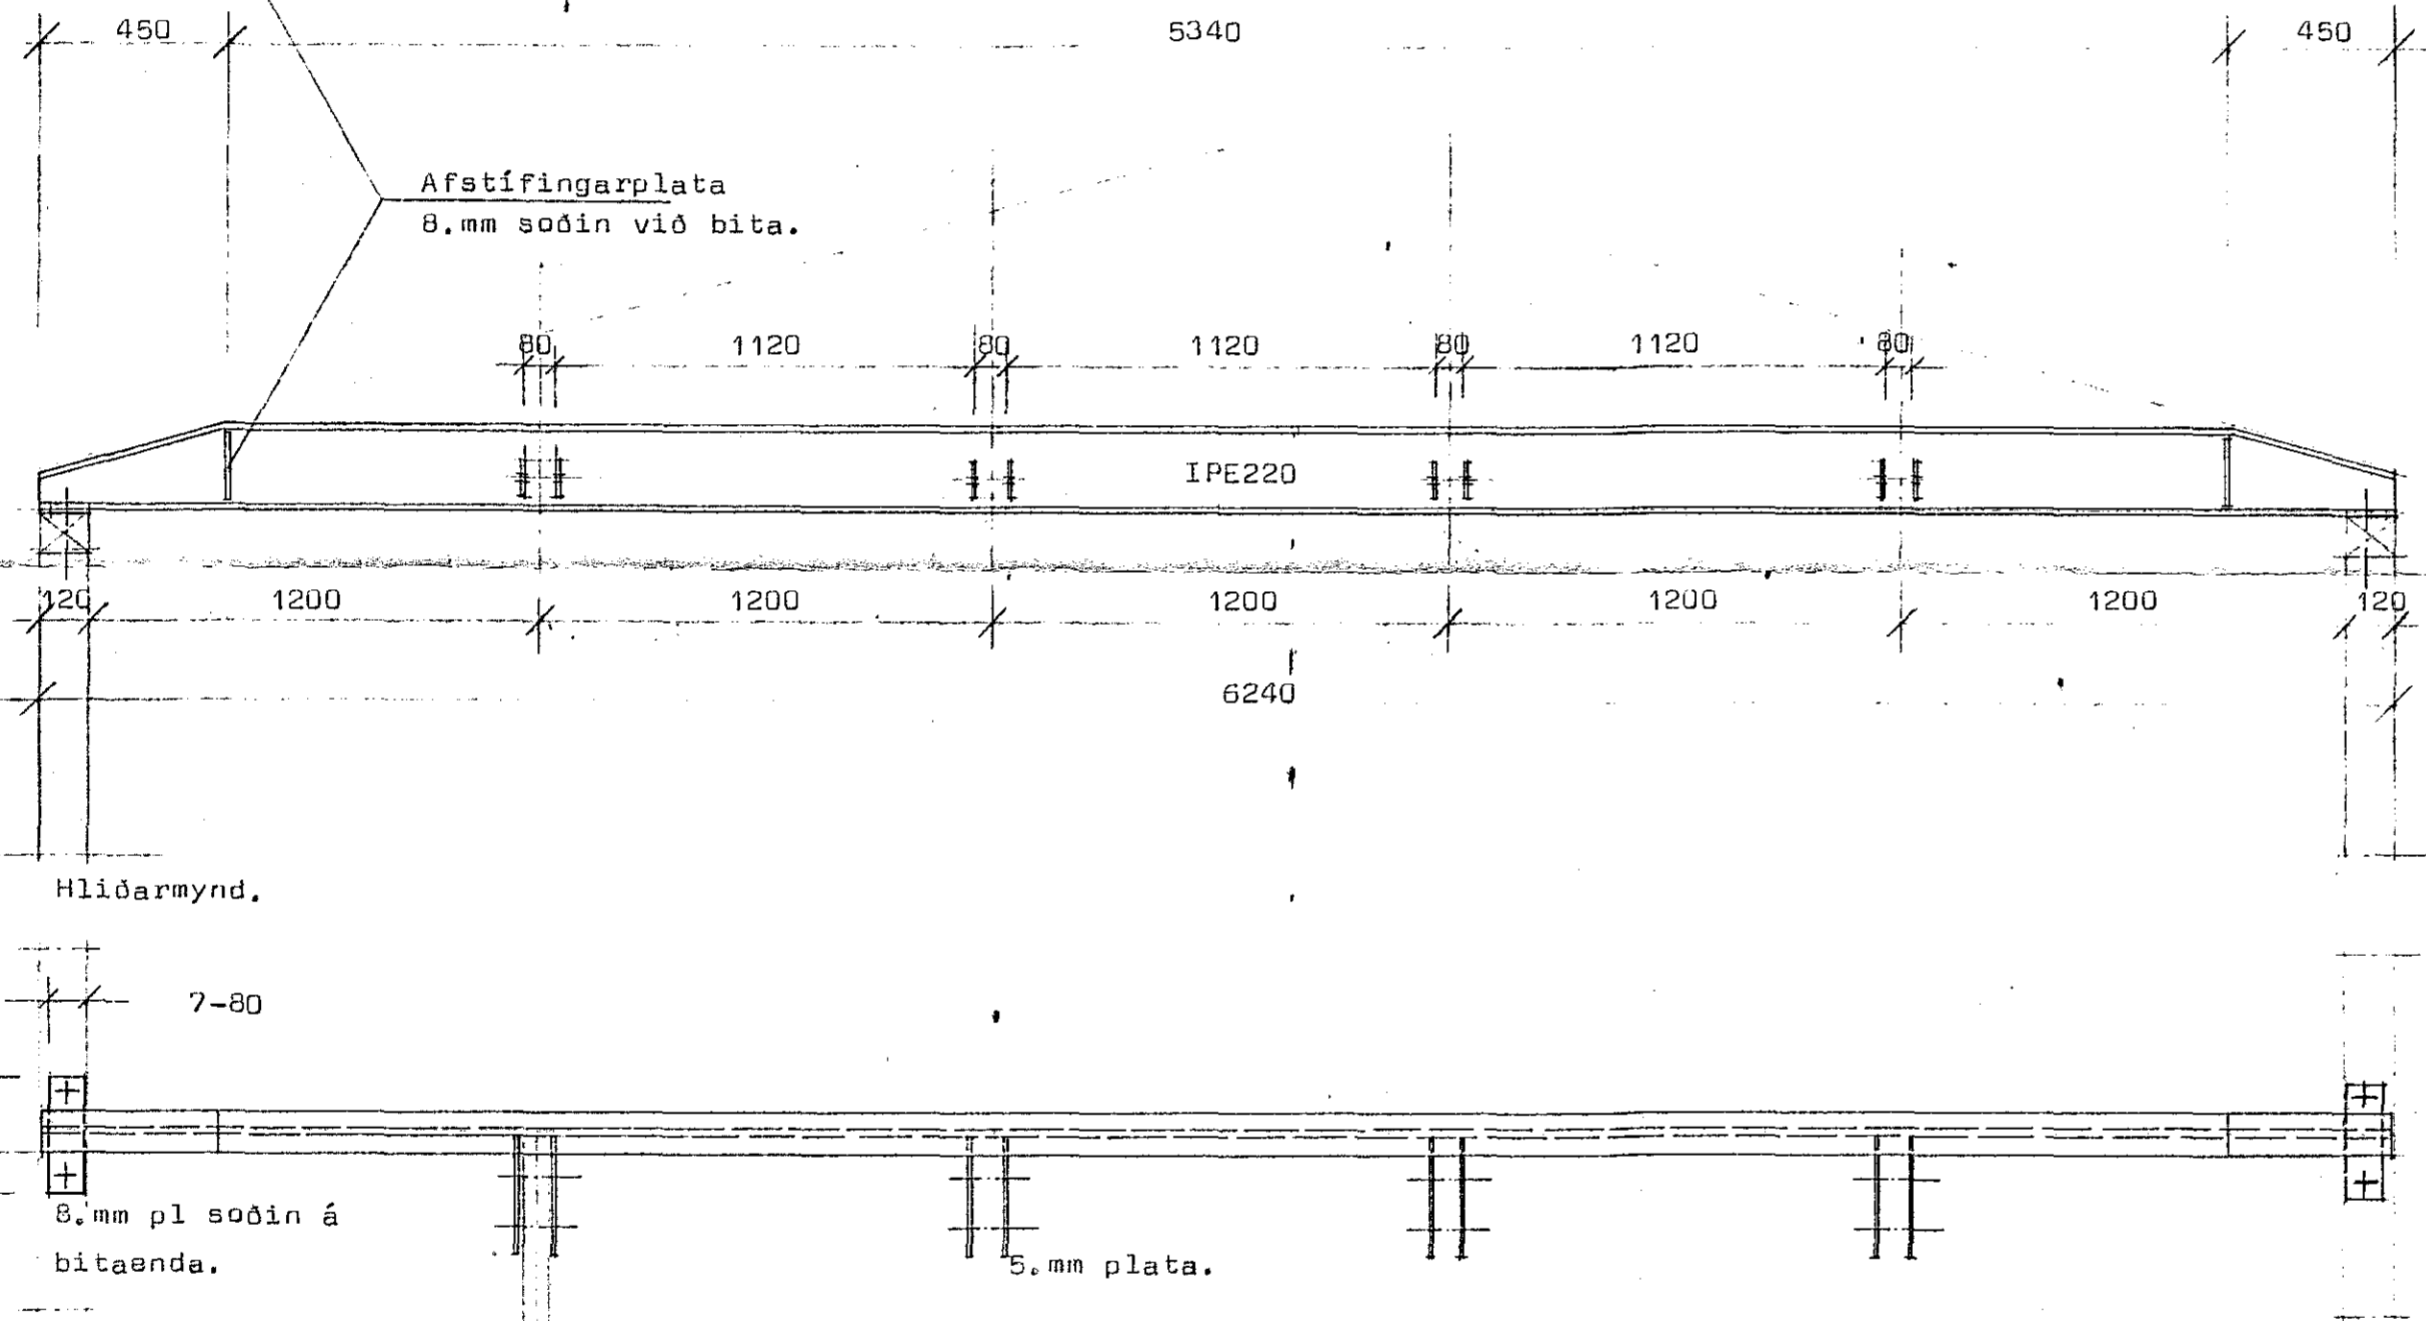

Svalbarð 13. Hafnarfirði.

**STADALHÚS** S/F  
 TEIKNISTOFA SIÐUMÚLA 3I SÍMI 8314I

VERKEFNI	DAGS.	1982.	VERK NR
Stálbiti í þaki.	MKV.	1:20	
	BR.		ST 190 br
Svalbarð 13. Hafnarfirði	BLAD NR	2,02,2.	

*Sigurdur P. Kristjánsson*  
 SIGURDUR GUDMUNDSSON SIGURDUR P KRISTJÁNSSON FTFI