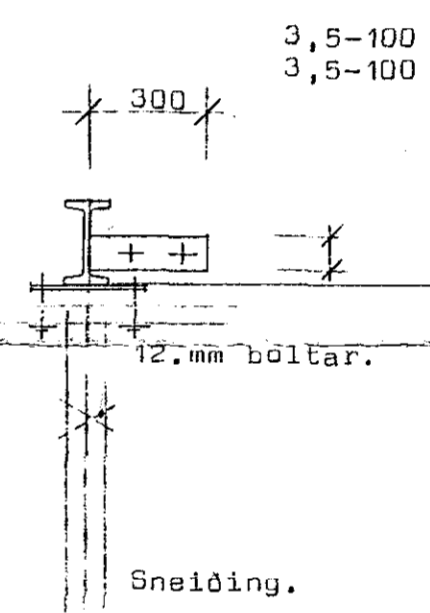

Svalbarð 13. Hafnarfirði.

**STADALHÚS** S/F  
 TEIKNISTOFA SIÐUMÚLA 3I SÍMI 8314I

VERKEFNI	DAGS.	1982.	VERK NR
Stálbiti í þaki.	MKV.	1:20	
	BR.		ST 190 br
Svalbarð 13. Hafnarfirði	BLAD NR	2,02,2.	

*Sigurdur P. Kristjánsson*  
 SIGURDUR GUDMUNDSSON SIGURDUR P KRISTJÁNSSON FTFI