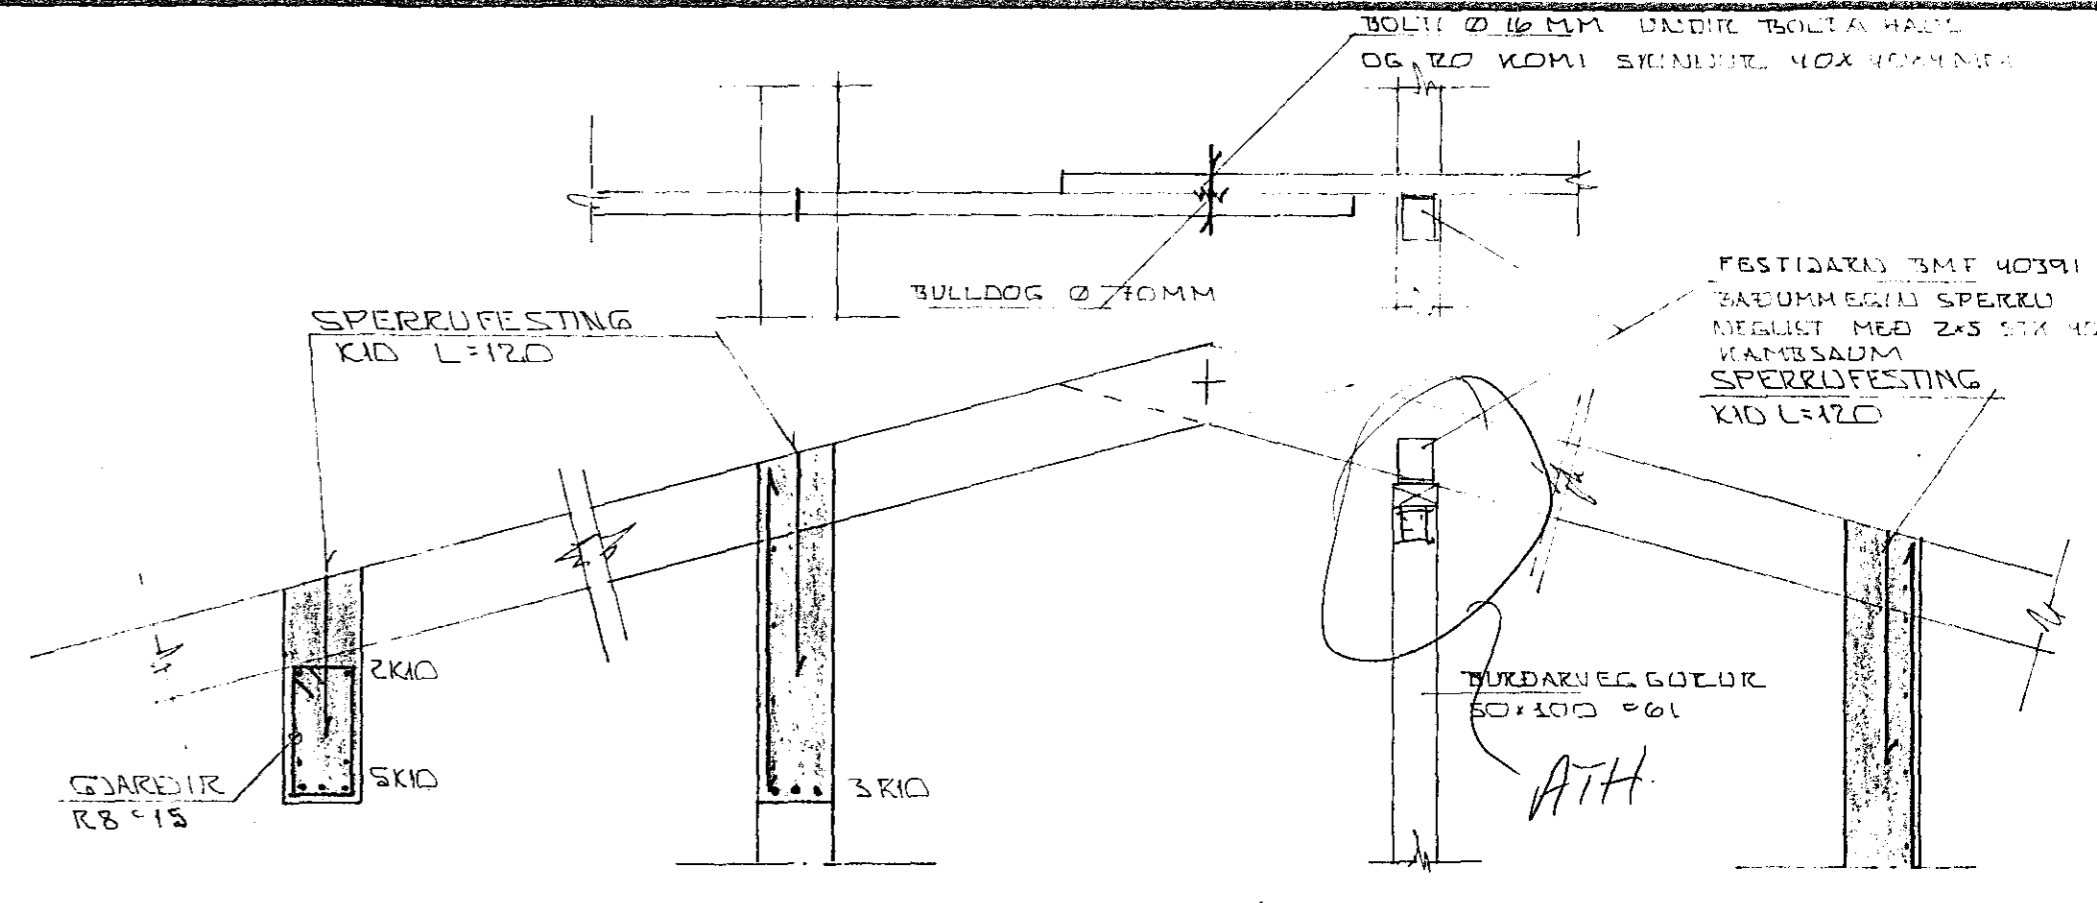

SNID 1 1:20

SNID 2-2 1:20

SNID 3 1:20