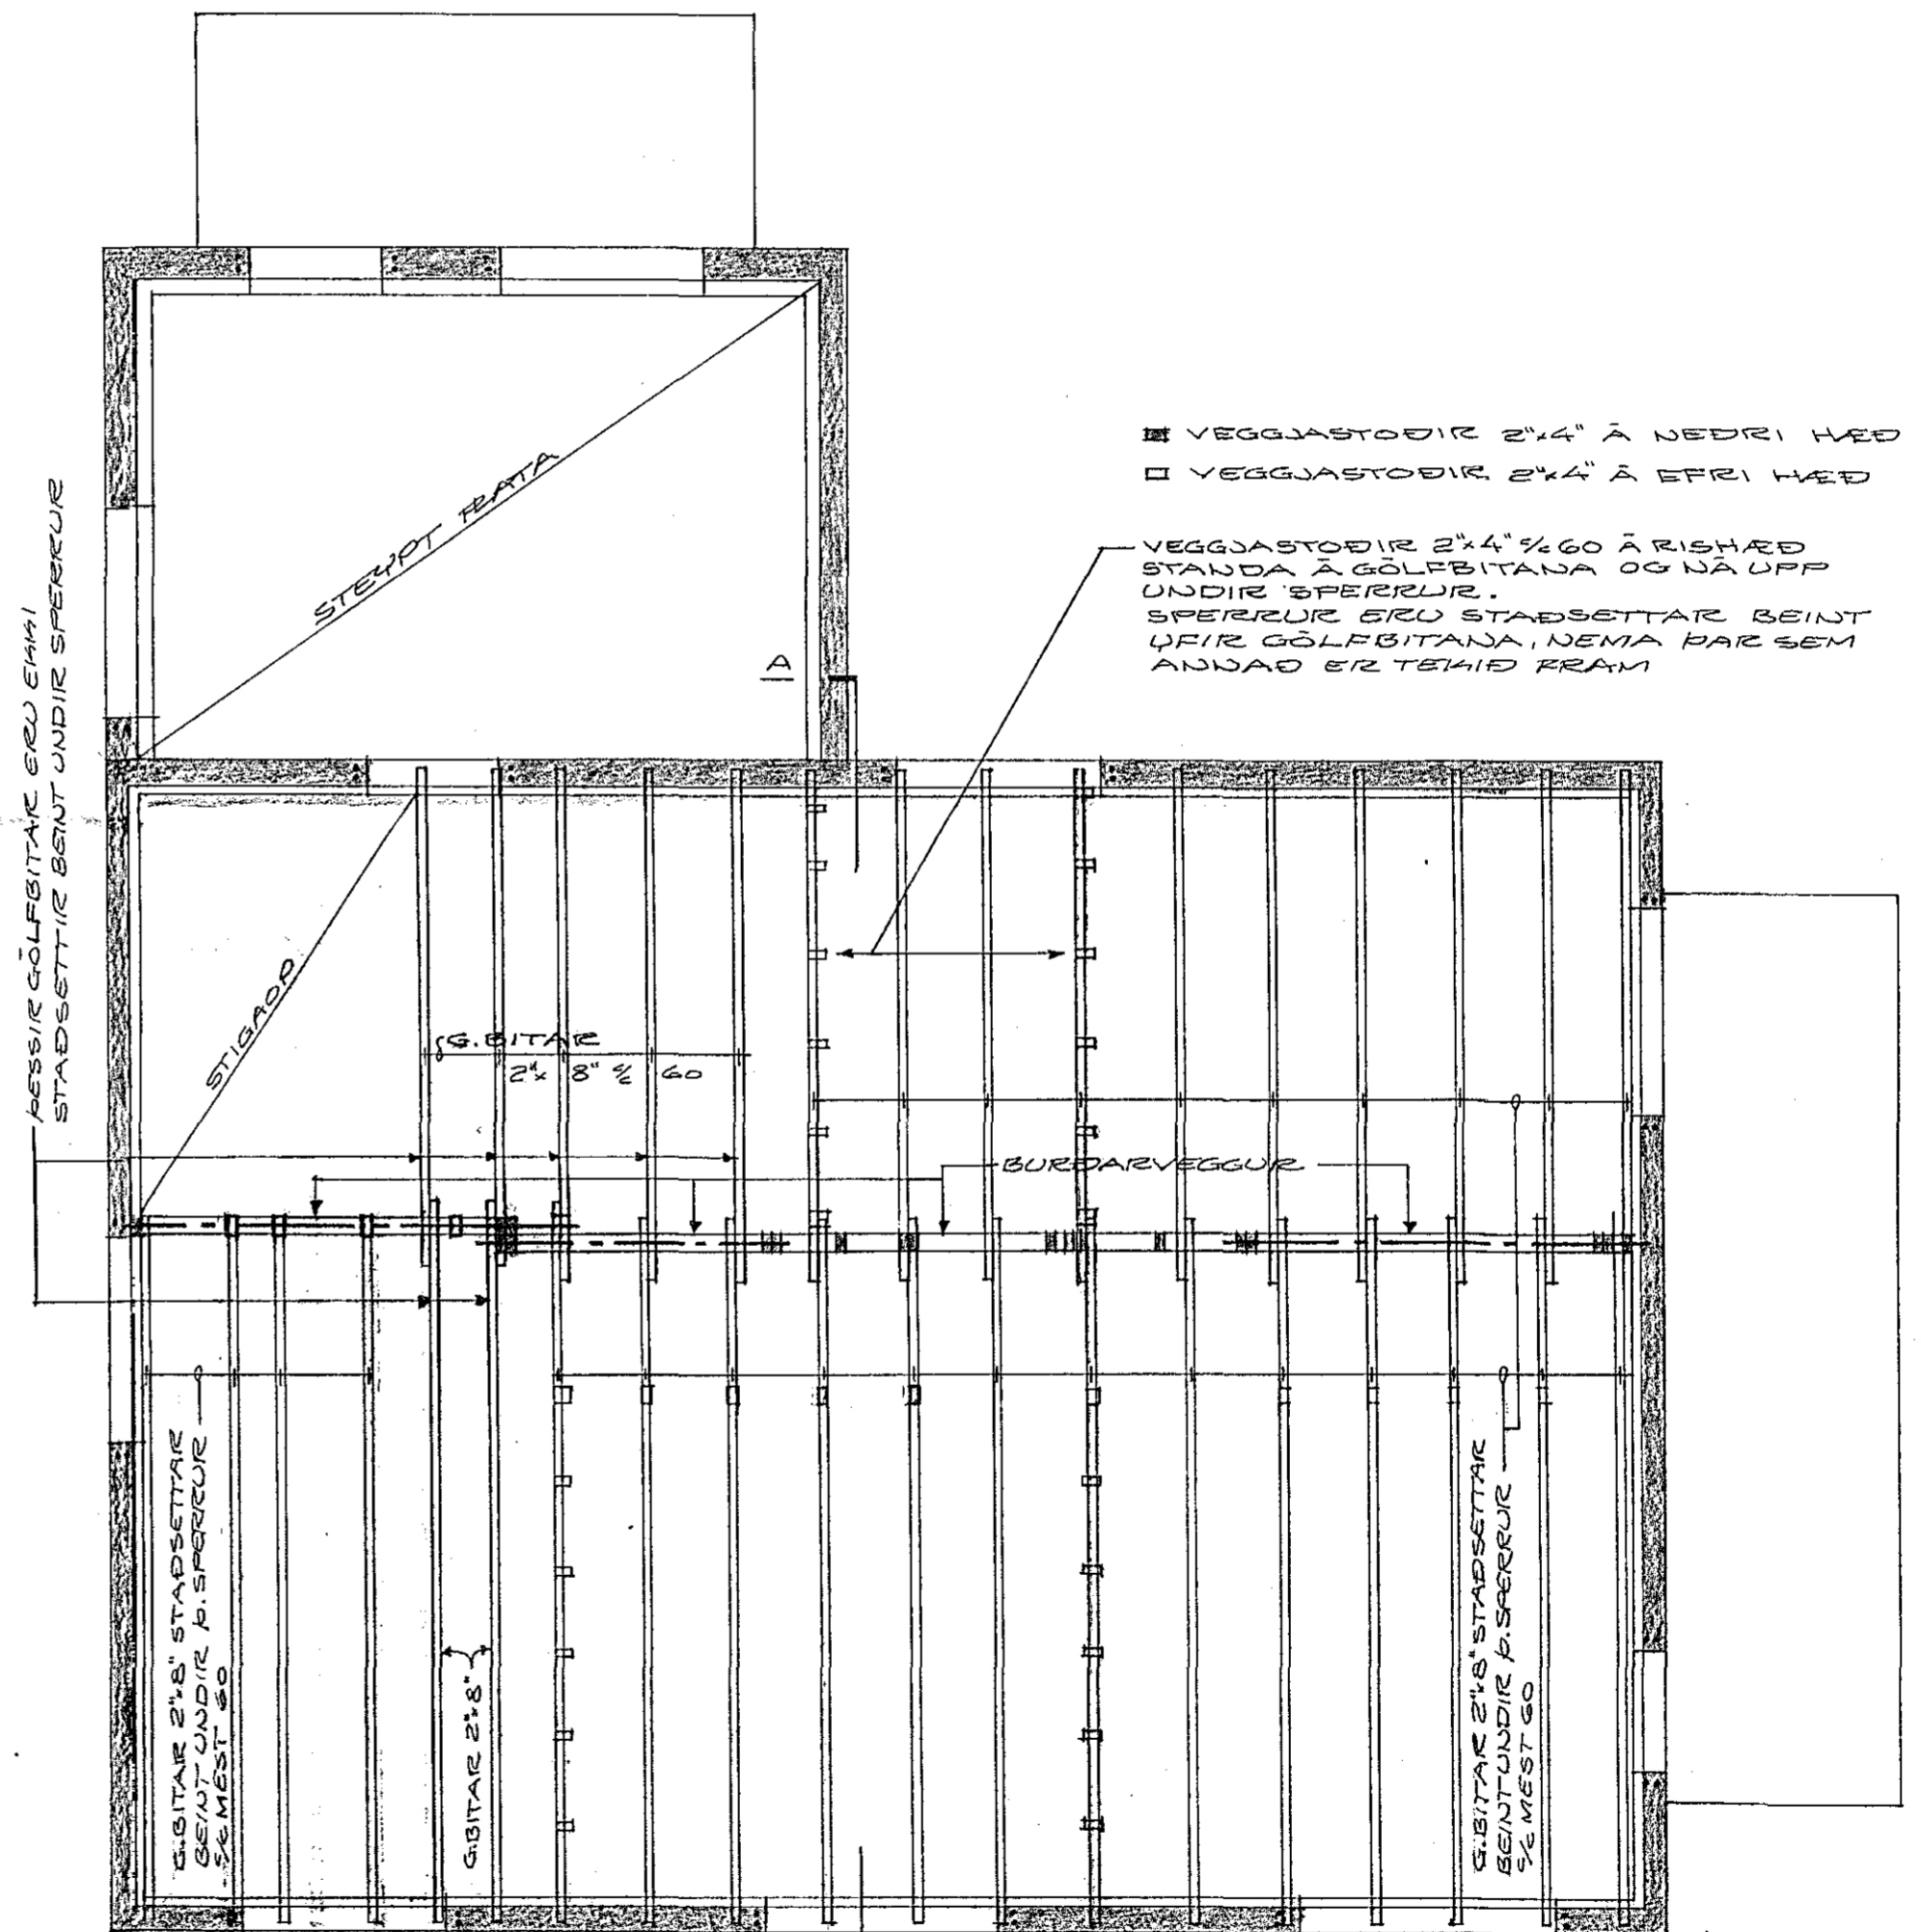

BURDARVEGGUR OG STÁLBITAR UNDIR GÖLF
GRUNNMÝND, M=1:850

GÖLFBITAR
GRUNNMÝND, M=1:850

SVÁLBARD NR. 9
HAFNARFIRÐI Í JÚNI 1989
ARNARHRAUNI 4R 661412
BURDARVIRKI - RISHED

Agna Magnúsdóttir