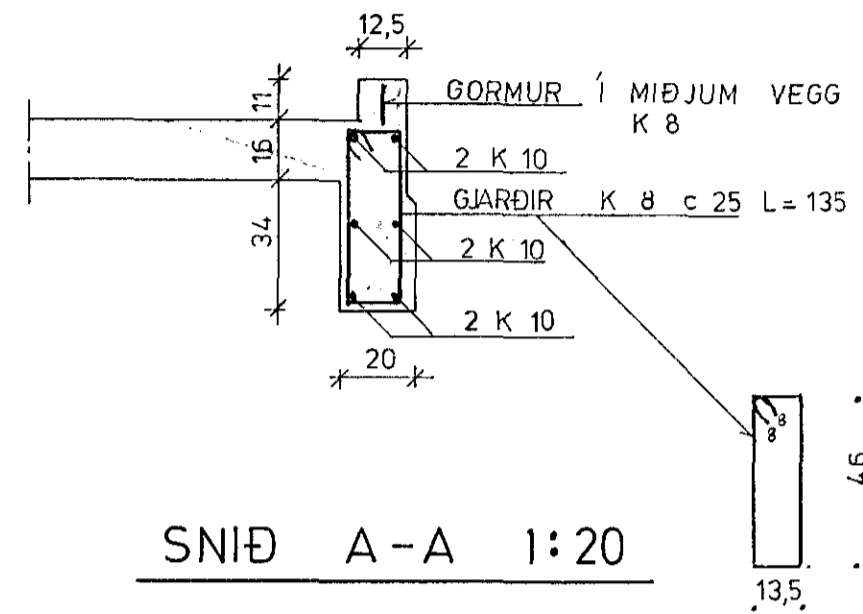

GRUNNMYND 1:50

SNID A-A 1:20

SNID B-B 1:20

27. apríl 1984

SKÝRINGAR SJÁ TEIKN. NR. 10

STEKKJARHVAMMUR 10, HAFN.	Mælikv. 1:50	Verk 83016	Teikn. nr. 1.3
PLATA YFIR JARÐHÆÐ	Hannað: Teiknað: 27.	Yfirfarið: Samp: 27.	Dags. DES. '83
VERKFRÆÐIÞJÓNUSTA JÓHANNS G. BERGÞÓRSSONAR h/f. VERKFR. MVFI			
HAFNARFIRDI - SÍMAR 53315 OG 50241			