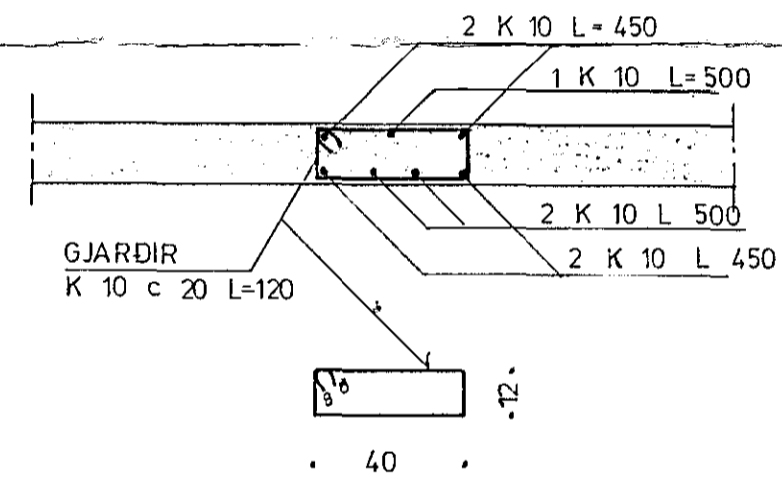

GRUNNMYND 1:50

SNID A-A 1:20

SNID B-B 1:20

27. apríl 1984

SKÝRINGAR SJÁ TEIKN. NR. 10

STEKKJARHVAMMUR 10, HAFN.	Mælikv. 1:50	Verk 83016	Teikn. nr. 1.3
PLATA YFIR JARÐHÆÐ	Hannað: Teiknað: 27.	Yfirfarið: Samp: 27.	Dags. DES. '83
VERKFRÆÐIÞJÓNUSTA JÓHANNS G. BERGÞÓRSSONAR h/f. VERKFR. MVFI			
HAFNARFIRDI - SÍMAR 53315 OG 50241			