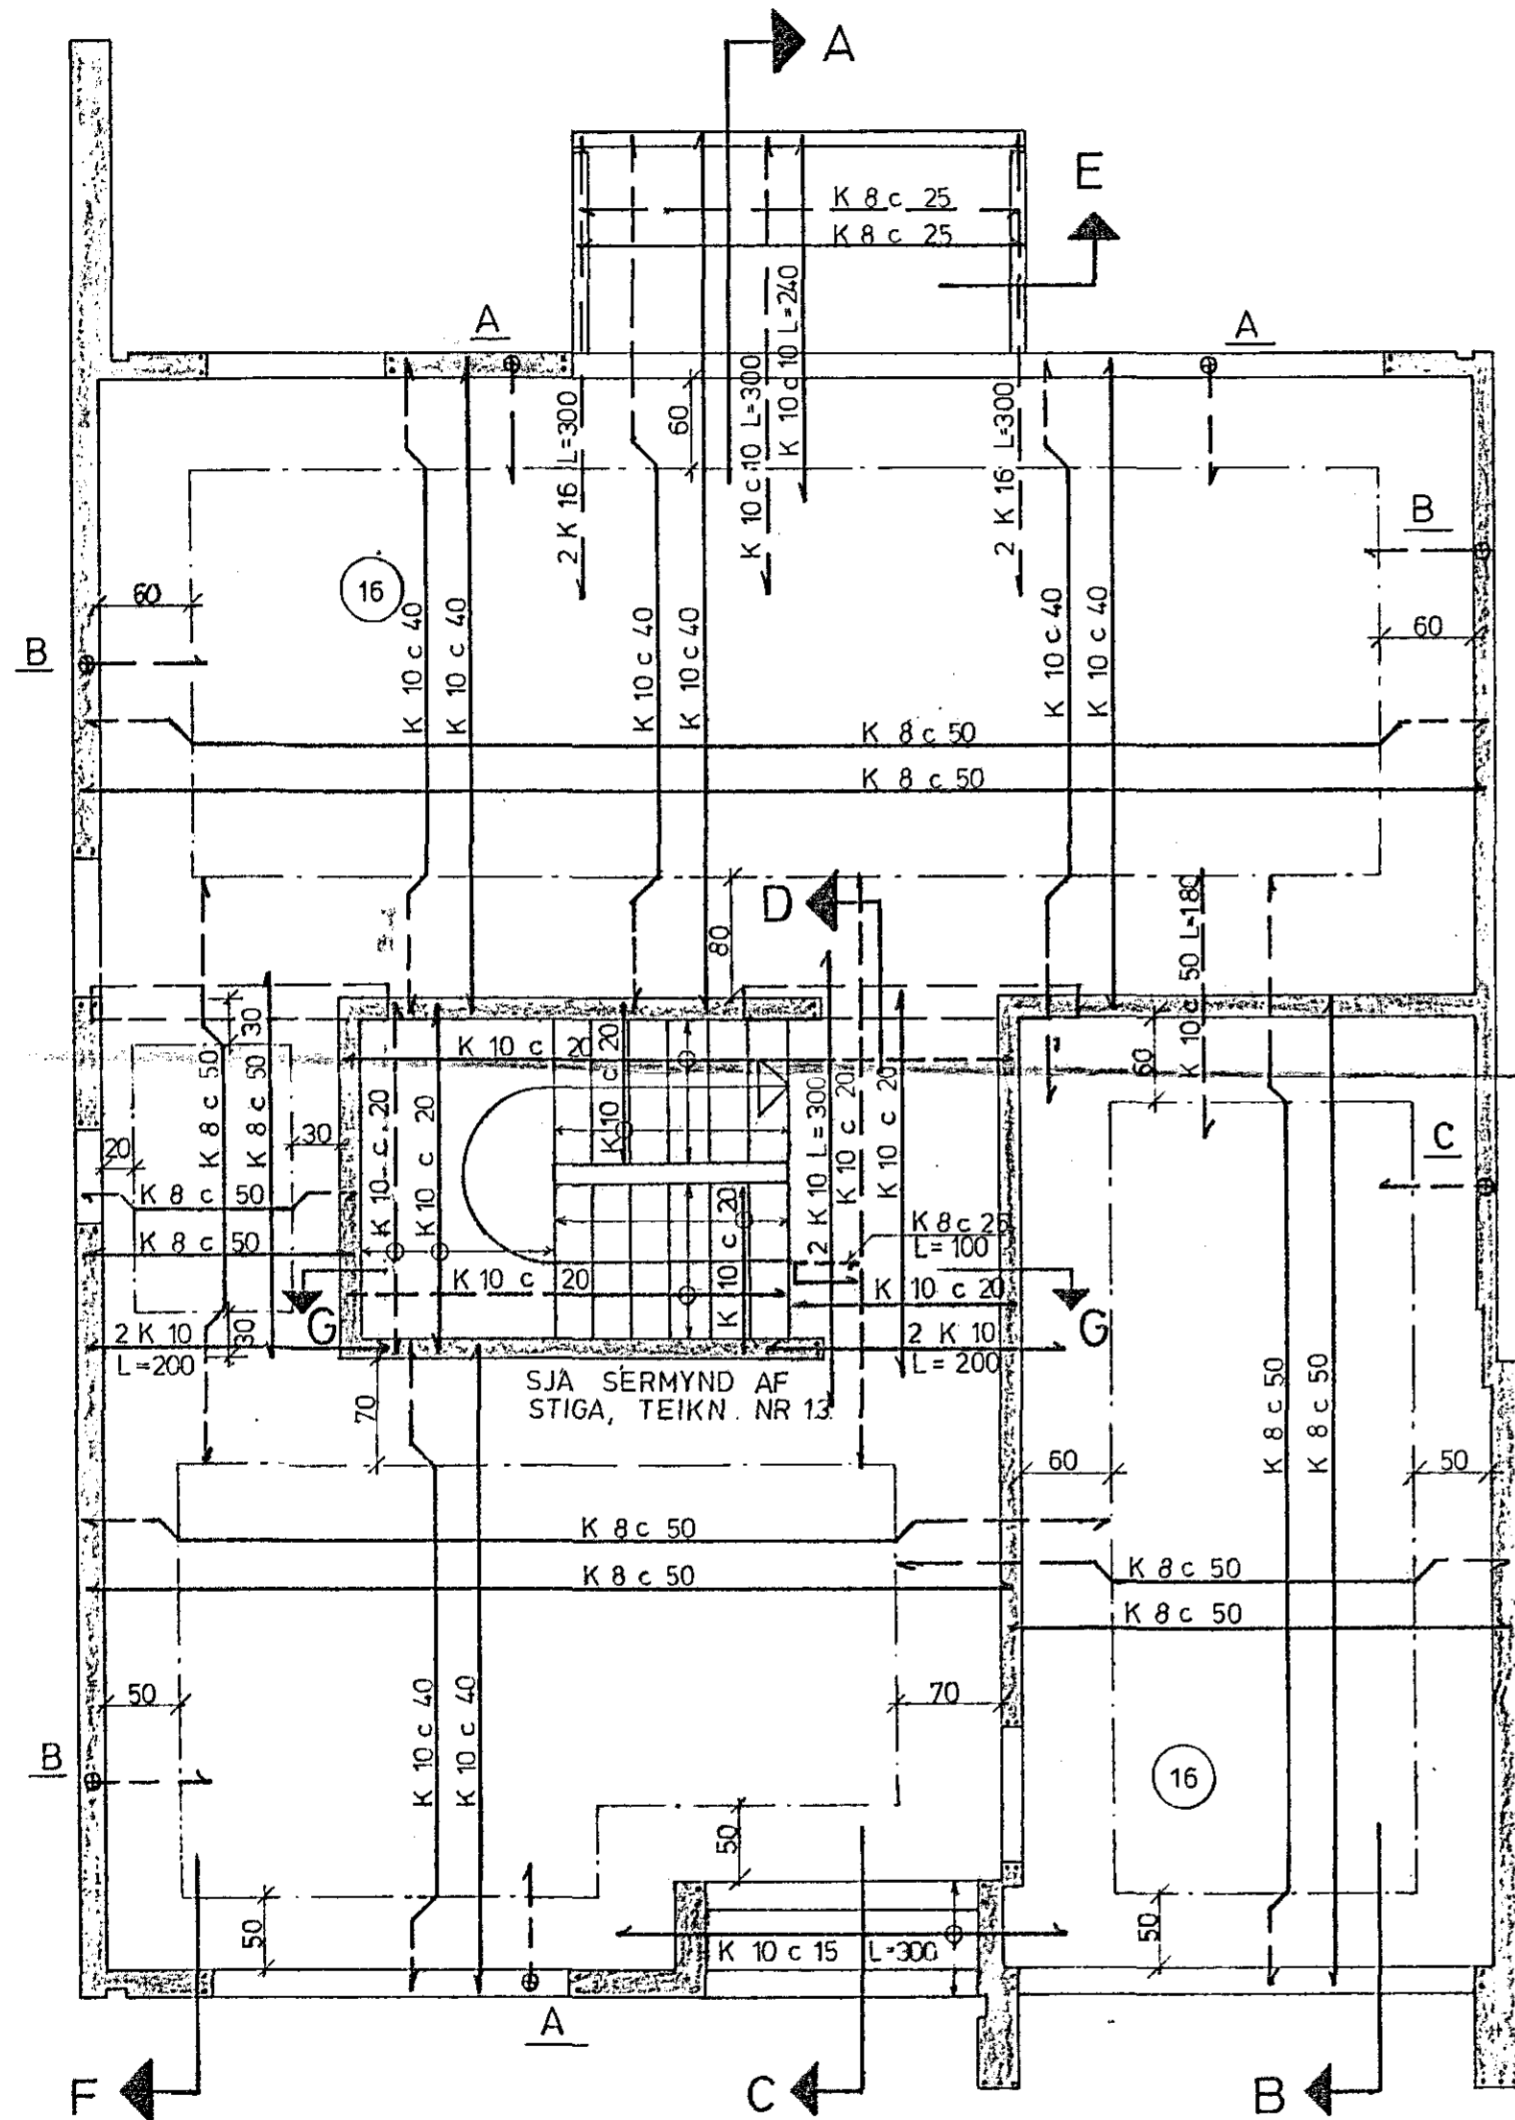

STÁLVINKLAR

GRUNNMYND 1:50

INNSTEYPT HANDRÍÐ  
SJA SÉRTEIKNINGU  
ARKITEKTA.

SNÍÐ B 1:20

SNÍÐ A 1:20

SNÍÐ C 1:20

SNÍÐ D 1:20

SNÍÐ E 1:20

BENDINET K 131  
EDA K 8 c 25 #

SNÍÐ F 1:20  
KENNISNID I VEGG

SKÝRINGAR SJÁ TEIKN. NR. 10.

STEKKJARHVAMMUR 1, HFJ.	Mælikv. 1:50 1:20	Verk 8105	Teikn nr 1.2.
PLATA YFIR JARÐHÆÐ	Hannað: Teiknað	Yfirfarið: Samb.	Dags MÁ' 82
VERKFRÆÐIÞJÓNUSTA JÓHANNIS G. BERGÞÓRSSONAR h/f.			
VERKFR. MVFI		HAFNARFIRÐI - SÍMA# 22319 OG 50241	