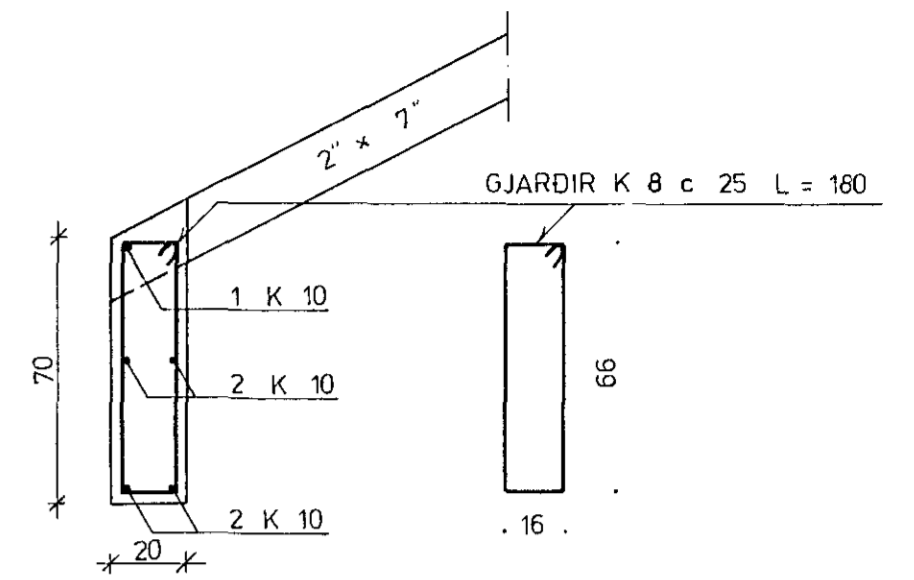

ATH

STAÐSETNING Á SPERRUM RÆÐST
AF STAÐSETNINGU GLUGGA
MESTA LEYFILEGA BIL MILLI
SPERRA ER 75 cm.
SPERRUR SEM SÝNDAR ERU HEILAR
FRÁ VEGG OG UPP Í MÆNI MÁ
SKEYTA SAMAN Á LÍMTRÉBITUM EINS
OG SÝNT ER Á SÉRMYND 2. TEIKN. 1.4
SNID A - A SJÁ TEIKN. 1.4

SNID A 1 : 20

SKÝRINGAR SJÁ TEIKNINGU NR. 1.0

STEKKJARHVAMMUR 2, HFJ.	Mælikv. 1 : 50	Verk 83016	Teikn. nr. 1.3
PAK	Hannað: Teiknað:	Yfirlarið: Samb.:	Dags. MARS '84
VERKFRÆÐIÞJÓNUSTA JÓHANNIS G. BERGÞÓRSSONAR h/f. VERKFR. MVFI HAFNARFIRÐI - SÍMAR 53315 OG 50241