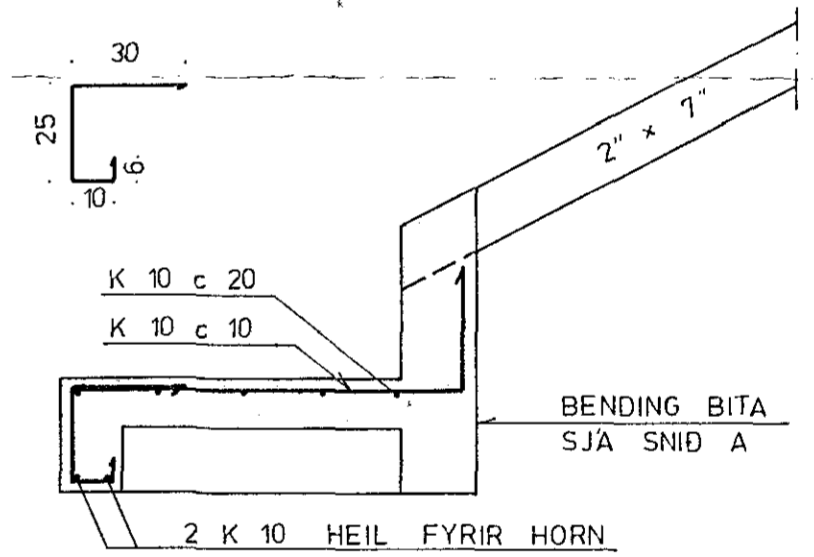

ATH

STAÐSETNING Á SPERRUM RÆÐST
AF STAÐSETNINGU GLUGGA
MESTA LEYFILEGA BIL MILLI
SPERRA ER 75 cm.
SPERRUR SEM SÝNDAR ERU HEILAR
FRÁ VEGG OG UPP Í MÆNI MÁ
SKEYTA SAMAN Á LÍMTRÉBITUM EINS
OG SÝNT ER Á SÉRMYND 2. TEIKN. 1.4
SNID A - A SJÁ TEIKN. 1.4

SNID B 1 : 20

SKÝRINGAR SJÁ TEIKNINGU NR. 1.0

STEKKJARHVAMMUR 2, HFJ.	Mælikv. 1 : 50	Verk 83016	Teikn. nr. 1.3
PAK	Hannað: Teiknað:	Yfirlarið: Samb.:	Dags. MARS '84
VERKFRÆÐIÞJÓNUSTA JÓHANNIS G. BERGÞÓRSSONAR h/f. VERKFR. MVFI HAFNARFIRÐI - SÍMAR 53315 OG 50241