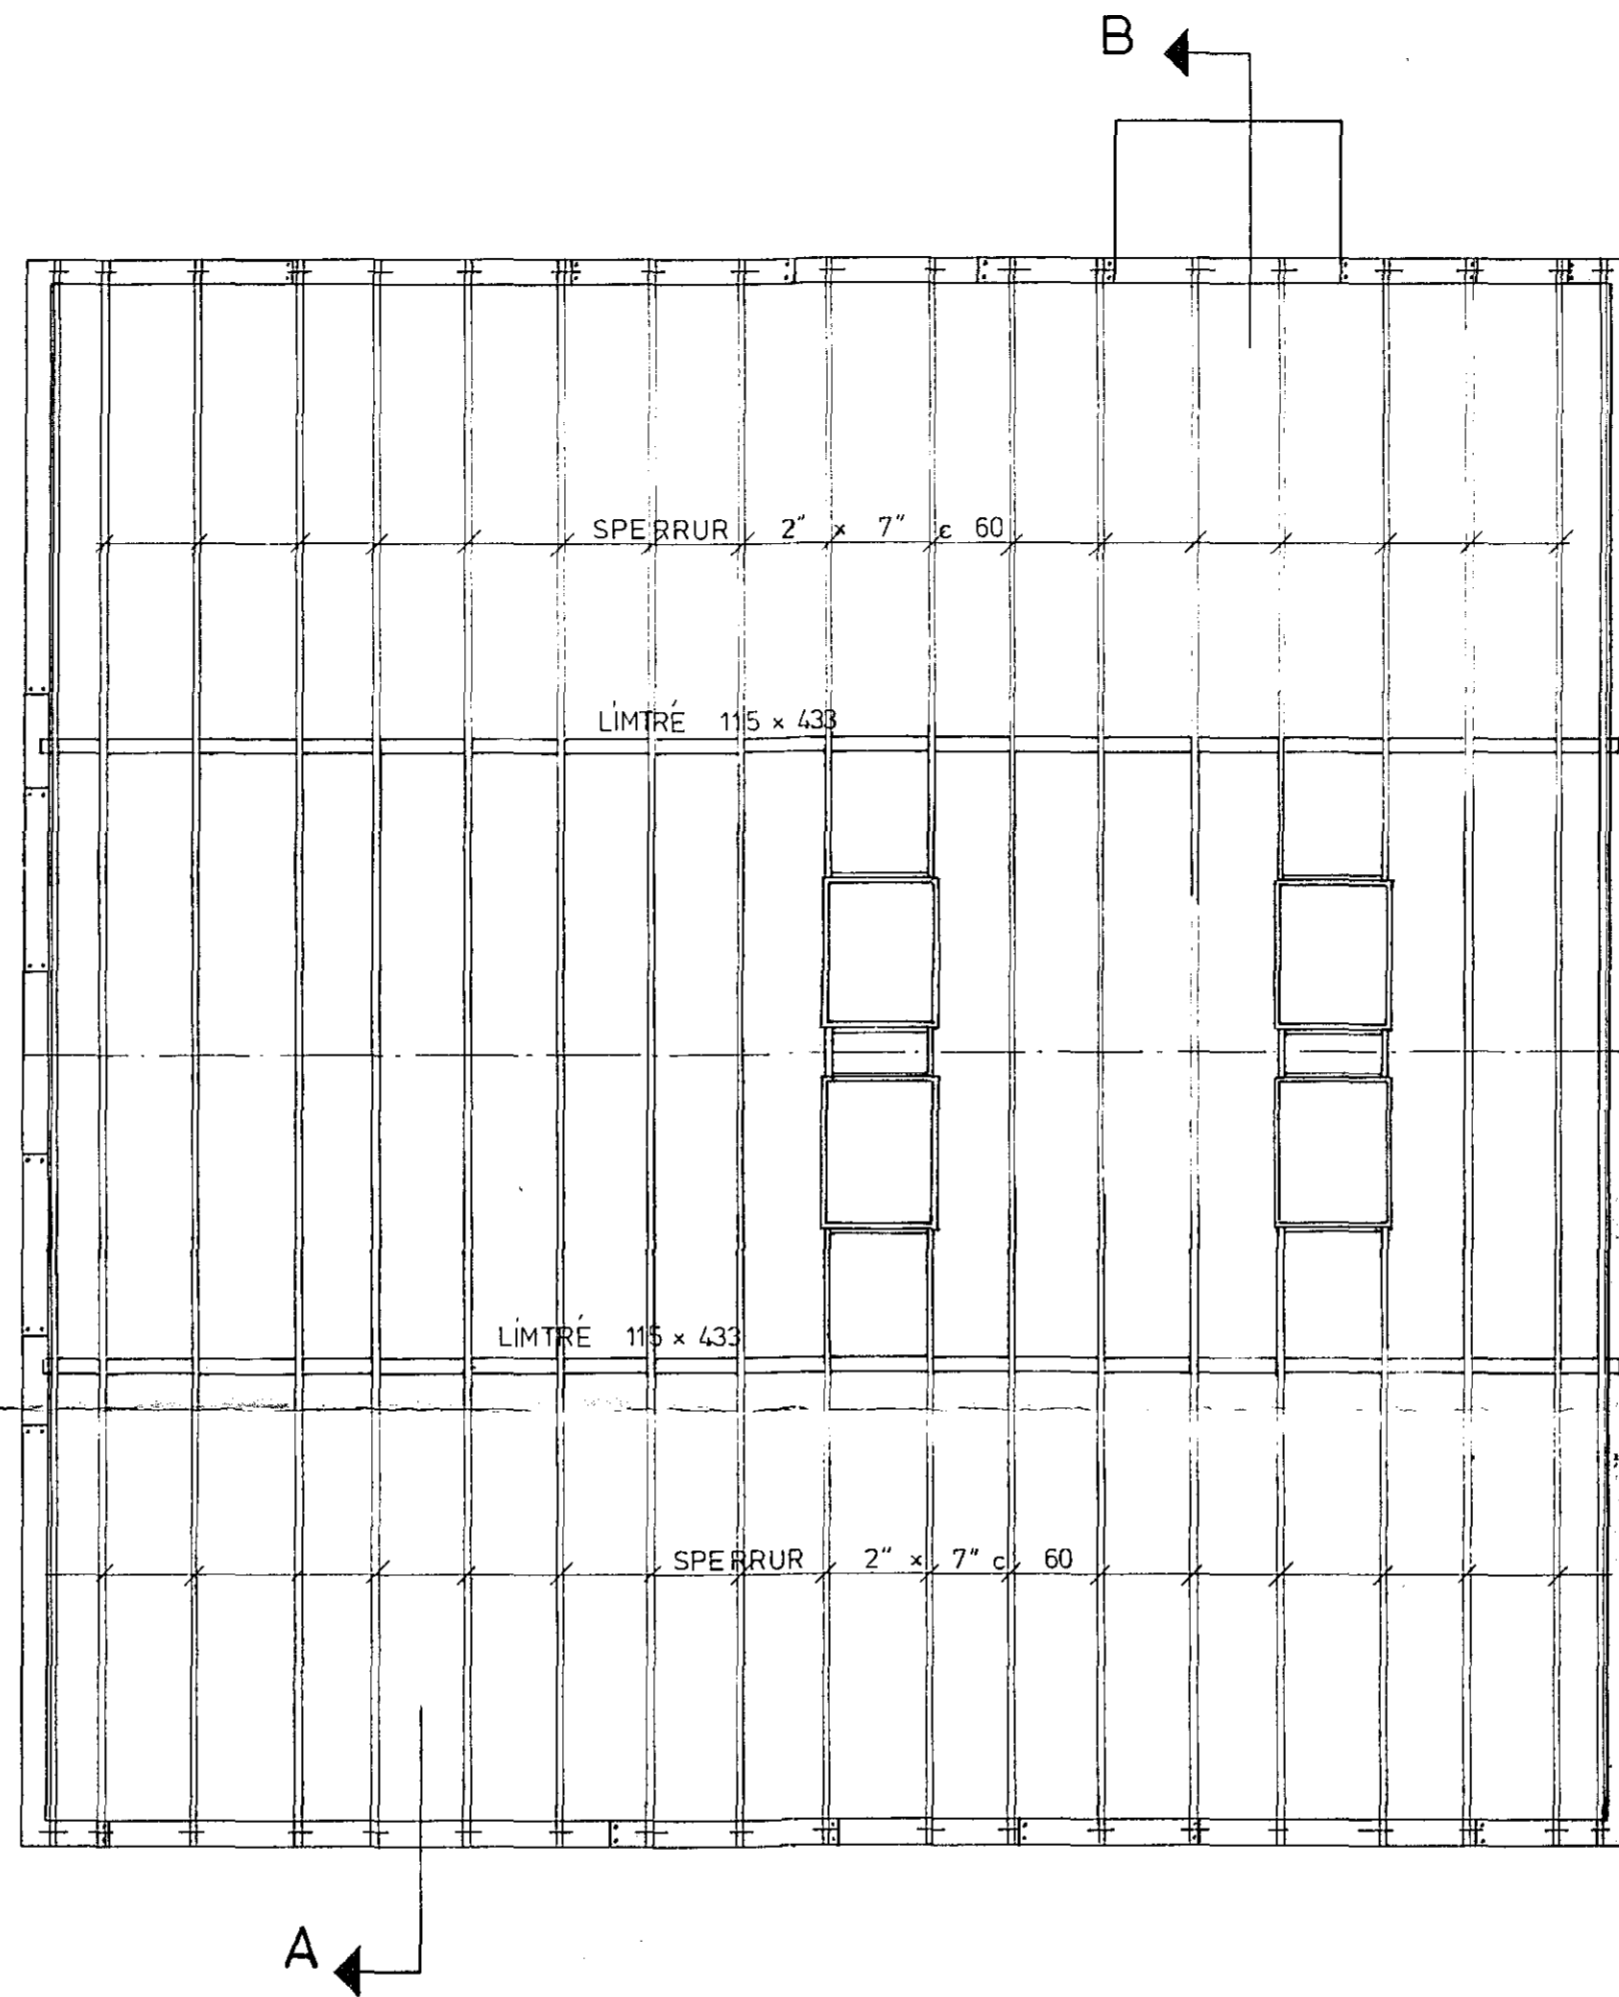

ATH

STAÐSETNING Á SPERRUM RÆÐST
AF STAÐSETNINGU GLUGGA
MESTA LEYFILEGA BIL MILLI
SPERRA ER 75 cm.
SPERRUR SEM SÝNDAR ERU HEILAR
FRÁ VEGG OG UPP Í MÆNI MÁ
SKEYTA SAMAN Á LÍMTRÉBITUM EINS
OG SÝNT ER Á SÉRMYND 2. TEIKN. 1.4
SNID A - A SJÁ TEIKN. 1.4

GRUNNMYND 1 : 50

SNID A 1 : 20

SNID B 1 : 20

SKÝRINGAR SJÁ TEIKNINGU NR. 1.0

STEKKJARHVAMMUR 2, HFJ.	Mælikv. 1 : 50	Verk 83016	Teikn. nr. 1.3
PAK	Hannað: Teiknað:	Yfirlarið: Samb.:	Dags. MARS '84
VERKFRÆÐIÞJÓNUSTA JÓHANNIS G. BERGÞÓRSSONAR h/f. VERKFR. MVFI HAFNARFIRÐI - SÍMAR 53315 OG 50241			