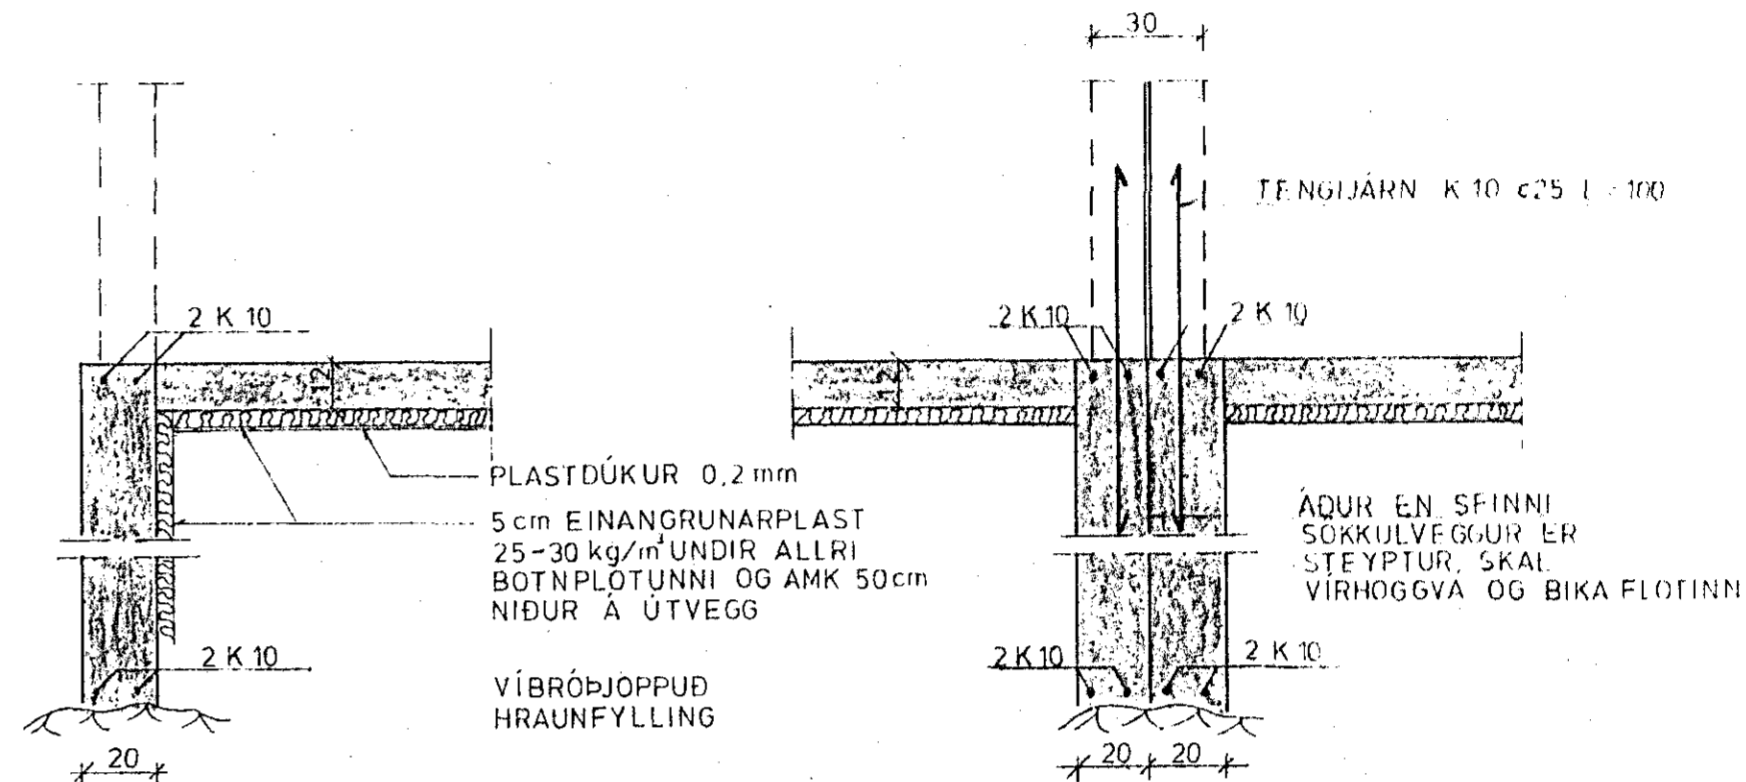

SÉRMYND 1

SNIÐ Í ÚTVEGGI 1:20

SNIÐ Í INNVEGGI 1:20

SNIÐ VIÐ DYR 1:20

SNIÐ MILLI HÚSA 1:20

STEKKJARHVAMMUR 2, HFJ.	Mælikv. 1:20 1:10	Verk 83015 83016	Teikn nr 1.2.
SNIÐ Í UNDIRSTÖÐUR	Hannað Teiknað DV 30	Yfirarið Samp 21	Dags ÁGÚST'83
VERKFRÆÐIÞJÓNUSTA JÓHANNS G. BERGÞÓRSSONAR h/f.			
VERKFR. MVFI		HAFNARFIRDI SIMAR 53315 OG 50241	