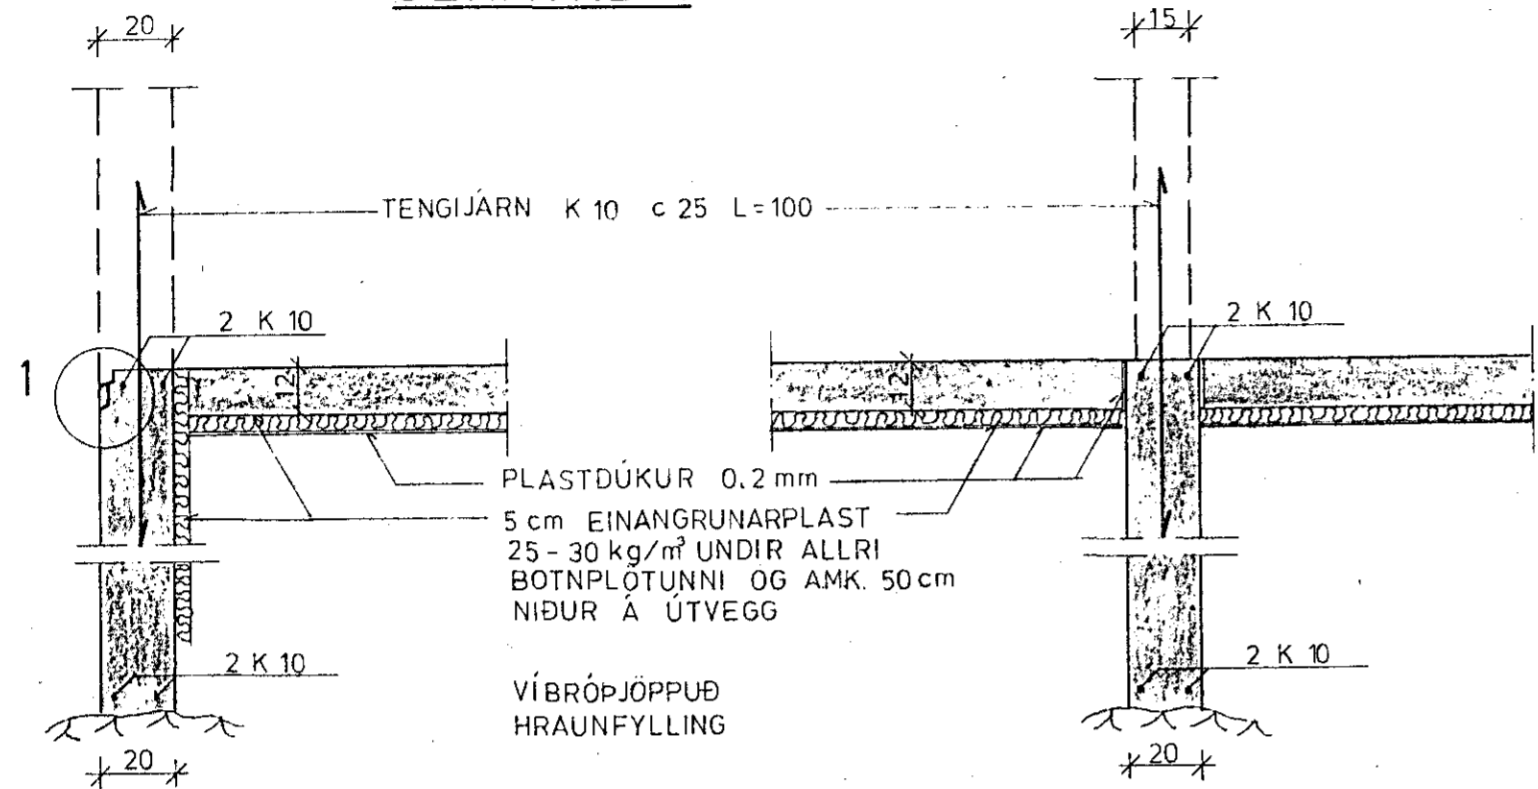

SÉRMYND 1

SNIÐ Í ÚTVEGGI 1:20

SNIÐ Í INNVEGGI 1:20

SNIÐ VIÐ DYR 1:20

SNIÐ MILLI HÚSA 1:20

STEKKJARHVAMMUR 2, HFJ.	Mælikv. 1:20 1:10	Verk 83015 83016	Teikn nr 1.2.
SNIÐ Í UNDIRSTÖÐUR	Hannað Teiknað DV 30	Yfirarið Samp 21	Dags ÁGÚST'83
VERKFRÆÐIÞJÓNUSTA JÓHANNS G. BERGÞÓRSSONAR h/f.			
VERKFR. MVFI		HAFNARFIRDI SIMAR 53315 OG 50241	