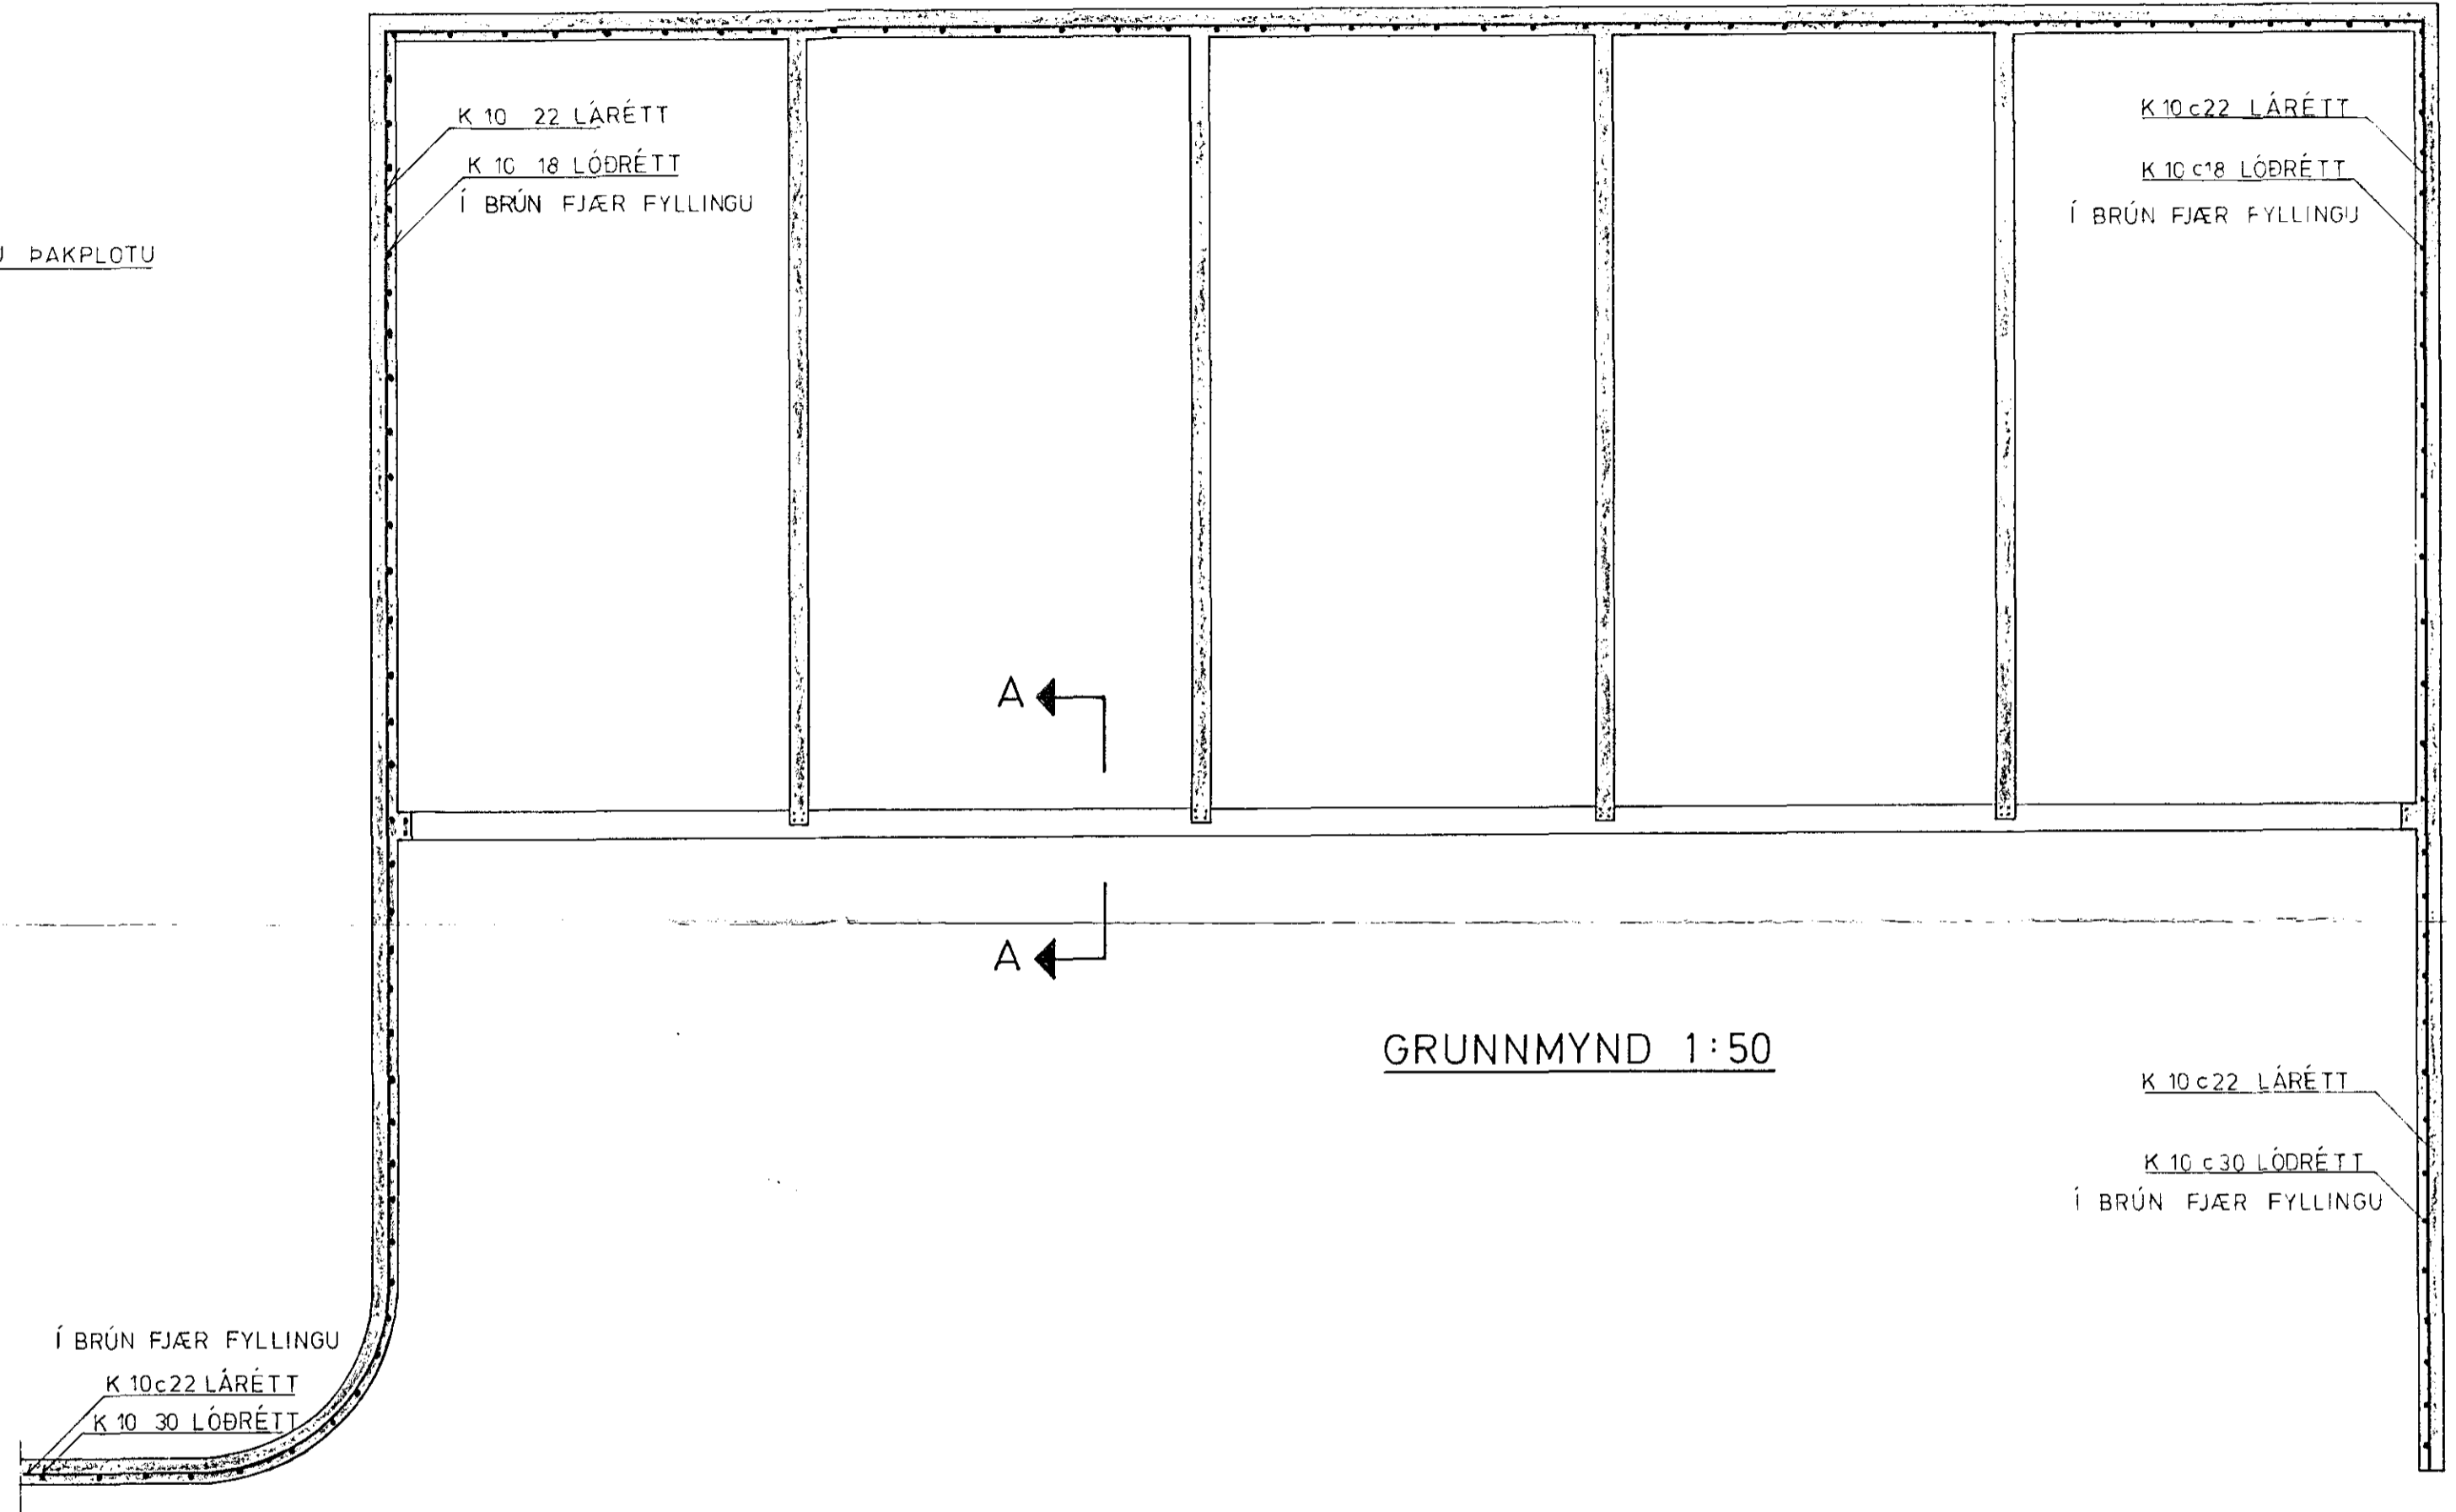

SNID A 1:20

GRUNNMYND 1:50

Í BRÚN FJÆR FYLLINGU
K 10 c22 LÁRÉTT
K 10 30 LÓDRÉTT

K 10 c22 LÁRÉTT
K 10 c30 LÓDRÉTT
Í BRÚN FJÆR FYLLINGU

STEKKJARHVAMMUR 2-10, HFJ.	Mælikv. 1:50 1:20	Verk 83016	Teikn nr 1.3.
JÁRN Í VEGGI BÍLSKÚRA.	Hannað Teiknað OV OV	Yfirfarið Samp. OV	Dags. JÚNÍ '83
VERKFRÆÐIÞJÓNUSTA JÓHANNIS G. BERGÞÓRSSONAR h/f.			
VERKFR. MVFI		HAFNARFIRDI - Símar 53315 OG 50241	