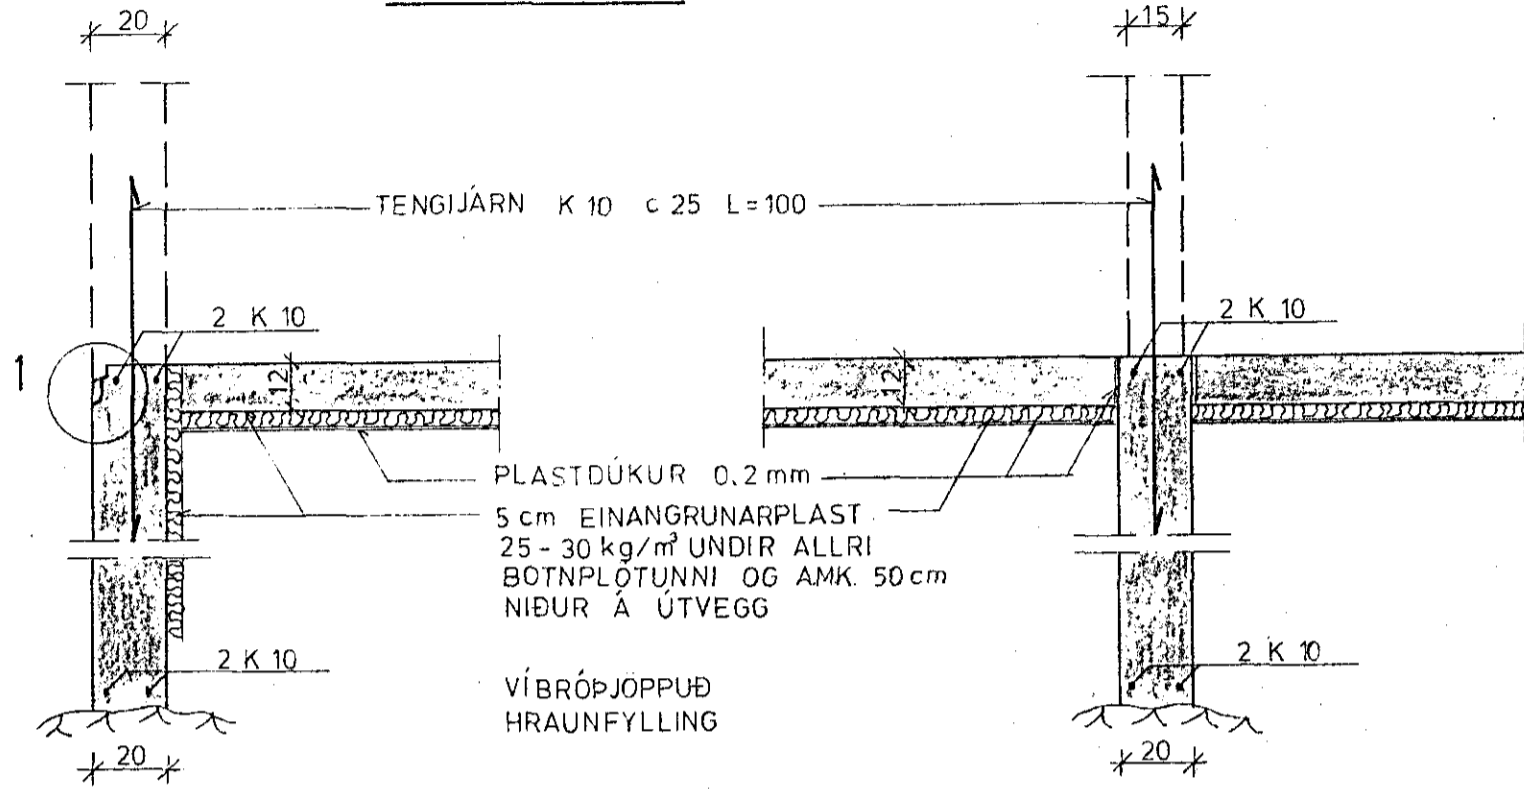

SÉRMYND 1

SNIÐ Í ÚTVEGGI 1:20

SNIÐ VIÐ DYR 1:20

SNIÐ MILLI HÚSA 1:20

STEKKJARHVAMMUR 4, HFJ.	Mælikv. 1:20 1:10	Vark 83015 83016	Teikn. n. 1.2.
SNIÐ Í UNDIRSTÖÐUR	Hannað Teiknað	Yfirtalað Sannp.	Dagur AGÚST '83
VERKFRÆÐIÞJÓNUSTA JÓHANNS G. BERGÞÓRSSONAR h.f. VERKFR. MVF. HAFNARFIRÐI - SIMAR 53315 OG 53214			