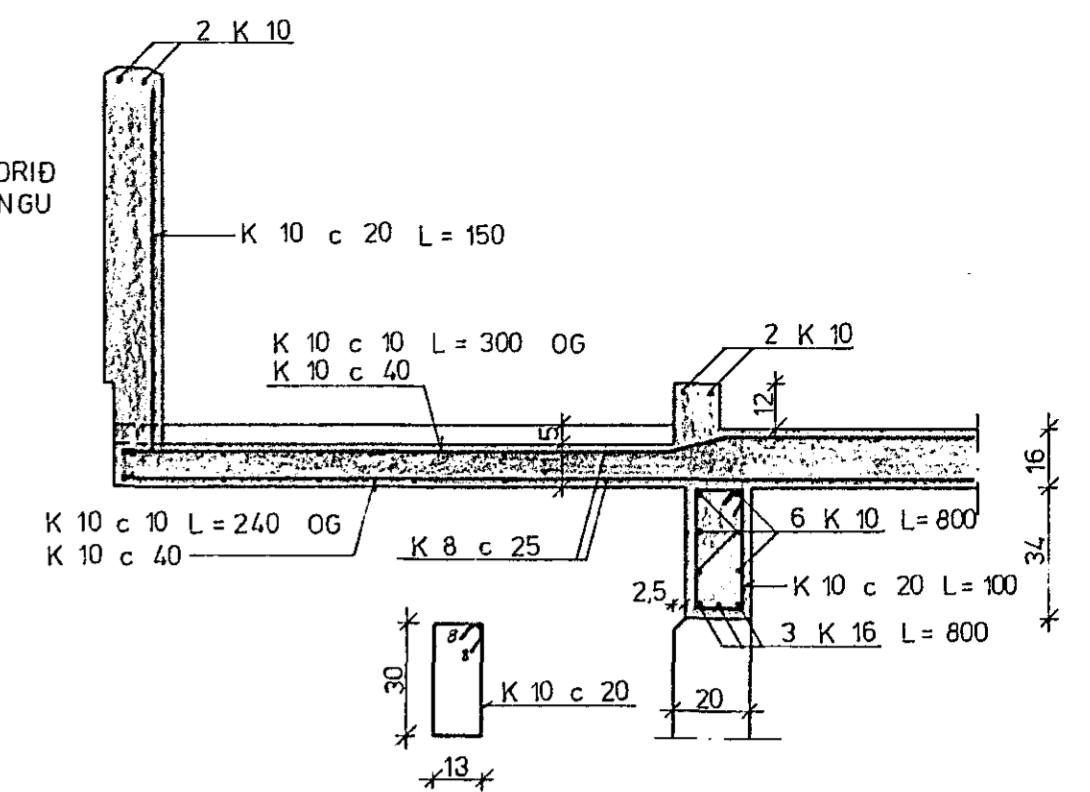

STÁLVINKLAR

SNID B 1 : 20

SKÝRINGAR SJA TEIKN. NR. 10.

STÉKKJARHVAMMUR 5, HFJ.	Málkv. 1:50 1:20	Verk 8105	Teikn. nr. 1.2.
PLATA YFIR JARÐHÆÐ	Hannað: <i>dv.</i> Teiknað: <i>dv.</i>	Yfirfarið: <i>dv.</i> Samb: <i>dv.</i>	Dags. APRIL '82
VERKFRÆÐIÞJÓNUSTA JÓHANNS G. BERGÞÓRSSONAR h/f. VERKFR. MVFI			
HAFNARFIRÐI - SÍMAR 53315 ÖG 50241