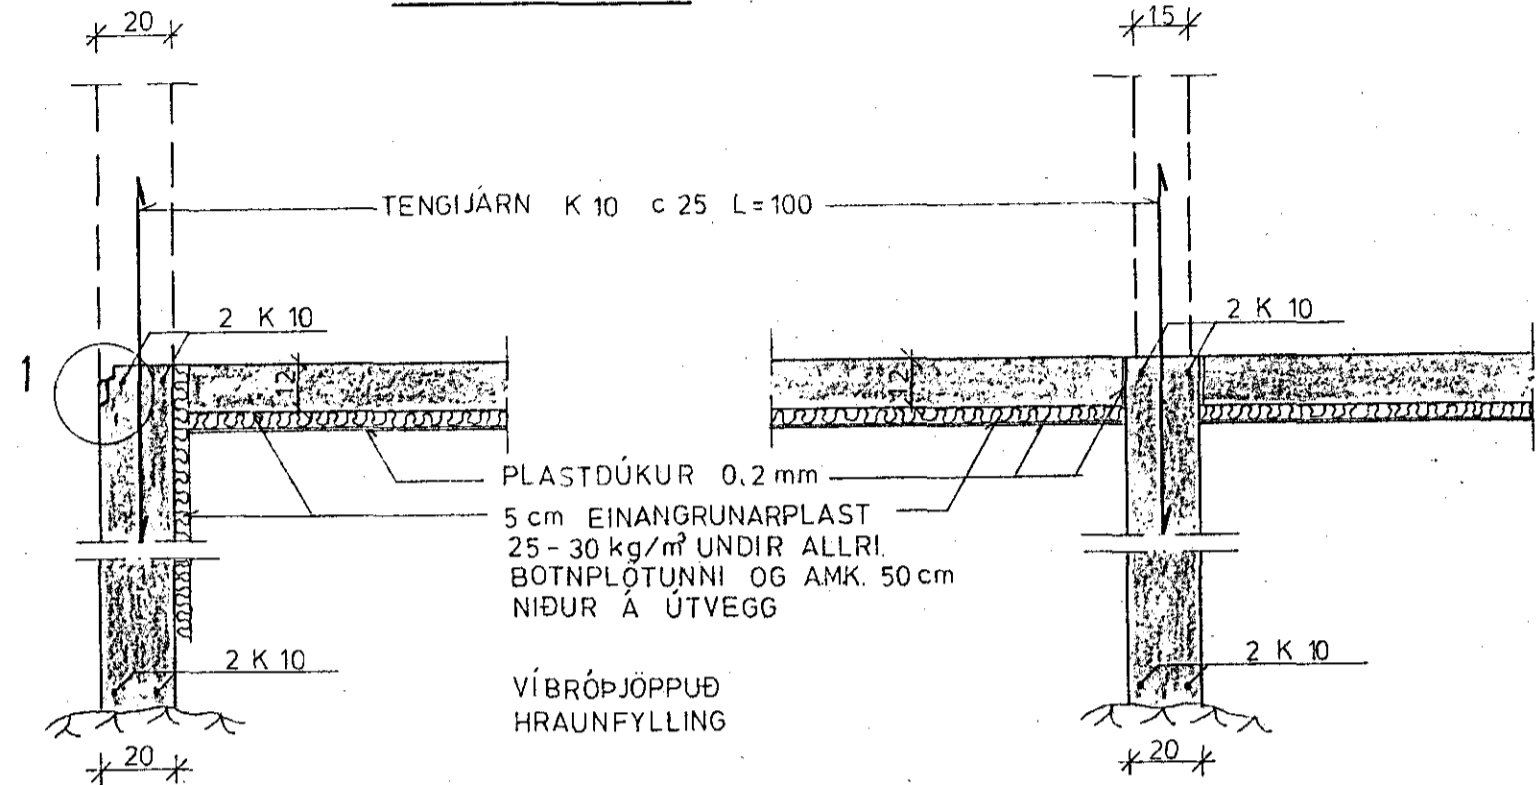

SÉRMYND 1

SNIÐ Í ÚTVEGGI 1:20

SNIÐ Í INNVEGGI 1:20

SNIÐ VIÐ DYR 1:20

SNIÐ MILLI HÚSA 1:20

STECKJARHVAMMUR 6, HFJ.	Mælikv. 1:20 1:10	Verk 83015 83016	Teikn. nr. 1.2.
SNIÐ Í UNDIRSTÖÐUR	Hannað Teiknað <i>[Signature]</i>	Yfirfarið Samb. <i>[Signature]</i>	Dags AGÚST '83
VERKFRÆÐIÞJÓNUSTA JÓHANNIS G. BERGÞÓRSSONAR h/f.			
VERKFR MVFI		HAFNARFIRDI - SÍMAR 53315 OG 50241	