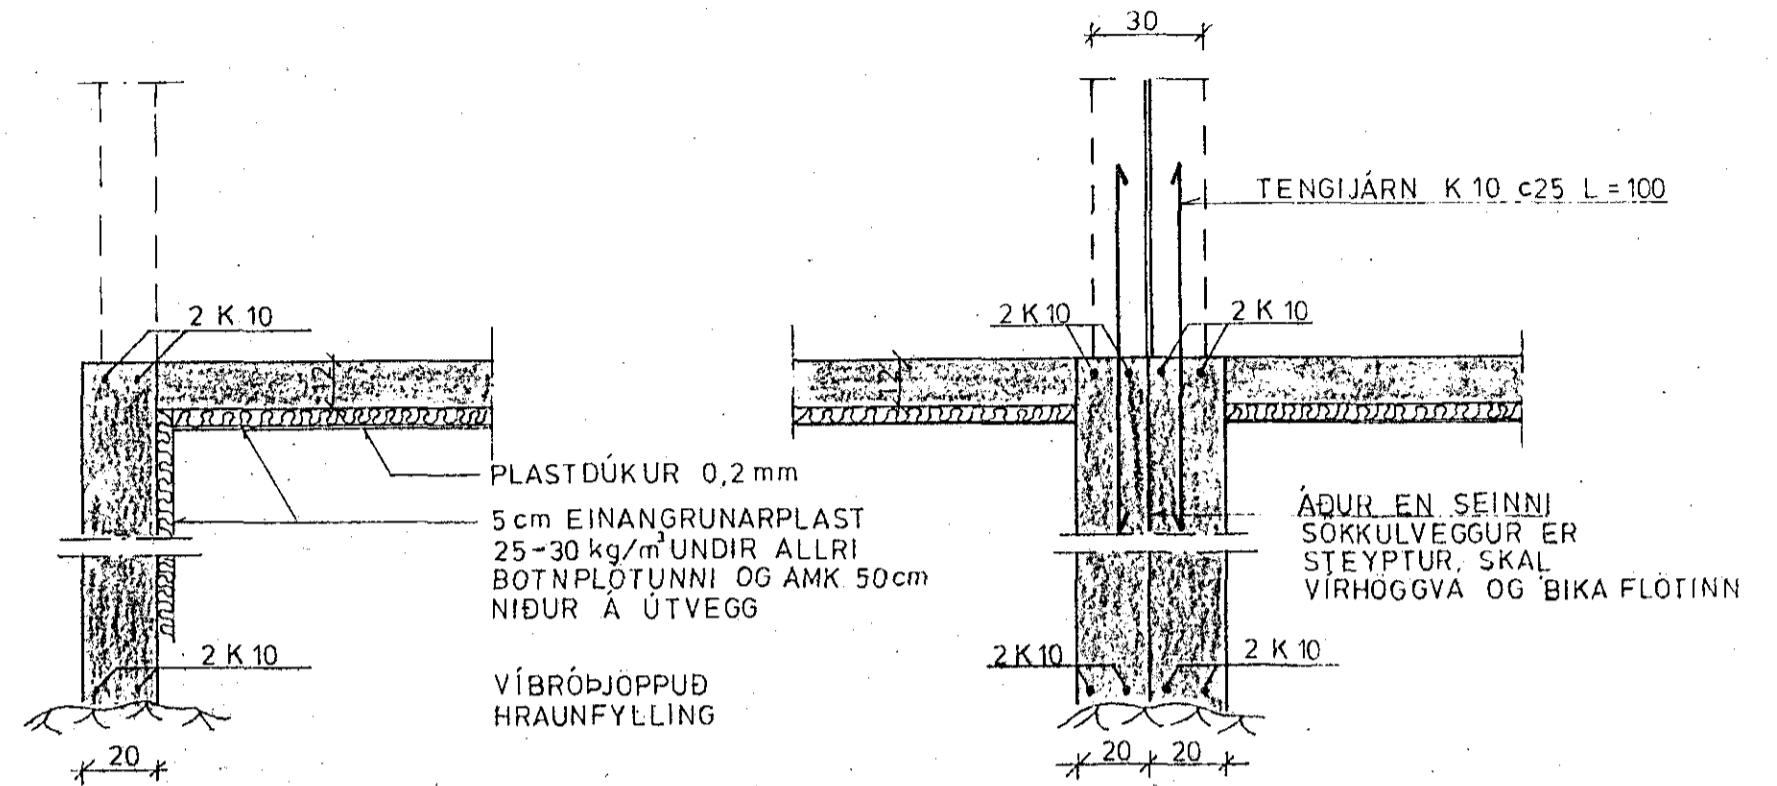

SÉRMYND 1

SNIÐ Í ÚTVEGGI 1:20

SNIÐ Í INNVEGGI 1:20

SNIÐ VIÐ DYR 1:20

SNIÐ MILLI HÚSA 1:20

STECKJARHVAMMUR 6, HFJ.	Mælikv. 1:20 1:10	Verk 83015 83016	Teikn. nr. 1.2.
SNIÐ Í UNDIRSTÖÐUR	Hannað Teiknað <i>[Signature]</i>	Yfirfarið Samb. <i>[Signature]</i>	Dags AGÚST '83
VERKFRÆÐIÞJÓNUSTA JÓHANNIS G. BERGÞÓRSSONAR h/f.			
VERKFR MVFI		HAFNARFIRDI - SÍMAR 53315 OG 50241	