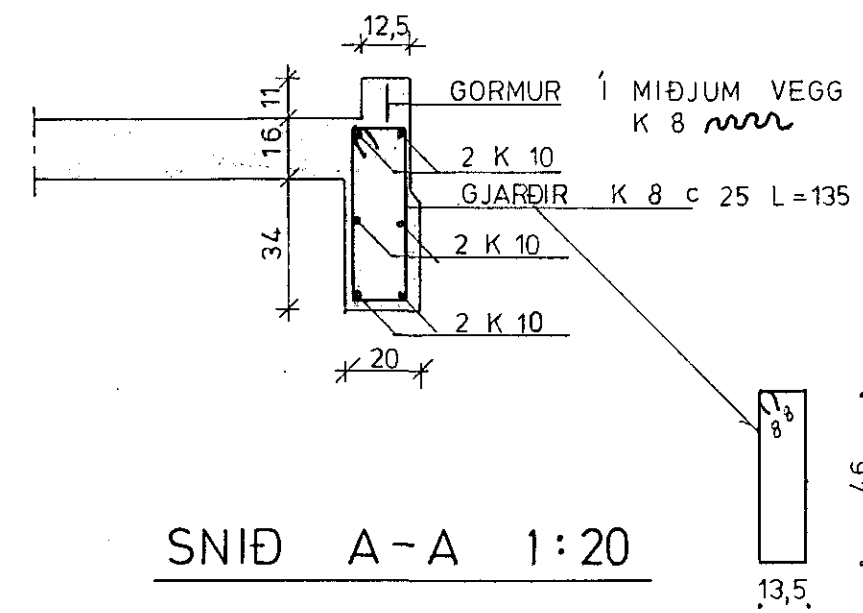

GRUNNMYND 1:50

SNID A-A 1:20

SNID B-B 1:20

SKÝRINGAR SJA TEIGN. NR. 1.0

STEKKJARHVAMMUR 6, HAFN.	Mælikv. 1:50	Verk 83016	Teikn. nr. 1.3
PLATA YFIR JARÐHÆÐ	Hannað. Teiknað B. J.	Yfirfarið. Samp	Dags. DES. '83
VERKFRÆÐIÞJÓNUSTA JÓHANNIS G. BERGÞÓRSSONAR h/f.			
VERKFR. MVFI		HAFNARFIRDI - SIMAR 53315 OG 50241	