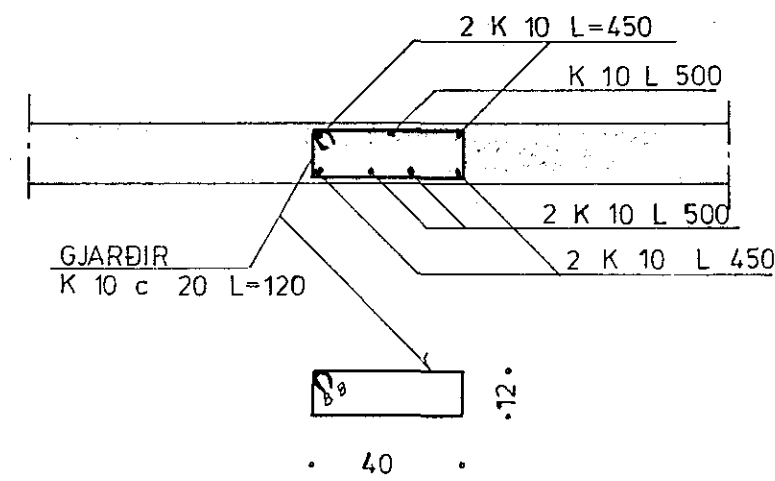

GRUNNMYND 1:50

SNID A-A 1:20

SNID B-B 1:20

SKÝRINGAR SJA TEIGN. NR. 1.0

STEKKJARHVAMMUR 6, HAFN.	Mælikv. 1:50	Verk 83016	Teikn. nr. 1.3
PLATA YFIR JARÐHÆÐ	Hannað. Teiknað B. J.	Yfirfarið. Samp	Dags. DES. '83
VERKFRÆÐIÞJÓNUSTA JÓHANNIS G. BERGÞÓRSSONAR h/f.			
VERKFR. MVFI		HAFNARFIRDI - SIMAR 53315 OG 50241	