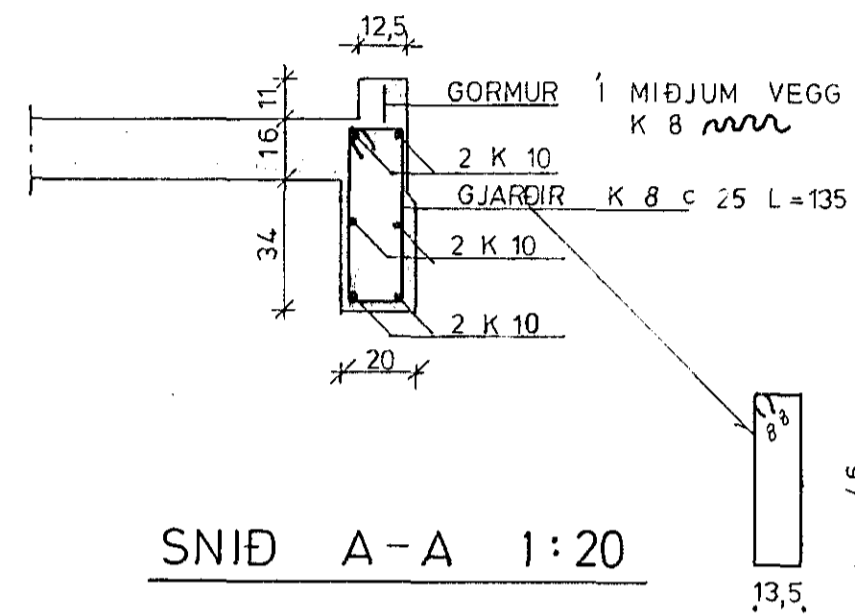

GRUNNMYND 1:50

INNSTEYPT HANDRÍÐ  
SJA SÉRTEIKNINGU  
ARKITEKTA

SNID B 1:20

SNID A-A 1:20

SNID B-B 1:20

SKÝRINGAR SJA TEIKN. NR. 1.0

STEKKJARHVAMMUR 6, HAFN.	Mælikv. 1:50	Verk 83016	Teikn. nr. 1.3
PLATA YFIR JARÐHÆÐ	Hannað: Teiknað: B.J.	Yfirfarið: Samp:	Dags. DES. '83
VERKFRÆÐIÞJÓNUSTA JÓHANNS G. BERGPÓRSSONAR h/f.			
VERKFR. MVFI		HAFNARFIRDI - SÍMAR 53315 ÖG 50241	