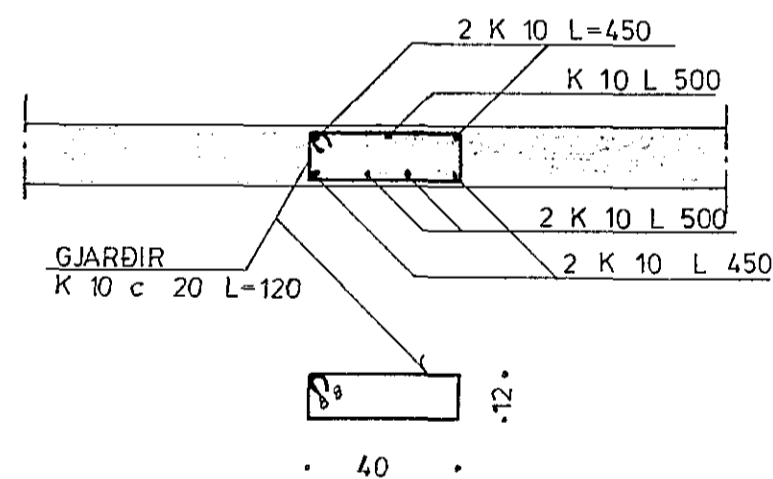

GRUNNMYND 1:50

INNSTEYPT HANDRÍÐ  
SJA SÉRTEIKNINGU  
ARKITEKTA

SNID B 1:20

SNID A-A 1:20

SNID B-B 1:20

SKÝRINGAR SJA TEIKN. NR. 1.0

STEKKJARHVAMMUR 6, HAFN.	Mælikv. 1:50	Verk 83016	Teikn. nr. 1.3
PLATA YFIR JARÐHÆÐ	Hannað: Teiknað: B.J.	Yfirfarið: Samp:	Dags. DES. '83
VERKFRÆÐIÞJÓNUSTA JÓHANNS G. BERGPÓRSSONAR h/f.			
VERKFR. MVFI		HAFNARFIRDI - SÍMAR 53315 ÖG 50241	