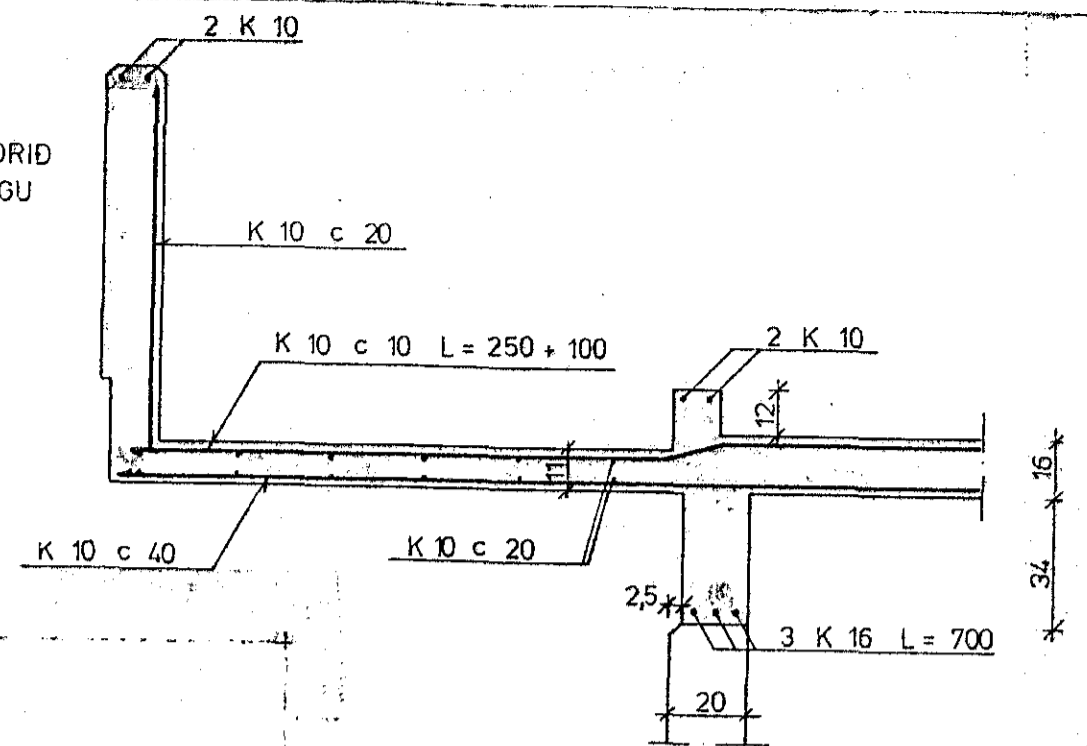

GRUNNMYND 1:50

INNSTEYPT HANDRÍÐ  
SJA SÉRTEIKNINGU  
ARKITEKTA

SNID B 1:20

SNID A-A 1:20

SNID B-B 1:20

SKÝRINGAR SJA TEIKN. NR. 1.0

STEKKJARHVAMMUR 6, HAFN.	Mælikv. 1:50	Verk 83016	Teikn. nr. 1.3
PLATA YFIR JARÐHÆÐ	Hannað: Teiknað: B.J.	Yfirfarið: Samp:	Dags. DES. '83
VERKFRÆÐIÞJÓNUSTA JÓHANNS G. BERGPÓRSSONAR h/f.			
VERKFR. MVFI		HAFNARFIRDI - SÍMAR 53315 ÖG 50241	