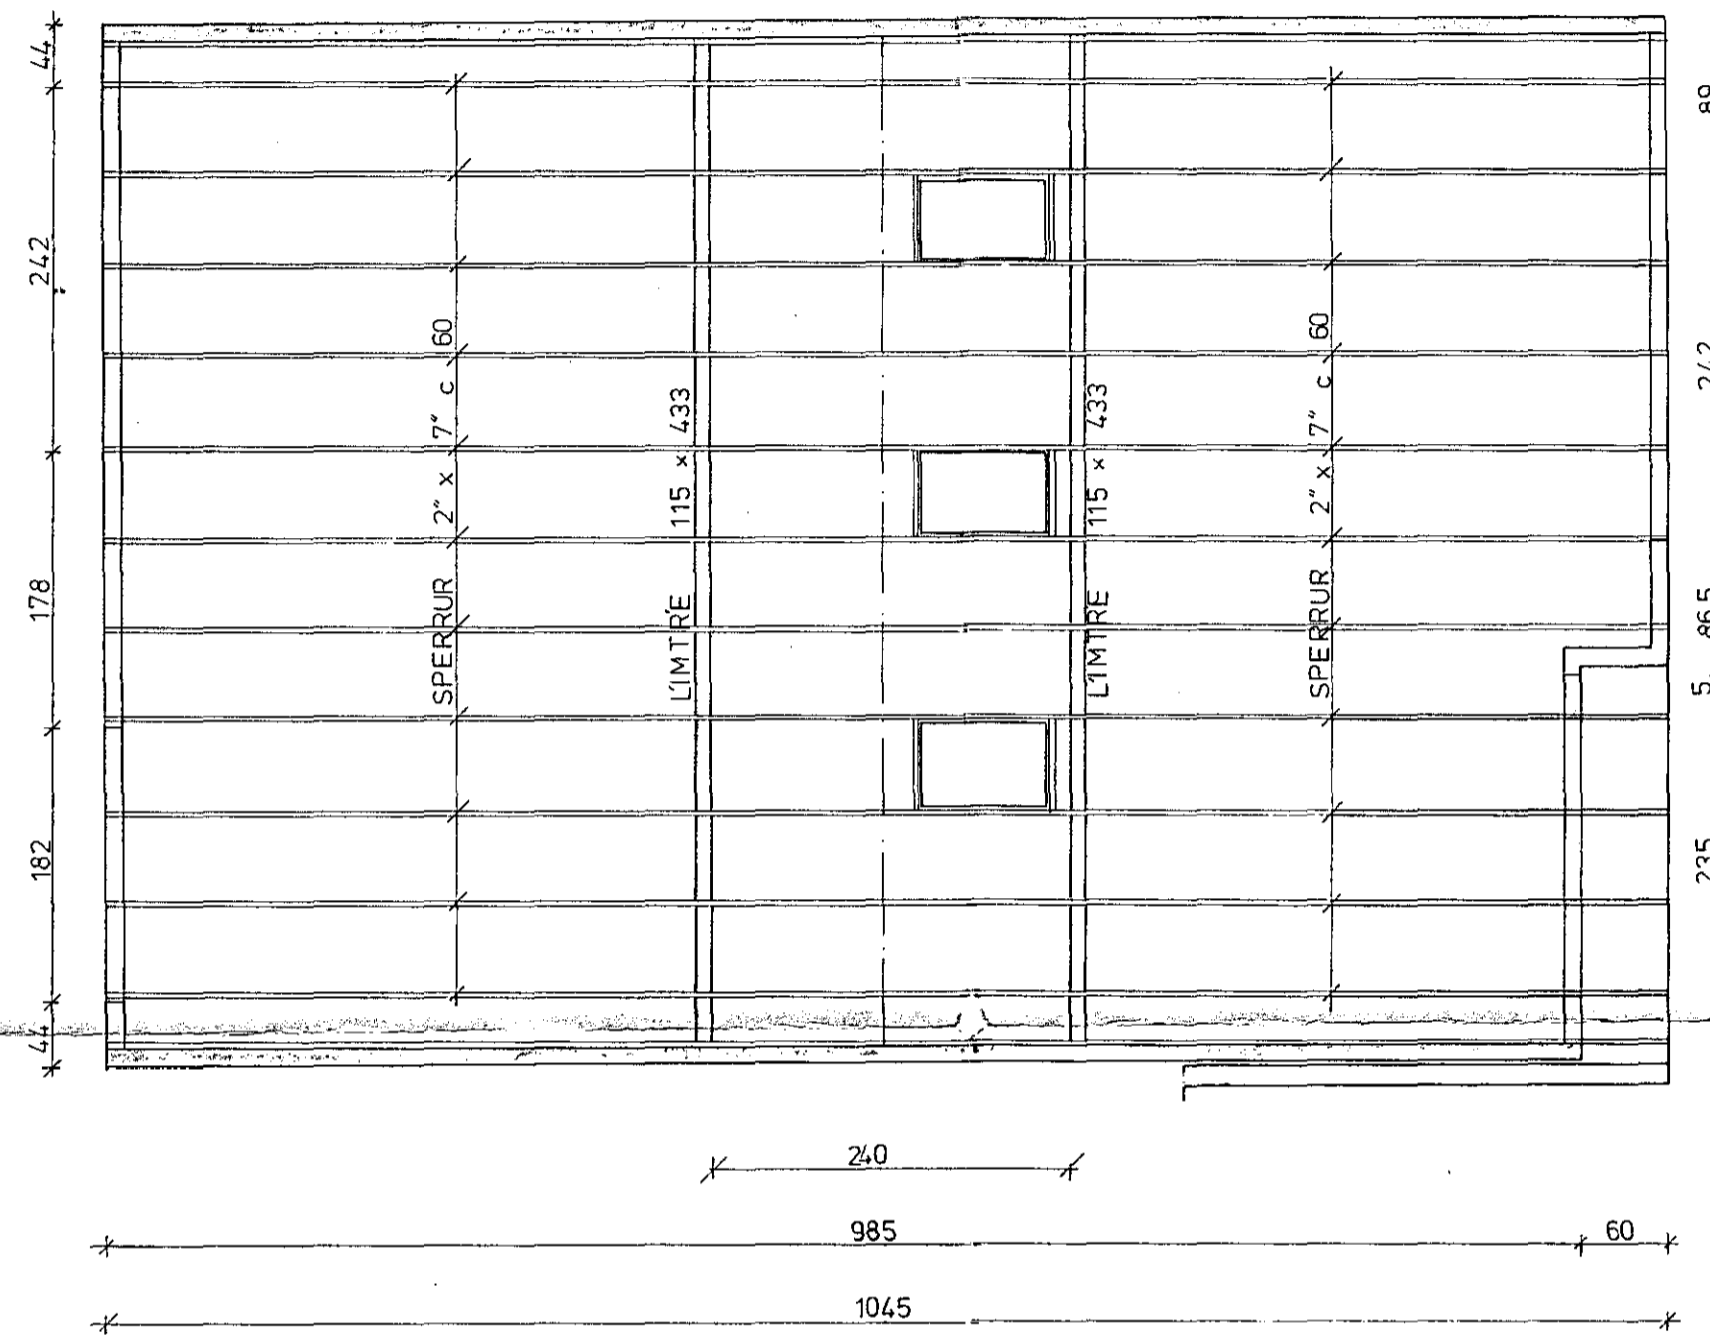

ATH

SPERRUR SEM SÝNDAR ERU HEILAR
FRÁ VEGG OG UPP Í MÆNI MÁ
SKEYTA SAMAN Á LÍMTRÉBITUM EINS
OG SÝNT ER Á SÉRMYND 2. TEIKN. 1.5
SNID A - A SJÁ TEIKN. 1.5

GRUNNMYND 1 : 50

ATH

STAÐSETNING Á SPERRUM RÆÐST
AF STAÐSETNINGU GLUGGA
MESTA LEYFILEGA BIL MILLI
SPERRA ER 75 cm.