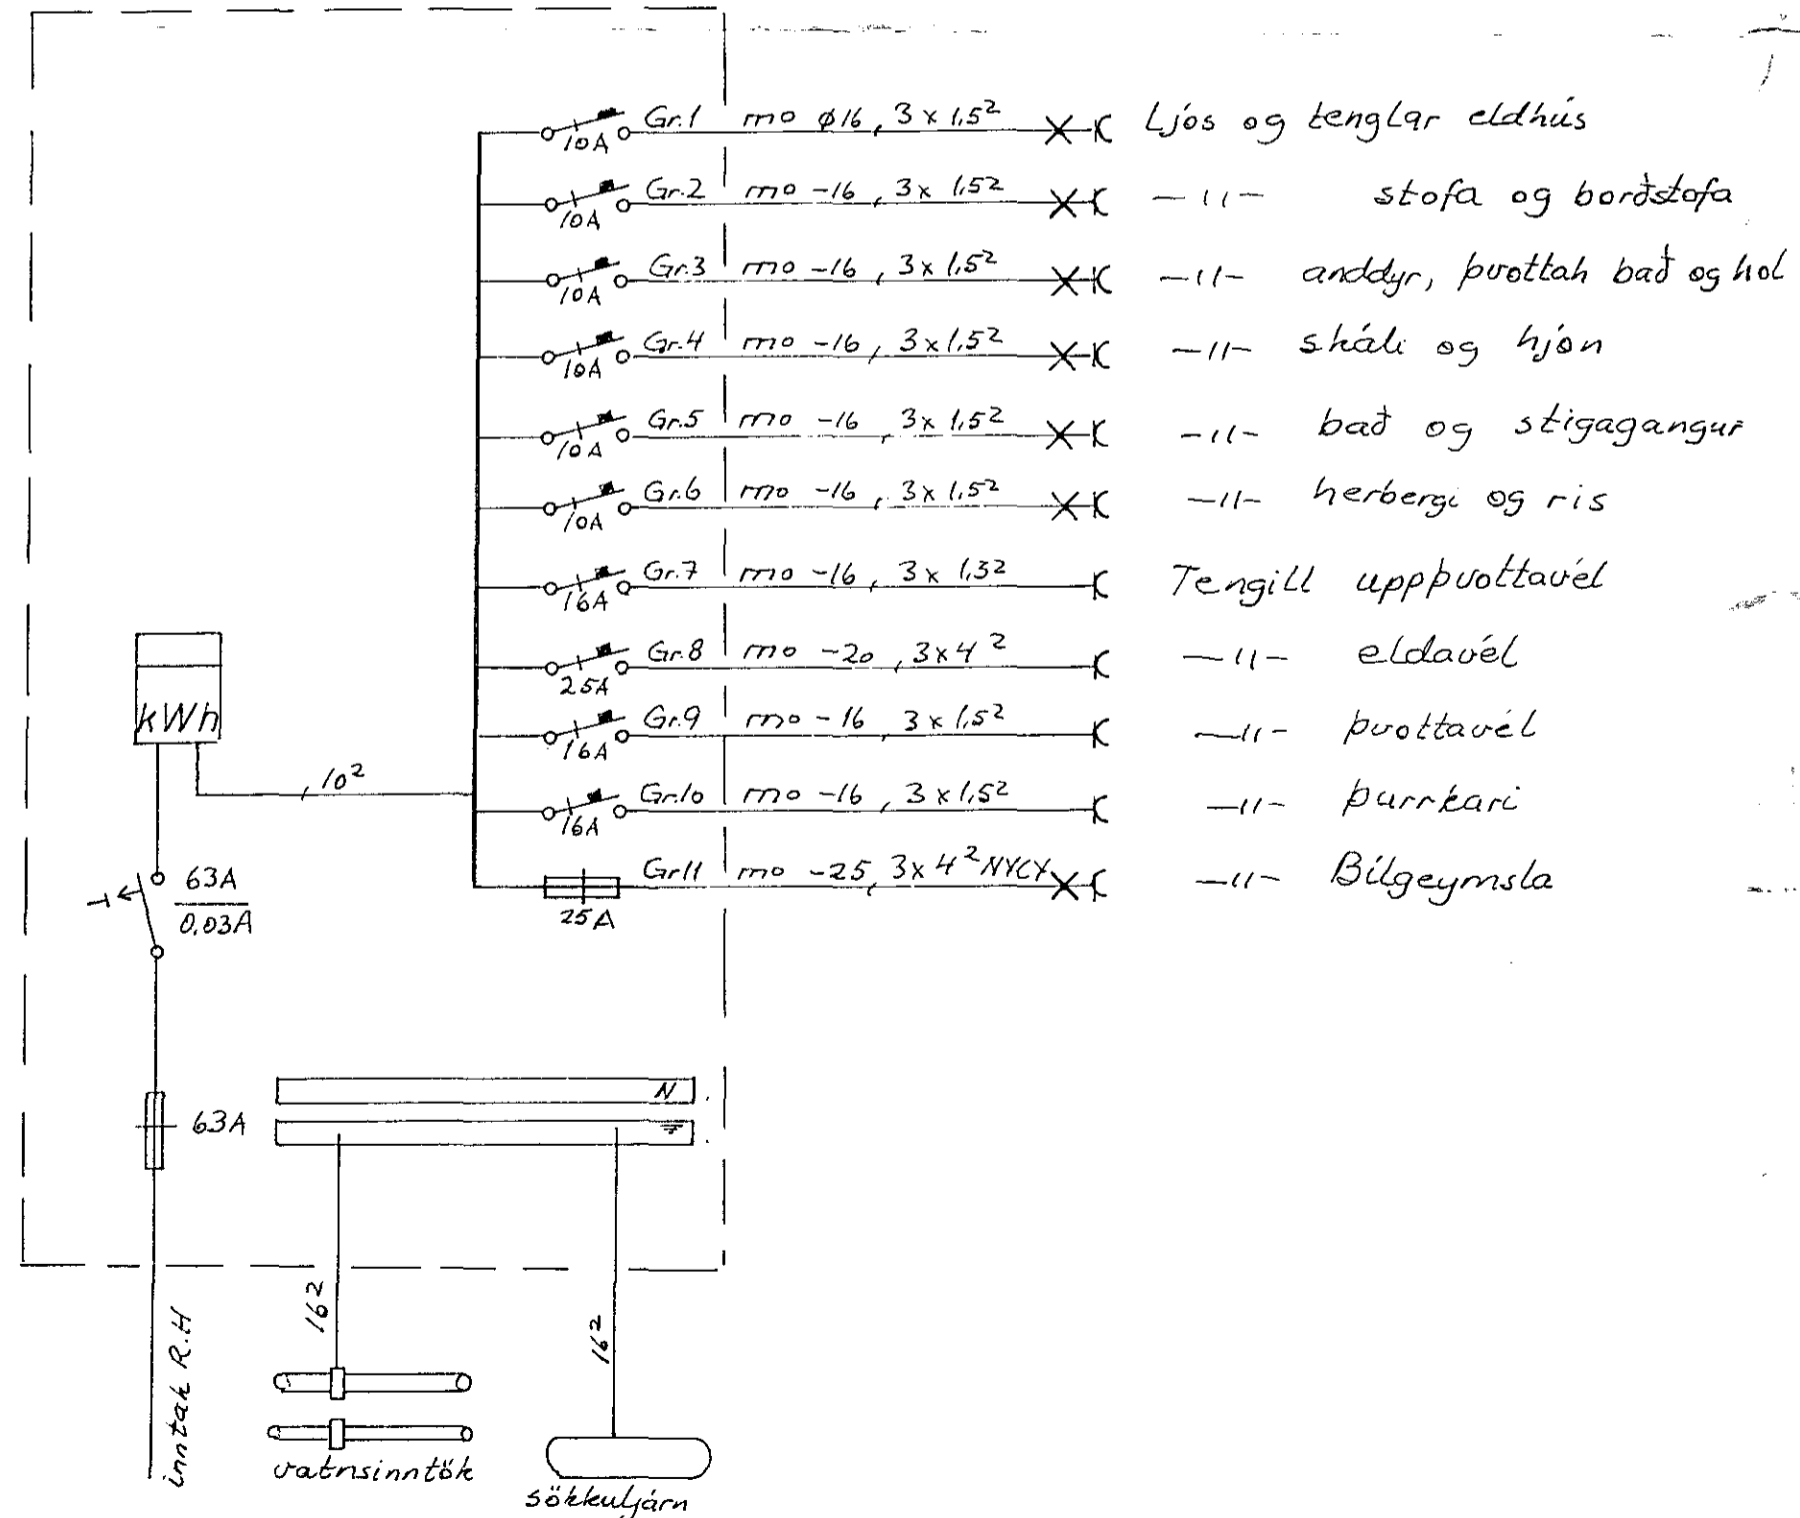

M. 1:500

NR.	BREYTING	DAGS	BR.
STEKKJARHVAMMUR 6			
GRUNNMYND RIS EINLÍNUMYND OG AFSTAÐA		HANNAD	F.G.H
SNÍÐ 1:100		TEIKNAD	F.G.H
		DAGS	07 83
		BLAÐ	2 AF 2
		KVARDI	1:500, 1:50
		VERK NR.	055

Fdu og Jens s. 54160 og 52829