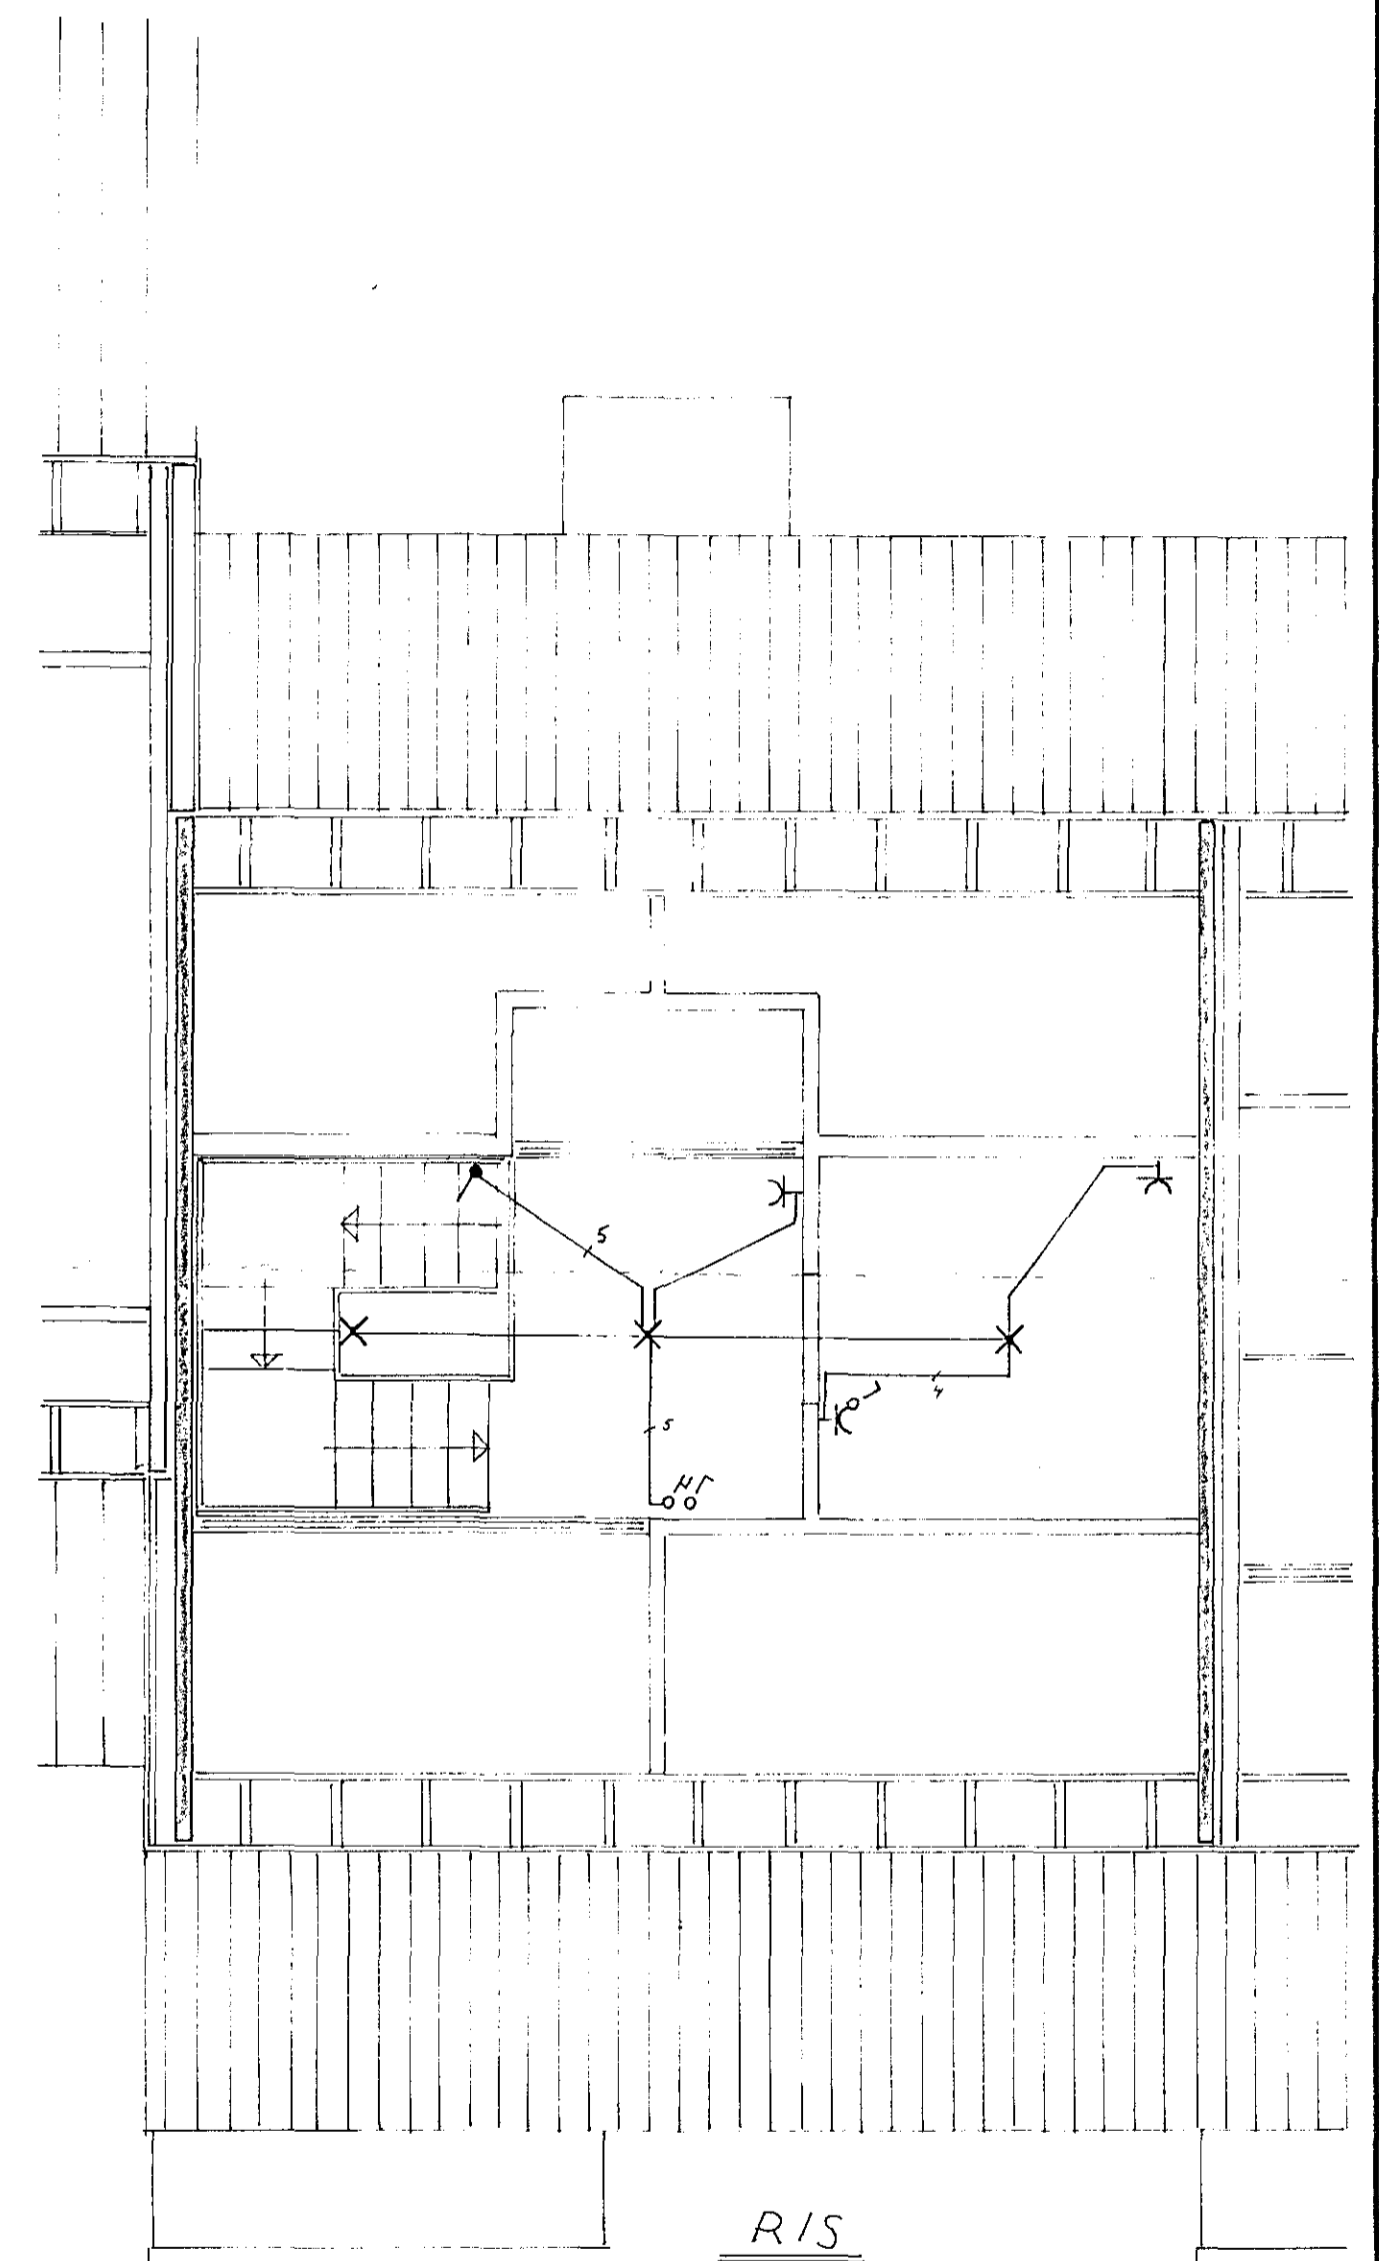

M. 1:500

NR.	BREYTING	DAGS	BR.
STEKKJARHVAMMUR 6			
GRUNNMYND RIS EINLÍNUMYND OG AFSTAÐA		HANNAD	F.G.H
SNÍÐ 1:100		TEIKNAD	F.G.H
		DAGS	07 83
		BLAÐ	2 AF 2
		KVARDI	1:500, 1:50
		VERK NR.	055

Fdu og Jens s. 54160 og 52829