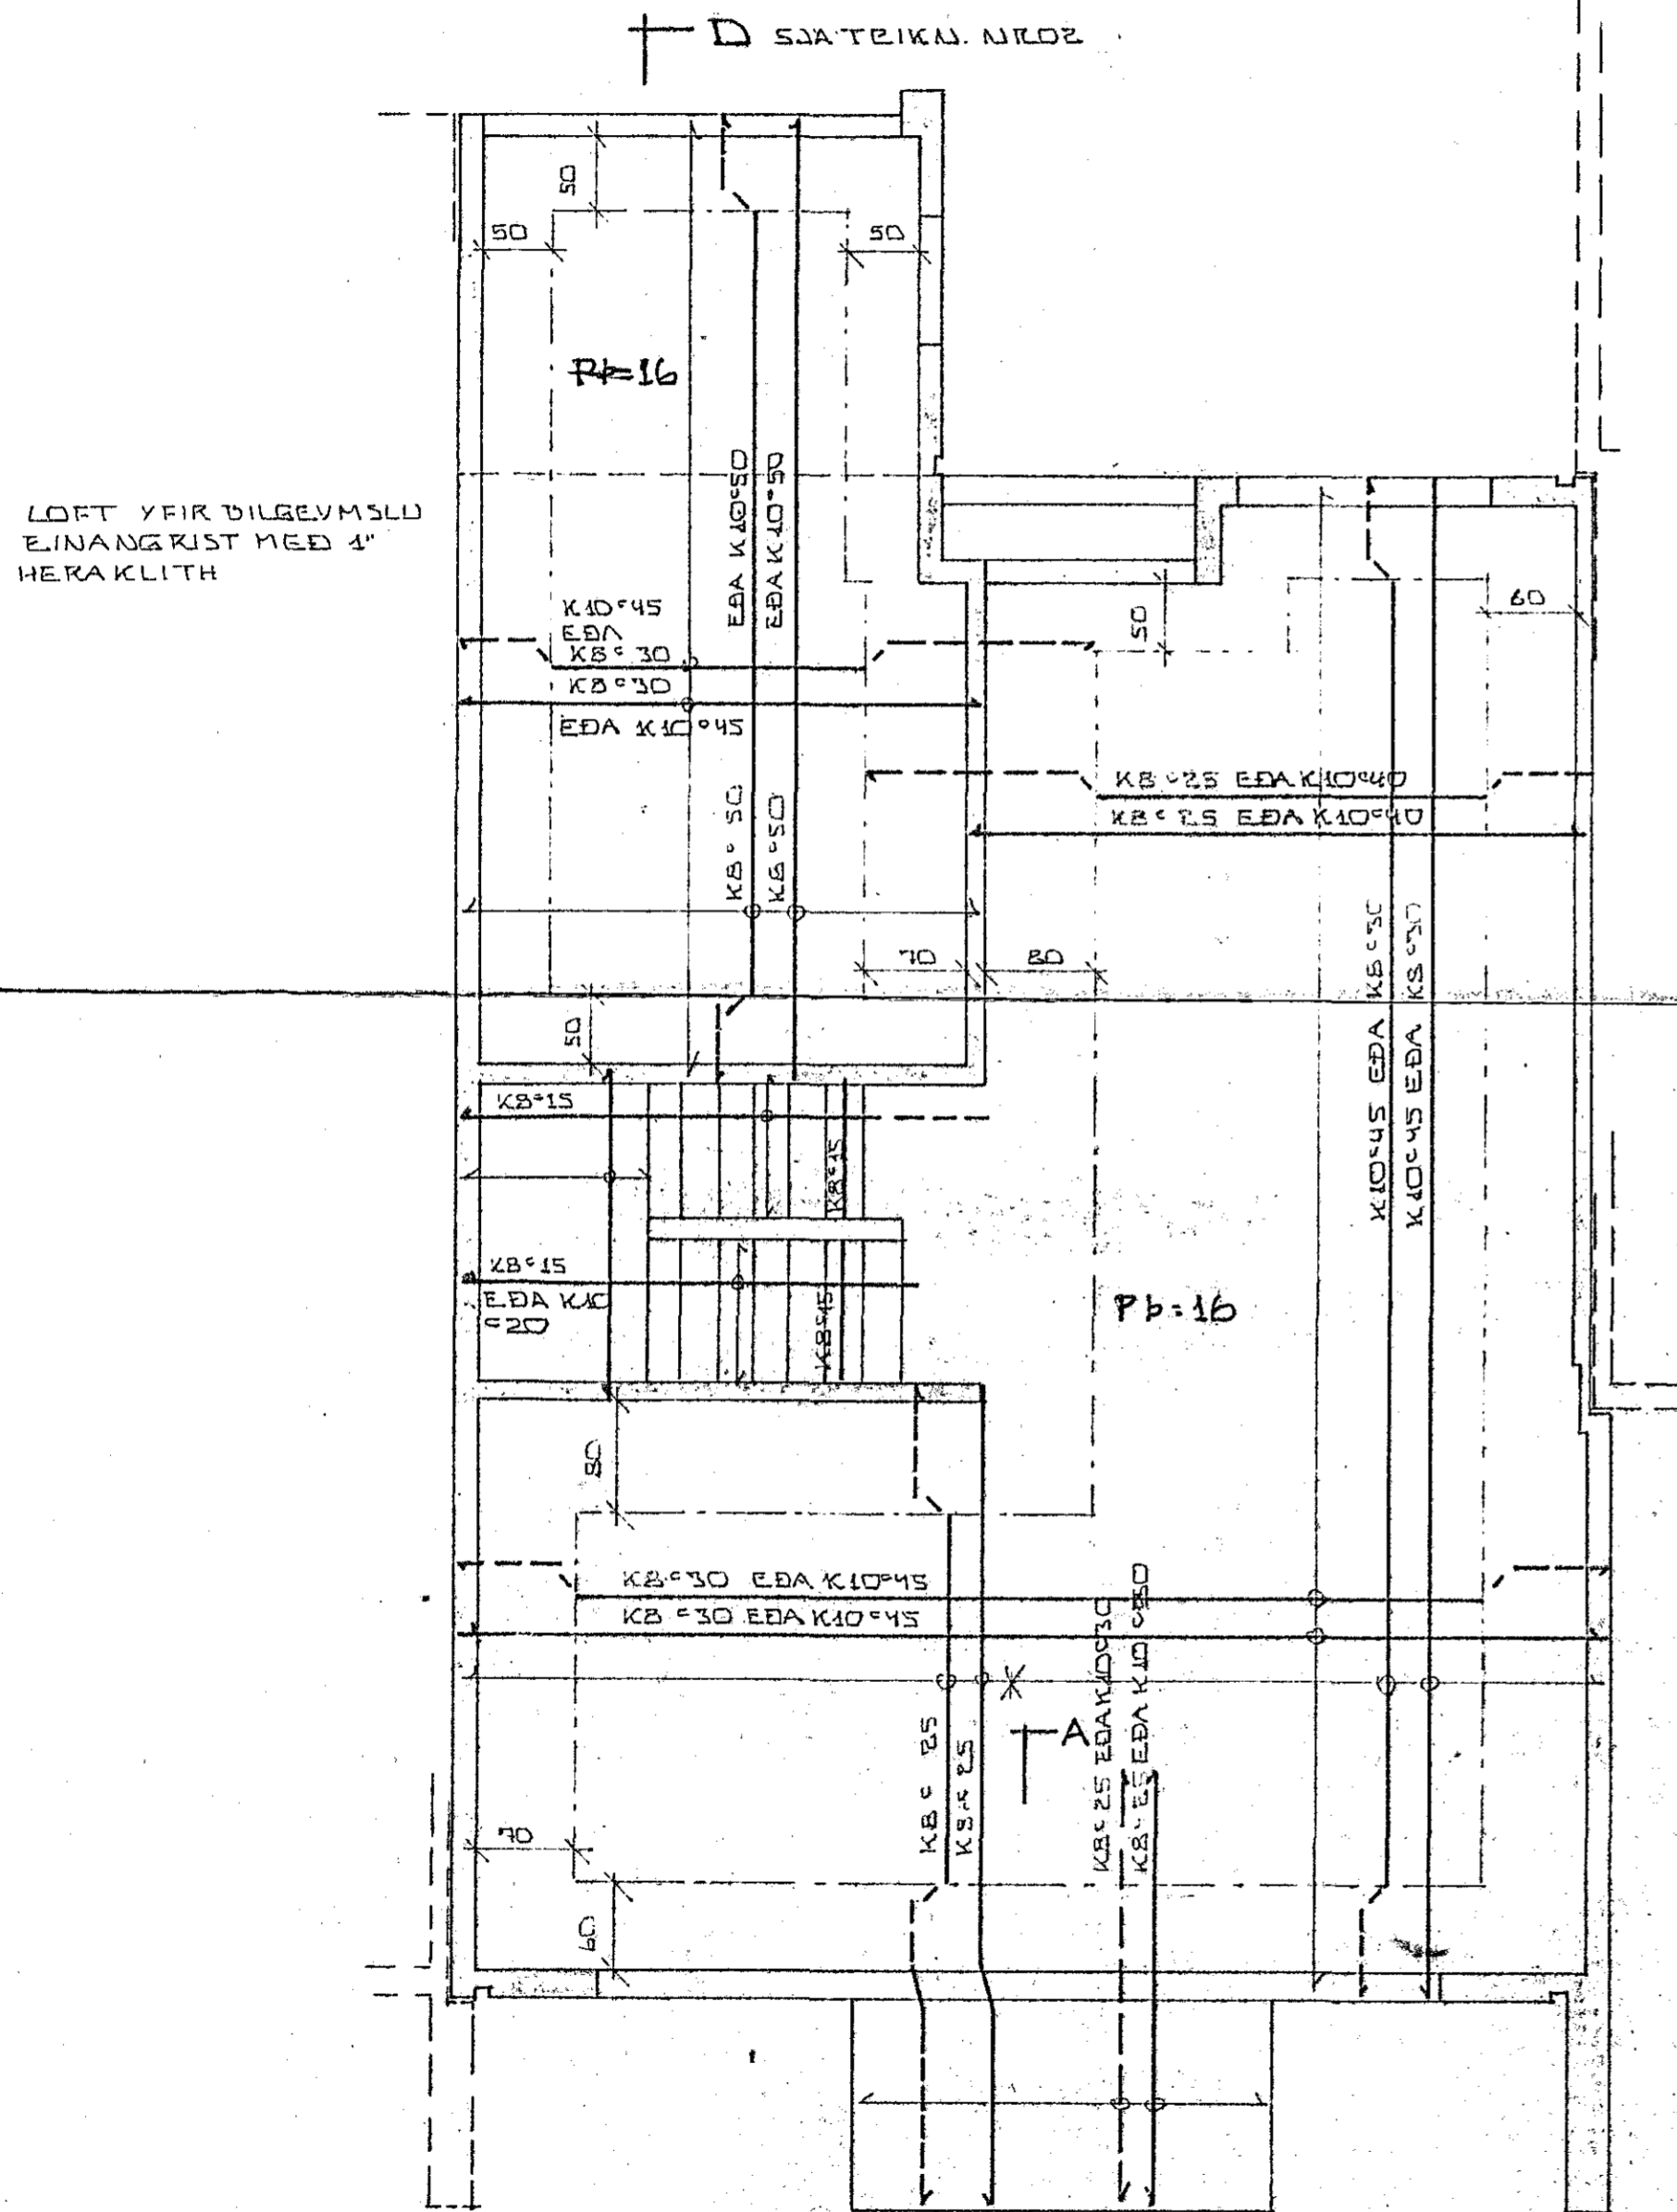

SNIB A-A 1:20

GRUNNMYND ~ 1:50

LA

STEKKJARHVAMMUR 7 HAFNARFIRÐI	DAGS: MARS '82
BURÐARVIRKI STEYPT PLATA YFIR	REIKN. S.F.
NEDRI HÆÐ	TEIKN. B.G.
MÆLIKV. ~ 1:50	VERK.NR: 8205
SIGURÐUR ÞORLEIFSSON TÆKNIÆRÐ. F.T.F.I.	TEIKN.NR: 04
STRANDGÖTU 11, HAFNARFIRÐI. Sími: 54751	