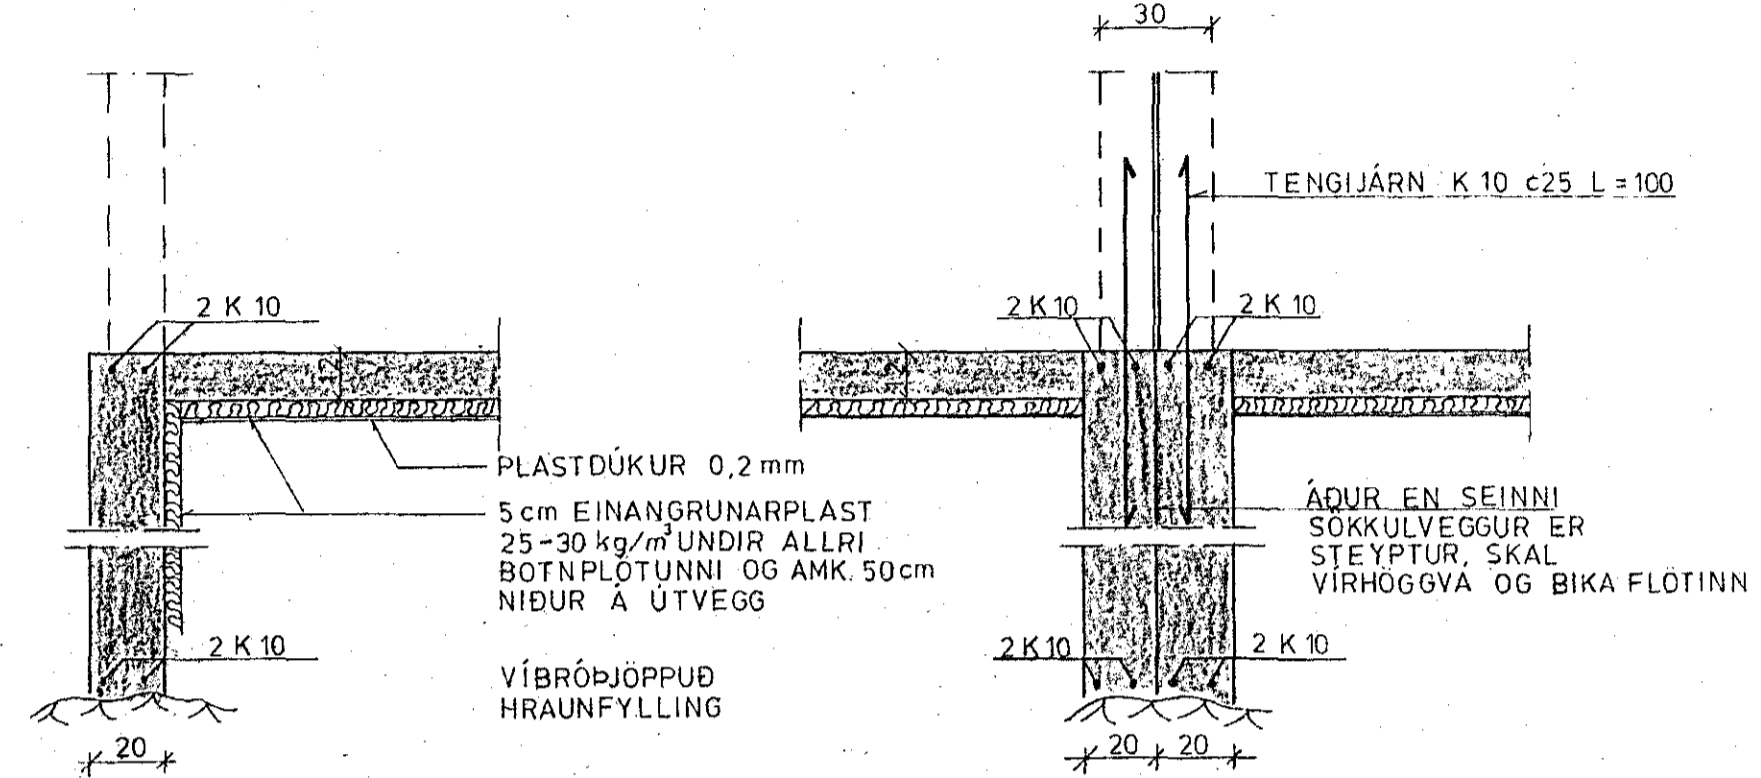

SÉRMYND 1

SNIÐ Í ÚTVEGGI 1:20

SNIÐ VIÐ DYR 1:20

SNIÐ MILLI HÚSA 1:20

STECKJARHVAMMUR 8, HFJ.	Mælikv. 1:20 1:10	Verk 83015 83016	Teikn. nr 1.2.
SNIÐ Í UNDIRSTÖÐUR	Hannað Teiknað. <i>HV</i> <i>XC</i>	Yfirfarið Samb. <i>SV</i>	Dag. AGÚST '83
VERKFRÆÐIÞJÓNUSTA JÓHANNS G. BERGÞÓRSSONAR h/f.			
VERKFR. MVEI		HAFNARFIRDI - SIMAR 53111 OG 50211	