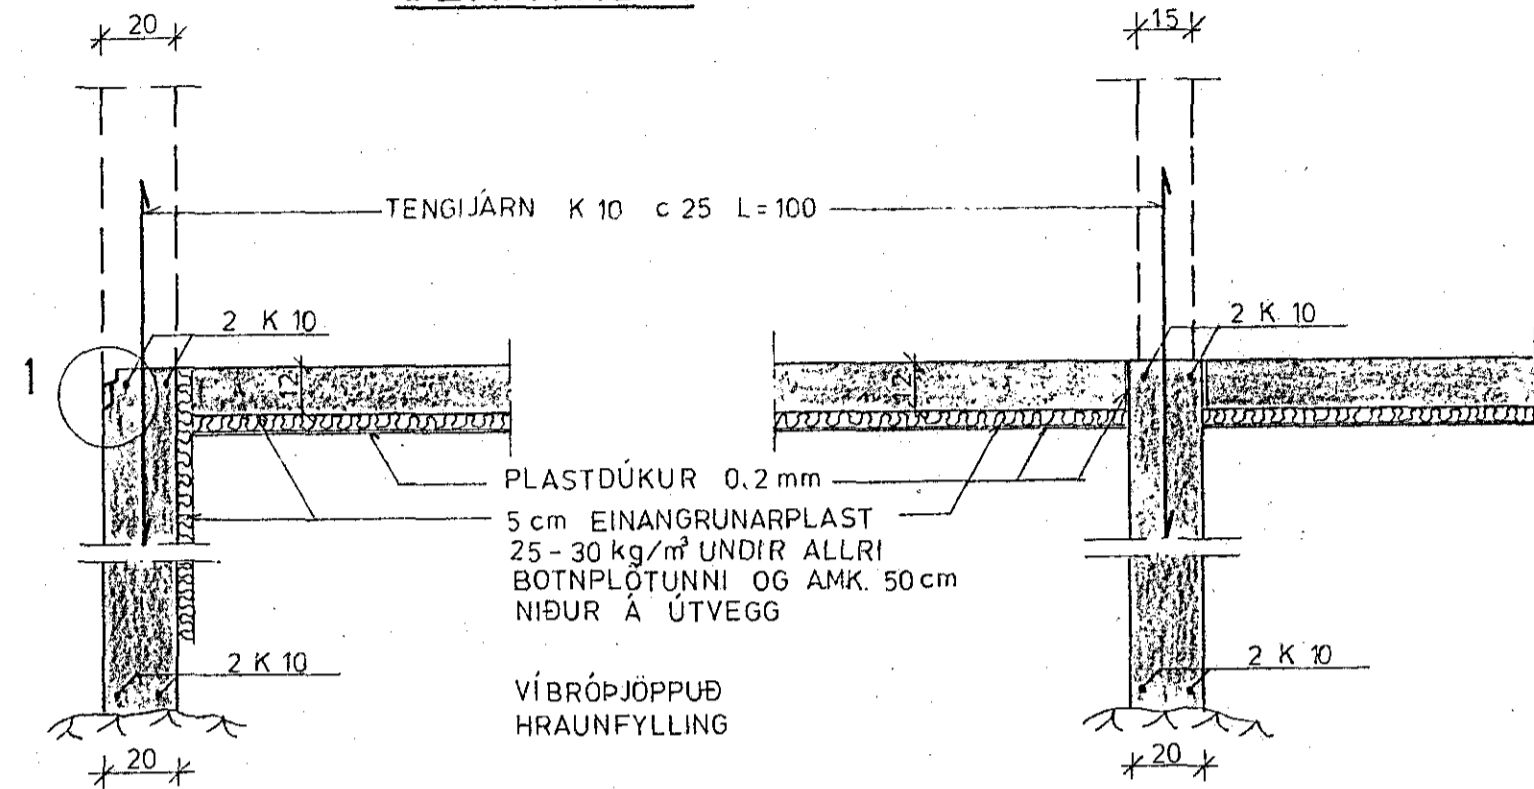

SÉRMYND 1

SNIÐ Í ÚTVEGGI 1:20

SNIÐ VIÐ DYR 1:20

SNIÐ MILLI HÚSA 1:20

STECKJARHVAMMUR 8, HFJ.	Mælikv. 1:20 1:10	Verk 83015 83016	Teikn. nr 1.2.
SNIÐ Í UNDIRSTÖÐUR	Hannað Teiknað. <i>HV</i> <i>XC</i>	Yfirfarið Samb. <i>SV</i>	Dag. AGÚST '83
VERKFRÆÐIÞJÓNUSTA JÓHANNS G. BERGÞÓRSSONAR h/f.			
VERKFR. MVEI		HAFNARFIRDI - SIMAR 53111 OG 50211	