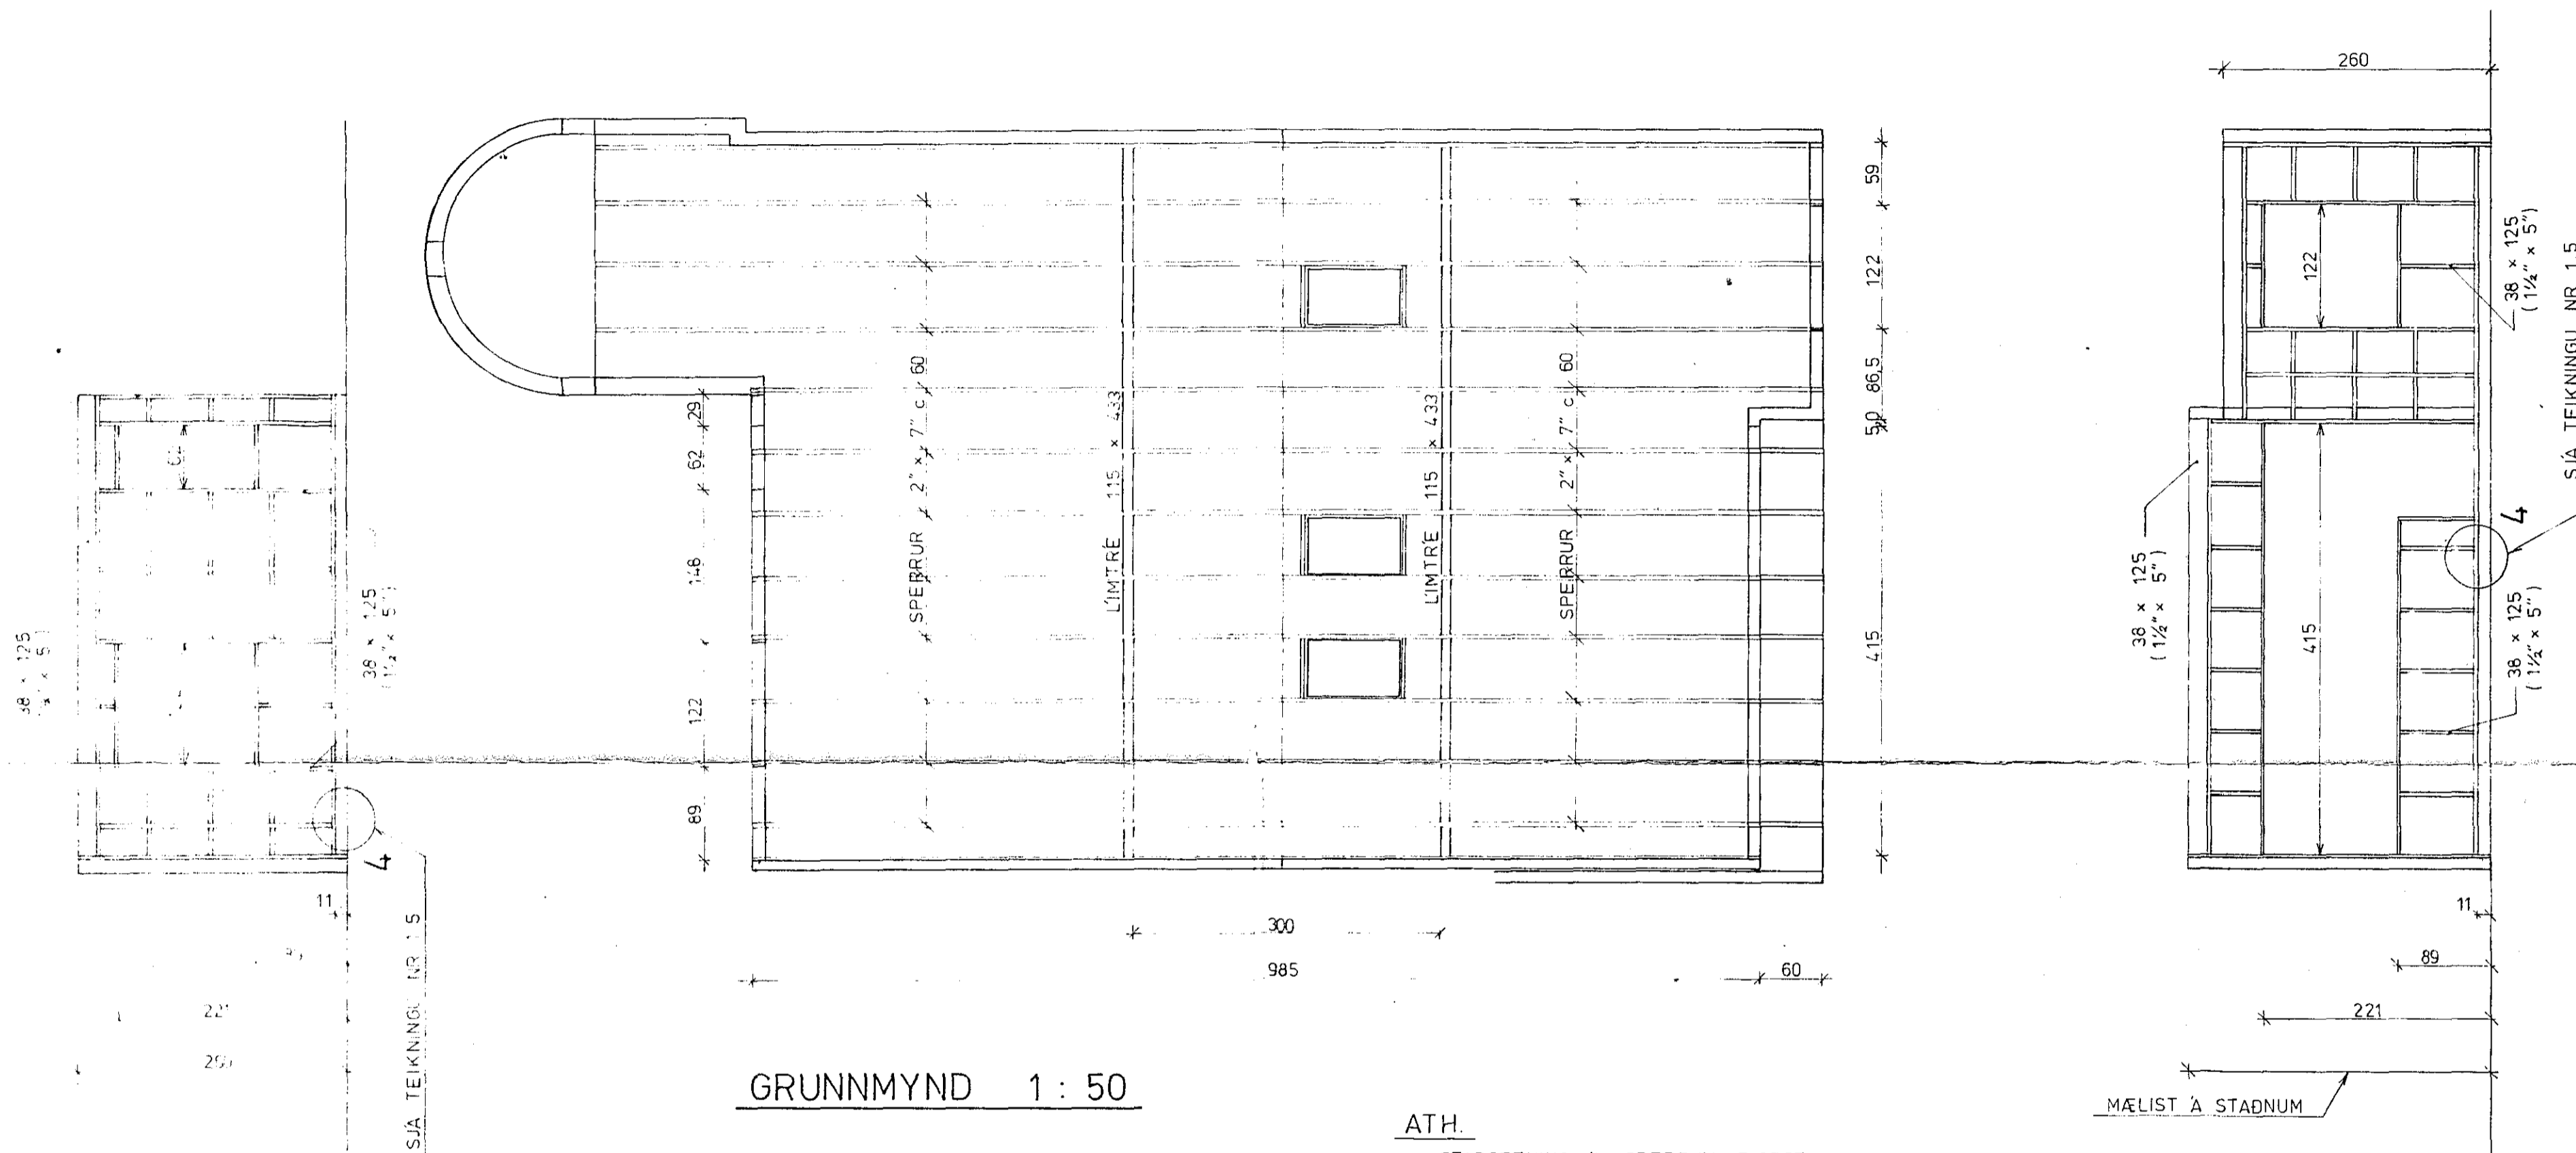

ATH

SPERRUR SEM SYNDAR ERU HEILAR
FRÁ VEGGUM UPP Í MÆLI. MA
SKEYTA SAMAN Á LÍMTREBITUM EINS
OG SÝNT ER Á SERMYND 2 TEIKN 15
SNÚ A - A SJA TEIKN 15

ATH

STADSETNING Á SPERRUM RÆÐST
AF STADSETNINGU GLUGGA
MESTA LEYFILEGA BIL MILLI
SPERRA ER 75 cm