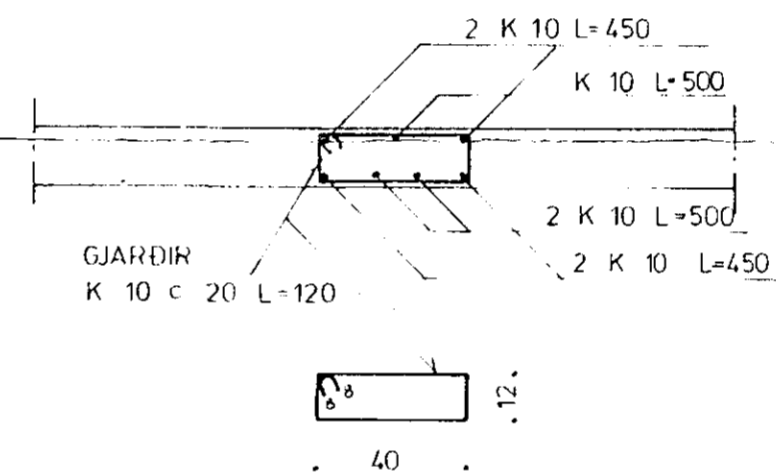

GRUNNMYND 1:50

SNID A-A 1:20

SNID B-B 1:20

SKÝRINGAR SJÁ TEIKN. NR. 1.0

STEKKJARHVAMMUR 8, HAFN.	Mælikv. 1:50	Verk 83016	Teikn. nr. 1.3
PLATA YFIR JARÐHÆÐ	Hannað Teiknað	Yfirfarð Samp	Dags. DES. '83
VERKFRÆÐIÞJÓNUSTA JÓHANNIS G. BERGÞÓRSSONAR h/f.			
VERKFR. MVFI		HAFNARFIRDI - SIMAR 53315 OG 50241	