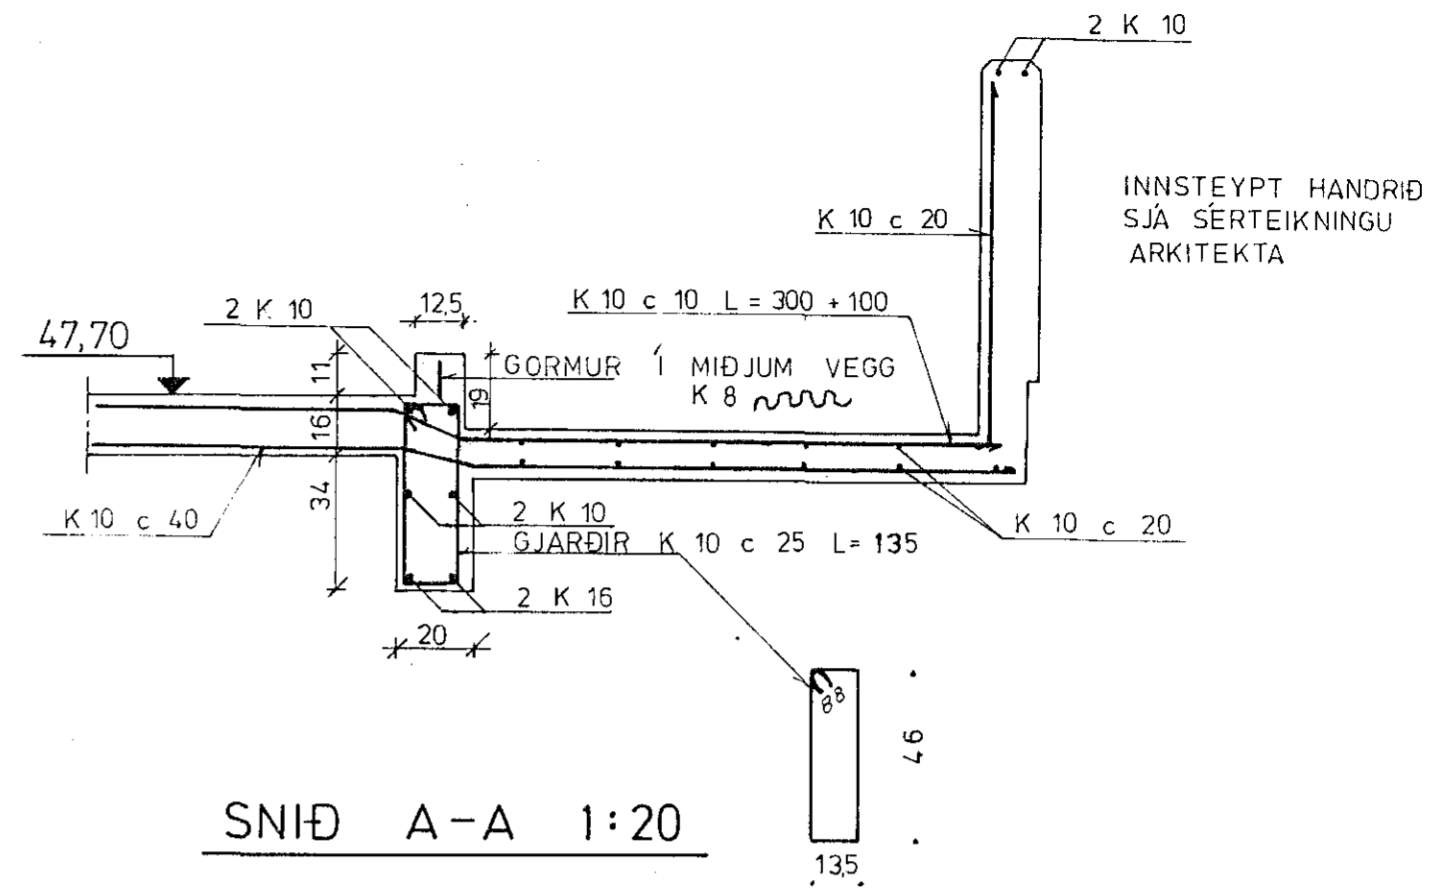

GRUNNMYND 1:50

SNID A-A 1:20

SNID B-B 1:20

SKÝRINGAR SJÁ TEIKN. NR. 1.0

STEKKJARHVAMMUR 8, HAFN.	Mælikv. 1:50	Verk 83016	Teikn. nr. 1.3
PLATA YFIR JARÐHÆÐ	Hannað Teiknað	Yfirfarð Samp	Dags. DES. '83
VERKFRÆÐIÞJÓNUSTA JÓHANNIS G. BERGÞÓRSSONAR h/f.			
VERKFR. MVFI		HAFNARFIRDI - SIMAR 53315 OG 50241	