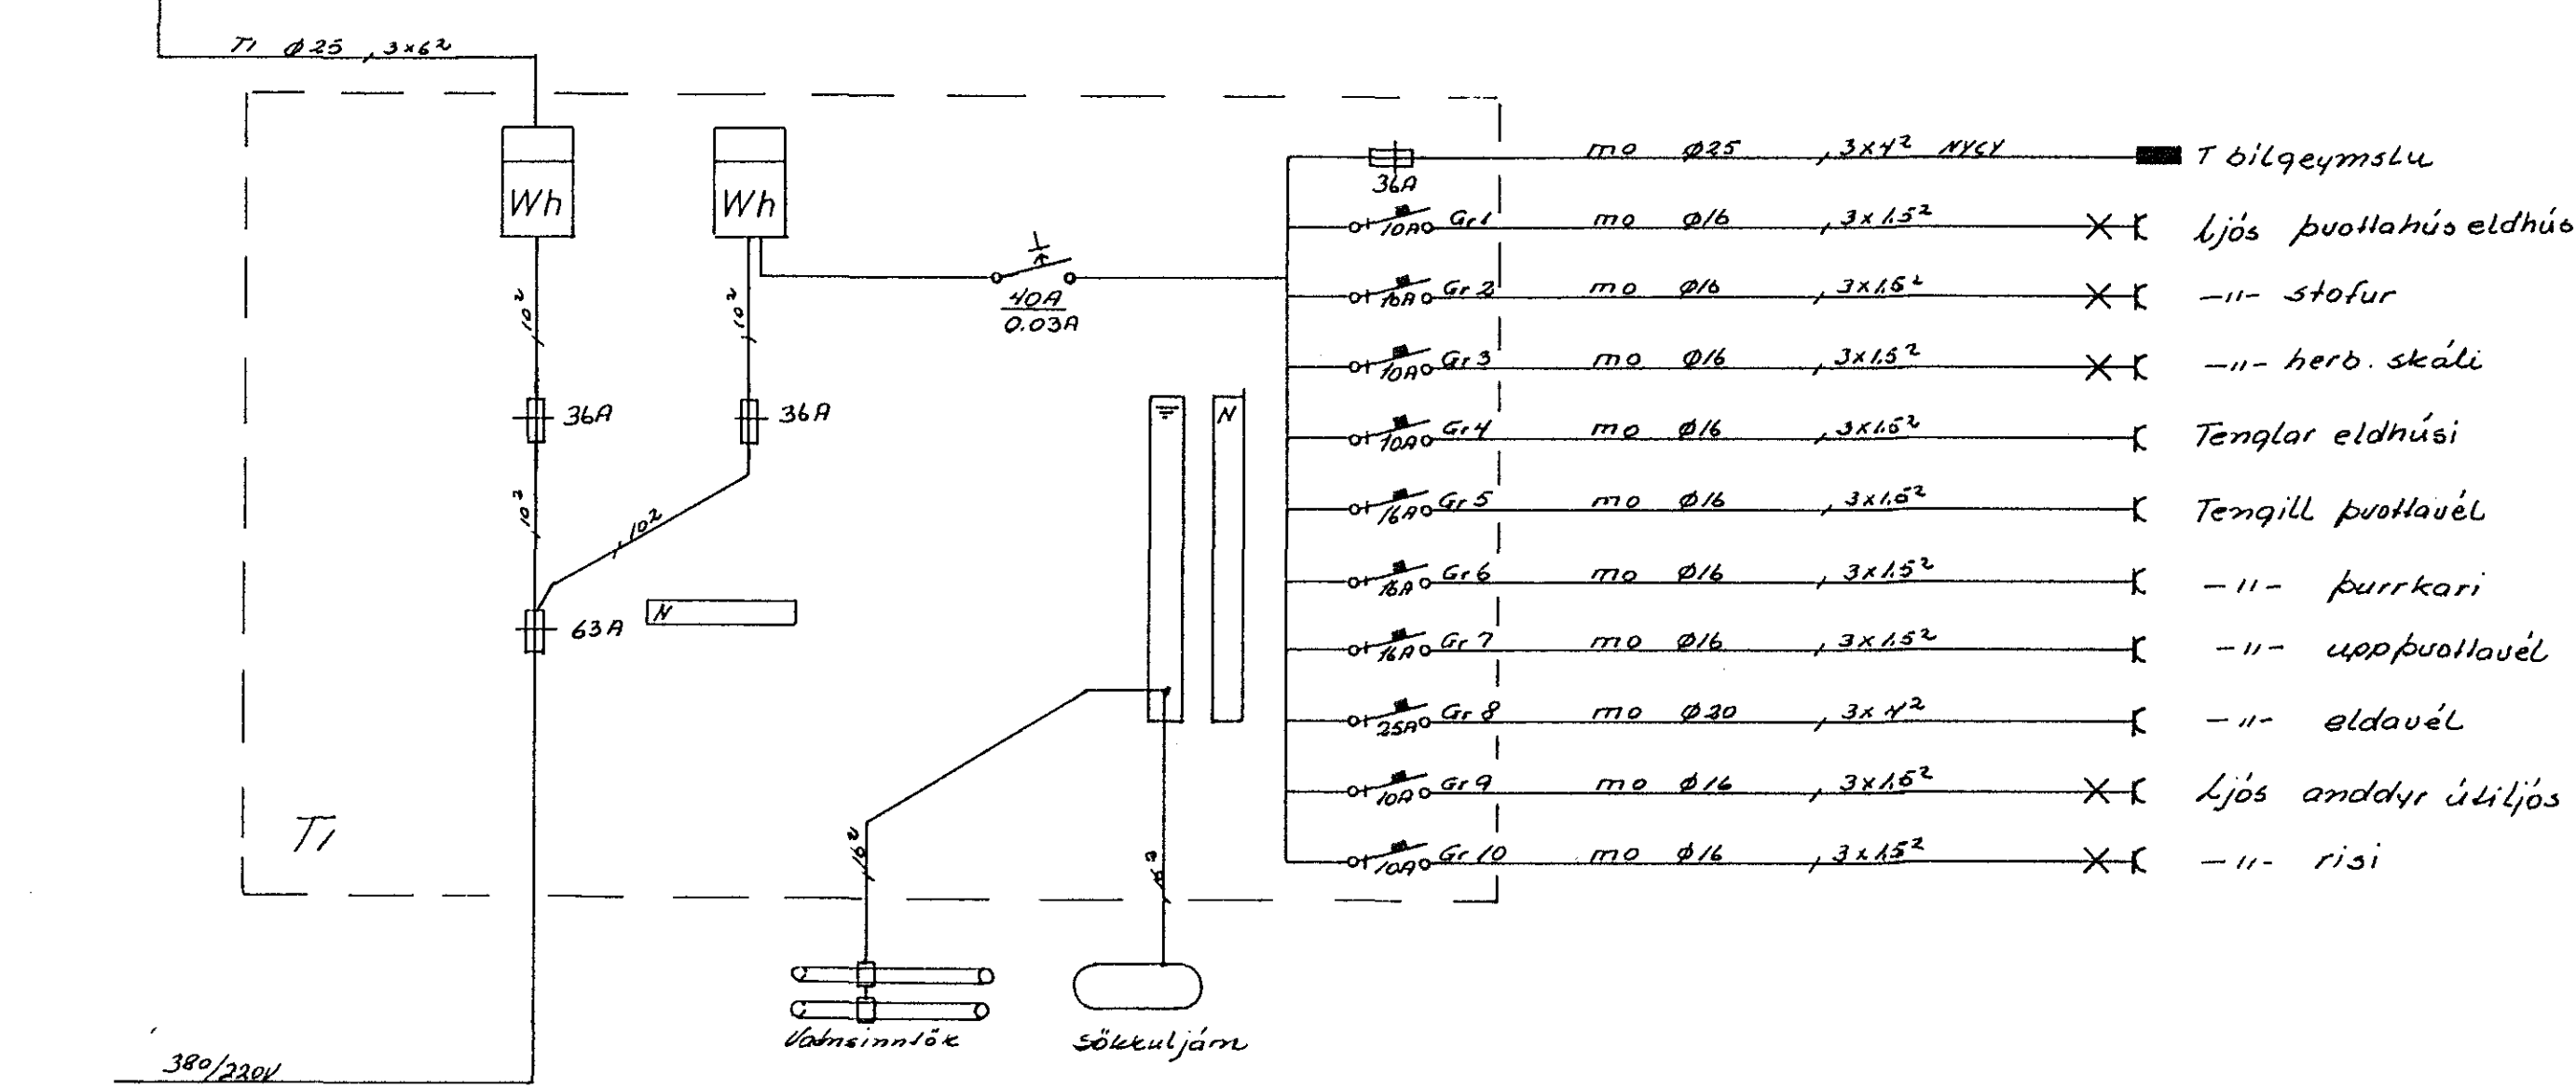

1X Ø40 RH
4X Ø25 BILG-GARÐL - LOFTNET-SÍMI
60CM JORÐ

NR.	BREYTING	DAGS	BR.
STEKKJARHVAMMUR 8			
RAFLÖGN RÍSI		HANNAÐ	26.11
AFSTÖÐU EINLÍNU OG SNID		TEIKNAD	76.
MYNDIR		DAGS	07-83
		BLAD	2 AF 2
		KVARÐI	1:50
		VERK NR.	056
Jon og Jens 3. 54160 09 52829			